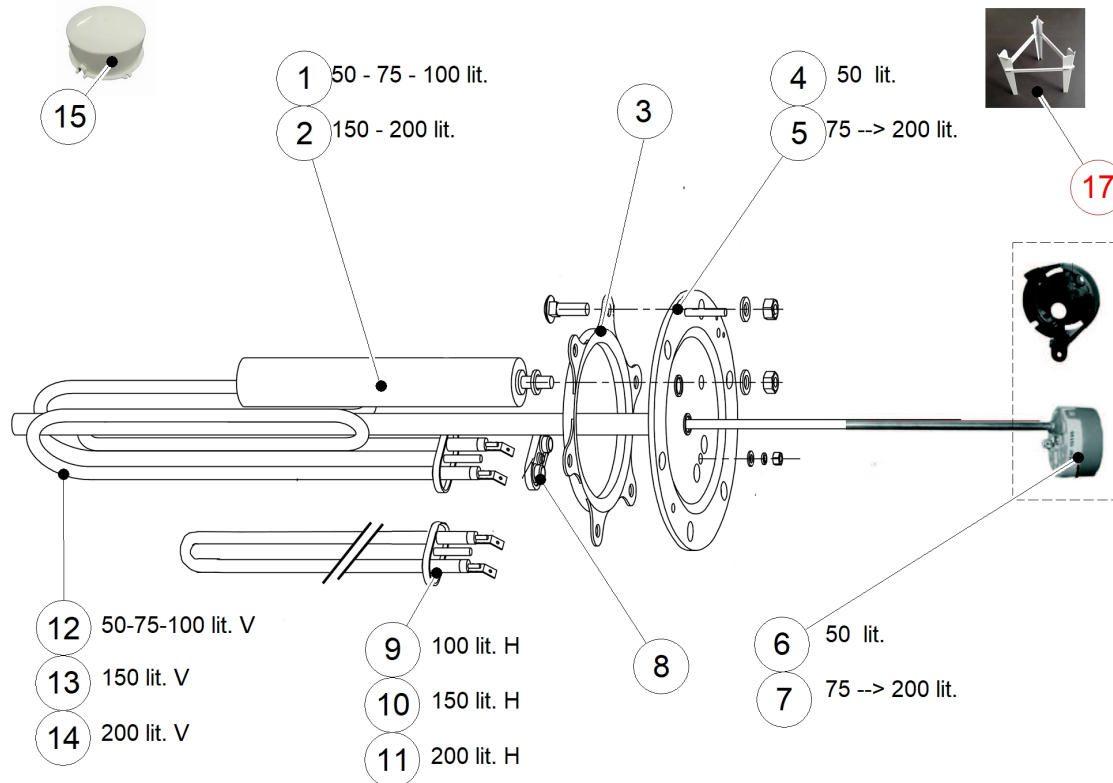

Glass BL (wall V-H)

BL 50 - 75 - 100 - 150 - 200 (vertical)

BL 100H - 150H - 200H (horizontal)

Glass BL (wall V-H)

Code	Code GA	Quant.	Photo	Description	De --- A ---	Remarque
1	90042787	785373	1	 Anode (32x160)+joint Glass 50-75-100		50-75-100 lit.
2	90021033	785358	1	 Anode (32x270)+joint Glass150-200-300		150-200 lit.
3	90027044	785360	1	 Joint de bride emboutie Glass		
4	90032009	785361	1	 Bride BL mural mono Glass 50		BL 50
5	90032038	785363	1	 Bride BL mural mono Glass 75-200		BL 75-200
6	90045255	785375	1	 T-stat mono (court: 50L) TUS149		BL 50
7	90057639	785380	1	 Thermostat mono (long 75-200) TUS148		BL 75-200
8	90052041	785377	1	 Joint resist.chauff.BL Glass		
9	90032037	785362	1	 Resist.chauff.BL-H 1200W Glass		BL 100 horizontal
10	90033007	785364	1	 Resist.chauff.BL-H 1800W Glass		BL 150 horizontal
11	90033010	785365	1	 Resist.chauff.BL-H 2400W Glass		BL 200 horizontal
12	90034034	785368	1	 Resist.chauff.BL-V 1200W Glass		BL 50-75-100 vertical
13	90035004	785369	1	 Resist.chauff.BL-V 1800W Glass		BL 150 vertical
14	90040015	785370	1	 Resist.chauff.BL-V 2400W Glass		BL 200 vertical
15	90015028	785352	1	 Capot BL horizontal blanc Glass		
16	90014032	785350	1	 Capot BL-ST vertical blanc Glass		
17	507F4262		0	 Trépied Glass OBSOLETE	-01-03-18	OBSOLETE