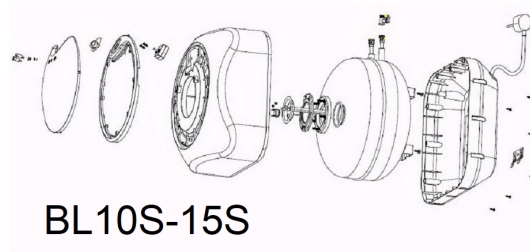

Glass BL10S-15S-30

Glass BL10S-15S-30

	Code	Code GA	Quant.	Photo	Description	De --- A ---	Remarque
1	90000039		1		T-stat réglage BL10S-15S-30	01-01-14-	
2	90000040	785340	1		T-stat sécurité BL10S-15S-30	01-01-14-	
3	90000037	785339	1		Resist.chauff.2000W Glass BL10S-15S	01-01-14-	BL10-15S
3A	90000044		1		Resist.chauff.2000W Glass BL30	01-03-14-	BL30
4	90000041	785341	1		Joint resist.chauff.Glass BL10S-15S-30	01-01-14-	
5	90000042		1		Rondelle silicone (4x) pour BL10S-15S-30	01-01-14-	
6	90000038	595001	1		Anode pour BL10S-15S-30	01-01-14-	
7R	90000045	785343	1		Voyant rouge Glass BL10-15-30	01-01-14-	Heating
7G	90000046	785344	1		Voyant vert Glass BL10-15-30	01-01-14-	Power on