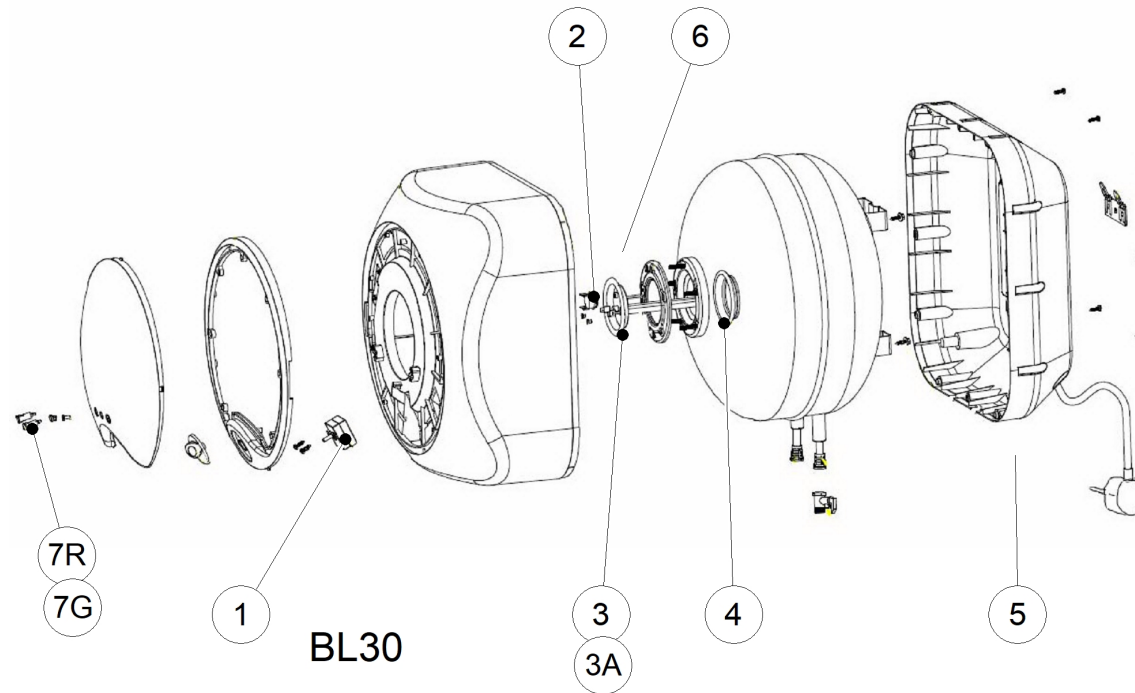

Glass BL10S-15S-30

Glass BL10S-15S-30

	Code	Code GA	Quant.	Photo	Description	De --- A ---	Remarque
1	90000039		1		T-stat réglage BL10S-15S-30	01-01-14-	
2	90000040	785340	1		T-stat sécurité BL10S-15S-30	01-01-14-	
3	90000037	785339	1		Resist.chauff.2000W Glass BL10S-15S	01-01-14-	BL10-15S
3A	90000044		1		Resist.chauff.2000W Glass BL30	01-03-14-	BL30
4	90000041	785341	1		Joint resist.chauff.Glass BL10S-15S-30	01-01-14-	
5	90000042		1		Rondelle silicone (4x) pour BL10S-15S-30	01-01-14-	
6	90000038	595001	1		Anode pour BL10S-15S-30	01-01-14-	
7R	90000045	785343	1		Voyant rouge Glass BL10-15-30	01-01-14-	Heating
7G	90000046	785344	1		Voyant vert Glass BL10-15-30	01-01-14-	Power on