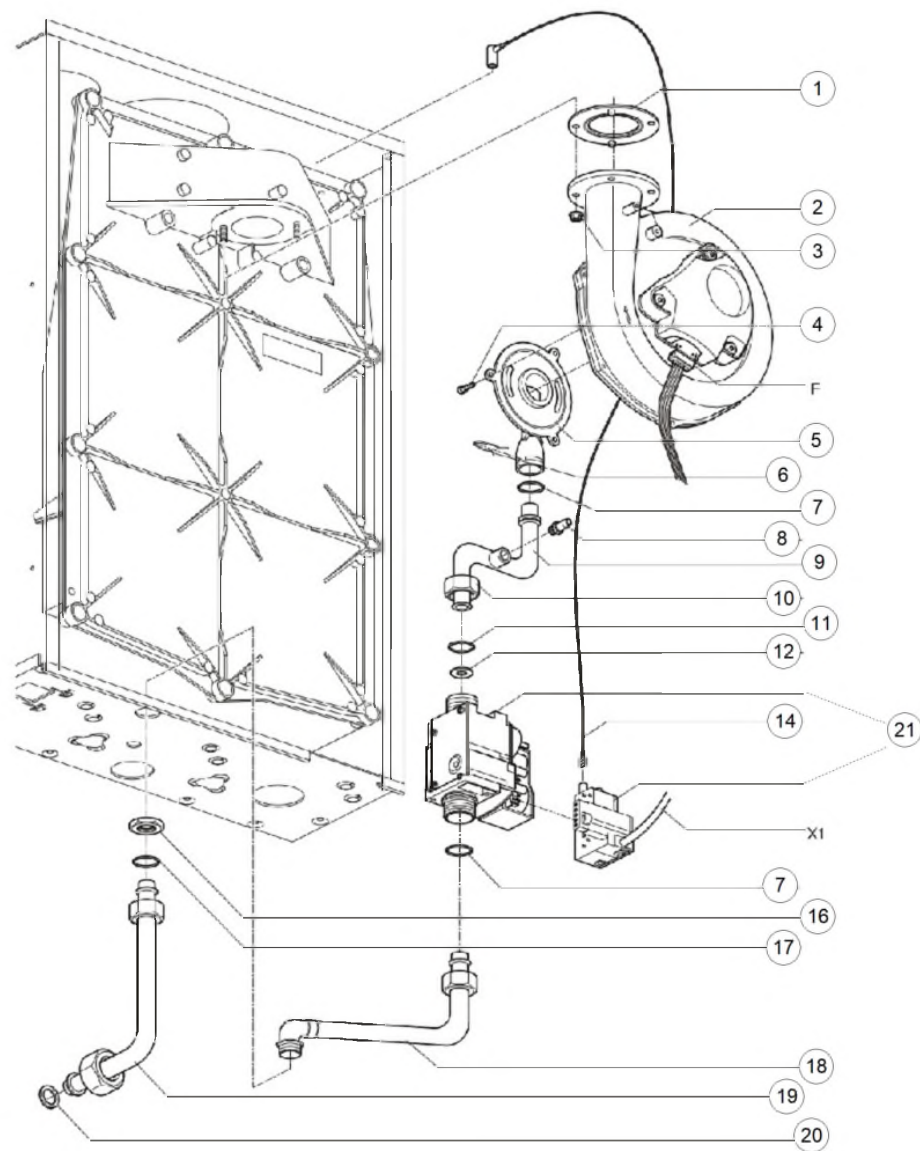

L'habillage

L'habillage

		Code	Quant.	Description
1		91844827	2	Couvercle de ballon CW6
2		91844837	1	Cache supérieur chaudière CW6
3		91844817	1	Coque Arrière ballon CW6
4		91844867	1	Cache tuyaux CW6
5		91844807	1	Coque avant ballon CW6
6		91844857	1	Ecran transparent CW6
7		91844847	1	Logo Intergas
8		91390097	2	Tige de fermeture CW6
9		91390137	2	Ressort de verrou CW6
10		91390117	2	Clips de verrou 12.5x6.3x0.5

Ligne gaz CW6

Ligne gaz CW6

Code	Code GA	Quant.	Photo	Description	De --- A ---	Remarque
1	91877807	785663	0	 Joint ventilateur HR-HRE		
2	91074397	785427	1	 Set ventilateur HRE	18-09-14-	prev: 91074287
3	91312027	785536	2			
4	91305137	785535	3	 Vis M4x10		
5	91829197	785574	1			
6	91873027	785634	1			
7	91875737	785646	2			
8	91846007		1		-29-11-04	
9	91854367		1		-29-11-04	
9	A1005869		1		29-11-04-	Prev : 91854437
10	91826037		1		29-11-04-	
11	91875827	785649	1	 O-ring 19X2		
12	91829277		1		-29-11-04	
12	91829347		1		29-11-04-	
13	91801387		1		-29-11-04	
13	91801417	785559	1	 Vanne gaz SIT (HR-HRE)	29-11-04-31-03-07	
13	91801467		1		31-03-07-01-04-13	
14	91074607	785429	1	 Câble allumage HR-HRE	01-08-13-	prev: 91221357
15	91801397	785558	1		-31-03-07	
15	91801487	785562	1		31-03-07-01-04-13	

Ligne gaz CW6

Id	Code	Code GA	Quant.	Photo	Description	De --- A ---	Remarque
16	91826117		1		Ecrou 1/2 raccord passage CW6		
17	91875397	785641	1		O-ring NBR		
18	91854337		1		Tube de liaison vanne gaz CW6		
19	91854347		1		Tube de liaison gaz en amont CW6		
20	91875757	785647	1		Joint gaz plat 21.5/15.5		
21	91074987	785431	1		Remplacement Vanne gaz+ allumage CW6	01-04-13-	