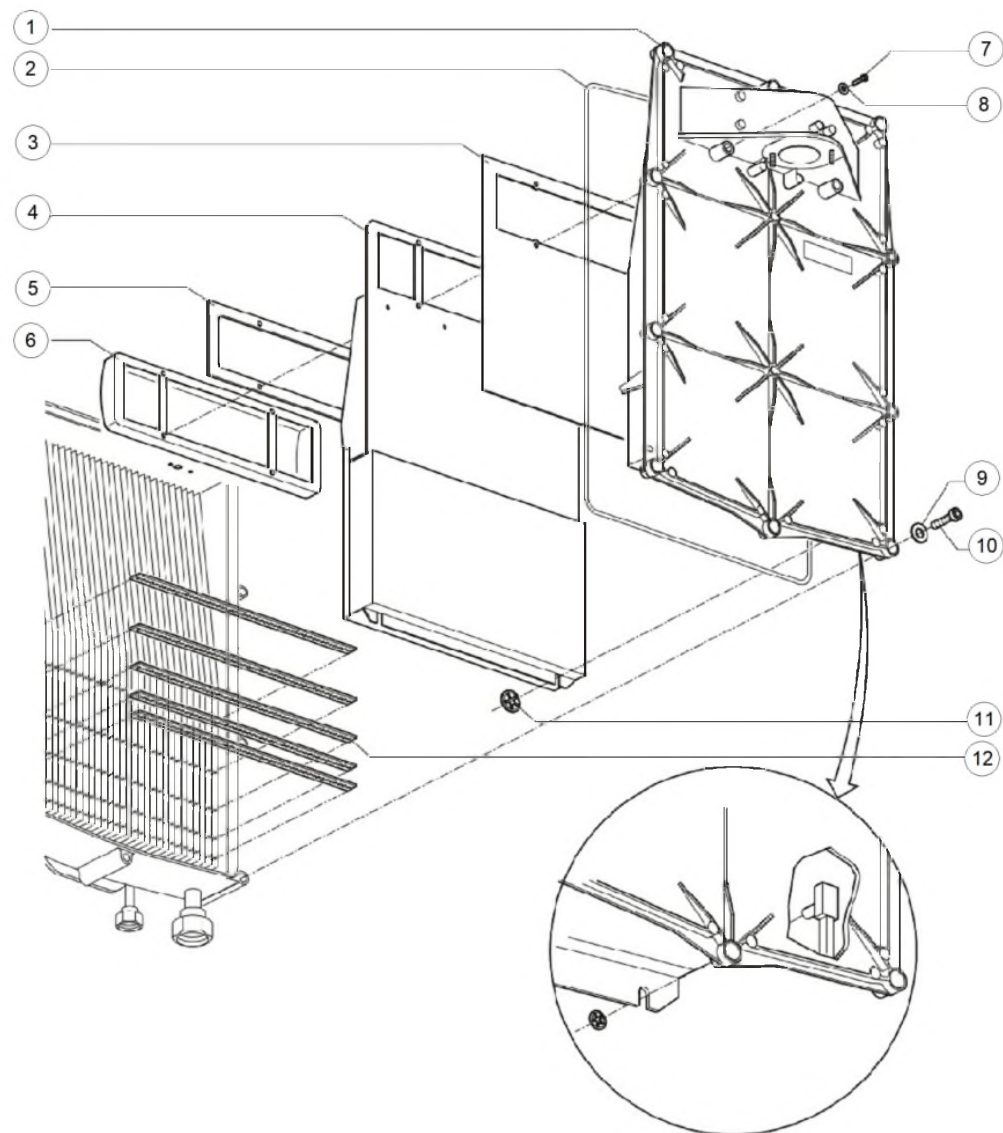

Brûleur CW6

Brûleur CW6

Code	Code GA	Quant.	Photo	Description	De --- A ---	Remarque
1	91859767	785625	1		Plaque avant 36/30	
2	A1007569	780398	1		Joint Viton HR28-32-36/30-HRE36/30-HRE eco 40 Solo	11-02-20- Prev :91876597- A remplacer à chaque entretien
3	91876607	785658	1		Intercalaire plaque avant/isolant	
4	91909427	785681	1		Boîtier isolant 28 kW et 36/30	
5	91877847	785665	1		Joint rampe brûleur HR(E)	
6	91800327	785555	1		Rampe brûleur HRE	
7	91305127		4		Vis M4x20 Inox	
8	A1005482	787452	4		O-ring 6x1.5 silicone	27-08-18- Prev :91323037
9	A1004470	002446	10		Rondelle éventail M8 HR	PREV 91334007
10	91305027	785532	10		Vis M8x40 avec dri-loc	
11	91390087	785544	2		Starlock 4mm inox	
12	91146377	785492	5		Chicane INOX 36/30 kW	