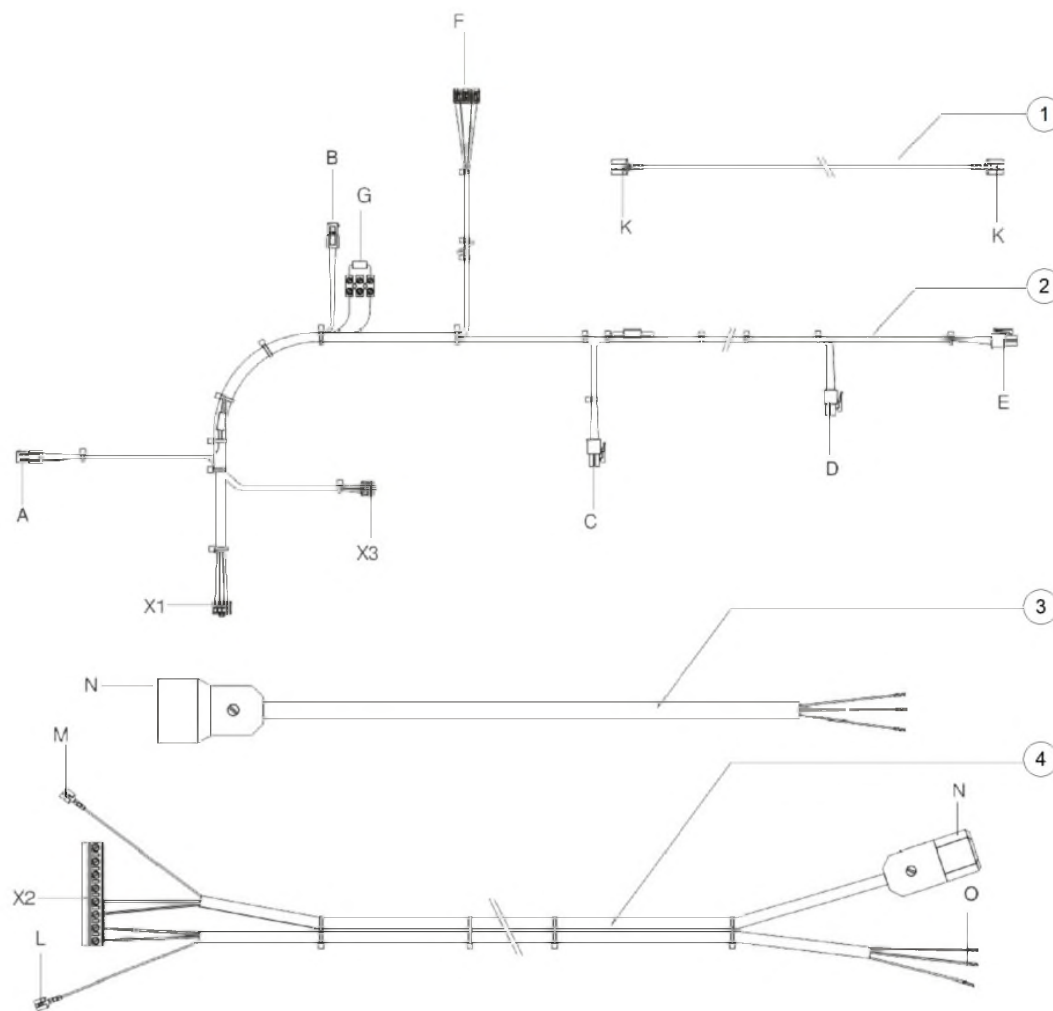

Câblage CW6

Câblage CW6

	Code	Quant.	Description
1	91221347	1	Câble de terre CW6
2	91221367	1	Câblage ventilateur et NTC CW6
3	91220157	1	Câblage circul. sanitaire CW6
4	91221337	1	Câblage circul. Ch. CW6