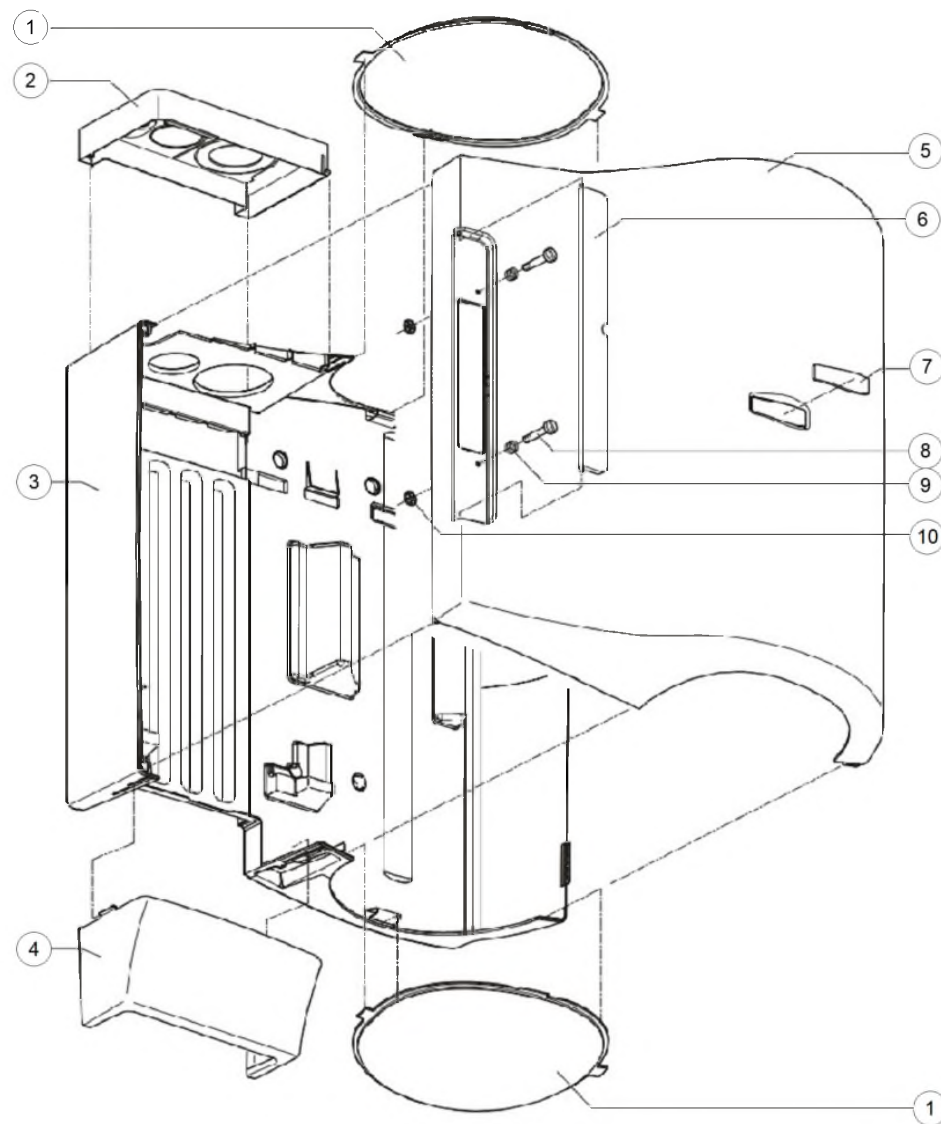

L'habillage

L'habillage

		Code	Quant.	Description
1		91844827	2	Couvercle de ballon CW6
2		91844837	1	Cache supérieur chaudière CW6
3		91844817	1	Coque Arrière ballon CW6
4		91844867	1	Cache tuyaux CW6
5		91844807	1	Coque avant ballon CW6
6		91844857	1	Ecran transparent CW6
7		91844847	1	Logo Intergas
8		91390097	2	Tige de fermeture CW6
9		91390137	2	Ressort de verrou CW6
10		91390117	2	Clips de verrou 12.5x6.3x0.5