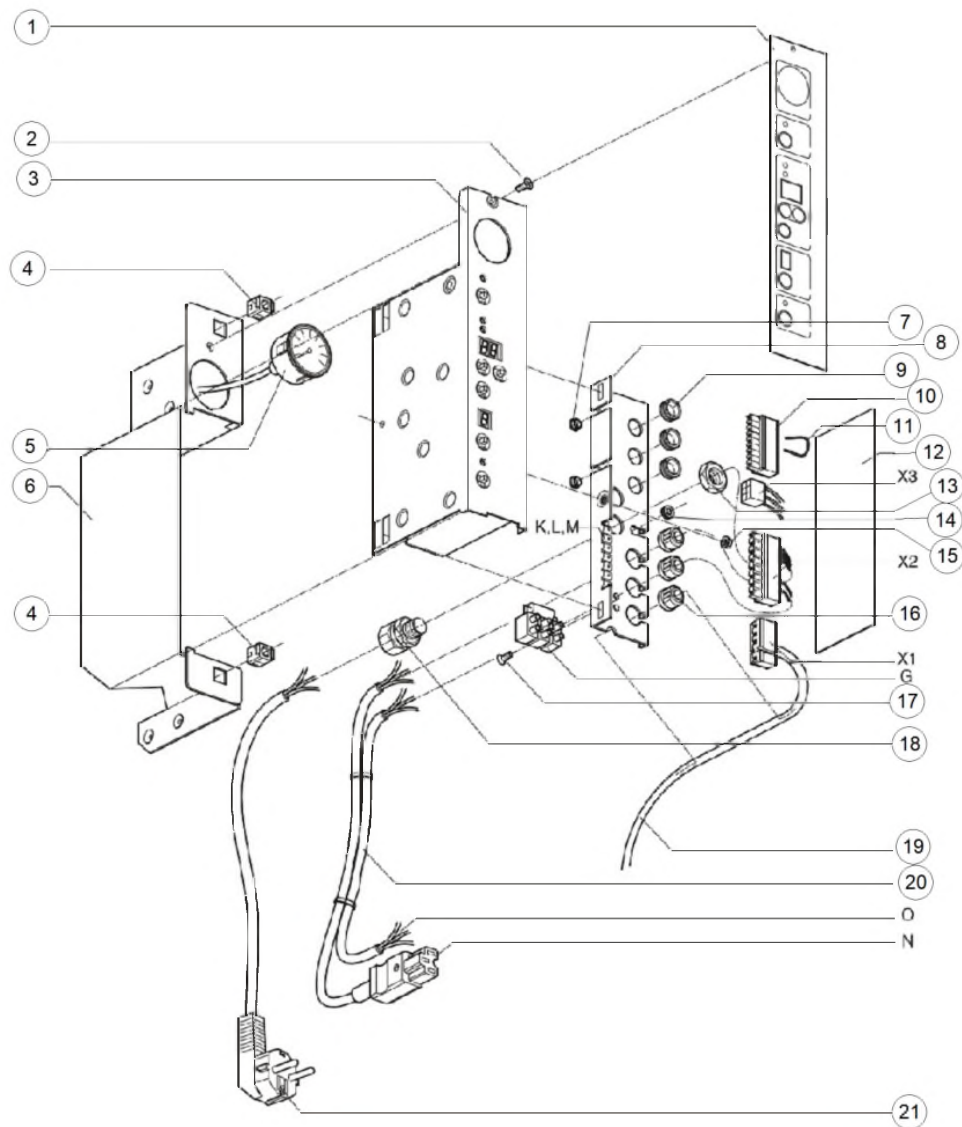

Automate brûleur CW6

Automate brûleur CW6

Quant.	Code	Code GA	Photo	Description	Remarque
1	91888607			Autocollant du display CW6	
2	91342097			Vis 3,5x13 inox	
3	91074377	785426		Automate brûleur CW6 (kit repl.-export)	Pictograms on display
4	91390107			Ecrou cage	
5	91864037	785627		Manomètre Kompakt (Imit)	
6	91148058			Support d'automate brûleur CW6	
7	91878477			Passe-câble OCB-375	
8	91148047			Support des connexions électriques CW6	
9	91878347			Joint passage fermé D15	
10	91260427	785529		Connecteur 9 pôles 5mm 24V	
11	91230687			Pontage jaune	
12	91888507			Autocollant (raccordement câblage)	
14	91878047	785668		Joint de fermeture display	
15	91312027	785536		Ecrou épaulé M5	
16	91865027			Passe câble 6N4	
17	91342097			Vis 3,5x13 inox	
18	91260467	785531		Presse-étoupe M16x1,5	prev: 91260047
20	91221337			Câblage circul. Ch. CW6	
21	91220977	785515		Cordon d'alimentation avec prise Kompakt