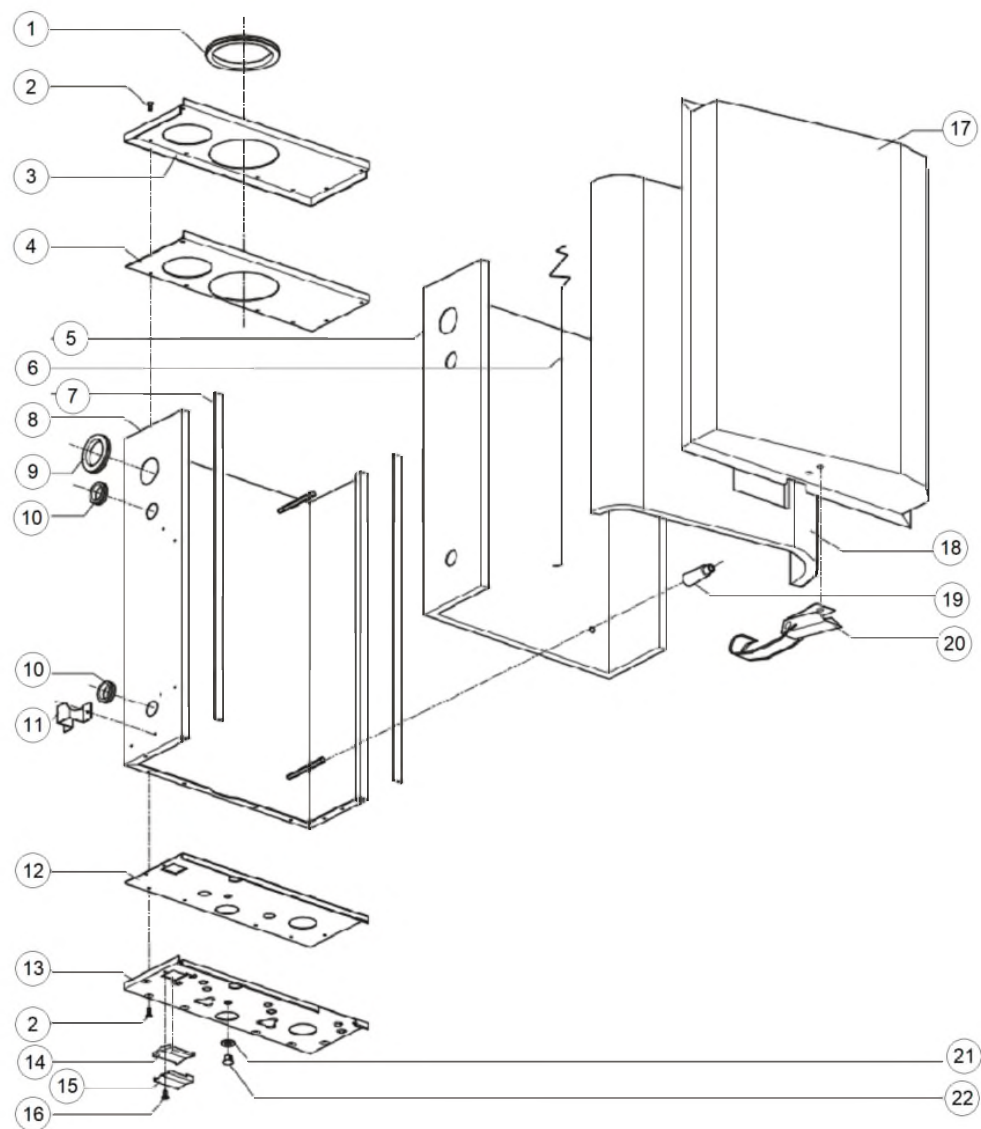

Le coffre CW6

Le coffre CW6

№	Code	Code GA	Quant.	Description
1	91875747		1	Joint passage 116-110 CW6
2	91362137		16	Vis 4,2x9,5 Kompakt
3	91148018		1	Panneau sup. caisson arr. CW6
4	91875727		1	Isolation sup.caisson Arrière CW6
5	91876837		1	isolation du coffre Arrière CW6
6	91873497		2	Fil ressort fix.isolant capot CW6
7	91877917	785666	2	Joint capot Arrière Kompakt L785
8	91148008		1	Coffre Arrière CW6
9	91878487		1	Joint passage tube départ CW6
10	91878497		2	Joint passage de sonde CW6
11	91148178		1	Passage de câble CW6 (b)
12	91875717		1	Isolation inf.caisson Arrière CW6
13	91148028		1	Panneau inf. caisson arr.CW6
14	91875787		1	Passe-fil CW6
15	91148158		1	Passage de câble CW6 (a)
16	91342097		1	Vis 3,5x13 inox
17	91148148	785506	1	Capot CW6
18	91876857	785660	1	Isolation du capot du coffre CW6
19	91878397		4	Colonne support échangeur HR
20	91390147	785545	1	Verrou de fermeture capot Kompakt