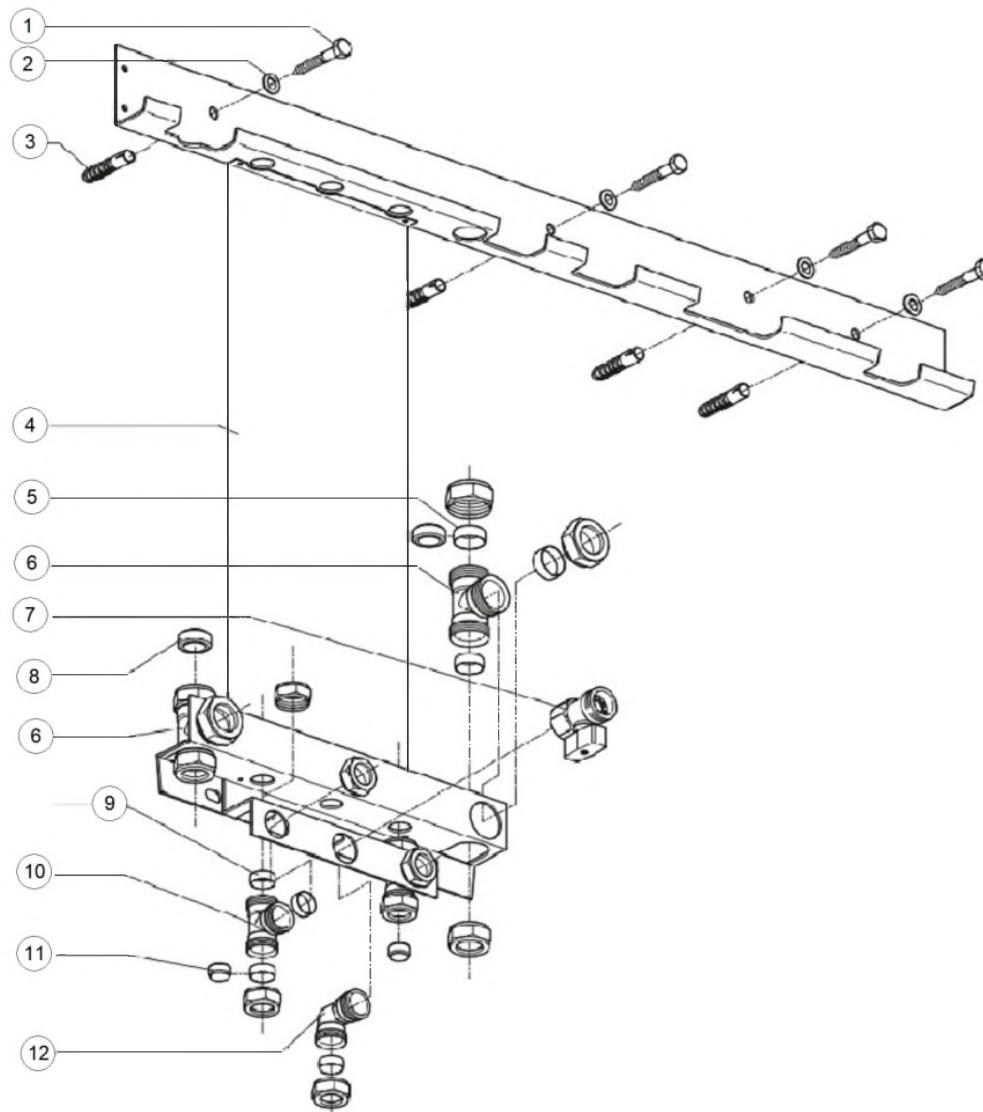

Brûleur CW6

Brûleur CW6

Code	Code GA	Quant.	Photo	Description	De --- A ---	Remarque
1	91859767	785625	1		Plaque avant 36/30	
2	A1007569	780398	1		Joint Viton HR28-32-36/30-HRE36/30-HRE eco 40 Solo	11-02-20- Prev :91876597- A remplacer à chaque entretien
3	91876607	785658	1		Intercalaire plaque avant/isolant	
4	91909427	785681	1		Boîtier isolant 28 kW et 36/30	
5	91877847	785665	1		Joint rampe brûleur HR(E)	
6	91800327	785555	1		Rampe brûleur HRE	
7	91305127		4		Vis M4x20 Inox	
8	A1005482	787452	4		O-ring 6x1.5 silicone	27-08-18- Prev :91323037
9	A1004470	002446	10		Rondelle éventail M8 HR	PREV 91334007
10	91305027	785532	10		Vis M8x40 avec dri-loc	
11	91390087	785544	2		Starlock 4mm inox	
12	91146377	785492	5		Chicane INOX 36/30 kW	

Console CW6

Console CW6

		Code	Code GA	Quant.	Photo	Description	Remarque
1		91381017		6		Tirefond M8x45 zingué	
2		91324007	785539	6		Rondelle M8	
3		91390047		6		Cheville plastique d10	
4		91950147		1		Fixation murale CW6	
5		91824027		6		Rondelle bicône d:22.	
6		91823127		2		Té 22x22x22 à bicône	
7		91842187		1		Robinet gaz 1/2"F x 3/4"M	
8		91824067		2		Bouchon 22 mm.	
9		91824017		6		Rondelle bicône d:15.	
10		A1003002	787060	1		Té 15x15x15 à compr	PREV 91823087
11		91824057		6		Bouchon 15 mm.	
12		91822087		1		Coude1/2Mx15 bicône	