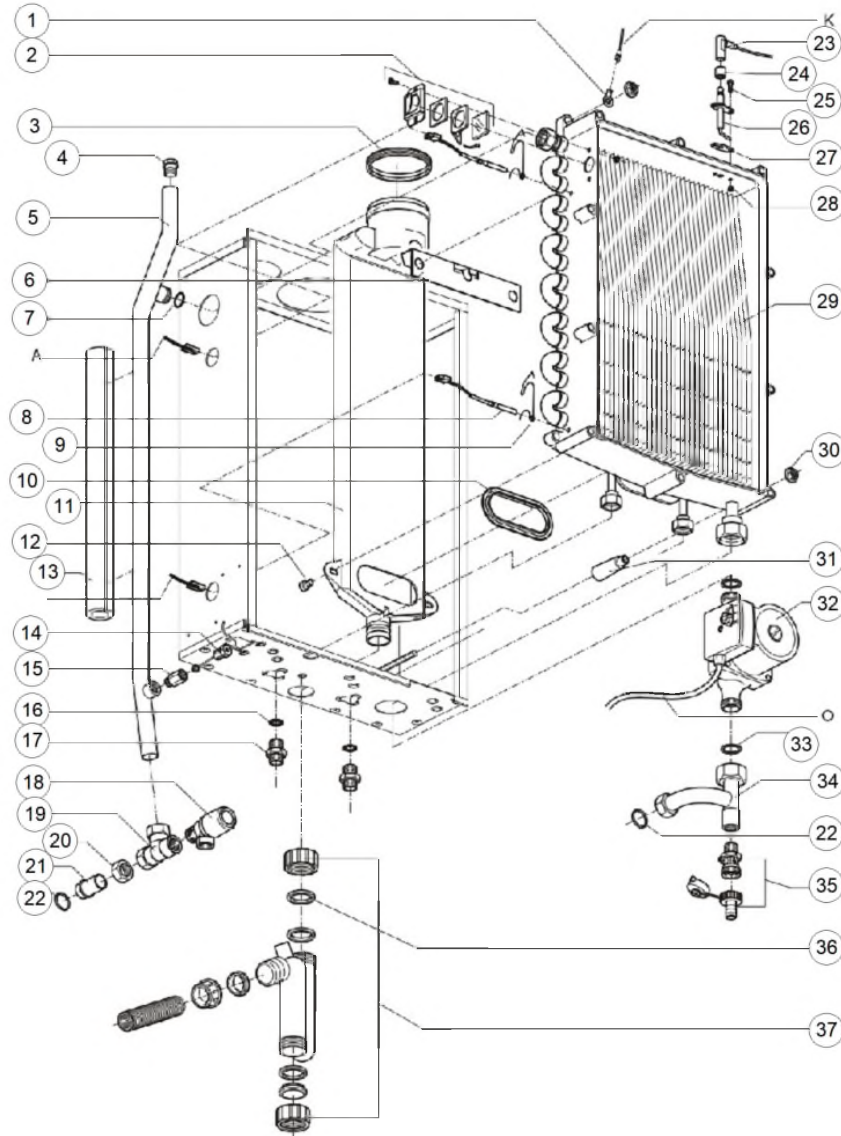

Console CW6

Console CW6

		Code	Code GA	Quant.	Photo	Description	Remarque
1		91381017		6		Tirefond M8x45 zingué	
2		91324007	785539	6		Rondelle M8	
3		91390047		6		Cheville plastique d10	
4		91950147		1		Fixation murale CW6	
5		91824027		6		Rondelle bicône d:22.	
6		91823127		2		Té 22x22x22 à bicône	
7		91842187		1		Robinet gaz 1/2"F x 3/4"M	
8		91824067		2		Bouchon 22 mm.	
9		91824017		6		Rondelle bicône d:15.	
10		A1003002	787060	1		Té 15x15x15 à compr	PREV 91823087
11		91824057		6		Bouchon 15 mm.	
12		91822087		1		Coude1/2Mx15 bicône	

Electrode, échangeur, fumées CW6

Electrode, echangeur, fumées CW6

☒	Code	Code GA	Quant.	Photo	Description	De --- A ---	Remarque
1	91231107		1		Cosse de mise à la terre		
2	91081097	785439	1		Ensemble regard de flamme (Kompakt)		
3	91878177	785670	1		Joint à lèvres chem. DN80 HR		
4	91843017	785589	1		Purgeur air 3/8 G		
5	91854257		1		Tube départ CW6		
6	91145697		1		Equerre buse interne fumée HR		
7	A1002017	786805	1		Joint 3/4 tubes -> échang. HR-HRE		
8	91200117	785507	2		Sonde NTC 1-2 Kompakt		
9	91873337	785635	2		Clip de fixation NTC1&2 HR		
10	91877817	785664	1		Joint collecteur de fumées		
11	A1003526	787216	1		Tube fumée interne CW6		prev 91665327
11	91665277	785552	1		Tube fumée interne HR32 & 36/30	29-11-04-	
12	91305117		2		Vis M8x12		
13	91876867		1		Isolation du tube départ CW6		
14	91864037	785627	1		Manomètre Kompakt (Imit)		
15	91864047	785628	1		Clapet manomètre Kompakt		
16	91875617		2		Joint VITON noir CW6		
17	91825087		2		Mamelon 1/2 M		
18	91844417	785593	1		Soupape secur.1/2 externe		
19	91823077		1		Té 1/2F.x 22 x 22 à compr		