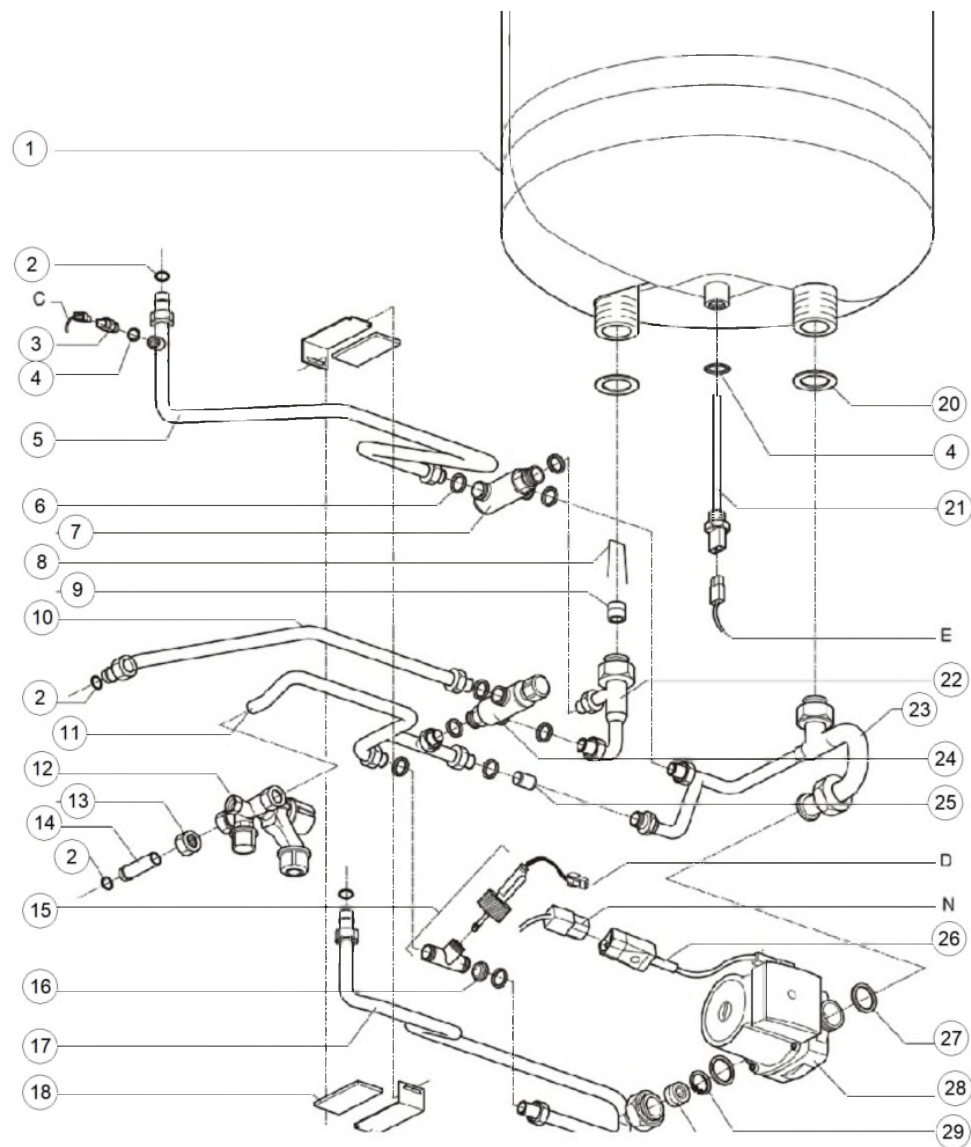

Circuit eau sanitaire CW6

Circuit eau sanitaire CW6

Code	Code GA	Quant.	Photo	Description	Remarque	
1	91073577	785423	1		Ballon + isolation CW6	
2	A1004031	787287	4		O-ring 15x1 EPDM	PREV 91875807
3	91200127	785508	1		Sonde NTC 3 Kompakt	screw
3	91200177	785510	1		Sonde NTC 3 12K contact pour tube 15mm	dry
4	91875607	785643	2		O-ring 7,65x1,78 pour NTC3	
5	91854277		1		Tube de liaison sortie chaudière CW6	
6	91875617		9		Joint VITON noir CW6	
7	91842167	785586	1		Vanne déviatrice thermostatique CW6	
8	91873507	785637	1		Epingle clapet anti-retour CW6	
9	91845217	785604	2		Clapet anti retour CW6	
10	91854327		1		Tube de liaison sortie eau chaude CW6	
11	A1003303	787181	1		Tube entrée eau froide CW6	Prev:91854317
12	91844427	785594	1		Groupe de sécurité 8 bar 15 x 15	
13	91826047	785568	1		Ecrou 1/2	
14	91854357		1		Tube raccordement eau froide CW 6	
15	91844267	785592	1		Flussostat Sika VKX	
16	91829297		1		Limiteur de débit CW6	
17	91854297		1		Tube de liaison entrée chaudière CW6	
18	91875797		1		Mousse d'isolation phonique	
19	91148098		1		Support ensemble hydraulique CW6