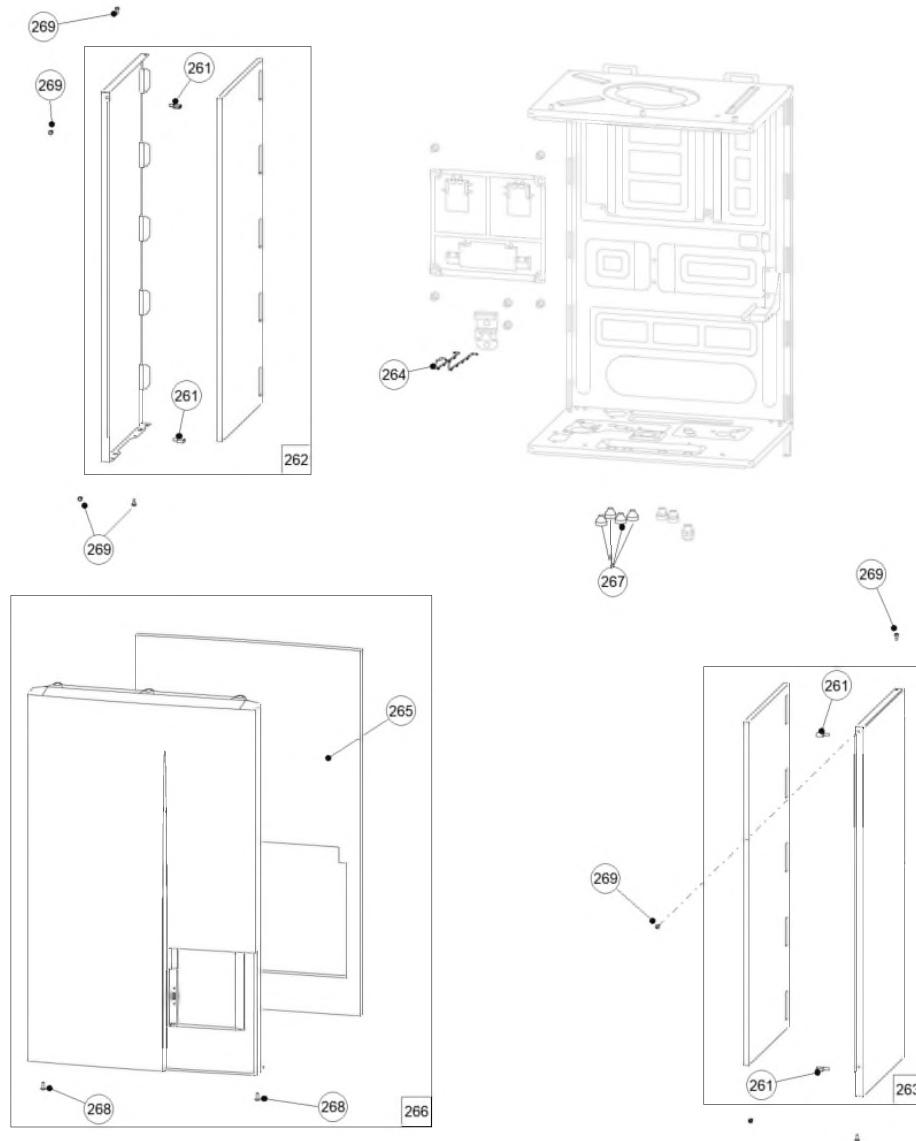

Boiler

Code	Code GA	Quant.	Photo	Description	De --- A ---	Remarque
143	198758	1		Sonde chaudière QAK	15-02-22-	QAK 36.095/109
144	982610	1		Tube départ + joints	15-02-22-	4+1
145	982611	1		Tube retour + joints	15-02-22-	
146	142442	5		Joint 3/4-20/27	15-02-22-	3/4 - 20/27
147	100179	1		Adaptateur siphon D14	15-02-22-	
148	190045	13		Vis tôle	15-02-22-	TX20
149	100185	1		Agrafe D10	15-02-22-	D10 LG
150	100186	1		Agrafe	15-02-22-	
151	100187	1		Agrafe D18	15-02-22-	
152	190037	2		Vis 40x9,5 TORX	15-02-22-	40x9,5 TORX
156	142327	1		Joint torique 15,88X2,64	15-02-22-	
157	142373	1		Joint torique 10,82X1,78	15-02-22-	D18
163	142442	7		Joint 3/4-20/27	15-02-22-	
173	182585	182585		Coude (gaz) - Bocht (gas) - Winkelstück (Gas)	15-02-22-	
177	142373	1		Joint torique 10,82X1,78	15-02-22-	3/4 - 20/27
178	110950	1		Adaptateur flexible vase	15-02-22-	
250	976009	1		Siphon	15-02-22-	
251	142203	1		Joint siphon	15-02-22-	
252	943051	943051		Bouchon + joint siphon / Stop + dichting sifon / Stopfen + Siphondichtung	15-02-22-	
253	182518	1		Tube évacuation (échangeur-siphon)	15-02-22-	

Boiler

	Code	Code GA	Quant.	Photo	Description	De --- A ---	Remarque
254	988117	988117	1		Vanne gaz + joint / Gaskraan + dichting / Gasventil + Dichtung	15-02-22-	

Casing

Casing

Code	Code GA	Quant.	Photo	Description	De --- A ---	Remarque
261	122223	4		Coin caoutchouc	15-02-22-	
262	913832	1		Coté gauche + mousse et coins	15-02-22-	
263	913833	1		Coté droit + mousse et coins	15-02-22-	
264	166068	166068	1	Ressort échangeur - Veer wisselaar - Feder Austauscher	15-02-22-	4+1
265	141195	1		Mousse façade 450	15-02-22-	450
266	937407	937407	1	Façade Ilea - Voorkant Ilea - Vorderseite Ilea	15-02-22-	Sans volet
267	157320	4		Passe fils M16	15-02-22-	M16
268	189937	2		Vis M14X12	15-02-22-	M4x12
269	190037	8		Vis 40x9,5 TORX	15-02-22-	Torx