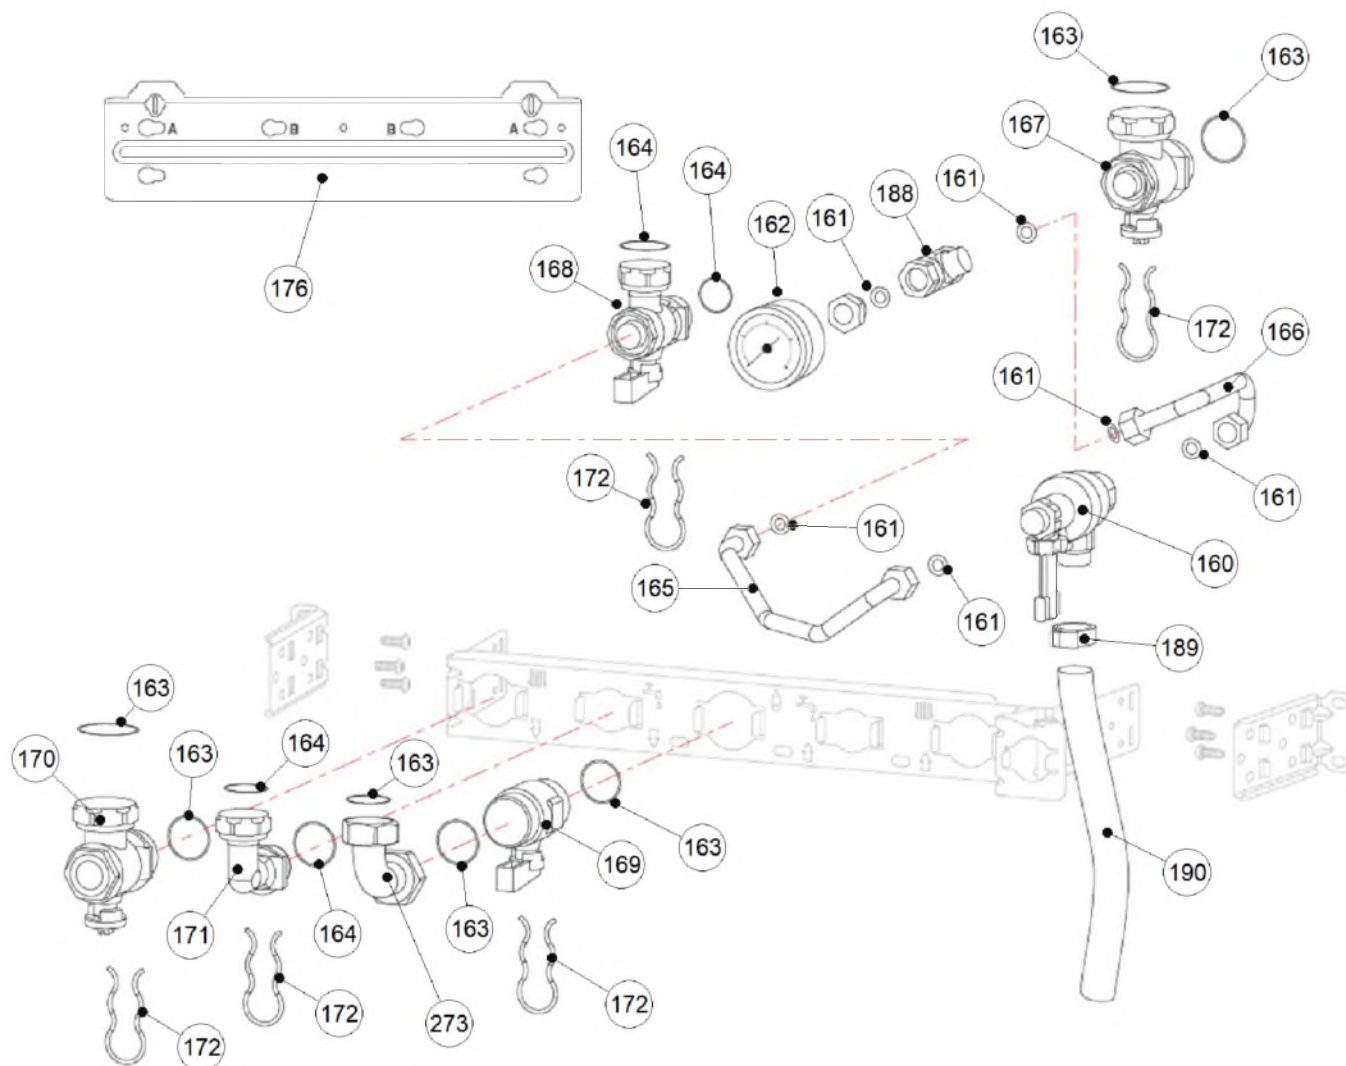

Wiring

Wiring

	Code	Code GA	Quant.	Photo	Description	De --- A ---
101	109352	109352	1		Faisceau 230V - Kabelboom 230V - 230-V-Leitungsbündel	15-02-22-
102	109353		1		Faisceau 230V alimentation	15-02-22-
103	109354	109354	1		Faisceau 24V - Kabelboom 24V - 24-V-Leitungsbündel	15-02-22-
104	110709		1		Connecteur (branchement installateur)	15-02-22-

Hydro connection kit (bottom connection)

Hydro connection kit (bottom connection)

Code	Code GA	Quant.	Description	De --- A ---	Remarque
160	119528	1	1 Disconnecteur / Afsluiter / Trenner	15-02-22-	
161	142912	6	Joint / Dichting / Dichtung	16-02-22-	
162	149948	1	1 Manomètre / Manometer / Manometer	17-02-22-	
163	142442	7	Joint / Dichting / Dichtung	18-02-22-	
164	142723	4	Joint - Dichting - Dichtung	19-02-22-	
165	182446	1	1 Tube entrée disconnecteur - Ingangsbuis afsluiter - Einlassrohr Trenner	20-02-22-	
166	182541	1	1 Tube sortie disconnecteur / Uitlaatbuis afsluiter / Auslassrohr Trenner	21-02-22-	
167	188900	1	1 Vanne retour installation / Terugslagklep installatie / Rücklaufventil Anlage	22-02-22-	
168	188901	1	1 Vanne arrivée EFS - Invoerklep SKW - Trinkkaltwassereinlassventil	23-02-22-	
169	188279	1	1 Robinet gaz ARGB / Gaskraan ARGB / Gasventil ARGB	24-02-22-	
170	188903	1	1 Vanne départ installation / Aanvoerklep installatie / Vorlaufventil Anlage	25-02-22-	
171	164328	1	1 Raccord laiton ECS - Messing aansluiting SKW - TWW- Messinganschluss	26-02-22-	
172	134607	5	5 Goupille / Pin / Arretierstift	27-02-22-	
176	174511	1	1 Support mural / Wandbeugel / Wandkonsole	28-02-22-	
188	177546	1	1 Té / T / T-Stück	01-03-22-	"1/4" " "
189	134608	1	1 Bague de serrage / Sluitering / Spannring	02-03-22-	
190	182730	1	1 Tube évacuation / Evacuatiebuis / Abzugsrohr	03-03-22-	