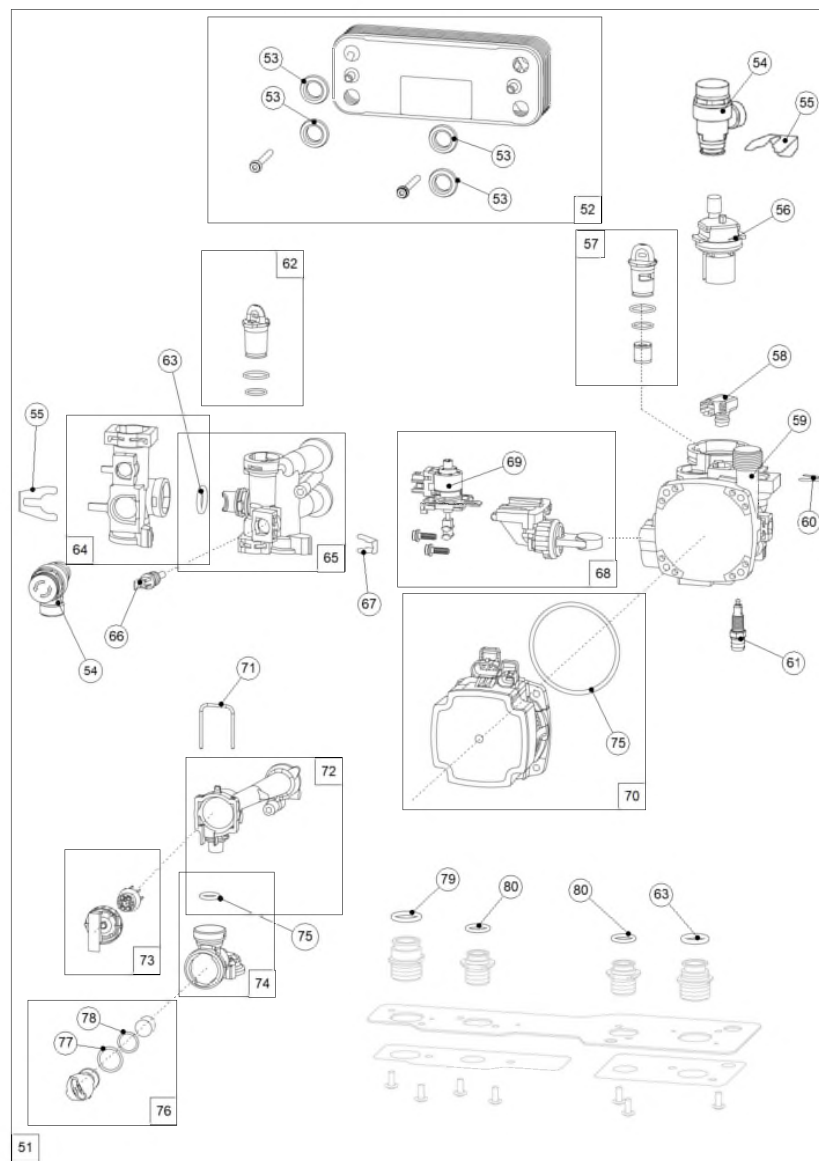

Hydrobloc

Hydrobloc

Code	Code GA	Quant.	Photo	Description	De --- A ---	Remarque	
51	943147	943147	1		Hydrobloc - Hydrobloc - Hydroblock	15-02-22-	25/35
52	161153		1		Échangeur à plaques	15-02-22-	14
53	142459		4		Joint échangeur à plaques	15-02-22-	
54	174434		1		Soupape	15-02-22-	3 Bar
55	110123		1		Agrafe D18	15-02-22-	D18
56	159441		1		Purgeur	15-02-22-	
57	110122		1		Clapet bipasse 400 GRAY	15-02-22-	
58	159813		1		Capteur de pression	15-02-22-	
59	109976		1		Bloc retour	15-02-22-	
60	110126		1		Agrafe D9	15-02-22-	D9 lg
61	190046		1		Vis de vidange	15-02-22-	
62	104719		1		Bouchon Solo-Combi	15-02-22-	
63	142789		1		Joint torique 17x4 Ilea	15-02-22-	17x4
64	135031		1		Groupe départ 25/35	15-02-22-	
65	135032		1		Groupe départ ECS	15-02-22-	
66	198796		1		Sonde	15-02-22-	NTC
67	110124		1		Agrafe D9	15-02-22-	D9
68	150313		1		Vanne 3 voies + clapet	15-02-22-	
69	150331		1		Moteur vanne 3 voies	15-02-22-	
70	109984		1		Circulateur avec joint 6m	15-02-22-	7m