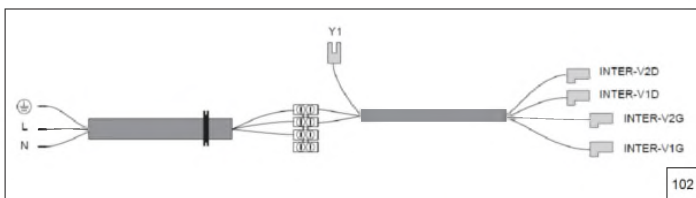

Wiring

Wiring

	Code	Code GA	Quant.	Photo	Description	De --- A ---
101	109352	109352	1		Faisceau 230V - Kabelboom 230V - 230-V-Leitungsbündel	15-02-22-
102	109353		1		Faisceau 230V alimentation	15-02-22-
103	109354	109354	1		Faisceau 24V - Kabelboom 24V - 24-V-Leitungsbündel	15-02-22-
104	110709		1		Connecteur (branchement installateur)	15-02-22-