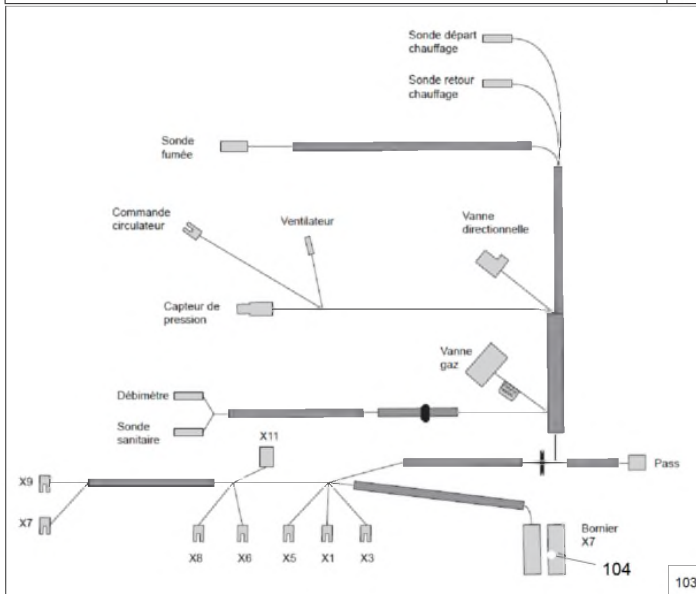

Hydrobloc

Code	Code GA	Quant.	Photo	Description	De --- A ---	Remarque
71	100196	1		Agrafe	15-02-22-	
72	119445	1		Logement débitmètre	15-02-22-	
73	149980	1		Débitmètre	15-02-22-	
74	135030	1		Groupe arrivée EFS	15-02-22-	
75	142792	1		Joint torique 12x3 Ilea	15-02-22-	12x3
76	146323	1		Limiteur de débit sanitaire Pink	15-02-22-	Rose, corps bleu
77	142794	1		Joint torique 19x2 Ilea	15-02-22-	19x2
78	142793	1		Joint torique 15,6x1,78 Ilea	15-02-22-	15,6x1,78
79	142790	2		Joint torique 9,8x3,6 Ilea	15-02-22-	19,8x3,6
80	142791	2		Joint torique 16x3 Ilea	15-02-22-	16x3

Electrical box

Electrical box

Code	Code GA	Quant.	Photo	Description	De --- A ---	Remarque
100	236910	1		Verrou quart de tour + vis	15-02-22-	
101	977094	1		Coffret arrière	15-02-22-	
102	978915	1		Coffret avant	15-02-22-	
103	943021	1		Interrupteur M/A	15-02-22-	
104	965433	965433	1	CONTROLLER ILEA 25/35 BE	15-02-22-	ILEA 25/35 BE
105	190064	3		Vis carte de régulation	15-02-22-	
106	104740	1		Bouchon	15-02-22-	
107	199925	1		Fusible 15	15-02-22-	ou T3.15AH250V
108	158624	1		Levier	15-02-22-	
109	148005	1		Cordelette de sécurité	15-02-22-	

Wiring

Wiring

	Code	Code GA	Quant.	Photo	Description	De --- A ---
101	109352	109352	1		Faisceau 230V - Kabelboom 230V - 230-V-Leitungsbündel	15-02-22-
102	109353		1		Faisceau 230V alimentation	15-02-22-
103	109354	109354	1		Faisceau 24V - Kabelboom 24V - 24-V-Leitungsbündel	15-02-22-
104	110709		1		Connecteur (branchement installateur)	15-02-22-