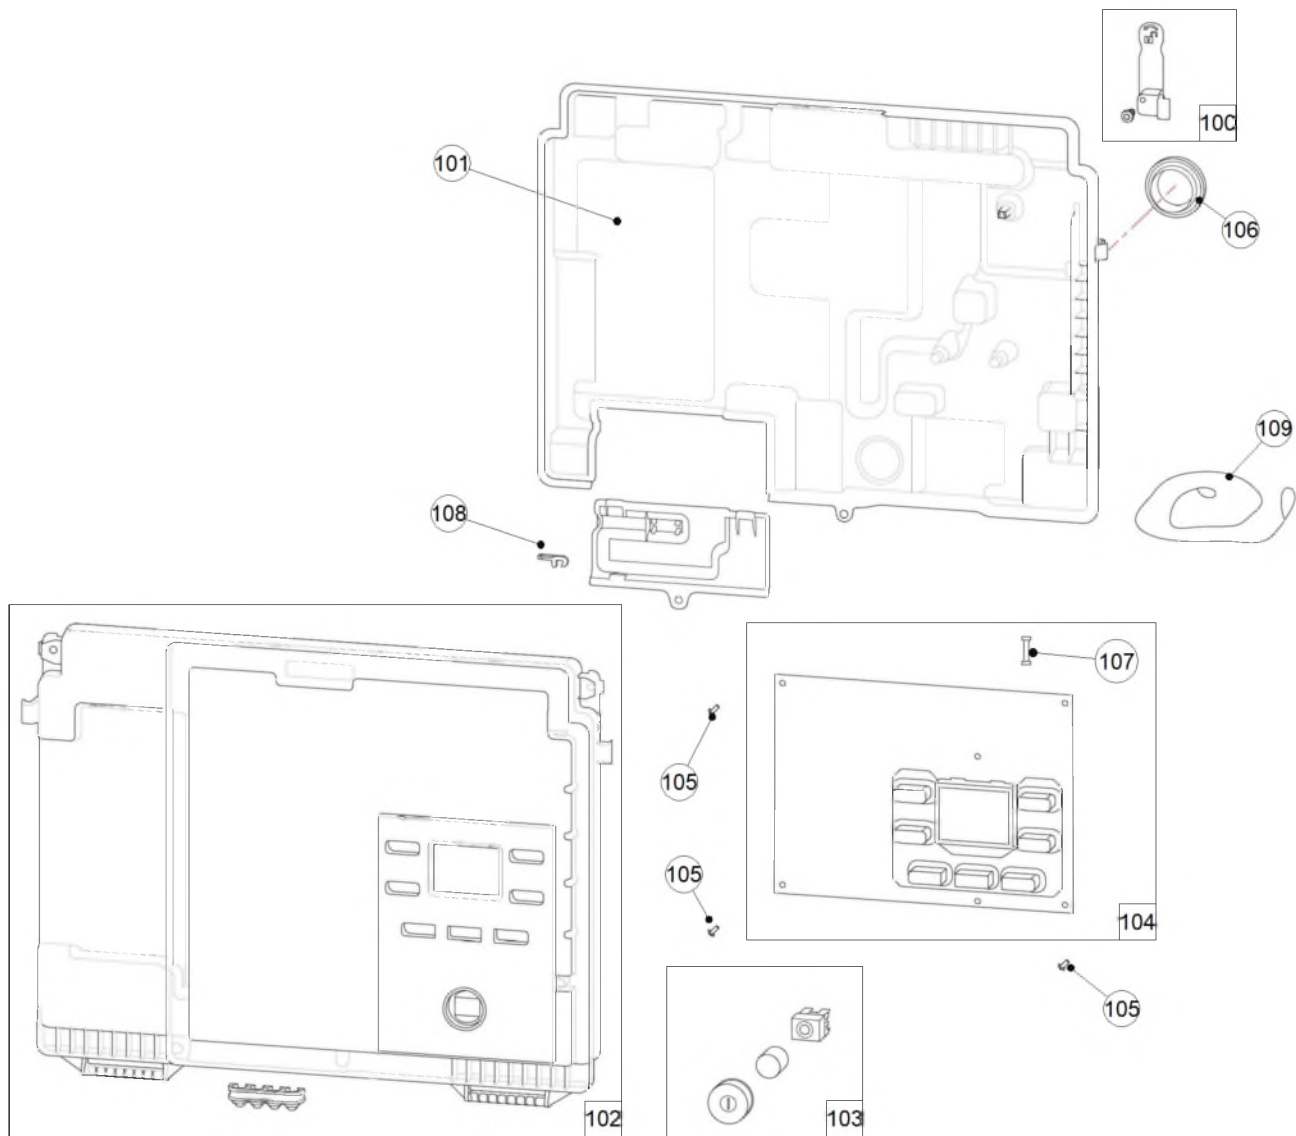

Electrical box

Electrical box

Code	Code GA	Quant.	Photo	Description	De --- A ---	Remarque
100	236910	1		Verrou quart de tour + vis	15-02-22-	
101	977094	1		Coffret arrière	15-02-22-	
102	978915	1		Coffret avant	15-02-22-	
103	943021	1		Interrupteur M/A	15-02-22-	
104	965433	965433	1	CONTROLLER ILEA 25/35 BE	15-02-22-	ILEA 25/35 BE
105	190064	3		Vis carte de régulation	15-02-22-	
106	104740	1		Bouchon	15-02-22-	
107	199925	1		Fusible 15	15-02-22-	ou T3.15AH250V
108	158624	1		Levier	15-02-22-	
109	148005	1		Cordelette de sécurité	15-02-22-