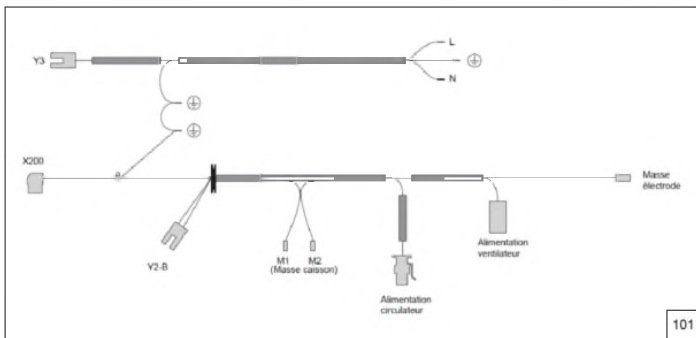

Hydrobloc

Code	Code GA	Quant.	Photo	Description	De --- A ---	Remarque
71	100196	1		Agrafe	15-02-22-	
72	119445	1		Logement débitmètre	15-02-22-	
73	149980	1		Débitmètre	15-02-22-	
74	135030	1		Groupe arrivée EFS	15-02-22-	
75	142792	1		Joint torique 12x3 Ilea	15-02-22-	12x3
76	146323	1		Limiteur de débit sanitaire Pink	15-02-22-	Rose, corps bleu
77	142794	1		Joint torique 19x2 Ilea	15-02-22-	19x2
78	142793	1		Joint torique 15,6x1,78 Ilea	15-02-22-	15,6x1,78
79	142790	2		Joint torique 9,8x3,6 Ilea	15-02-22-	19,8x3,6
80	142791	2		Joint torique 16x3 Ilea	15-02-22-	16x3

Electrical box

Electrical box

Code	Code GA	Quant.	Photo	Description	De --- A ---	Remarque
100	236910	1		Verrou quart de tour + vis	15-02-22-	
101	977094	1		Coffret arrière	15-02-22-	
102	978915	1		Coffret avant	15-02-22-	
103	943021	1		Interrupteur M/A	15-02-22-	
104	965433	965433	1	CONTROLLER ILEA 25/35 BE	15-02-22-	ILEA 25/35 BE
105	190064	3		Vis carte de régulation	15-02-22-	
106	104740	1		Bouchon	15-02-22-	
107	199925	1		Fusible 15	15-02-22-	ou T3.15AH250V
108	158624	1		Levier	15-02-22-	
109	148005	1		Cordelette de sécurité	15-02-22-	

Wiring

Wiring

	Code	Code GA	Quant.	Photo	Description	De --- A ---
101	109352	109352	1		Faisceau 230V - Kabelboom 230V - 230-V-Leitungsbündel	15-02-22-
102	109353		1		Faisceau 230V alimentation	15-02-22-
103	109354	109354	1		Faisceau 24V - Kabelboom 24V - 24-V-Leitungsbündel	15-02-22-
104	110709		1		Connecteur (branchement installateur)	15-02-22-