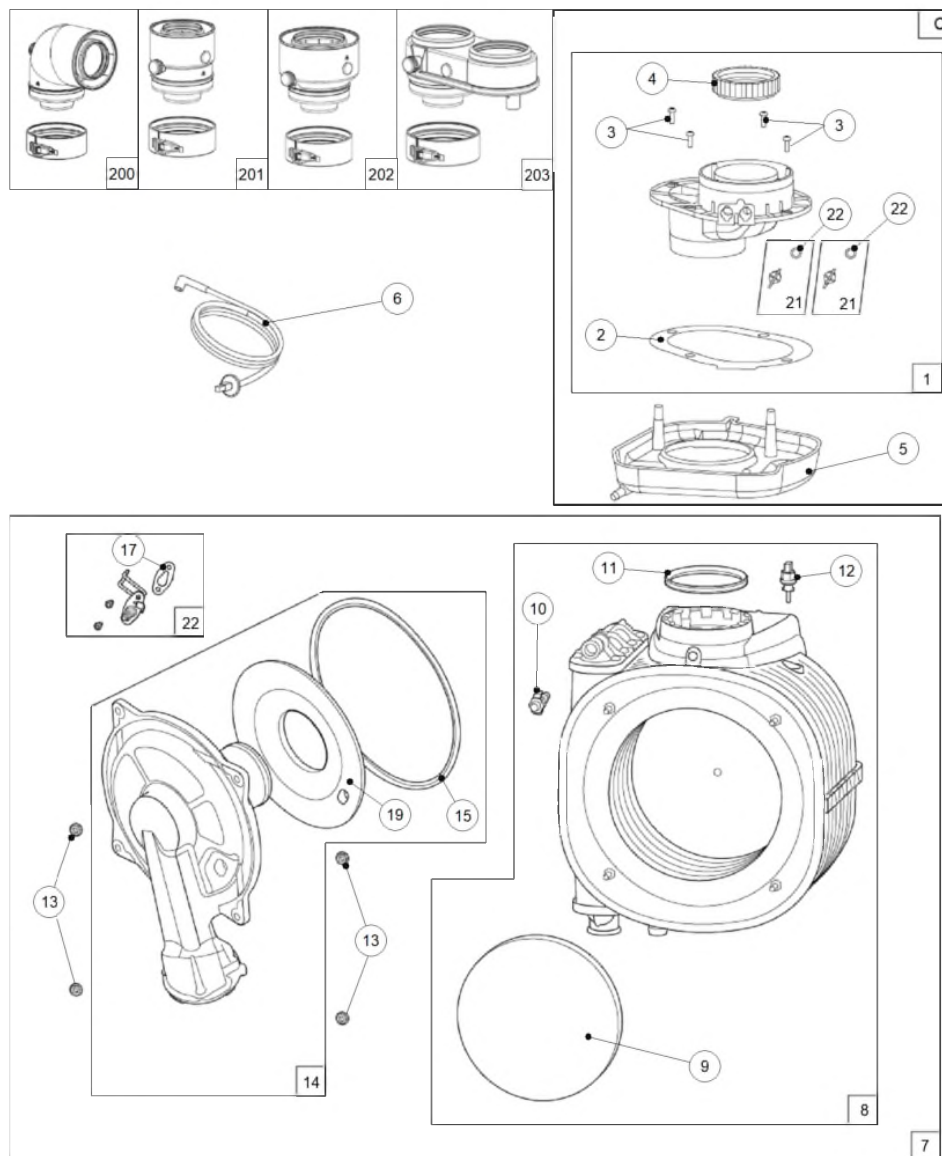

Bumer + heat exchanger

Burner + heat exchanger

Code	Code GA	Quant.	Photo	Description	De --- A ---	Remarque
1	900327	1		Adaptateur fumées	15-02-22-	
2	141072	1		Mousse adaptateur EXC HE	15-02-22-	
3	190045	4		Vis tôle	15-02-22-	
4	142290	1		Joint adaptateur	15-02-22-	
5	164544	1		Récupérateur eau de pluie* 3+1	15-02-22-	
6	109129	1		Câble d'allumage	15-02-22-	
7	122054	1		Échangeur + brûleur 4+1	15-02-22-	4+1
8	122052	1		Échangeur 4+1	15-02-22-	4+1
9	140641	1		Isolant déélecteur	15-02-22-	
10	159063	1		Purgeur manuel	15-02-22-	
11	142476	1		Joint sortie échangeur d,80	15-02-22-	D.80
12	198787	1		Sonde sécurité fumée	15-02-22-	
13	122215	4		Écrou M6X1	15-02-22-	M6X1
14	159066	1		Porte froide brûleur 4+1	15-02-22-	4+1
15	142525	1		Joint porte froide	15-02-22-	
19	141036	1		Isolant porte froide	15-02-22-	
21	900561	2		Bouchon adaptateur + joint	15-02-22-	
22	923007	1		Électrode d'allumage - ionisation + Joint + Vis / Ontstekings- en ionisatie-elektrode + Dichting + Schroef / Zünd- und Ionisationselektrode + Dichtung +Schraube	15-02-22-	
200	A1007122	1		Coude 90 °+ orifice -Ø (60/100) + Collier de serrage	15-02-22-	
201	A1007123	1		Adaptateur + orifice -Ø (60/100) + Collier de serrage	15-02-22-