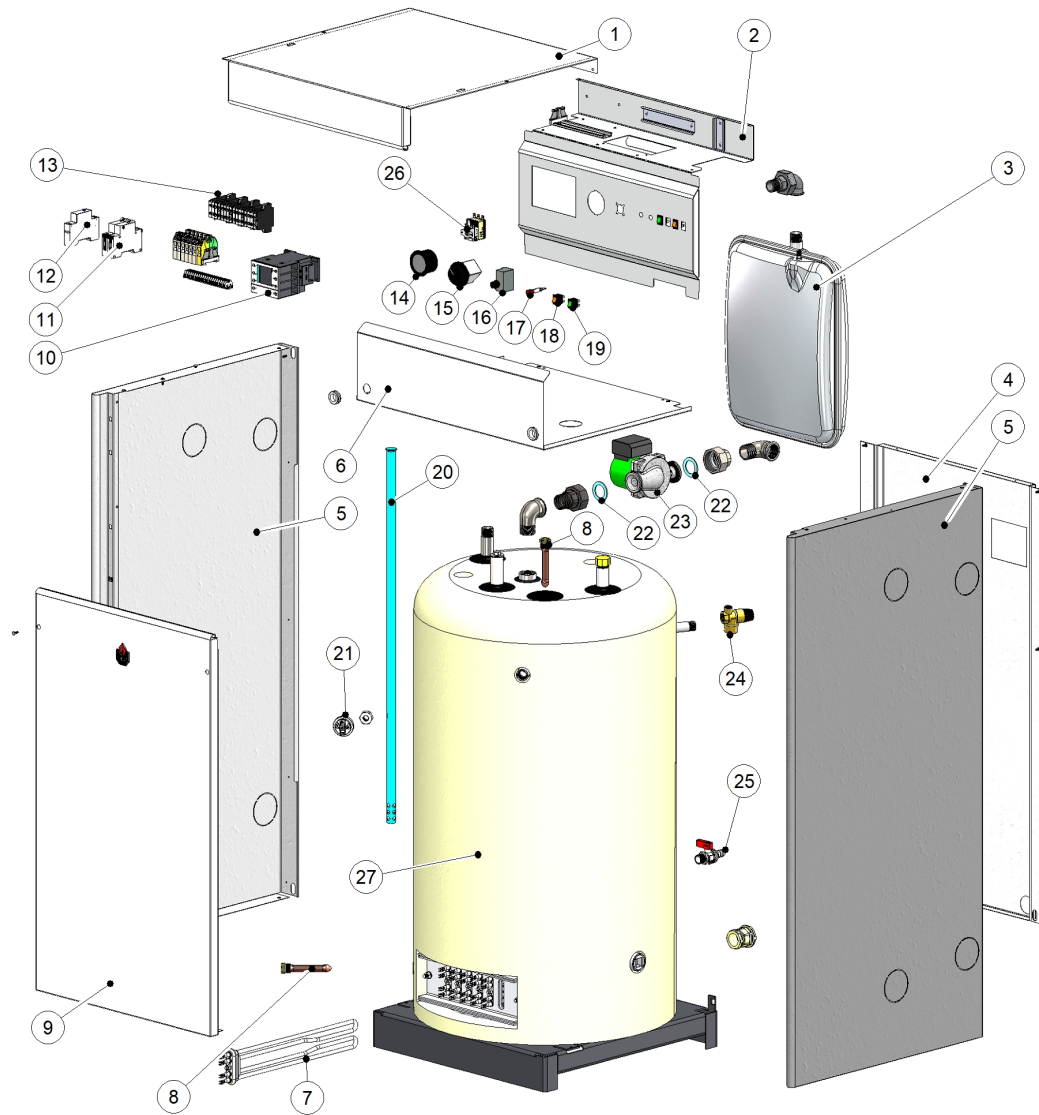

E-Tech S 240

E-Tech S 240

Code	Code GA	Quant.	Photo	Description	De --- A ---	Remarque	
1	21475461	784634	1		Couvercle E-Tech S 160-240 (V10)	01-06-10-	
2	24614173		1		Tableau cpl E-Tech S 240 28kW (V10)	01-06-10-	
3	557A7008	786725	1		Vase expans.12L 3/4	01-06-10-	
4	21474462		1		Arrière E-Tech S 240 (V10)	01-06-10-	
5	21471462		2		Lat.G&D E-Tech S 240 (V10)	01-06-10-	
6	21478461		1		Couv.int.E-Tech S 160-240 (V10)	01-06-10-	
7	54428182	785149	6		Resist.chauff. 2 x 2,4kW	01-06-10-	
8	63438001	785296	2		Doigt de gant laiton 1/2x100 3 bulbes	01-06-10-	
9	21473462		1		Avant E-Tech S 240 (V10)	01-06-10-	
10	300001017100	010171	1		Relay AC1 60A 230V AC 50/60Hz-3RT2336	01-06-10-	Prev : 54762002
11	54766015	785233	1		Disjoncteur 3A 2P(E-TechE-S-P)	01-06-10-	
12	A1003527	787217	1		Relais temporisé E-Tech	01-11-16-	PREV 54769007
13	54452082	785179	4		Relais 3TG 1010-OAL2	01-06-10-	
14	025007		1		Thermomanomètre 0-4 bar 0-120°C	01-06-10-	Prev : 54441008 -Tableau électrique
15	54764033	785221	1		T-stat 15/22-78/85 cap3000 bulb6 DT	01-06-10-	
16	54764006	785207	1		T-stat+reset 103°C cap3060bulb6 TS-RM-DT	01-06-10-	
17	54766001	785226	1		Voyant rouge D10 230V	01-06-10-	
18	54766017	785235	2		Interrupteur 2P jaune	01-06-10-	
19	54766016	785234	2		Interrupteur 2P vert	01-06-10-	
20	497B0051	785865	1		Plonge PVCc 19,5x840 perç.lat.	01-06-10-	Prev: 497B0005

E-Tech S 240

	Code	Code GA	Quant.	Photo	Description	De --- A ---	Remarque
21	A1003191	787140	1		kit pressostat 220V (prev: 557a1056)	01-08-16-	
22	55412047	785269	2		Joint 44-30x2 néoprène	01-06-10-	
23	557A4009	786700	1		Circul.RS25/6-3 L130-3 G6/4	01-06-10-	
24	55426017	785275	1		Soupape secur.3bar 1/2 50kW	01-06-10-	
25	55426001	785274	1		Robinet de vidange 1/2	01-06-10-	
26	54764018	785211	1		T-stat 90°C cap1600 bulb6 TU-V-DT	01-06-10-	
27	30540561	788118	1		Corps moussé E-Tech S 240	01-06-10-	