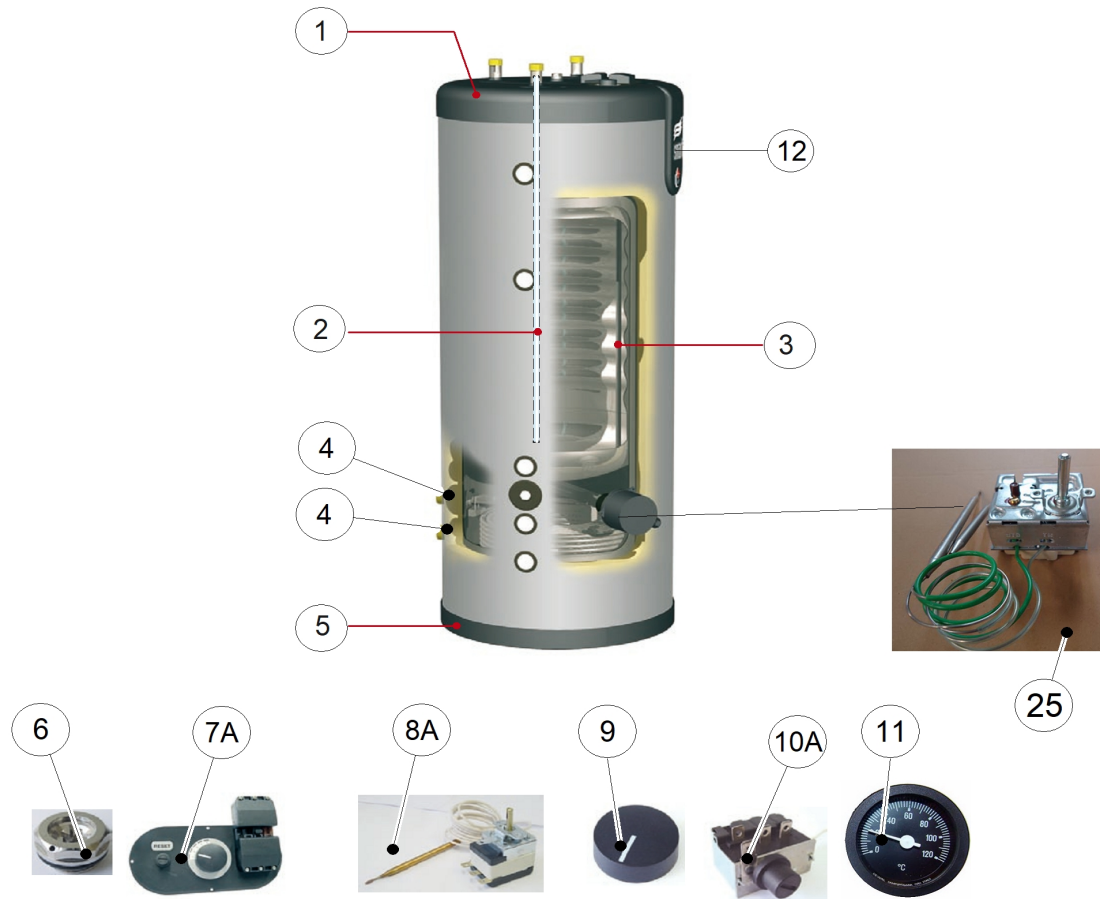

Smart ME 600 PP-PU

Smart ME 600 PP-PU

Code	Code GA	Quant.	Photo	Description	De --- A ---	Remarque	
1	497b5016	785905	1		Calotte supérieure SLME600 (PP rigide)		
2	497B0008	785853	1		Plonge PVCc 19,5x1140 perç.lat.		
3	39438046	784824	1		Doigt de gant inox 1/2x950		
4	63438001	785296	2		Doigt de gant laiton 1/2x100 3 bulbes		
5	497b5014	785904	1		Calotte inférieure Smart 600 V07		
6	55445006	785282	1		Purgeur air man.1/2		
7A	A1002122	786845	1		Support câblé Smart E, 600 hard_j V15	01-01-16-	prev 24614152
8A	A1002038	786807	1		T-stat 0-80°C cap1500 bulb6 TU-L-DT	01-01-16-	prev 54442045
9	54764021	785212	1		Bouton rotatif thermostat-trait blanc		
10A	A1002100	786836	1		T-stat+reset 86°C cap900 bulb6 TS-RM-DT	01-01-16-	prev 54764020
11	54763020	785204	1		Thermomètre 0-120°C Dp:52 SmartLine	01-07-12-	
12	497B4001	788147	1		Support logo SMART Line 100-240-320		
25	54764032	785220	0		T-stat 0-85°C+110°C safety 3ph.	01-11-12-	for 10800081-4 heating elements