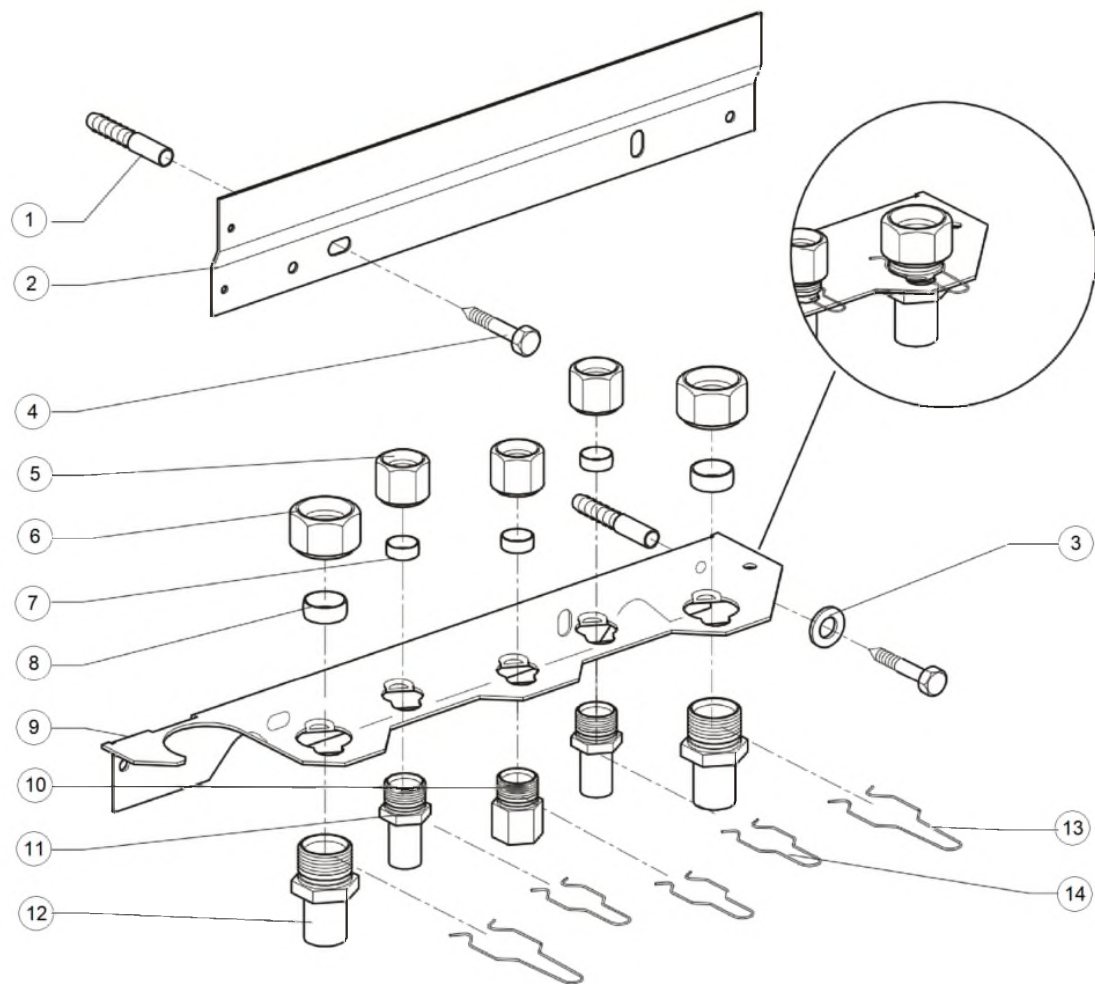

Câblage > HR old

Câblage > HR old

Id	Code	Code GA	Quant.	Photo	Description
1	91221417	785518	1		Câble pompe HR
2	91221387	785516	1		Câble ventilateur
3	91221437	785519	1		Câble de terre HR-HRE
4	91221397	785517	1		Câblage NTC HR

Vase d'expansion > HR (+eco)

Vase d'expansion > HR (+eco)

		Code	Code GA	Quant.	Photo	Description	De --- A ---
3		91146407	785493	1		Cornière vase HR	01-11-13-
4		91390147	785545	1		Verrou de fermeture capot Kompakt	01-11-13-
5		91146417	785494	1		Bras maintien pour vase HR	01-11-13-
6		91878007		1		Joint passage (amort.vase)	01-11-13-
7		91859617	785624	1		Flexible raccord vase HR	01-11-13-
8		91864067	785630	1		Vase expans.6L 3/8 Kompakt	01-11-13-
9		91875847	785650	1		Joint etancheite 14x9,5x1 fibre	01-11-13-

Equerres de montage > HR old

Equerres de montage > HR old

№	Code	Code GA	Quant.	Photo	Description
1	91390047		4		Cheville plastique d10
2	91145308	785482	1		Fixation murale HR-HR eco (364mm)
3	91324007	785539	2		Rondelle M8
4	91381017		4		Tirefond M8x45 zingué
5	91826147		3		Ecrou raccord bicône 15
6	91826157		2		Ecrou raccord bicône 22
7	91824017		3		Rondelle bicône d:15.
8	91824027		2		Rondelle bicône d:22.
9	91145188		1		Console kit raccordement HR
10	91828197	785571	1		Raccord gaz HR
11	91828207	785572	2		Raccord eau froide et ECS HR
12	91828217		2		Raccord départ-retour chauffage HR
13	91873377		2		Epingle fixation nipple 22
14	91873387		3		Epingle fixation nipple 15