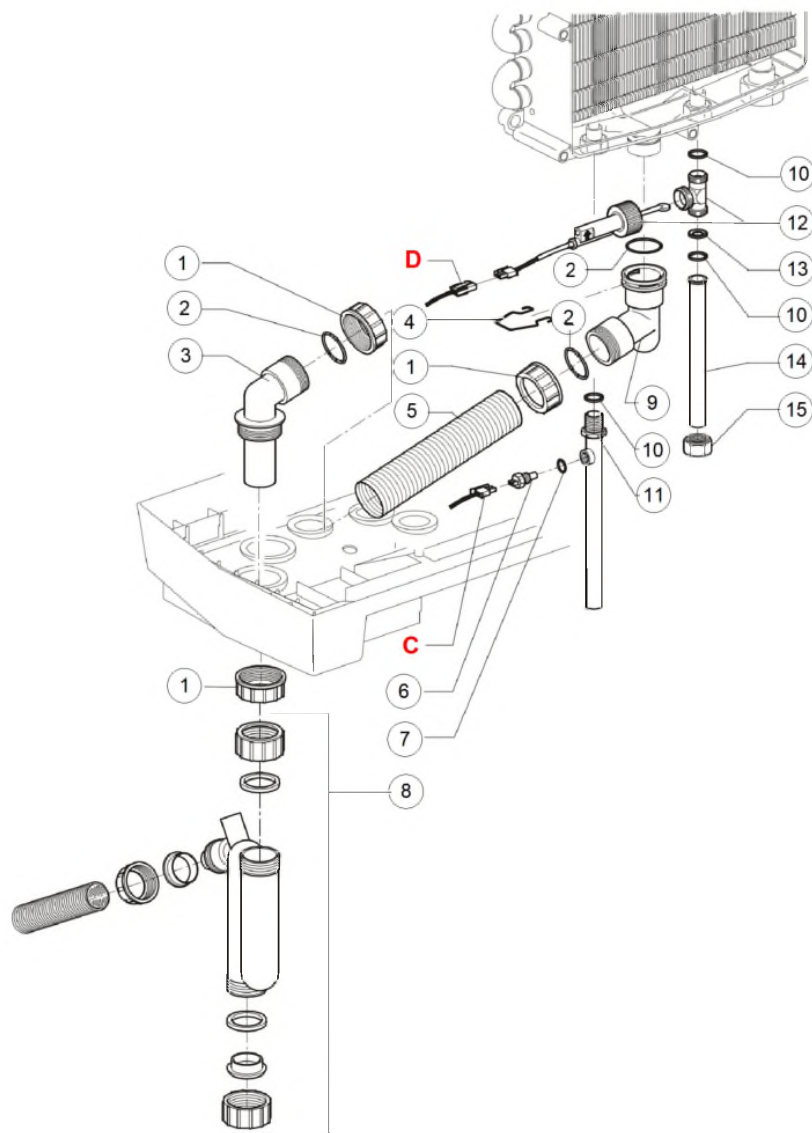

Condensats > HR old

Condensats > HR old

Code	Code GA	Quant.	Photo	Description	Remarque	
1	91844527	785596	3		Ecrou plastique tuyaux condensats HR	
2	91875637	785644	3		O-Ring 28,25x2.62	
3	91844517	785595	1		Coude vers siphon HR	
4	91873407	785636	1		Goupille évacuation condensats HR	
5	91594137	785548	1		Flexible évacuation condensats HR	
6	91200127	785508	1		Sonde NTC 3 Kompakt	Kombi HR 28/24 & 36/30
6	91200177	785510	1		Sonde NTC 3 12K contact pour tube 15mm	dry
7	91875607	785643	1		O-ring 7,65x1,78 pour NTC3	Kombi HR 28/24 & 36/30
8	91844047	785590	1		Siphon HR	
9	A1003947		1		Raccord sous bac condensats HR	PREV 91844507
10	91875617		3		Joint VITON noir CW6	Kombi HR 28/24 & 36/30
11	91856287	785622	1		Tube sanitaire Kompakt	Kombi HR 28/24 & 36/30
12	91844267	785592	1		Flussostat Sika VKX	Kombi HR 28/24 & 36/30
13	91829287	785576	1		Limiteur de débit ECS pour HR36/30	Kombi HR 36/30
14	91856297	785623	1		Tuyauterie eau froide	Kombi HR 28/24 & 36/30
15	91826047	785568	1		Ecrou 1/2	Kombi HR 28/24 & 36/30