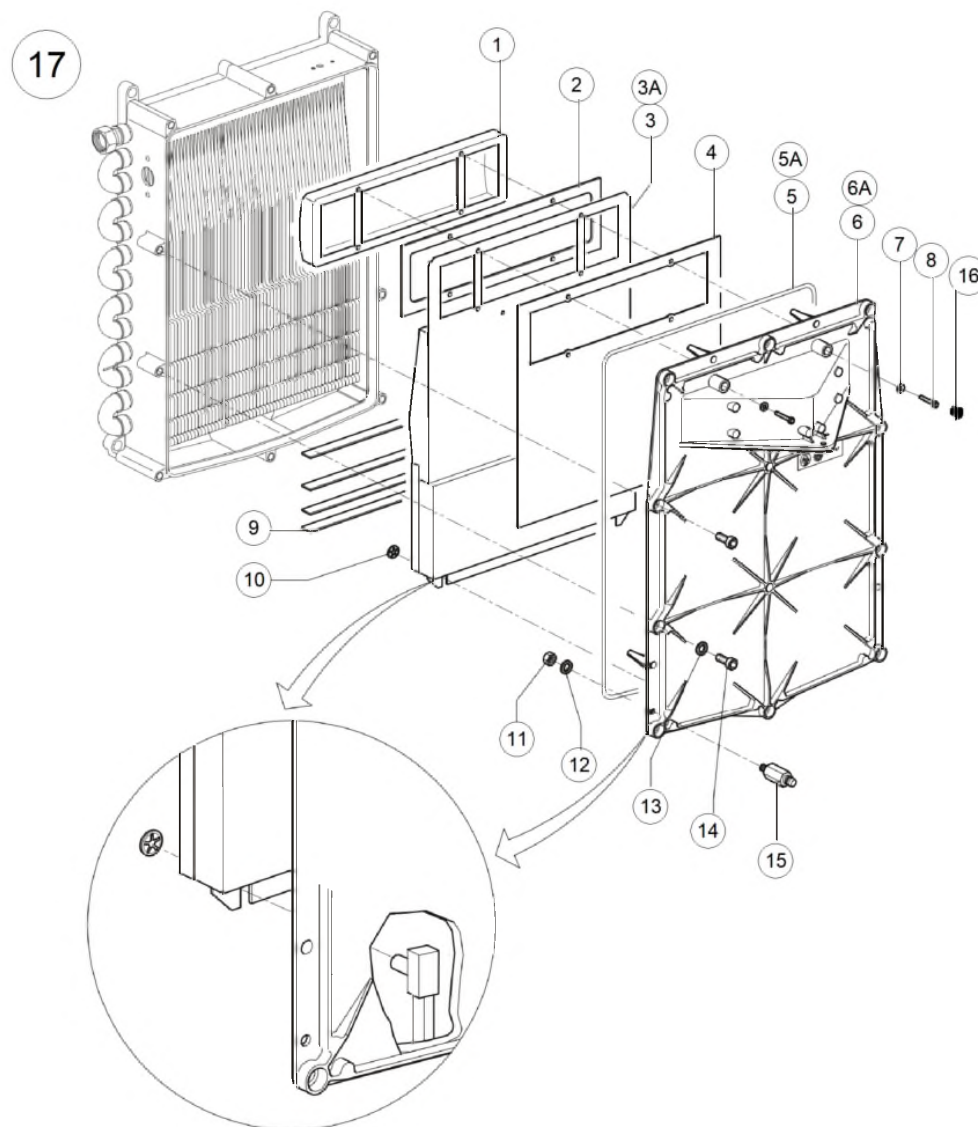

Echangeur > HR old

☒	Code	Code GA	Quant.	Photo	Description	De --- A ---	Remarque
1	91800327	785555	1		Rampe brûleur HRE		
2	91877847	785665	1		Joint rampe brûleur HR(E)		
3	91909417	785680	1		Boîtier isolant HR 12 / 22 kW		Solo HR 24 & Kombi HR 28-24
3A	91909427	785681	1		Boîtier isolant 28 kW et 36/30		Solo HR 32 & Kombi HR 36-30
4	91876607	785658	1		Intercalaire plaque avant/isolant		
5A	A1007569	780398	1		Joint Viton HR28-32-36/30-HRE36/30-HRE eco 40 Solo	11-02-20-	Prev :91876597 - Solo HR 32 & Kombi HR 36-30
5	A1007658	780441	1		Joint Viton HR22-24-28/24-HRE28/24	02-07-20-	Solo HR 24 & Kombi HR 28-24 - prev :91877927
6	91859767	785625	1		Plaque avant 36/30		
6A	91859787	785626	1		Plaque avant 28 /24		
7	A1005482	787452	4		O-ring 6x1.5 silicone	27-08-18-	Prev :91323037
8	91305127		4		Vis M4x20 Inox	-01-11-06	
8	91362157	785542	4		Vis 4,2x25 T20 Inox	01-11-06-	
9	91146127	785490	4		Chicane INOX 28 kW		Solo HR 24 & Kombi HR 28-24
9	91146377	785492	5		Chicane INOX 36/30 kW		Solo HR 32 & Kombi HR 36-30
10	91390087	785544	2		Starlock 4mm inox		
13	A1004470	002446	10		Rondelle éventail M8 HR		PREV 91334007
14	91305027	785532	10		Vis M8x40 avec dri-loc		
14	91305107	785534	10		Vis M8x20 avec dri-loc		
15	91871127		1		Entretoise automate brûleur HR		
16	91873577	785639	1		Ressort de mise à la terre brûleur HRE		