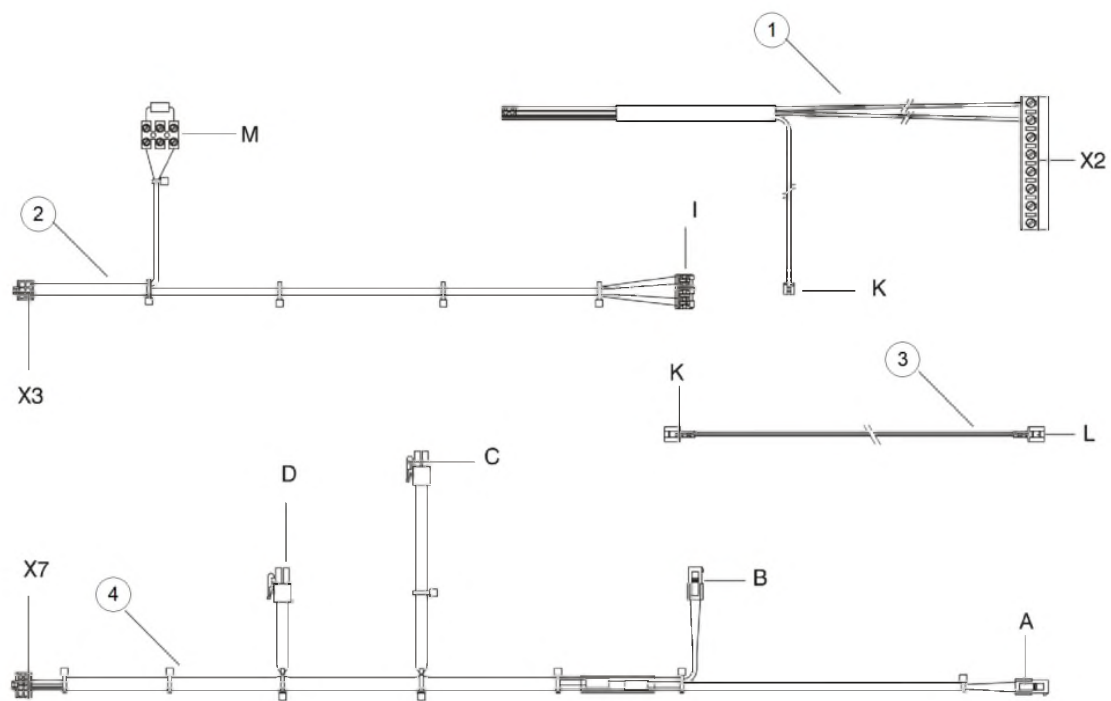

Raccordement universel > HR old

Raccordement universel > HR old

Q	Code	Code GA	Quant.	Description
1	91823097	785566	2	Té 22 x 1/2" x 22
2	91844417	785593	1	Soupape secur.1/2 externe
3	91841007	785584	1	Vanne de remplissage/vidange 1/2"

Câblage > HR old

Câblage > HR old

Id	Code	Code GA	Quant.	Photo	Description
1	91221417	785518	1		Câble pompe HR
2	91221387	785516	1		Câble ventilateur
3	91221437	785519	1		Câble de terre HR-HRE
4	91221397	785517	1		Câblage NTC HR