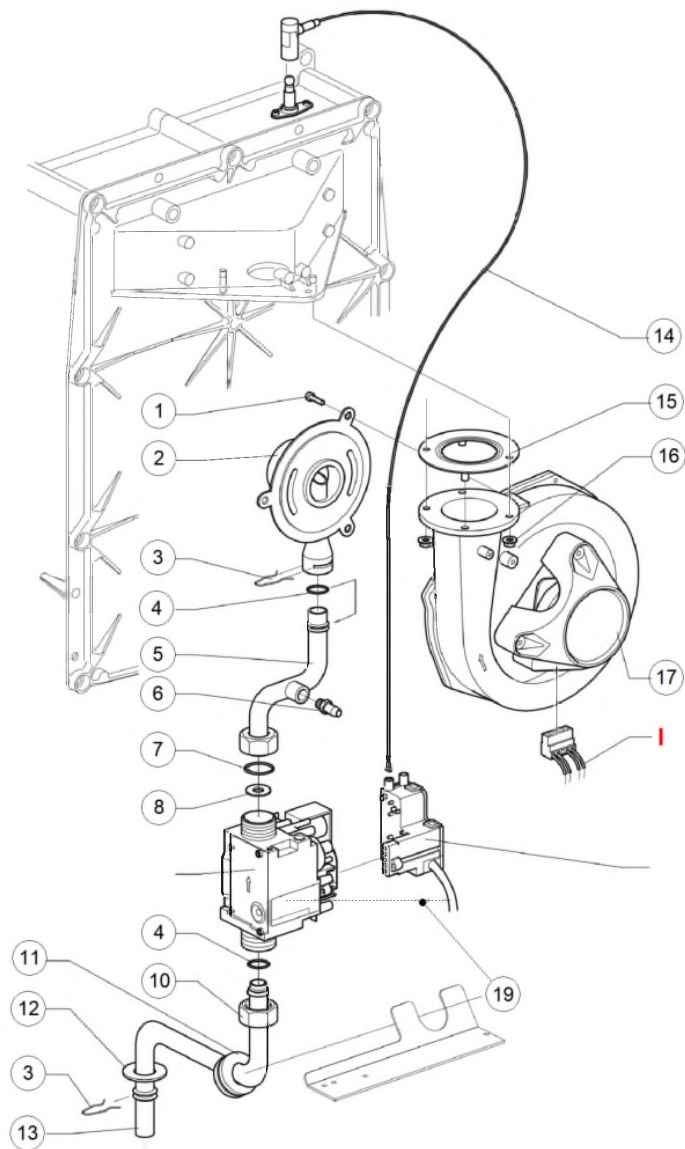

Circuit gaz > HR old

Circuit gaz > HR old

Code	Code GA	Quant.	Photo	Description	De --- A ---	Remarque
-	91075517	785434	1	Conv.kit G31 HR/HRE 28/24 36/30 & 24-32		
1	91305137	785535	3	Vis M4x10		
2	91829197	785574	1	Venturi 28kW Kompakt		
3	91873027	785634	2	Epingle tube mélange gaz		
4	91875737	785646	2	O-ring 15x2 NBR 70sh		
5	91854397		1	Tube gaz avec prise mesure et ecrou 3/4		Kombi HR 36/30 -> S/N 041159302
5	91854417		1	Tube gaz L152 vanne->ventil.HR		Solo HR32 & Kombi HR 36/30
5	A1005869		1	Tube gaz L92 valve->fan HR 24 -24&28		Prev : 91854437 Solo HR24 & Kombi HR 28/24
6	91846007		1	Prise mesure		Kombi HR 36/30 -> S/N 041159302
7	91875827	785649	1	O-ring 19X2		
8	91829277		1	Opercule 10,4mm (104)		Kombi HR 36/30 -> S/N 041159302
8	91829327	785577	1	Opercule 7,05 mm (705)		
8	91829487	785581	1	Opercule 6.4 mm (640)		18 kW
8	91829507	785582	1	Opercule 5,5 mm (550)		G31 Kombi HR28/24- 36/30- Solo HR24- 32
9	91801417	785559	1	Vanne gaz SIT (HR- HRE)	-01-01-06	
9	91801467		1	Vanne gaz Siemens VHU76 (HR- HRE- CW6)	01-01-06-01-04-13	
9	91801527	785563	1	Vanne gaz Siemens Smart VGU76s (HR- HRE)	01-04-13-	together with 91801537
10	91826067	785569	2	Ecrou 3/4 D:19		S/N 041159302 ->
11	91878507		1	Joint passage 15mm noir		
12	91146397		1	Joint fermeture tube gaz HR20x37x0,9