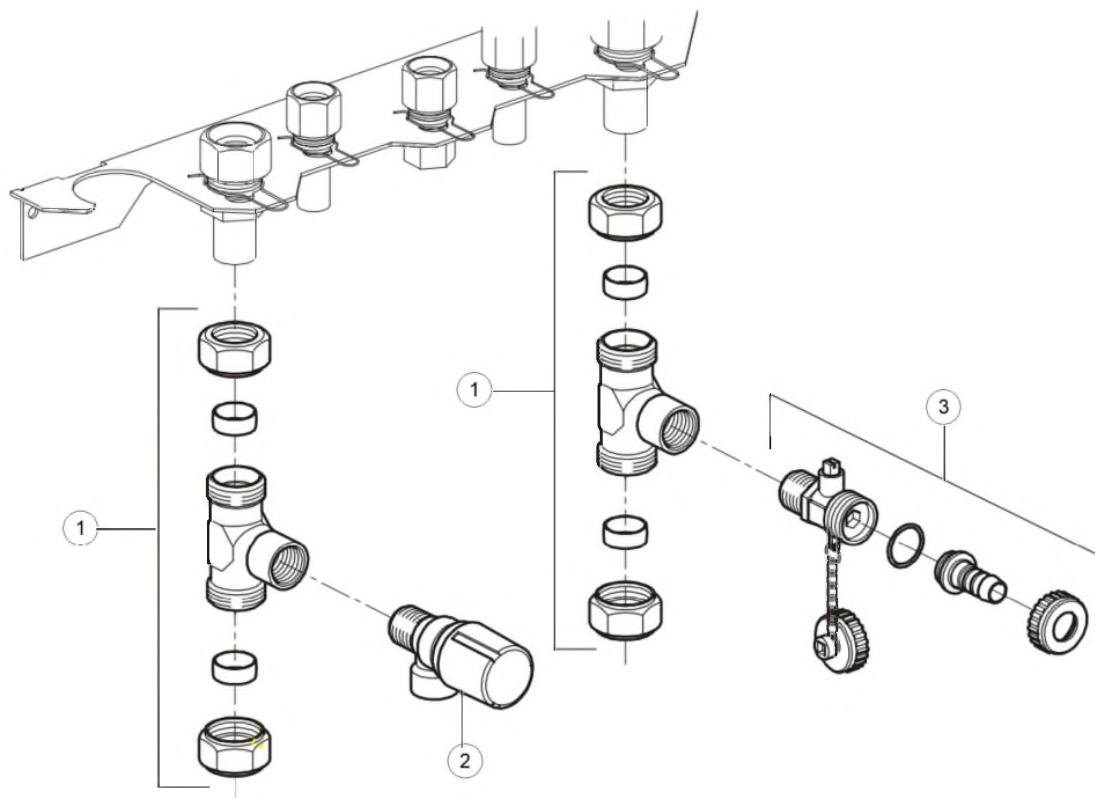

Raccordement universel > HR old

Raccordement universel > HR old

Q	Code	Code GA	Quant.	Description
1	91823097	785566	2	Té 22 x 1/2" x 22
2	91844417	785593	1	Soupape secur.1/2 externe
3	91841007	785584	1	Vanne de remplissage/vidange 1/2"