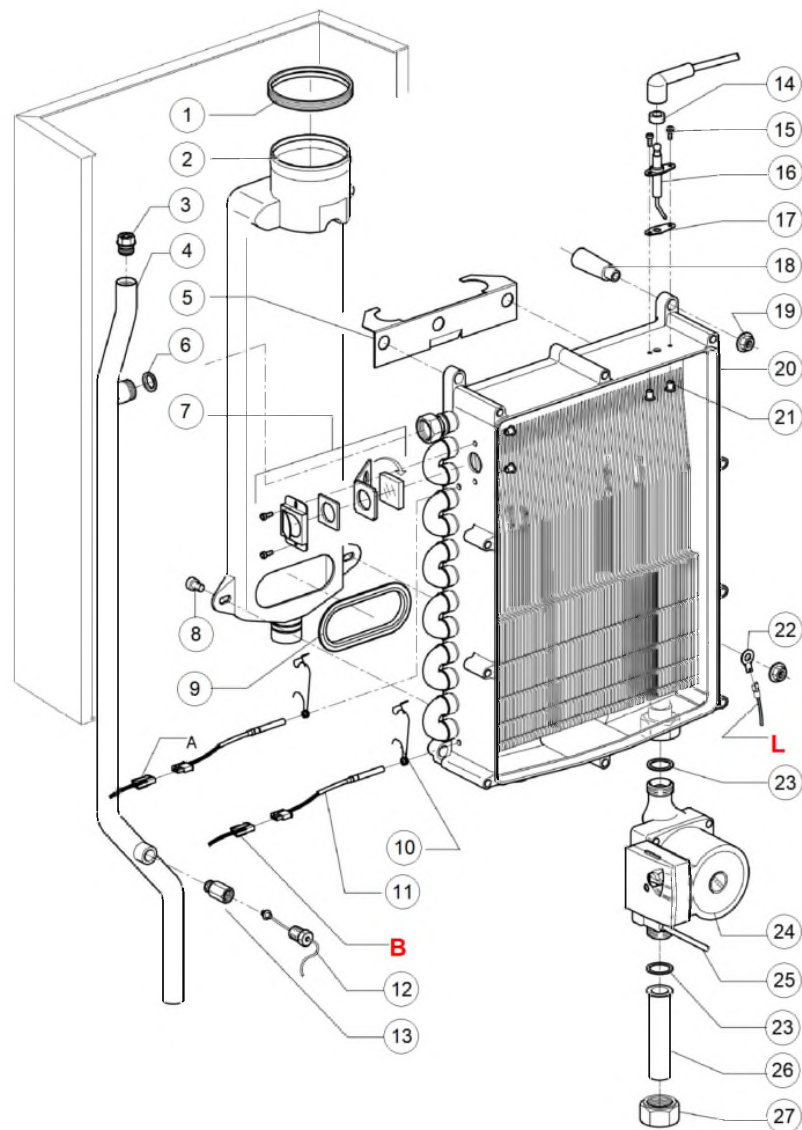

Electrode & circuit eau > HR old

Electrode & circuit eau > HR old

		Code	Code GA	Quant.	Photo	Description	Remarque
1		91878177	785670	1		Joint à lèvres chem. DN80 HR	
2		91665247	785551	1		Tube fumée interne HR24 & 28/24	
2		91665277	785552	1		Tube fumée interne HR32 & 36/30	
3		91843017	785589	1		Purgeur air 3/8 G	
4		91855237	785620	1		Tube départ HR24 & HR28/24	
4		91855257	785621	1		Tube départ HR32 & HR36/30	
5		91145697		1		Equerre buse interne fumée HR	
6		A1002017	786805	1		Joint 3/4 tubes -> échange. HR- HRE	
7		91081097	785439	1		Ensemble regard de flamme (Kompakt)	
8		91305117		2		Vis M8x12	
9		91877817	785664	1		Joint collecteur de fumées	
10		91873337	785635	2		Clip de fixation NTC1&2 HR	
11		91200117	785507	2		Sonde NTC 1-2 Kompakt	
12		91864037	785627	1		Manomètre Kompakt (Imit)	
13		91864047	785628	1		Clapet manomètre Kompakt	
14		91875867	785651	1		Isolant électrode d'allumage	
15		91305087	785533	2		Vis M4x8	
16		91209327	785511	1		électrode HR- HRE	
17		91875677	785645	1		Joint électrode Kompakt	
18		91878397		4		Colonne support échangeur HR	