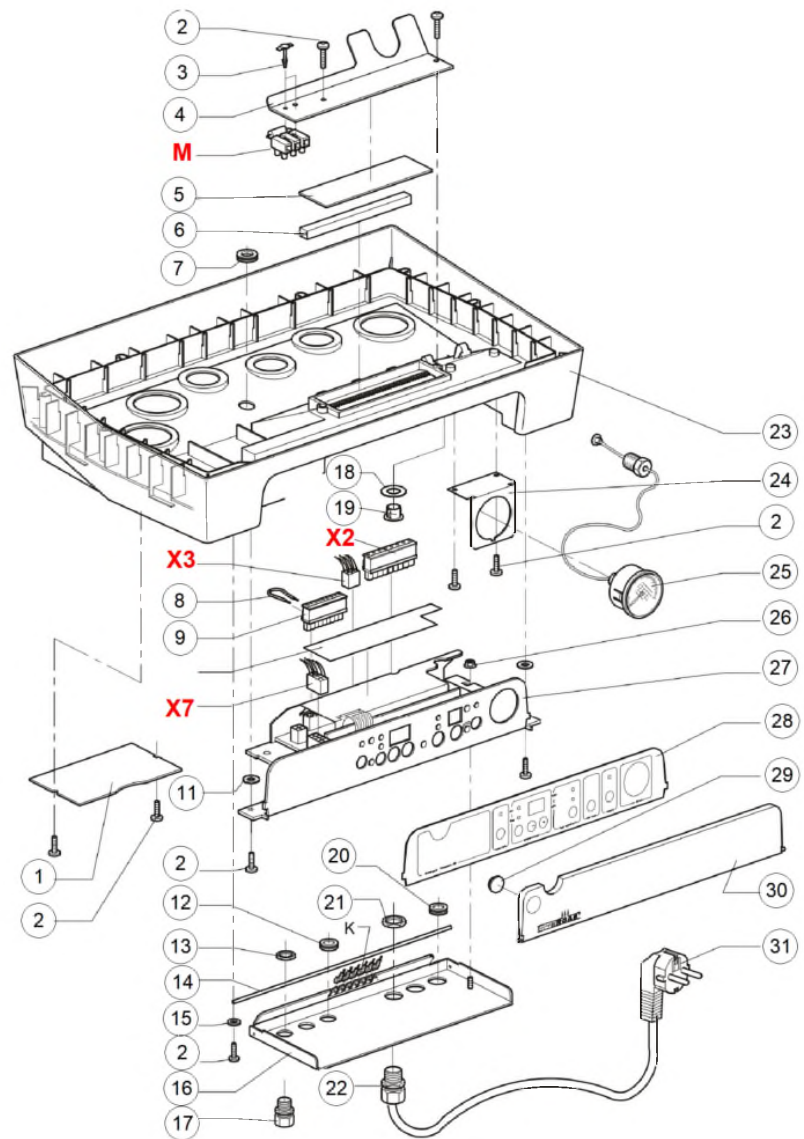

Automate brûleur > HR old

Automate brûleur > HR old

	Code	Code GA	Quant.	Photo	Description	Remarque
1	A1004348	787331	1		Capot bac HR eco	PREV 91145538
2	91362117	785541	10		Vis 3,5x10	
3	91240337		2		Fixation sucre	
4	91146338		1		Plaque passage de câble HR	
5	91876227		1		Joint plaque passage de câble HR	
6	91876217		1		Profil d'étanchéité passe-câbles HR	
7	91878467		1		Passe-fil plein HR	
8	91230687		1		Pontage jaune	
9	91260427	785529	1		Connecteur 9 pôles 5mm 24V	
11	91320057		2		Rondelle plastique M2,5	
12	91878467		2		Passe-fil plein HR	
13	91260017		1		Ecrou PG7	
14	91872097	785632	1		Charnière L=237 HR	
15	91321007		2		Rondelle M4	
16	91146327	785491	1		Plaque de passage câbles HR	
17	91260027		1		Presse-étoupe PG7	
18	91876207		1		Rondelle bouchon de vidage	
19	91866147		1		Bouchon de vidange	
20	91878347		4		Joint passage fermé D15	
22	91260467	785531	1		Presse-étoupe M16x1,5	prev: 91260047