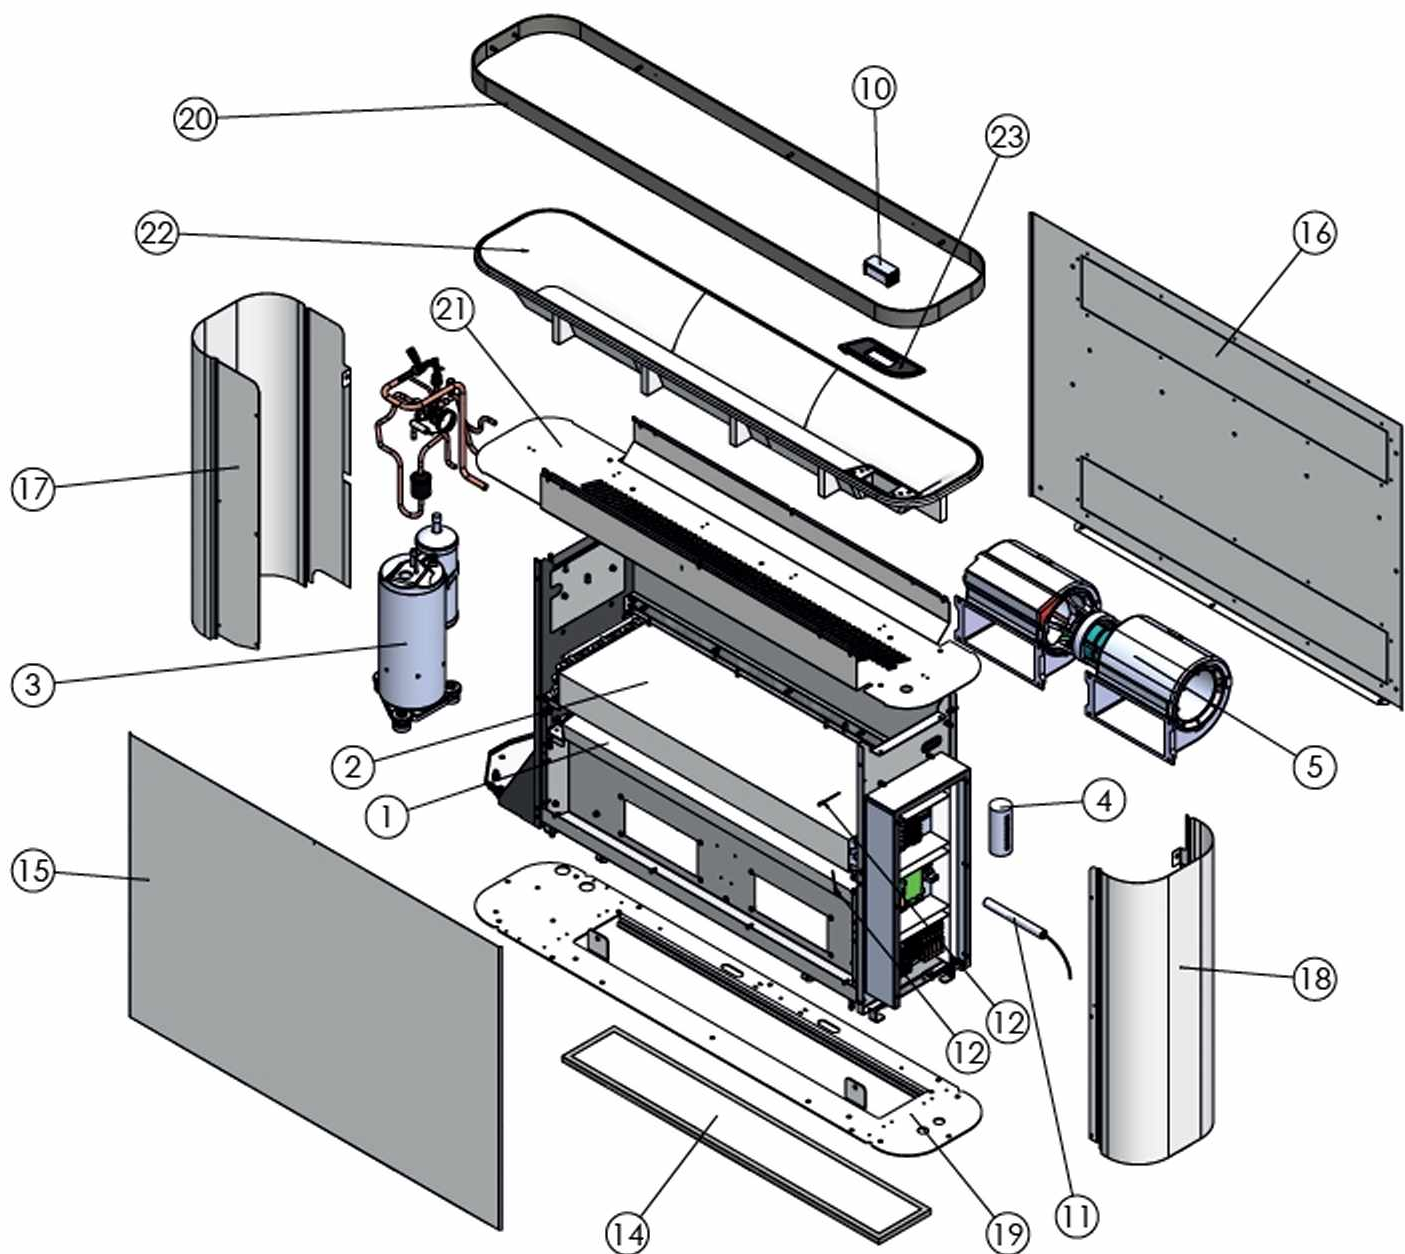

Sirocco2

Pièces détachées

Repère	Designation	Modele	Référence
1	Evaporateur	Sirocco2 2M	00820141
		Sirocco2 3M	
		Sirocco2 5M	00820147
		Sirocco2 5T	
2	Condenseur	Sirocco2 2M	00820142
		Sirocco2 3M	00820145
		Sirocco2 5M	00820148
		Sirocco2 5T	
3	Compresseur	Sirocco2 2M	01870021
		Sirocco2 3M	01870022
		Sirocco2 5M	01870023
		Sirocco2 5T	01870026
4	Condensateur compresseur (35uF)	Sirocco2 2M	01870588
	Condensateur compresseur (60uF)	Sirocco2 3M	01870589
		Sirocco2 5M	
5	Ventilateur centrifuge double	ALL	09080741
6	Pressostat Basse Pression (à souder)		06460016
7	Pressostat Haute Pression (à souder)		06460017
8	Contrôleur de phase		07590031
9	IHM		06070047
10	Carte principale		02170006
11	Sonde hygrométrique		07220002
12	Sonde température		07220003
13	Relais compresseur (14A, 230V, 5,5kW,AC3+1 contact NF)		02050273