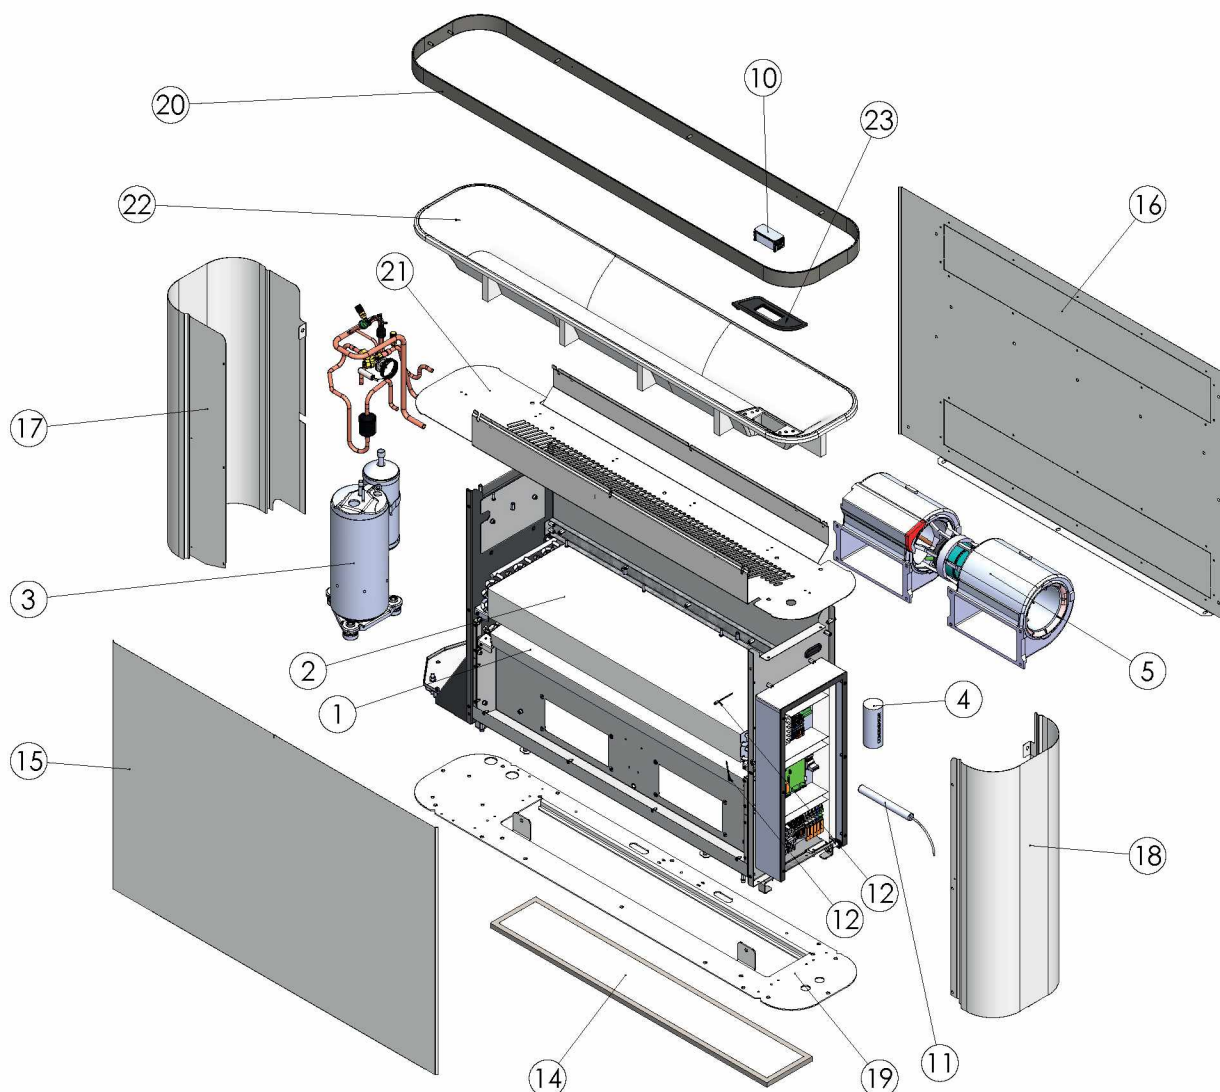

Sirocco2

Pièces détachées

Repère	Designation	Modele	Référence
1	Evaporateur	Sirocco2 2M	00820141
		Sirocco2 3M	
		Sirocco2 5M	00820147
		Sirocco2 5T	
2	Condenseur	Sirocco2 2M	00820142
		Sirocco2 3M	00820145
		Sirocco2 5M	00820148
		Sirocco2 5T	
3	Compresseur	Sirocco2 2M	01870021
		Sirocco2 3M	01870022
		Sirocco2 5M	01870023
		Sirocco2 5T	01870026
4	Condensateur compresseur (35uF)	Sirocco2 2M	01870588
	Condensateur compresseur (60uF)	Sirocco2 3M	01870589
		Sirocco2 5M	
5	Ventilateur centrifuge double	ALL	09080741
6	Pressostat Basse Pression (à souder)		06460016
7	Pressostat Haute Pression (à souder)		06460017
8	Contrôleur de phase		07590031
9	IHM		06070047
10	Carte principale		02170006
11	Sonde hygrométrique		07220002
12	Sonde température		07220003
13	Relais compresseur (14A, 230V, 5,5kW,AC3+1 contact NF)		02050273