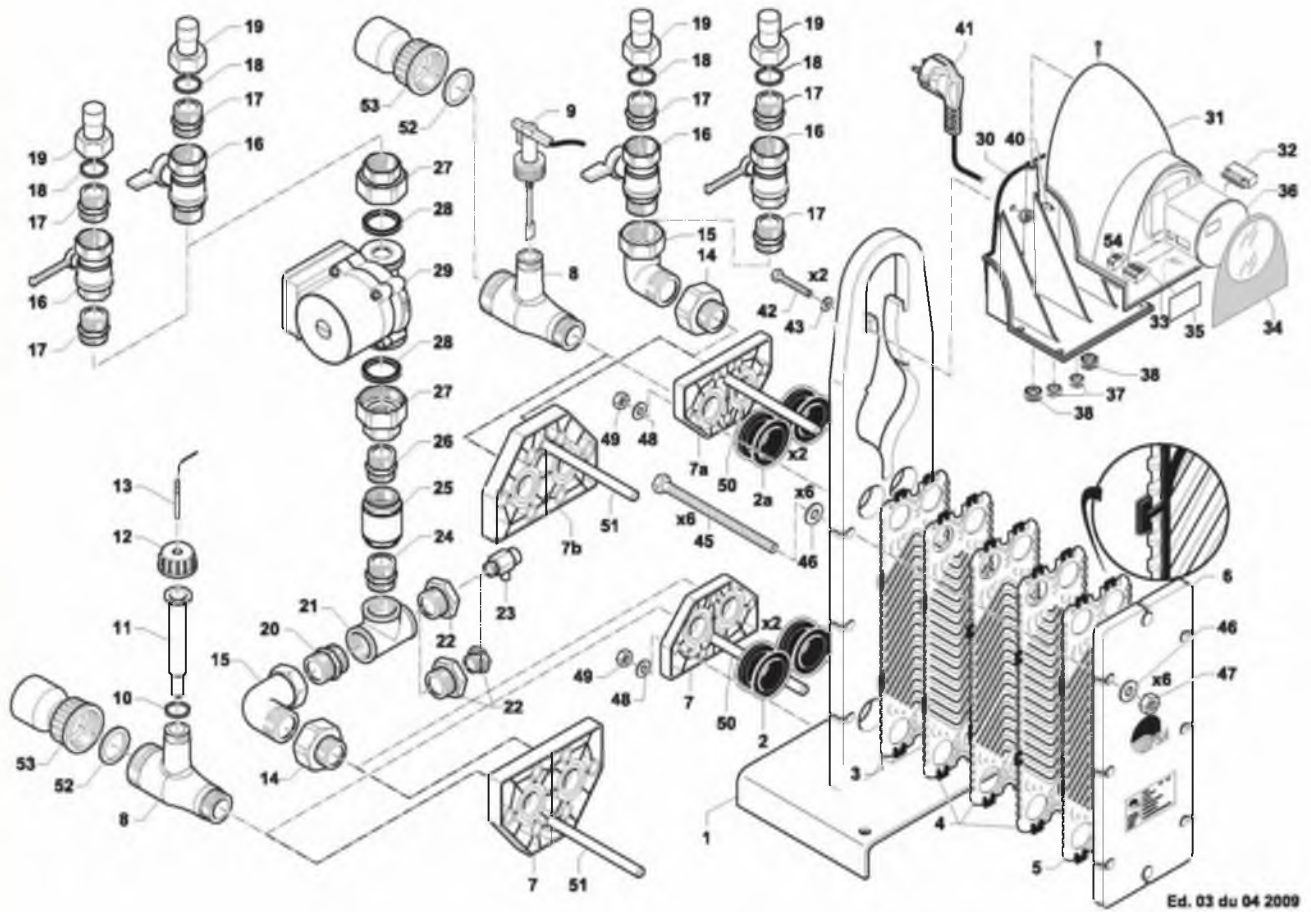

Uranus +

Pièces détachées

2

6

11

13

A

B

7

9

29

36

C

D

ZPCE - Prix de vente conseillé et validés du 01/01/2019 au 31/12/2019