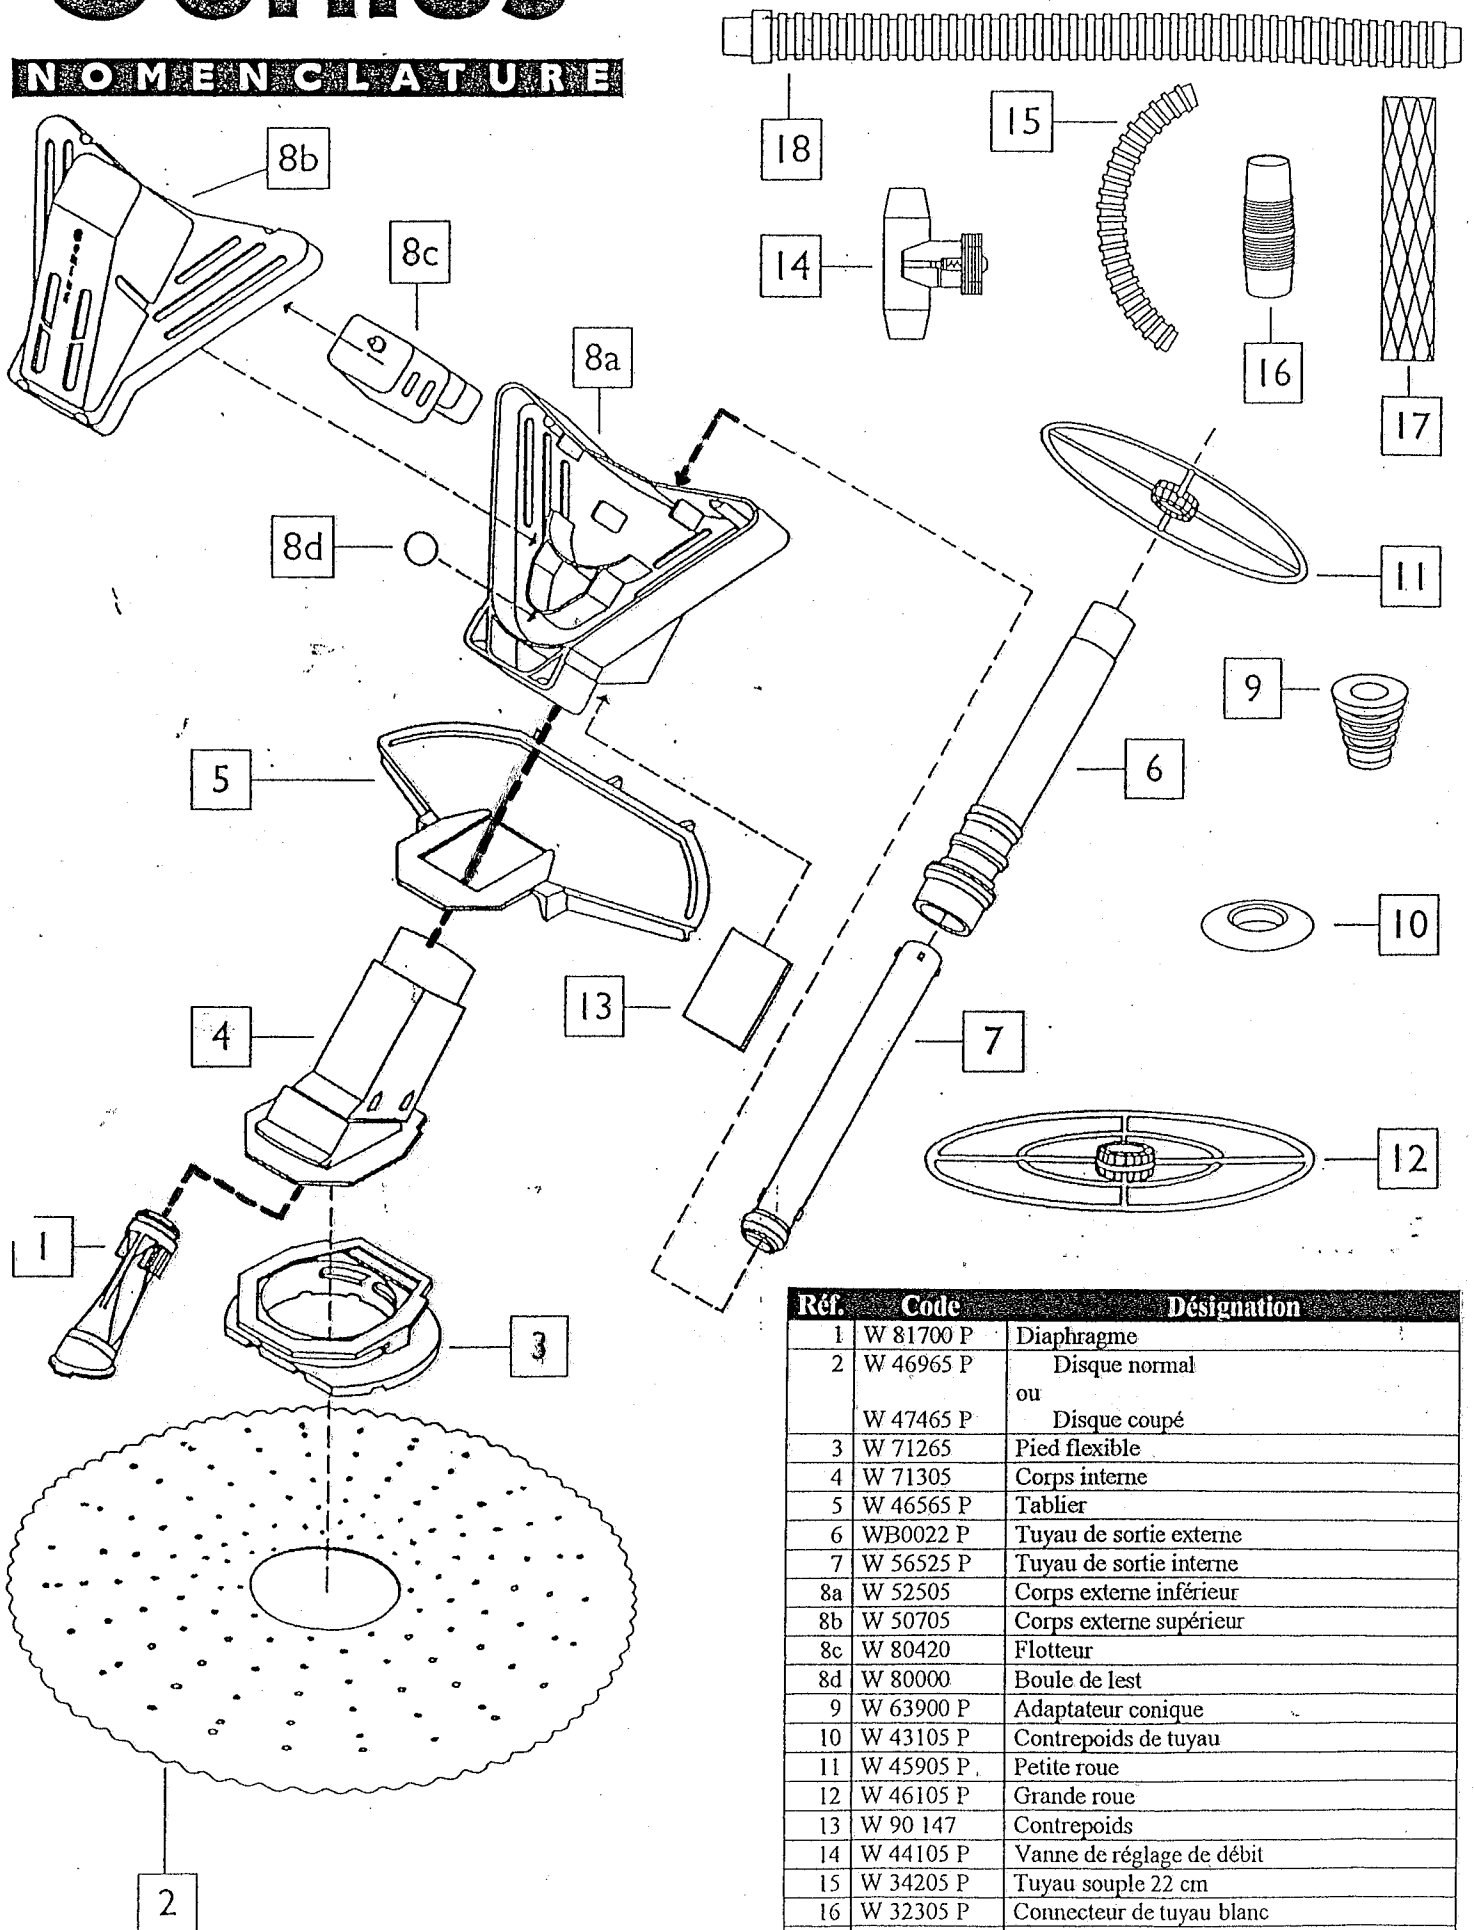

## NOMENCLATURE

Réf.	Code	Désignation
1	W 81700 P	Diaphragme
2	W 46965 P	Disque normal
	W 47465 P	ou Disque coupé
3	W 71265	Pied flexible
4	W 71305	Corps interne
5	W 46565 P	Tablier
6	WB0022 P	Tuyau de sortie externe
7	W 56525 P	Tuyau de sortie interne
8a	W 52505	Corps externe inférieur
8b	W 50705	Corps externe supérieur
8c	W 80420	Flotteur
8d	W 80000	Boule de lest
9	W 63900 P	Adaptateur conique
10	W 43105 P	Contrepoids de tuyau
11	W 45905 P	Petite roue
12	W 46105 P	Grande roue
13	W 90 147	Contrepoids
14	W 44105 P	Vanne de réglage de débit
15	W 34205 P	Tuyau souple 22 cm
16	W 32305 P	Connecteur de tuyau blanc
17	W 33900 P	Filet de protection de tuyau
18	W 69100	Jeu de 6 tuyaux blancs de 1 m