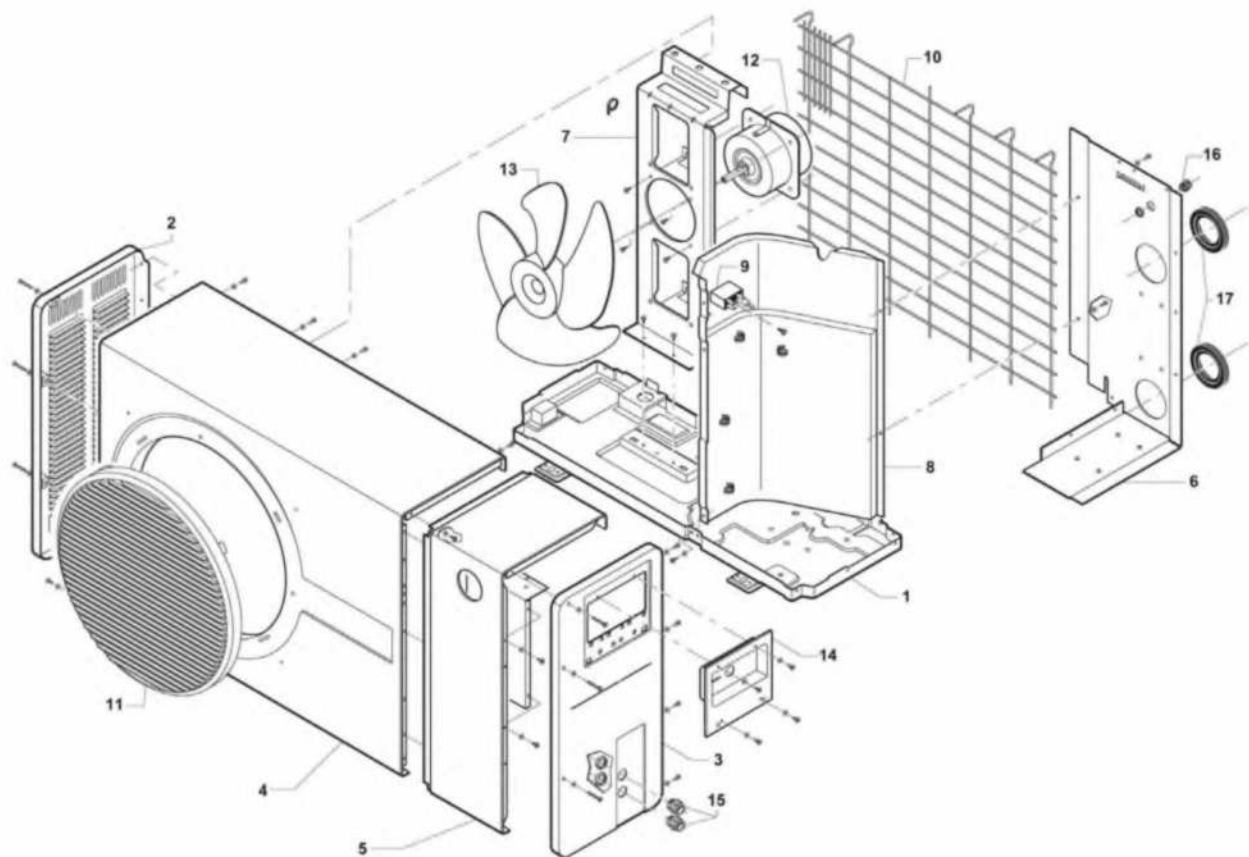

Europac

Pièces détachées

Ed. 01 du 02 2002

Repère	Désignation	Référence	Tarifs H. T.
Pièces détachées électriques			
12	Moteur ventilateur 19 TFB6055	WTC02140	378,29 €
52	Condensateur compresseur 40 µF C2	B0181500A	45,39 €
9	Condensateur ventilateur 2µF C1	WSG01933	19,33 €
D	Thermostat de régulation 16/40 B.10	WEG01404	31,74 €
E	Thermostat antigel ou dégivrage -10 +20°C	WIN01645	56,74 €
F	Condensateurs de démarrage compresseur 125µF C5	W20CA21	62,78 €
G	Interrupteur M/A rotatif avec voyant	W20INTERE	87,51 €
H	Temporisation 300 S KA3	WCZ01370	85,77 €
53	Contacteur compresseur KM1	WCF01113	76,18 €
54	Relais défaut KA2	WTC02153	102,46 €
Pièces détachées frigorifiques			
40	Manomètre de débit d'eau avec capillaire	WTC03084	141,86 €
	Détendeur TX3N36	WAC02499	107,79 €
36	Déshydrateur 053S	WCY00995	29,63 €
33	Pressostat HP 16/21Bars	WAC02495	69,27 €
Autres			
13	Hélice	WTC02149	60,21 €
23 /24	Jeu de 2 raccords demi-union 1 ½ 50 + joints	W20RDU	21,60 €
	Plot anti-vibratile (à commander par 4)	WAP03064	3,47 €

* Toute pièce électrique sur pompe à chaleur monophasée est vendue sans condensateur.