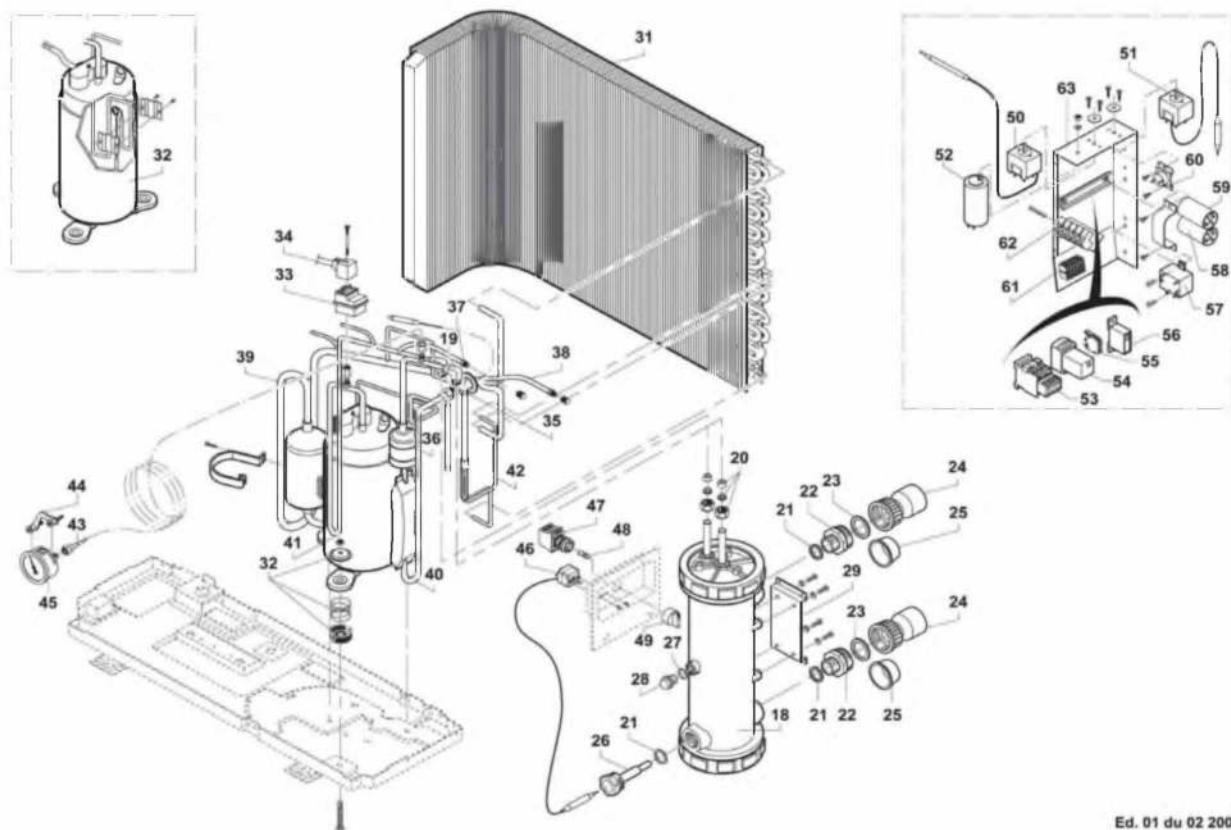

Europac

Pièces détachées

Ed. 01 du 02 2002

Repère	Désignation	Référence	Tarifs H. T.
Pièces détachées électriques			
12	Moteur ventilateur 19 TFB6055	WTC02140	378,29 €
52	Condensateur compresseur 40 µF C2	B0181500A	45,39 €
9	Condensateur ventilateur 2µF C1	WSG01933	19,33 €
D	Thermostat de régulation 16/40 B.10	WEG01404	31,74 €
E	Thermostat antigel ou dégivrage -10 +20°C	WIN01645	56,74 €
F	Condensateurs de démarrage compresseur 125µF C5	W20CA21	62,78 €
G	Interrupteur M/A rotatif avec voyant	W20INTERE	87,51 €
H	Temporisation 300 S KA3	WCZ01370	85,77 €
53	Contacteur compresseur KM1	WCF01113	76,18 €
54	Relais défaut KA2	WTC02153	102,46 €
Pièces détachées frigorifiques			
40	Manomètre de débit d'eau avec capillaire	WTC03084	141,86 €
	Détendeur TX3N36	WAC02499	107,79 €
36	Déshydrateur 053S	WCY00995	29,63 €
33	Pressostat HP 16/21Bars	WAC02495	69,27 €
Autres			
13	Hélice	WTC02149	60,21 €
23 /24	Jeu de 2 raccords demi-union 1 ½ 50 + joints	W20RDU	21,60 €
	Plot anti-vibratile (à commander par 4)	WAP03064	3,47 €

* Toute pièce électrique sur pompe à chaleur monophasée est vendue sans condensateur.