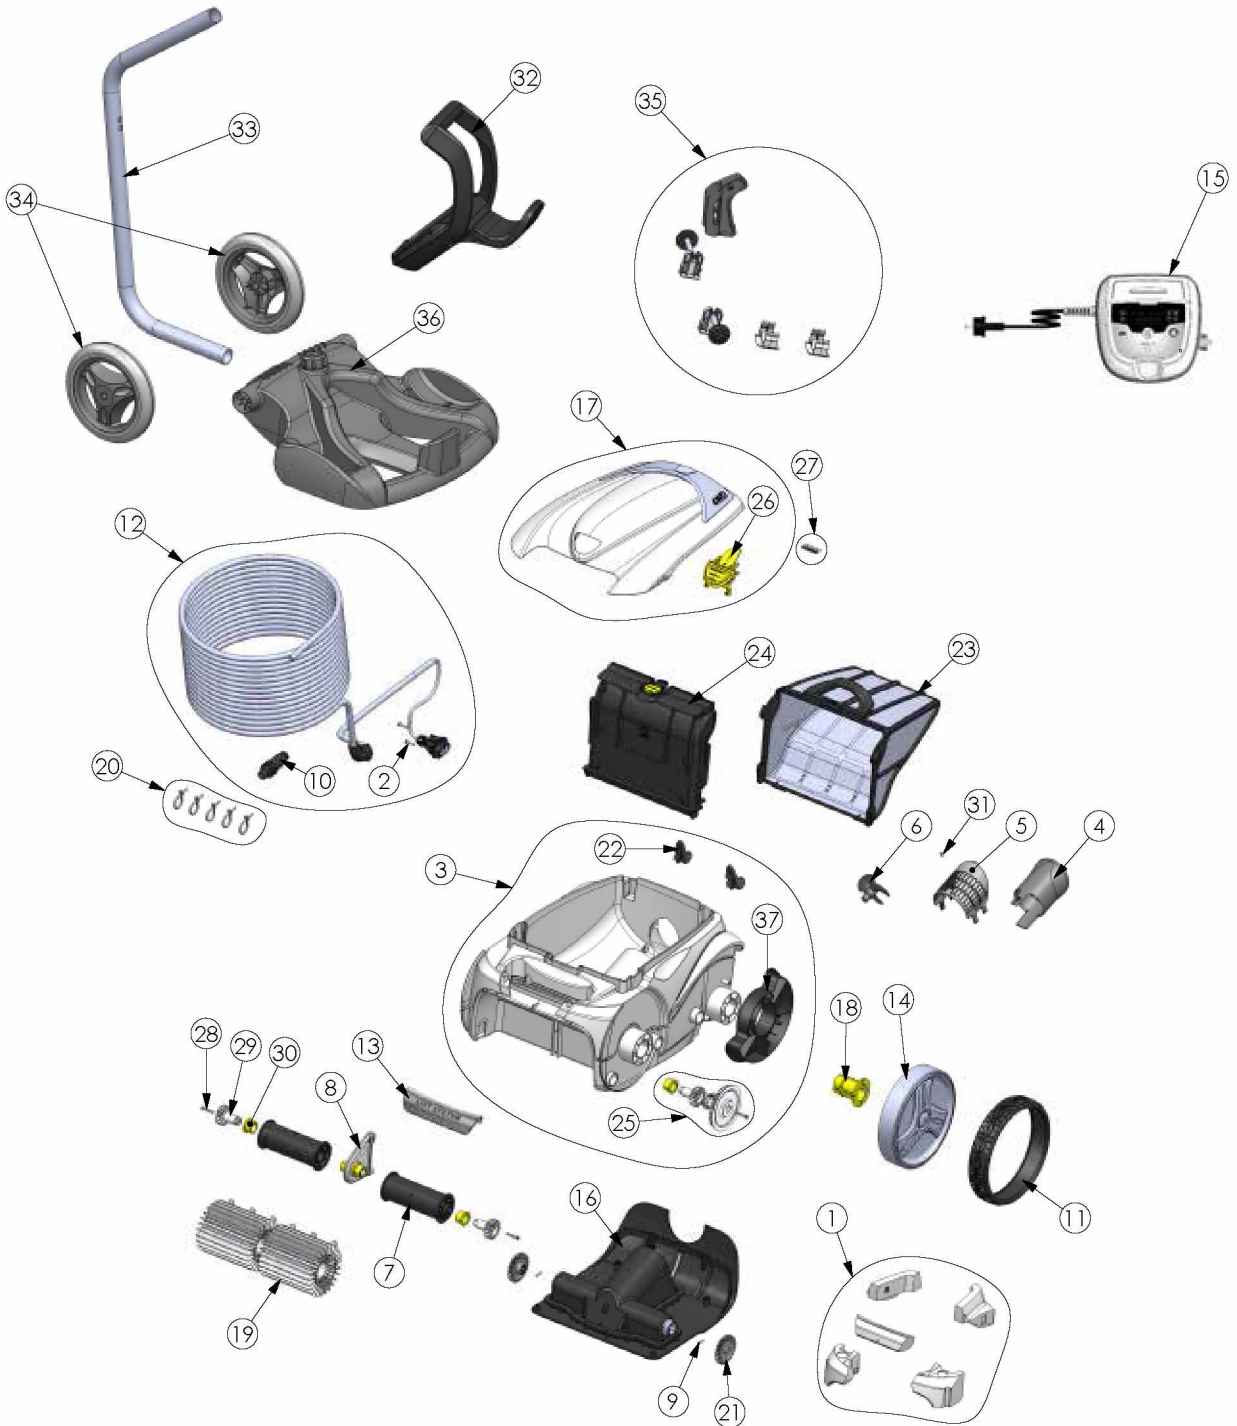

RV 5470

Pièces détachées

Repère	Désignation	Référence
1	Flotteur complet	R0539700
2	Vis 4*16 mm a4 (*5)	R0608500
3	Coque complete 4wd blanche	R0531201
4	Guide flux	R0517500
5	Grille vortex	R0517600
6	Helice v	R0517000
7	Support brosse (*2)	R0517400
8	Ponter brosse blanc	R0518701
9	Goupille 3*16 mm (*5)	R0567800
10	Connecteur 4 pts	R0565600
11	Bandage gd noir zodiac	R0636201
12	Cable flottant 18m	R0516800
13	Poignee ral9022 ls	R0636501
14	Jante gde r9022 zodiac	R0636001
15	Coffret commande type 3v	R0637100
16	Bloc moteur type c	R0638000
17	Trappe rv 5470	R0638400
18	Palier roue zodiac	R0636700
19	Brosse type 2 r9022 zodiac (*2)	R0638800
20	Lien serrage cable flott (*5)	R0567900
21	Pignon 27 dents (*2)	R0518800
22	Bumper a roulette (*2)	R0518100
23	Filtre debris fin 100µ v	R0636600
24	Support filtre v	R0517700
25	Transmission	R0517200
26	Verrou trappe pms108	R0638700
27	Vis 4*12 mm (*5)	R0516700
28	Vis 4*25 mm (*5)	R0638900
29	Pignon 17 dents (*2)	R0639000
30	Palier exterieur (*2)	R0639100
31	Vis 2.9*9.5 Mm (*5)	R0639200
32	Poignee chariot	R0565000
33	Tube chariot	R0565200
34	Roues chariot (*2)	R0565100
35	Pieces accessoire chariot	R0564900
36	Embase chariot	R0564800
37	Protection roue	R0540300