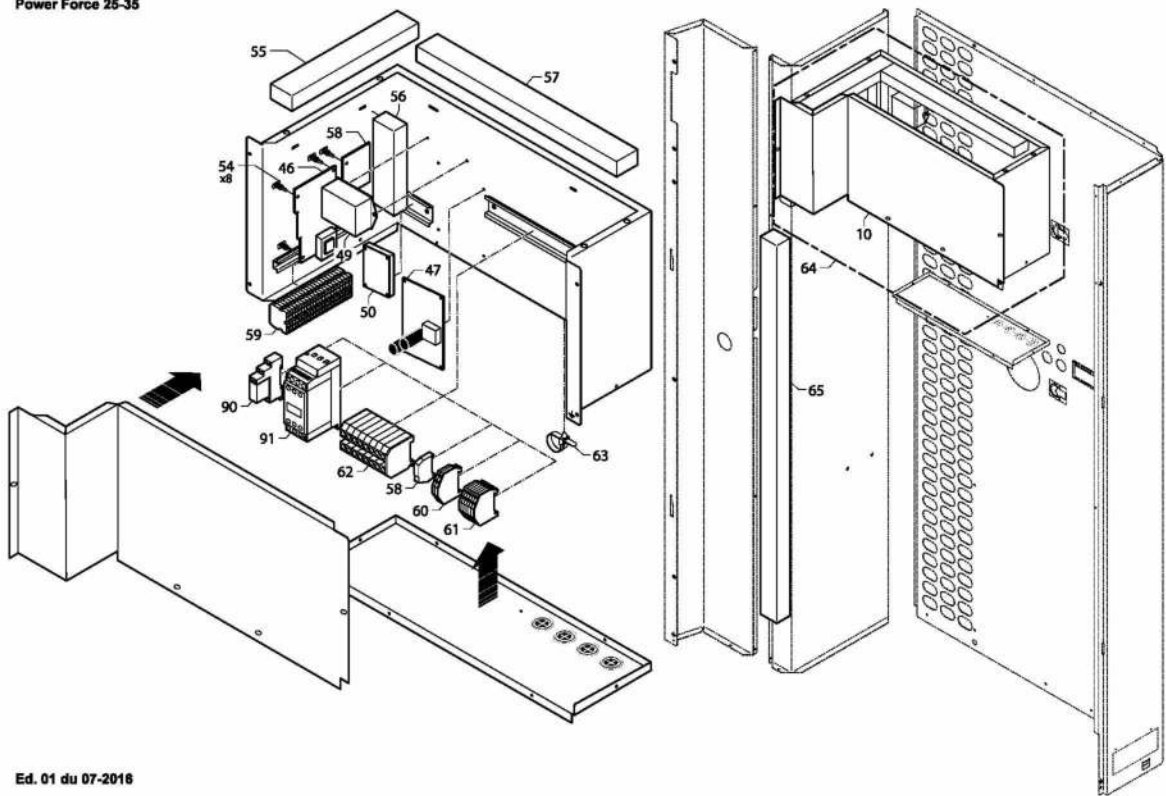

Ed. 01 du 07-2016

Repère	Désignation	Référence	Tarifs H.T.
Pièces détachées électriques			
22	Moteur ventilateur Haut ou Bas (remplacement des deux impératif)	WTC03954	551,16 €
48	Carte afficheur régulation A2	WTC03939D	194,40 €
46	Carte principale régulation A1	WTC03962	348,21 €
58	Carte détenteur A4	R07043	72,50 €
47	Carte ventilateur A3 + circuit protection	WTC03963	540,11 €
50	Résistance carter 45W compresseur	WTC03964	162,35 €
	Circuit de protection	WTC03974	302,63 €

ZPCE: Prix de vente conseillés H.T. valables du 01/01/2019 au 31/12/2019