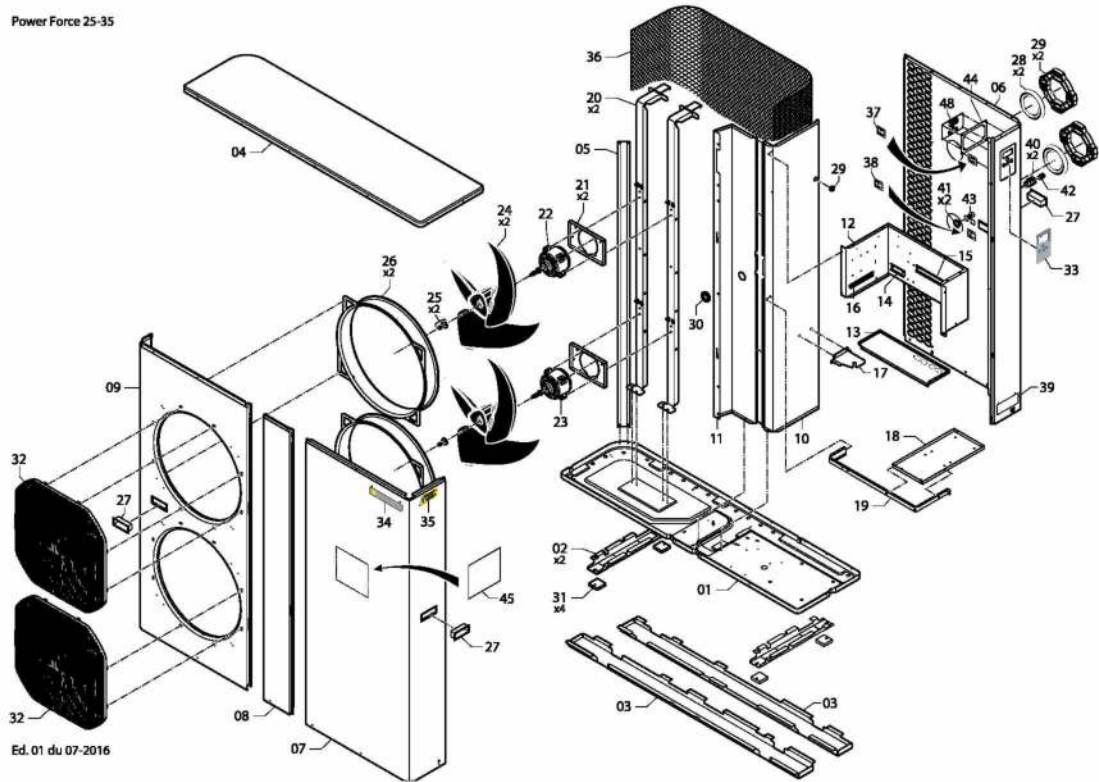

Pièces détachées

Power Force 25-35

Ed. 01 du 07-2016

Power Force 25-35