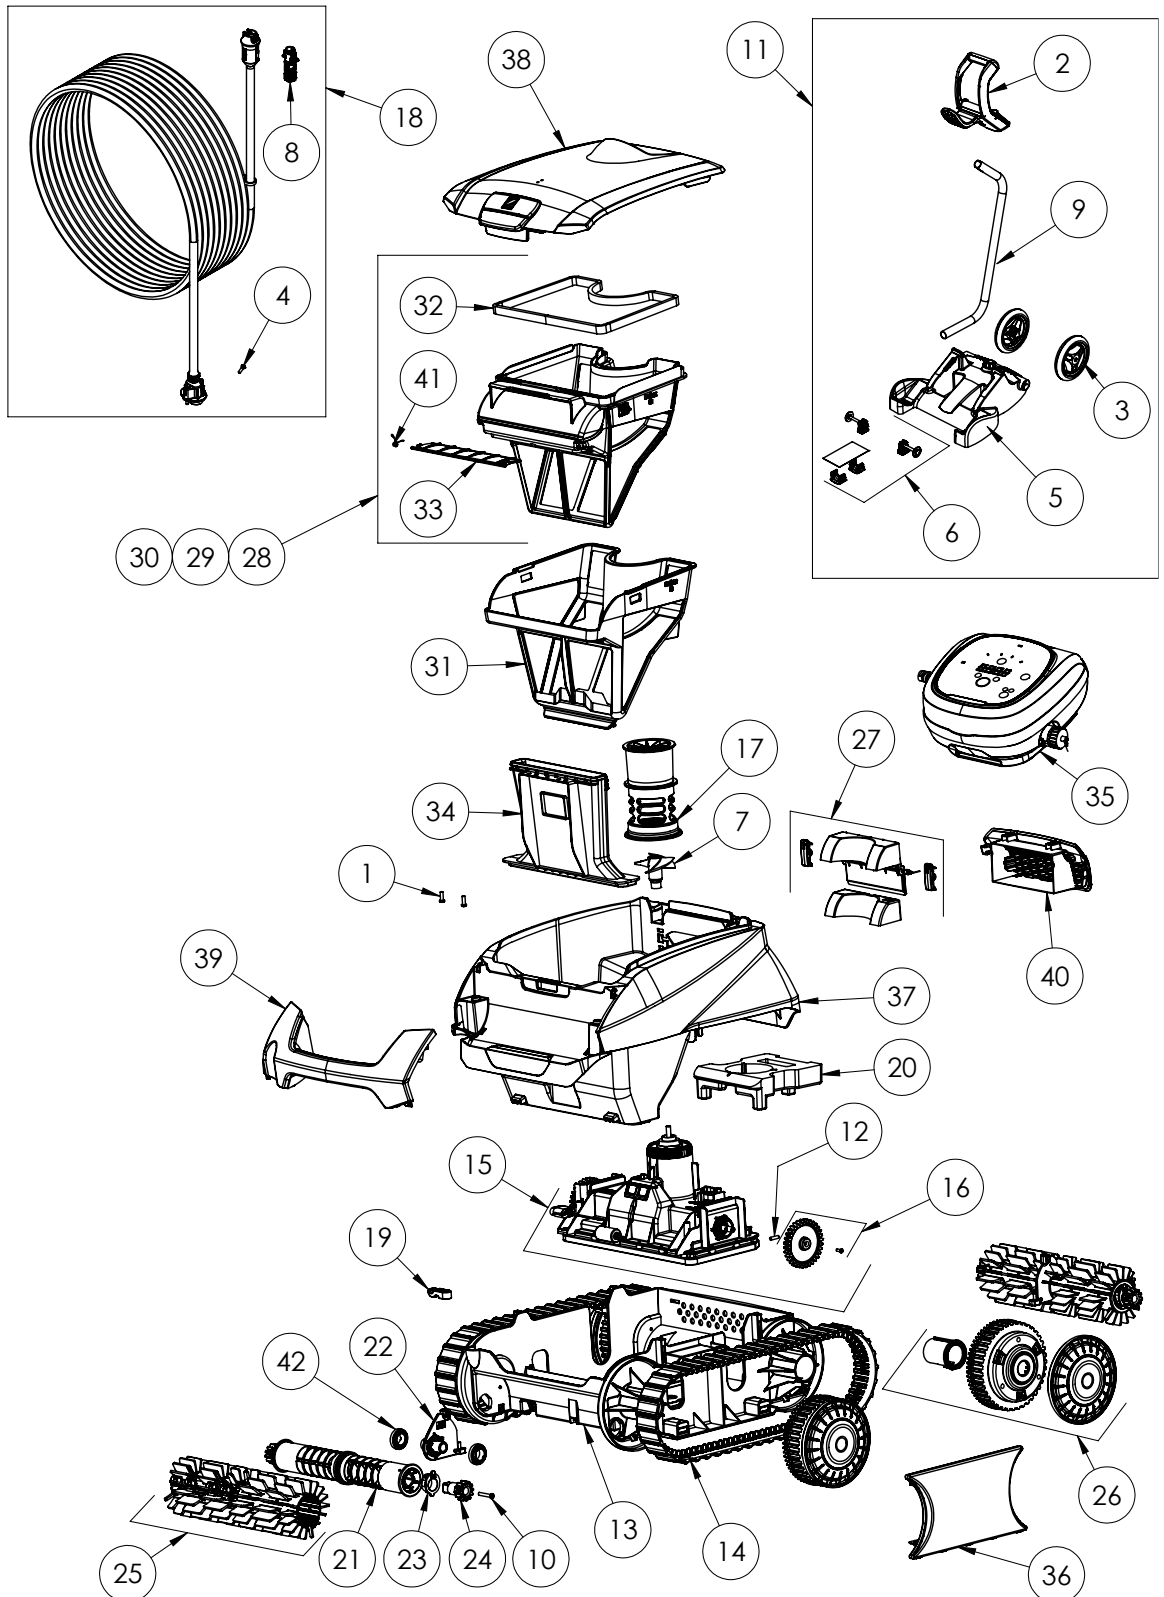

RE 4600 iQ

Pièces détachées

Repère	Désignation	Référence
1	Vis 4*12 mm (*5)	R0516700
2	Poignee Chariot	R0565000
3	Roues Chariot (*2)	R0565100
4	Vis 4*16 mm A4 (*5)	R0608500
5	Embase Chariot Cyclonx	R0632800
6	Accessoires Chariot Cyclonx	R0632900
7	Helice Cyclonx	R0633200
8	Capot Connecteur 3 Pts	R0634100
9	Tube Chariot Cyclonx	R0634400
10	Vis 4*25 mm (*5)	R0638900
11	Kit Chariot C	R0639500
12	Goupille Ø4 Axe Bloc Moteur (*5)	R0657900
13	Chassis CN	R0895100
14	Chenille CN (*2)	R0895200
15	Bloc Moteur CN Led	R0895500
16	Pignon CN (*2)	R0895600
17	Guide Flux CN	R0895700
18	Cable Flottant CN 18M	R0895900
19	Attache Cable CN	R0896200
20	Flotteur Chassis CN	R0896300
21	Support Brosse CN (*2)	R0896400
22	Pontet Brosse CN	R0896500
23	Palier Exterieur CN (*2)	R0896600
24	Pignon Brosse CN (*2)	R0896700
25	Brosse CN Gris Clair (*2)	R0896900
26	Roue CN	R0897300
27	Kit Clapet Arriere CN	R0897400
28	Filtre CN 100µ - Single	R0897500
29	Filtre CN 150µ - Dual	R0897600
30	Filtre CN 200µ - Single	R0897700
31	Sur-Filtre 60µ - Dual	R0898100
32	Joint Couvercle CN	R0898300
33	Clapet Filtre CN	R0898400
34	Conduit Aspiration CN	R0898500
35	Coffret De Commande CN Type 4 Eu	R0898900
36	Flasque CN Petit (*2)	R0902400
37	Coque CN B Bleu Navy	R0902600
38	Couvercle CN B Transparent Fume	R0902700
39	Poignee CN B Gris Clair	R0903300
40	Grille Arriere CN B Noir	R0903400
41	Ressort Clapet Filtre CN	R0905500
42	Roulement A Bille	W79034
/	Carton Re 4600 iQ	C0332000