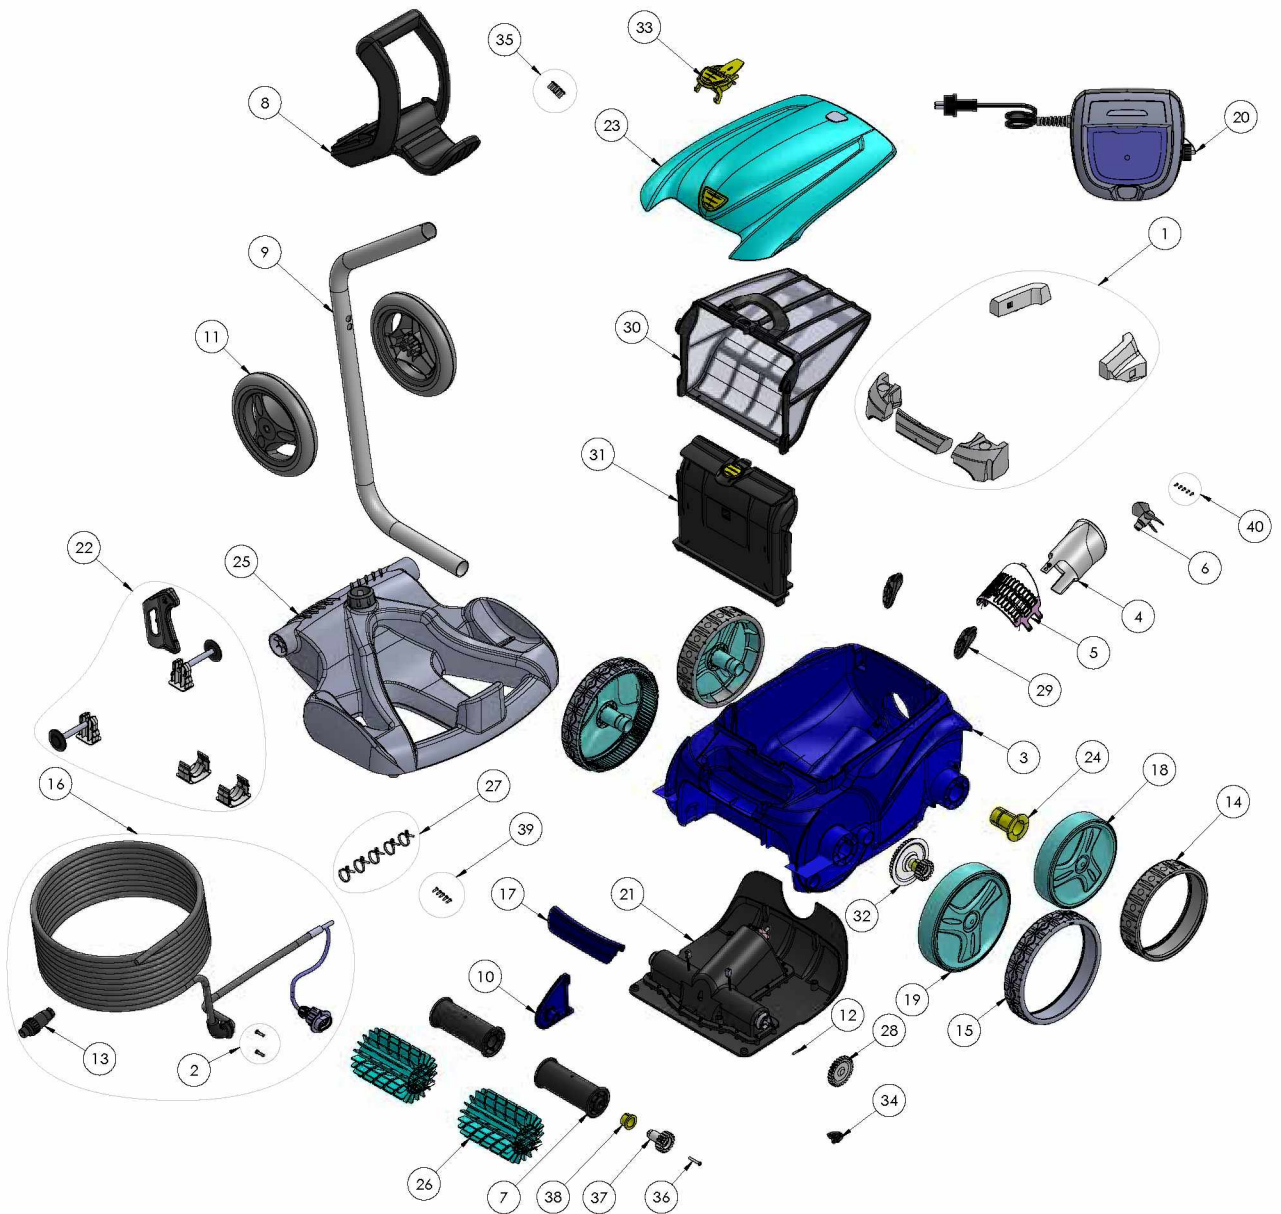

OV 3410

Pièces détachées

Repère	Désignation	Référence
1	Flotteur complet	R0539700
2	Vis 4*16 mm a4 (*5)	R0608500
3	Coque cplte 2wd ii bleue	R0589100
4	Guide flux	R0517500
5	Grille vortex	R0517600
6	Helice v	R0517000
7	Support brosse (*2)	R0517400
8	Poignee chariot	R0565000
9	Tube chariot	R0565200
10	Pontet brosse bleu	R0518700
11	Roues chariot (*2)	R0565100
12	Goupille 3*16 mm (*5)	R0567800
13	Connecteur 4 pts	R0565600
14	Bandage arr ral9022 zodiac	R0636301
15	Bandage gd ral9022 zodiac	R0636200
16	Cable flottant 18m	R0516800
17	Poignee pms295	R0540400
18	Jante petite pms2915 zodiac	R0636101
19	Jante gde pms2915 zodiac	R0636002
20	Coffret commande type 5v	R0637300
21	Bloc moteur type a	R0637800
22	Pieces accessoire chariot	R0564900
23	Trappe	R0638200
24	Palier roue zodiac	R0636700
25	Embase chariot	R0564800
26	Brosse type 1 pms2915 zodiac (*2)	R0635901
27	Lien serrage cable flott (*5)	R0567900
28	Pignon 27 dents (*2)	R0518800
29	Bumper a roulette(*2)	R0518100
30	Filtre debris fin 100µ v	R0636600
31	Support filtre v	R0517700
32	Transmission	R0517200
33	Verrou trappe pms108	R0638700
34	Rampe	R0519000
35	Vis 4*12 mm (*5)	R0516700
36	Vis 4*25 mm (*5)	R0638900
37	Pignon 17 dents (*2)	R0639000
38	Palier exterieur (*2)	R0639100
39	Vis 2.9*9.5 Mm (*5)	R0639200
40	Vis 2.2*6,5Mm (*5)	R0564500