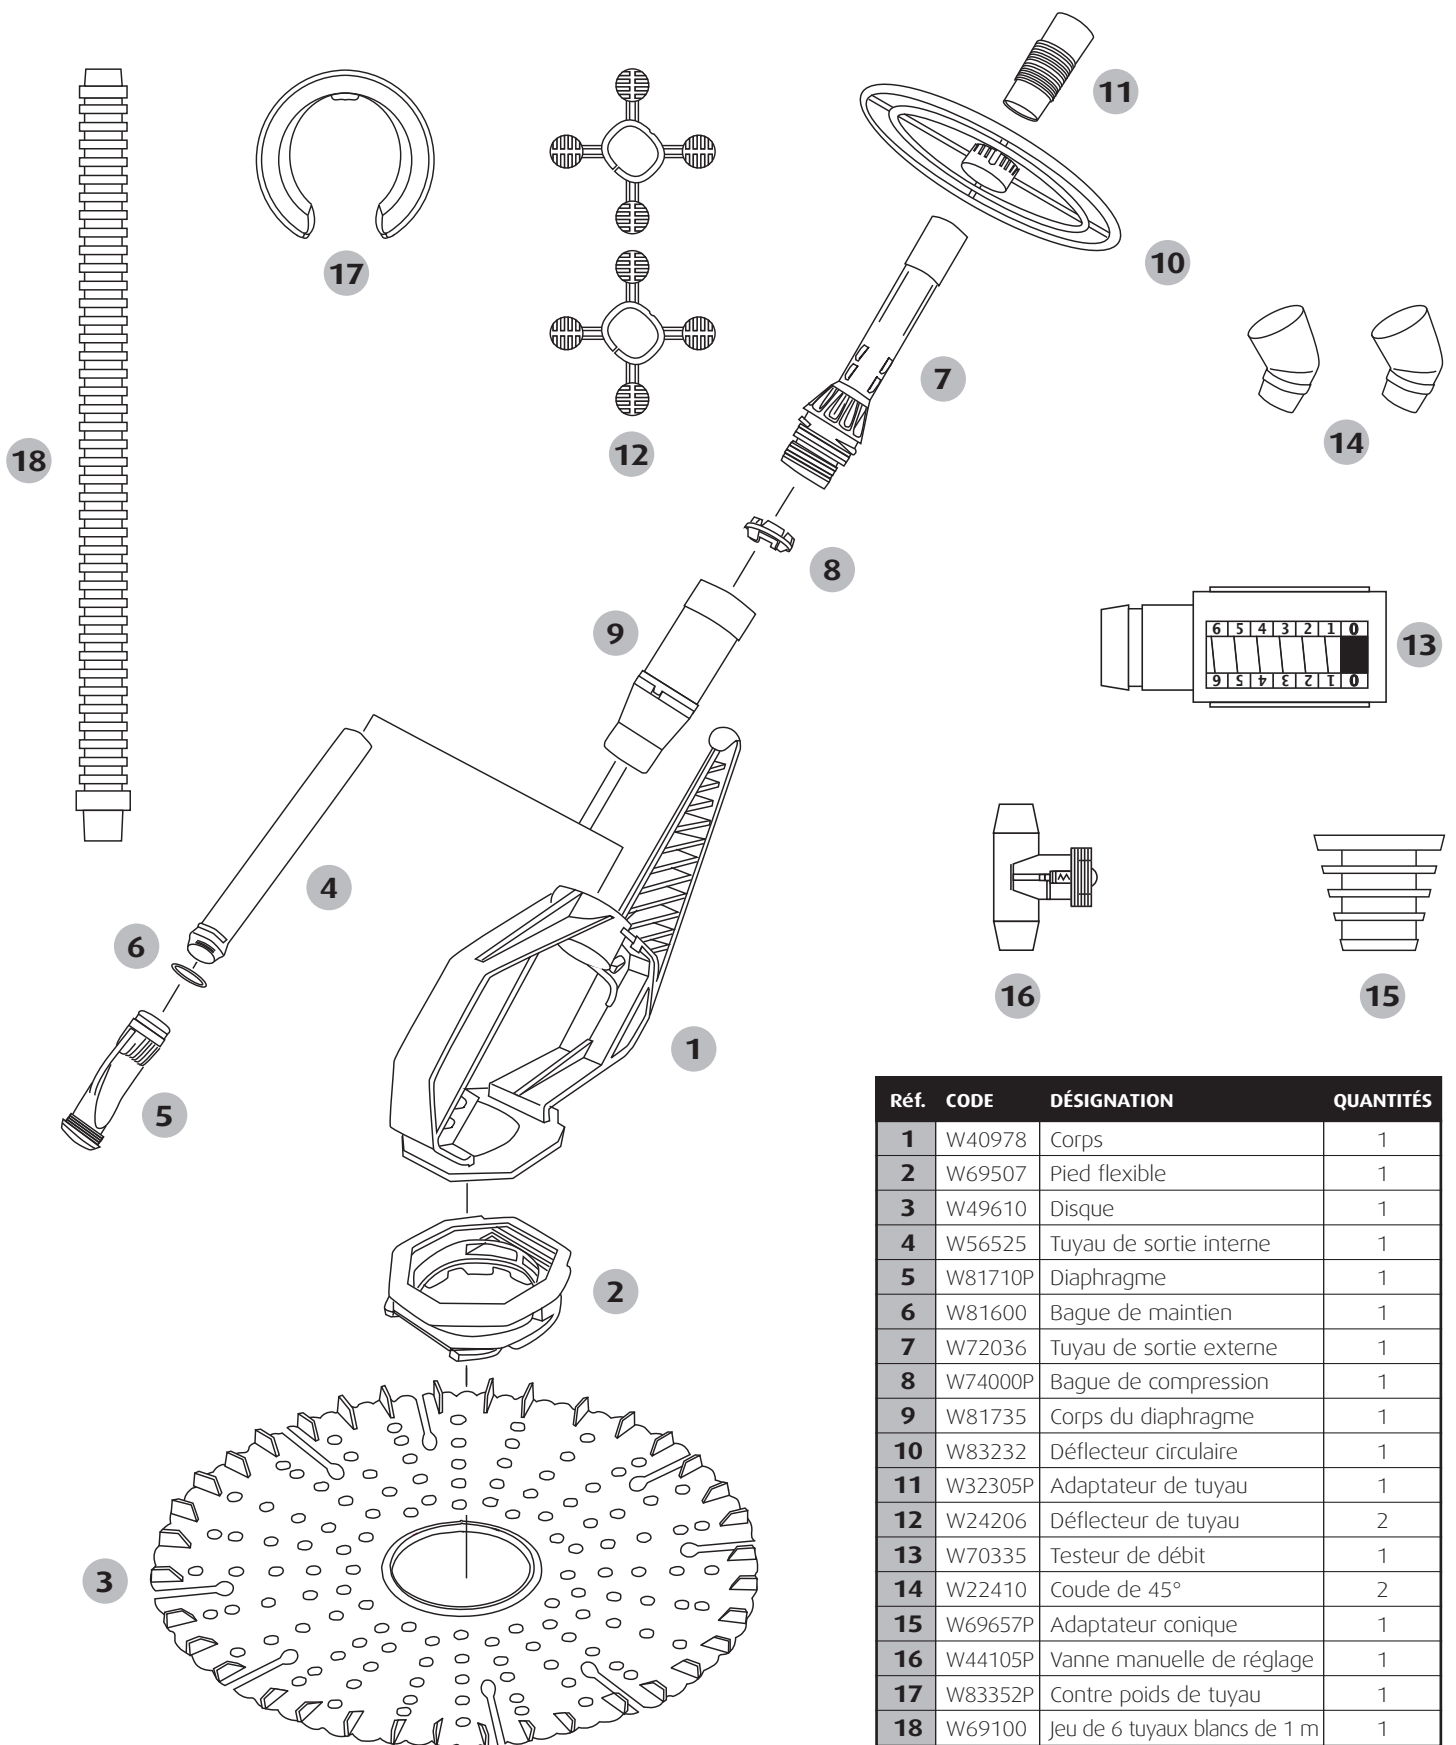

MALIBLUE 2

Nomenclature

| Réf. | CODE | DÉSIGNATION | QUANTITÉS |
|------|---------|-------------------------------|-----------|
| 1 | W40978 | Corps | 1 |
| 2 | W69507 | Pied flexible | 1 |
| 3 | W49610 | Disque | 1 |
| 4 | W56525 | Tuyau de sortie interne | 1 |
| 5 | W81710P | Diaphragme | 1 |
| 6 | W81600 | Bague de maintien | 1 |
| 7 | W72036 | Tuyau de sortie externe | 1 |
| 8 | W74000P | Bague de compression | 1 |
| 9 | W81735 | Corps du diaphragme | 1 |
| 10 | W83232 | Défecteur circulaire | 1 |
| 11 | W32305P | Adaptateur de tuyau | 1 |
| 12 | W24206 | Défecteur de tuyau | 2 |
| 13 | W70335 | Testeur de débit | 1 |
| 14 | W22410 | Coude de 45° | 2 |
| 15 | W69657P | Adaptateur conique | 1 |
| 16 | W44105P | Vanne manuelle de réglage | 1 |
| 17 | W83352P | Contre poids de tuyau | 1 |
| 18 | W69100 | Jeu de 6 tuyaux blancs de 1 m | 1 |