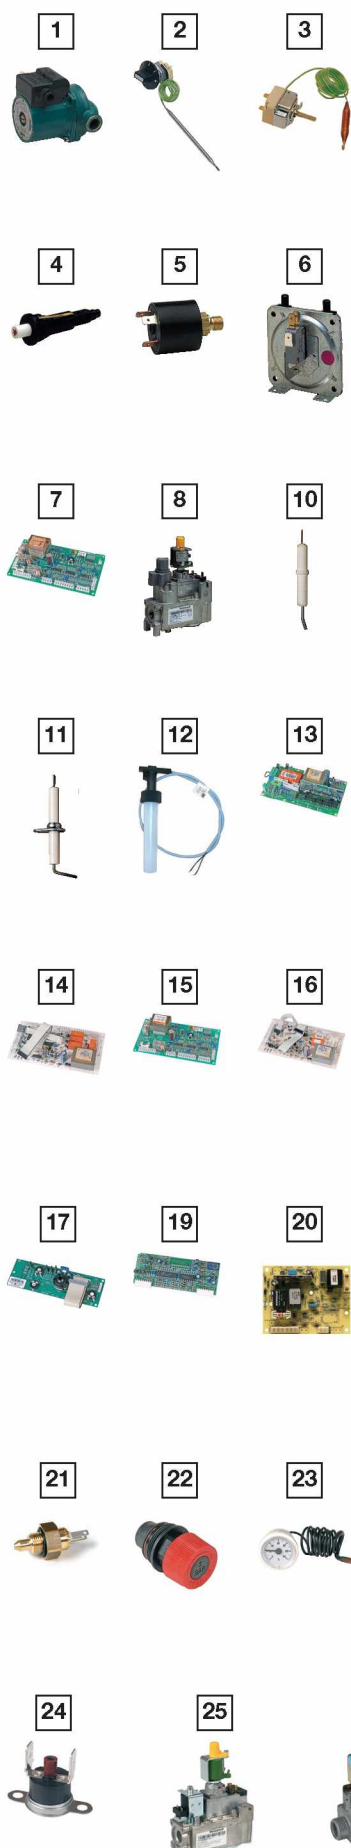

Chaudière murale

Pièces détachées

Repère	Désignation	Référence	Tarifs H.T.
1	Circulateur 20-70 6H (CM-CMV) avant 2004	WUN02384	370,97 €
	Circulateur (à partir de 2004)	WUN03619	547,29 €
2	Thermostat de régulation piscine (modèle 93 à 94) bulbe 6	WEG01405	40,98 €
3	Thermostat de régulation piscine (depuis 95) bulbe 10	WEG01404	31,74 €
5	Pressostat manque d'eau (avant 2004)	WUN02441	85,23 €
6	Pressostat de sécurité fumées (CMV 24)	WUN02432	157,54 €
7	Platine électronique (CMV24) avant 2002	WUN02411	511,56 €
10	Électrode allumage piezo	WUN02394	36,50 €
11	Électrode allumage / ionisation	WUN02436	85,40 €
12	Détecteur de débit Noryl	WSK02022	122,94 €
13	Platine électronique CMV à partir de 2004	WUN03608	435,26 €
14	Platine électronique (CMV) à partir de 2002	WUN03041	492,57 €
15	Platine électronique (CM24) avant 2002	WUN02410	1.807,62 €
16	Platine électronique (CM) à partir de 2002	WUN03061	368,52 €
17	Platine commande (CMV) à partir de 2004	WUN03606	270,75 €
	Platine commande (CM-CMV) à partir de 2002	WUN03040	175,49 €
19	Platine allumage (CMV) à partir de 2004	WUN03607	439,88 €
20	Platine allumage électronique	WUN02409	347,76 €
21	Sonde de circuit primaire (avant 2004)	WUN02433	57,96 €
22	Tête soupape de sécurité	WUN02420	54,55 €
23	Thermomètre circuit primaire en façade	WUN02440	61,37 €
24	Thermostat sécurité fumées (CM)	WUN02414	36,36 €
25	Vanne gaz allumage électronique (605 N VR4605N)	WUN02425	596,74 €
26	Vanne gaz CMV à partir de 2004 (845 SIGMA)	WUN03605	470,03 €
27	Veilleuse + support (CM)	WUN02417	39,77 €
	Veilleuse + support (CMV)	WUN02418	65,33 €
28	Sonde de circuit primaire (à partir de 2004)	WUN03616	51,13 €
29	Transformateur d'allumage (à partir de 2004)	WUN03620	57,96 €
31	Manomètre d'eau circuit primaire en façade	WUN02434	60,05 €
	Coude 90° concentrique Ø 100	WUN02388	72,82 €
	Rallonge 1m concentrique Ø 100	WUN02415	93,78 €
	Klixon de sécurité 105°C AE (avant 2004)	WUN03060	45,45 €
	Klixon de sécurité 105°C Veilleuse	WUN02404	44,32 €
	Moteur ventilateur (CMV24)	WUN03062	363,66 €
	Panier de protection	WUN02442	132,41 €
	Klixon de sécurité 105°C (à partir de 2004)	WUN03618	40,82 €
	Purgeur automatique	WUN02438	42,12 €
	Relais (CMV 24)	WCF02710	33,09 €
	Thermocouple	WUN02422	37,51 €
	Pressostat manque d'eau (à partir de 2004)	WUN03617	50,96 €
	Cuve chaudière (préciser le modèle)	WKITCUVE40KT	614,72 €
	Sonde piscine (à partir de 2004)	WUN03610	91,56 €