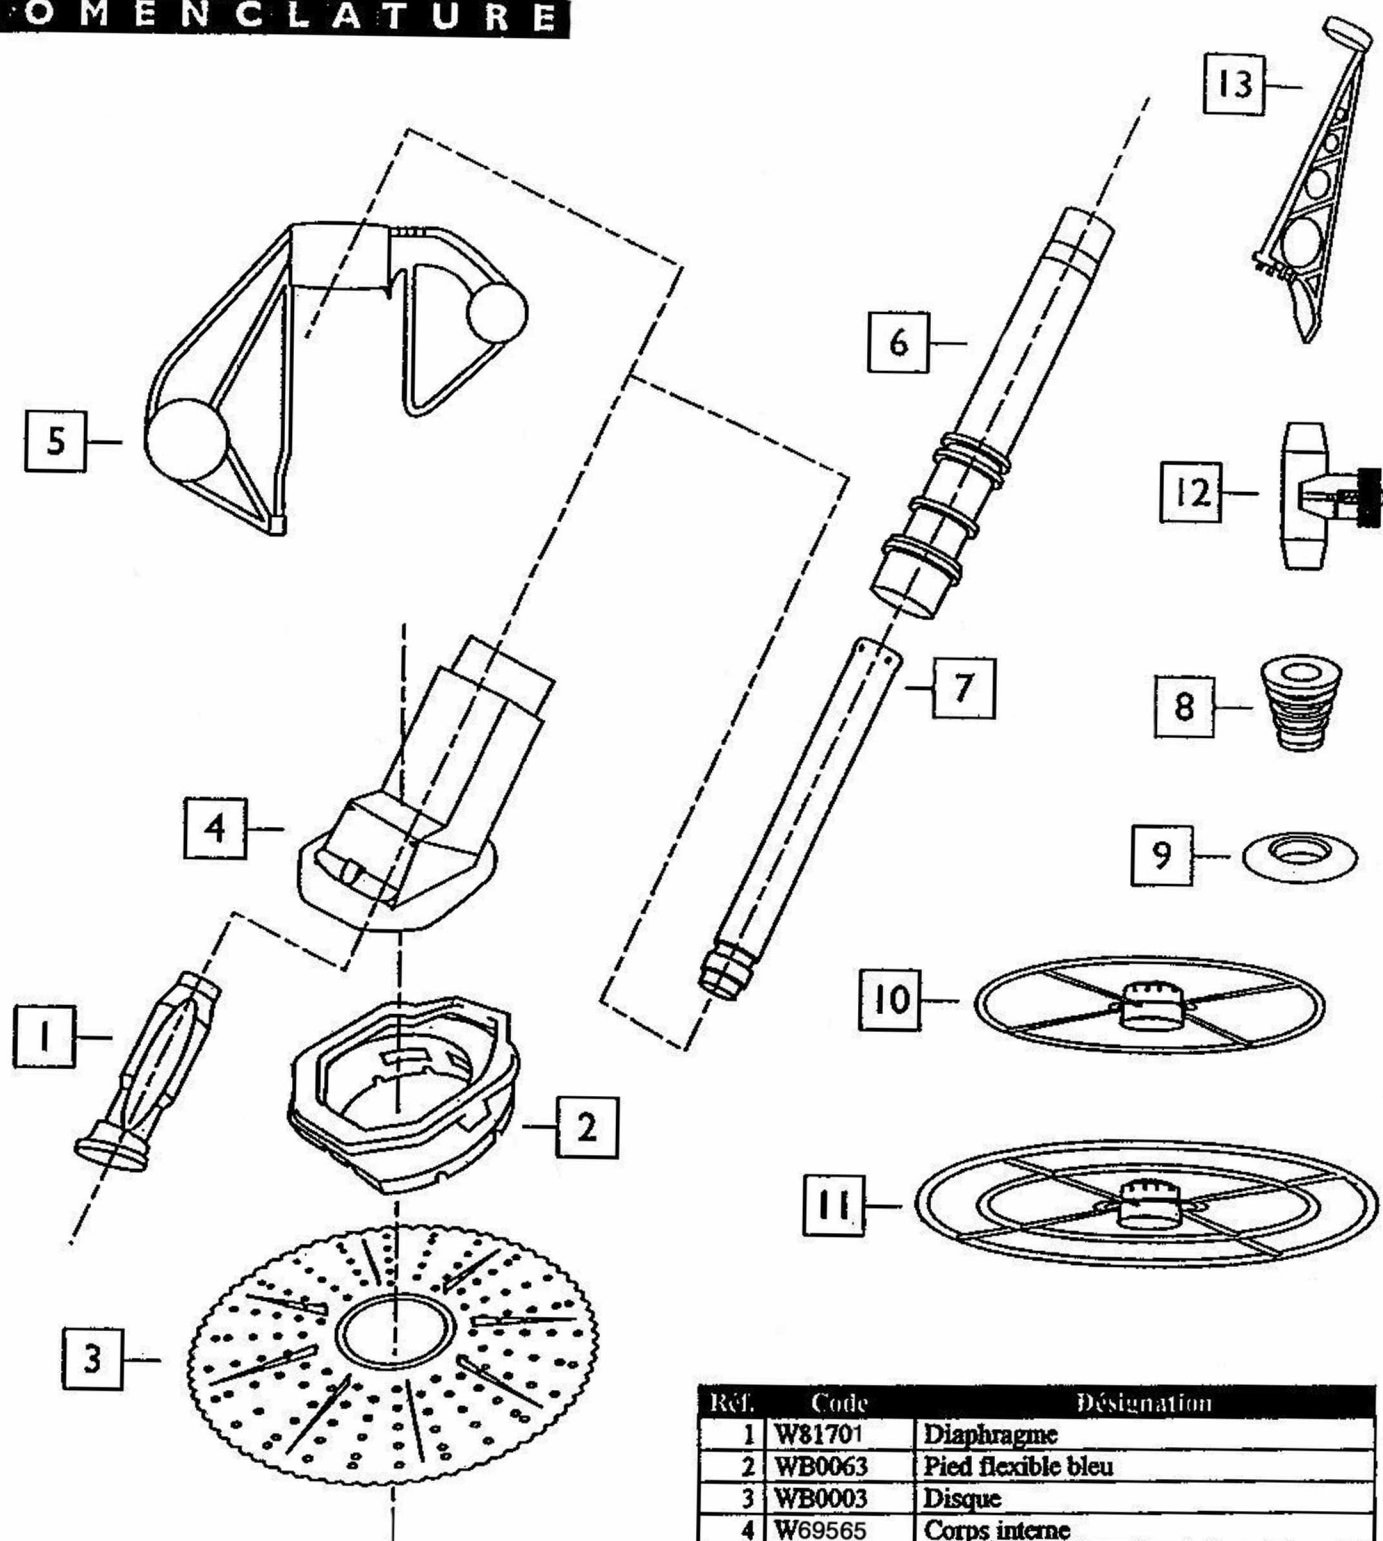

# SPRINT SWEEP

## NOMENCLATURE

Réf.	Code	Désignation
1	W81701	Diaphragme
2	WB0063	Pied flexible bleu
3	WB0003	Disque
4	W69565	Corps interne
5	W60405	Ensemble contrepoids
6	WB0022	Tuyau de sortie externe
7	W56525	Tuyau de sortie interne
8	W69657	Adaptateur conique
9	W43105	Contrepoids de tuyau
10	W45905	Petite roue blanche
11	W46105	Grande roue blanche
12	W58505	Vanne de réglage
13	WB0055	Défecteur blanc
14	W32305	Adaptateur de tuyau
15	W34205	Tuyau 22 cm
16	W33900	Filet de protection de tuyau