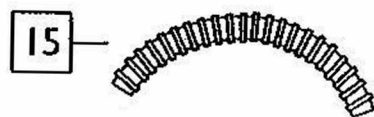

# SPRINT SWEEP

## NOMENCLATURE

Réf.	Code	Désignation
1	W81701	Diaphragme
2	WB0063	Pied flexible bleu
3	WB0003	Disque
4	W69565	Corps interne
5	W60405	Ensemble contrepoids
6	WB0022	Tuyau de sortie externe
7	W56525	Tuyau de sortie interne
8	W69657	Adaptateur conique
9	W43105	Contrepoids de tuyau
10	W45905	Petite roue blanche
11	W46105	Grande roue blanche
12	W58505	Vanne de réglage
13	WB0055	Défecteur blanc
14	W32305	Adaptateur de tuyau
15	W34205	Tuyau 22 cm
16	W33900	Filet de protection de tuyau