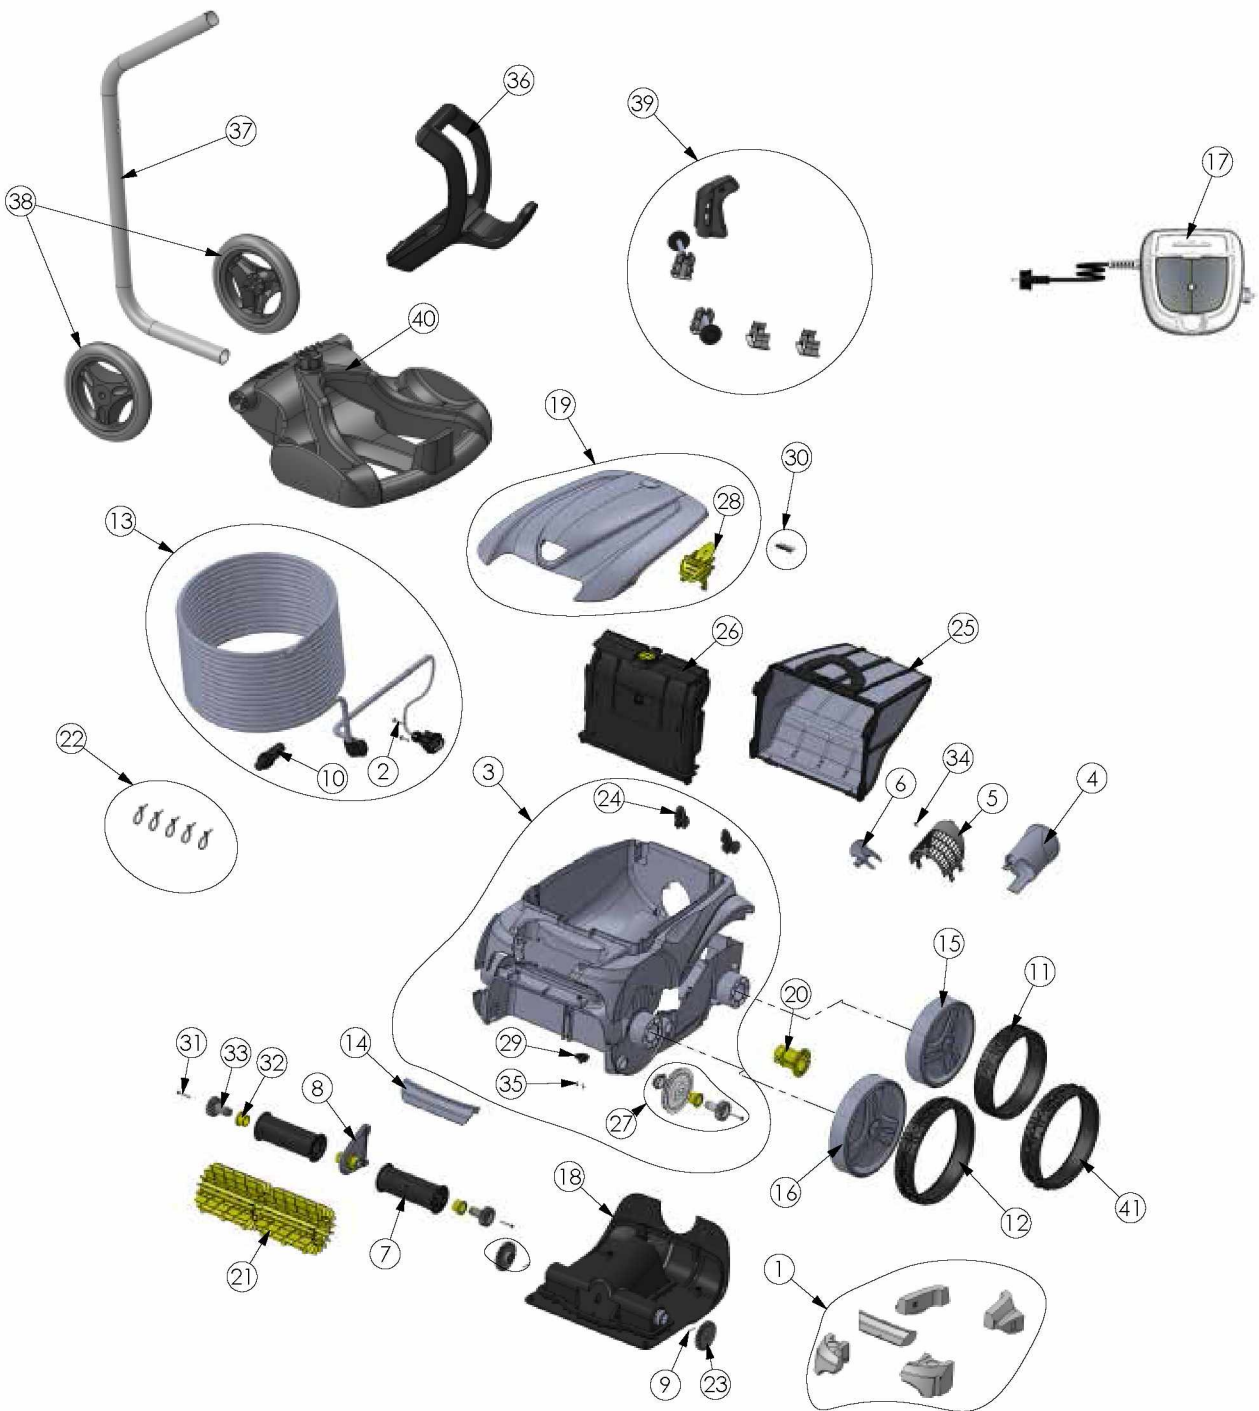

OV 3400 - OV 3400 TILE

Pièces détachées

Repère	Désignation	Référence
1	Flotteur complet	R0539700
2	Vis 4*16 mm a4 (*5)	R0608500
3	Coque cplte 2wd ii grise	R0589102
4	Guide flux	R0517500
5	Grille vortex	R0517600
6	Helice v	R0517000
7	Support brosse (*2)	R0517400
8	Pontet brosse gris	R0518702
9	Goupille 3*16 mm (*5)	R0567800
10	Connecteur 4 pts	R0565600
11	Bandage arr noir zodiac	R0636300
12	Bandage gd noir zodiac	R0636201
13	Cable flottant 18m	R0516800
14	Poignee grise	R0540402
15	Jante petite grise zodiac	R0636102
16	Jante gde grise zodiac	R0636003
17	Coffret commande type 1v	R0637300
18	Bloc moteur type a	R0637800
19	Trappe ov	R0637700
20	Palier roue zodiac	R0636700
21	Brosse type 1 pms108 zodiac (*2)	R0635902
22	Lien serrage cable flott (*5)	R0567900
23	Pignon 27 dents (*2)	R0518800
24	Bumper a roulette(*2)	R0518100
25	Filtre debris fin 100µ v	R0636600
26	Support filtre v	R0517700
27	Transmission	R0517200
28	Verrou trappe pms108	R0638700
29	Rampe	R0519000
30	Vis 4*12 mm (*5)	R0516700
31	Vis 4*25 mm (*5)	R0638900
32	Pignon 17 dents (*2)	R0639000
33	Palier exterieur (*2)	R0639100
34	Vis 2.9*9.5 mm (*5)	R0639200
35	Vis 2.2*6,5 mm (*5)	R0564500
36	Poignee chariot	R0565000
37	Tube chariot	R0565200
38	Roues chariot (*2)	R0565100
39	Pieces accessoire chariot	R0564900
40	Embase chariot	R0564800
41	Bandage avant tile zodiac	R0636400