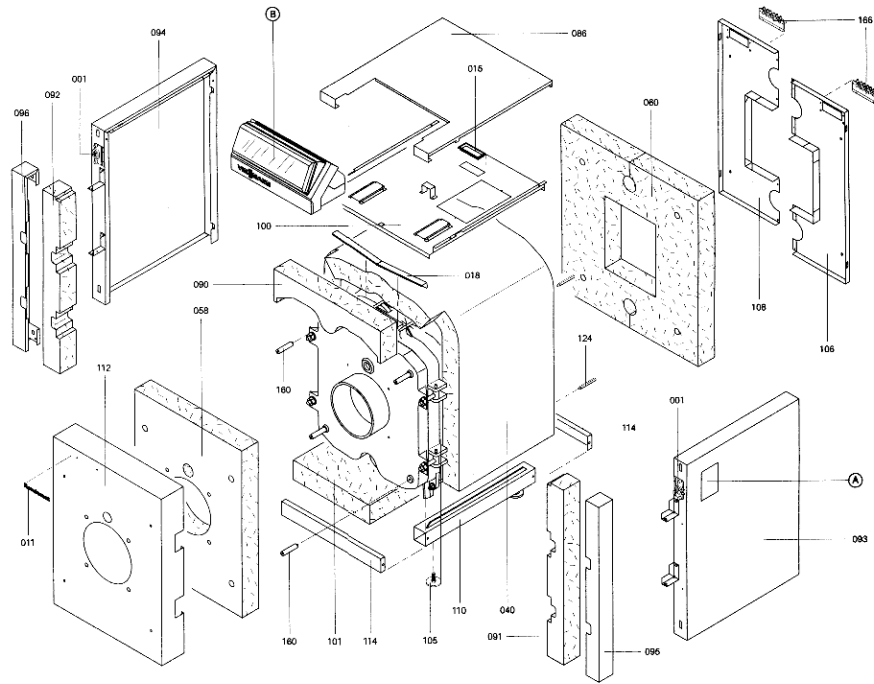

1.2. Graphique 7222854

5781324 3496