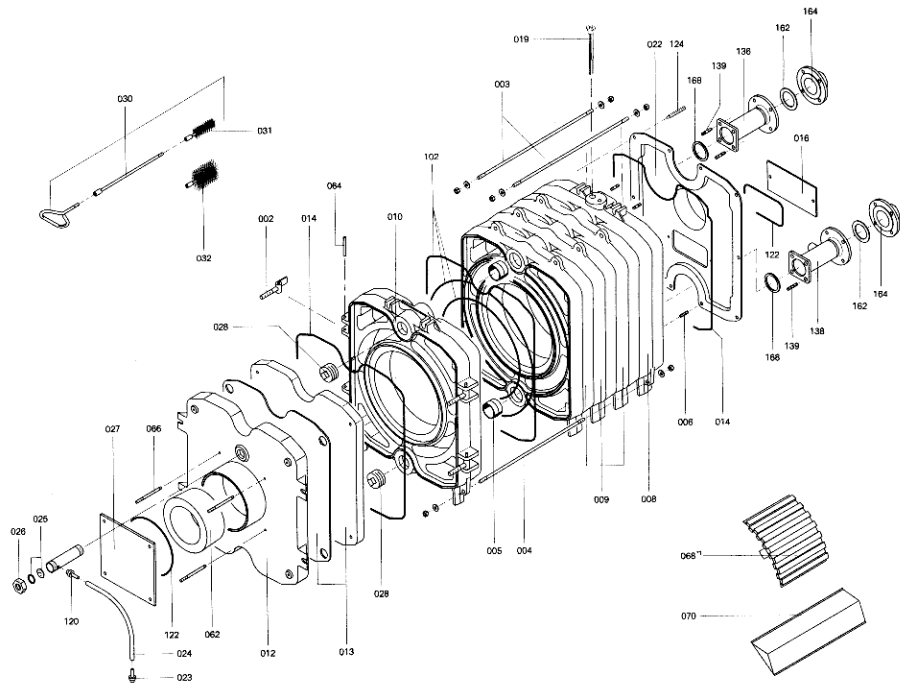

1.2. Graphique 7222854

5781324 3496

5781324