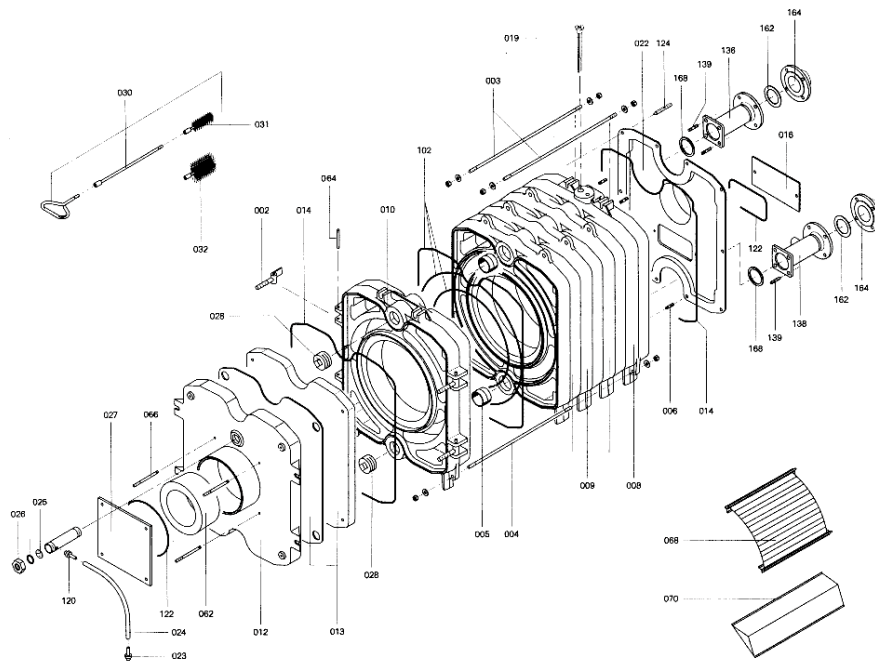

5187 324 B1 1095