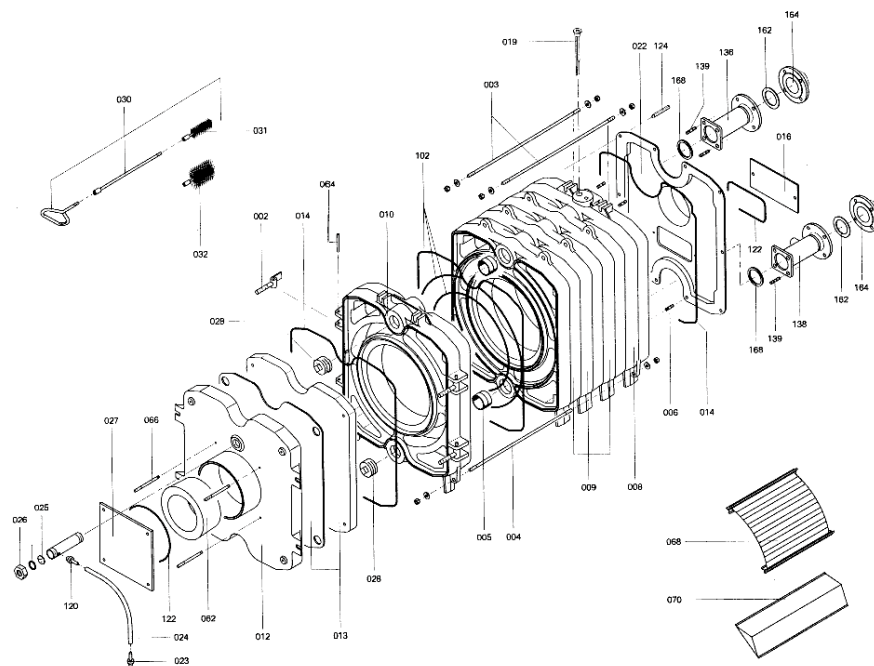

5792 324 GB 10995