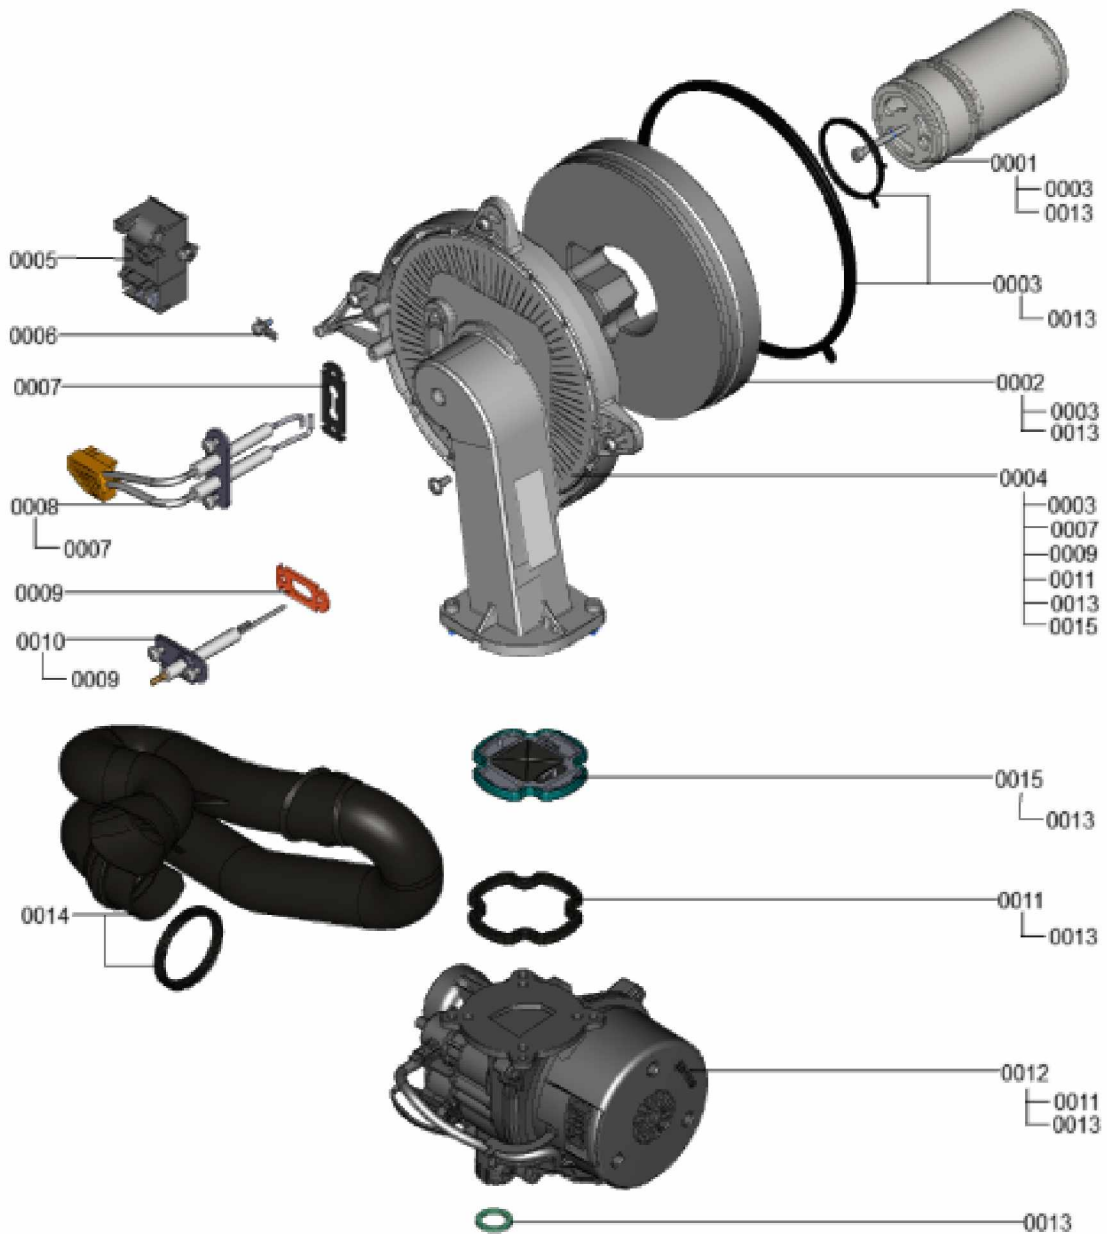

1.2. Graphique 7358254