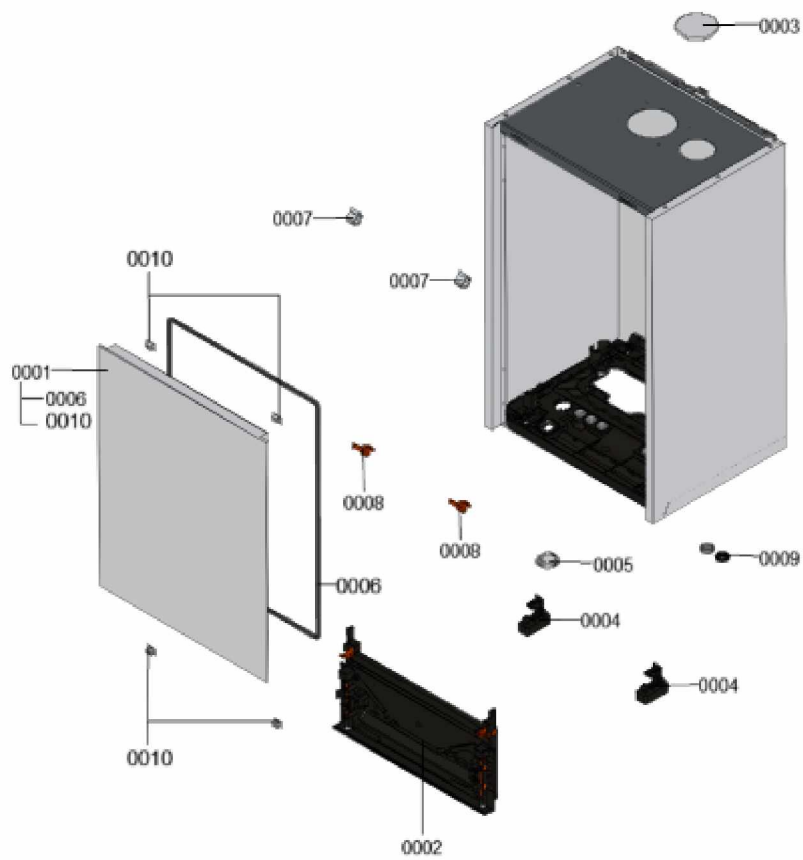

1.2. Graphique 7360887