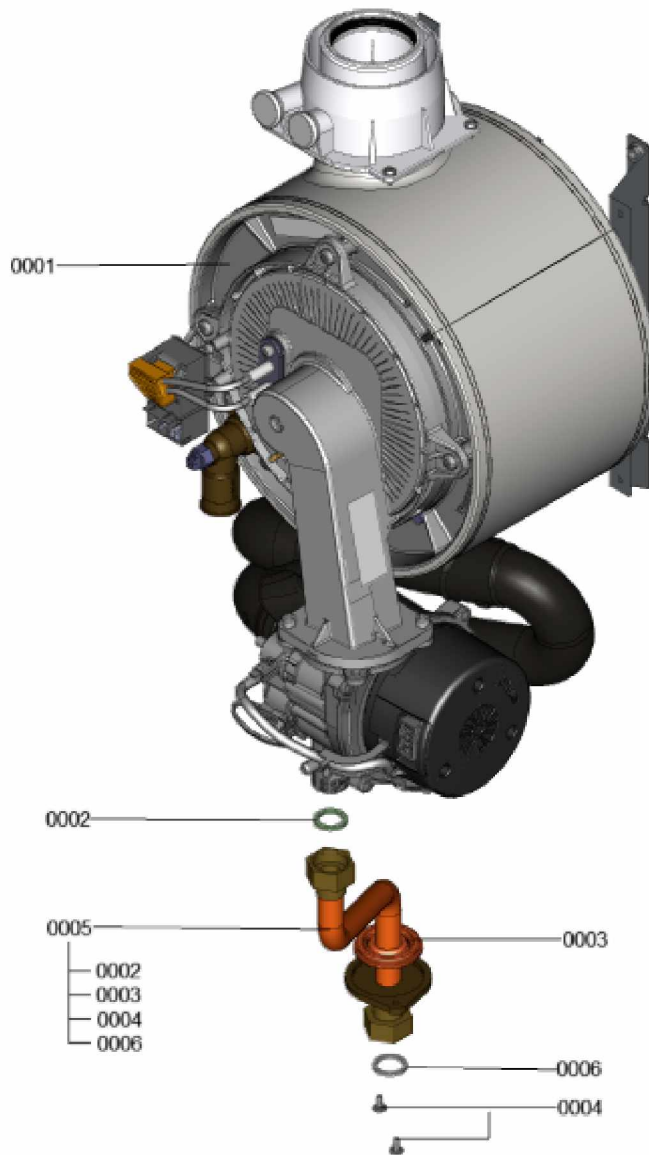

1.2. Graphique 7360887

1. Liste des pièces 7358787 Générateur de chaleur

1.1. Liste des pièces

Position	N° produit.	Désignation	GrpMat	Quantité	Prix catalogue / pc.
0001	7358193	Panneau	T6999	1	Sur demande
0002	7826217	Joints toriques 17 x 24 x 2 (5 pièces)	754	1	8.20 EUR
0003	7831423	Passe-câble (5 pièces)	754	1	18.60 EUR
0004	7833789	Vis à tête plate 3,9x9,5 (5 pièces)	754	1	13.30 EUR
0005	7867377	Tuyau de gaz	754	1	84.00 EUR
0006	7866650	Joint A 18.5 x 24 x 2 (5 pièces)	754	1	9.00 EUR

1.2. Graphique 7358787

1. Liste des pièces 7358193 Panneau

1.1. Liste des pièces

Position	N° produit.	Désignation	GrpMat	Quantité	Prix catalogue / pc.
0001	7867107	Coude retour HR	754	1	33.00 EUR
0002	7867109	Échangeur de chaleur	737	1	479.00 EUR
0003	7867110	Bloc isolant (fcdc)	754	1	40.00 EUR
0004	7867216	Sonde de fumée GCM32 CHE	754	1	27.00 EUR
0005	7867217	Manchette de raccordement	754	1	42.00 EUR
0006	7826471	Joint sortie de fumée D= 60	754	1	8.10 EUR
0007	7833789	Vis à tête plate 3,9x9,5 (5 pièces)	754	1	13.30 EUR
0008	7822742	Bouchons (2x) pour manchette de rdt	754	1	12.80 EUR
0009	7828645	Joint étanchéité buse de fumée (1 pièce)	754	1	10.40 EUR
0010	7867132	Ensemble de joints raccord coude (2+2)	754	1	16.60 EUR
0011	7867108	Coude départ HV	754	1	33.00 EUR
0012	7867218	Sonde de température eSTB Duplex-GCM32	754	1	34.00 EUR
0013	7358254	Brûleur	T6999	1	Sur demande
0014	7844858	Vis de porte (4pcs)	754	1	11.50 EUR
0015	7867219	Joint brûleur GCM32 CHE	754	1	27.00 EUR
0016	7826215	Joints toriques 17,86x2,62 (5 pièces)	754	1	9.00 EUR
0017	7867131	Support fixation corps de chauffe	754	1	31.00 EUR