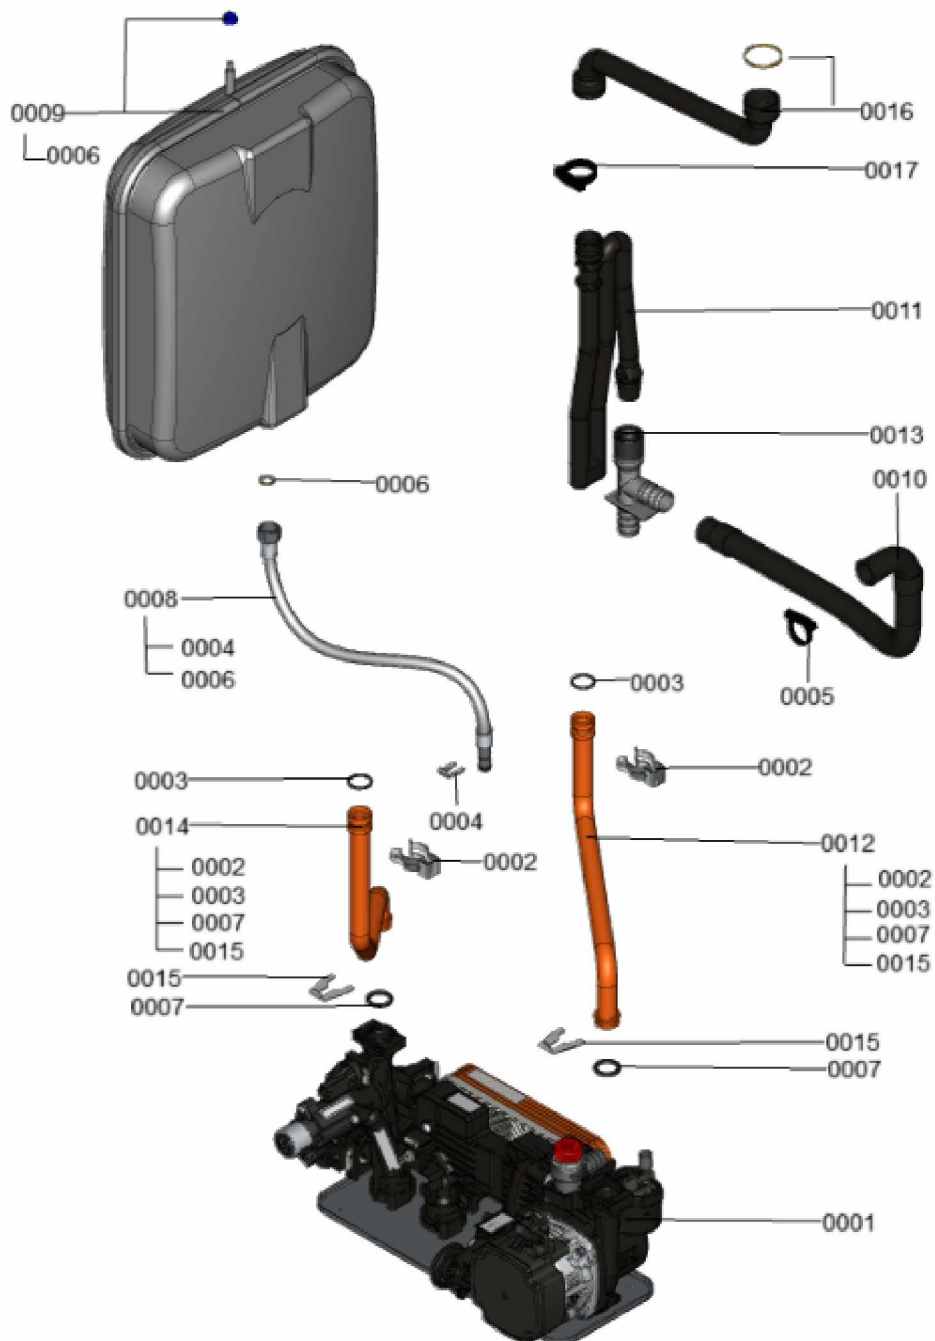

1.2. Graphique 7358867