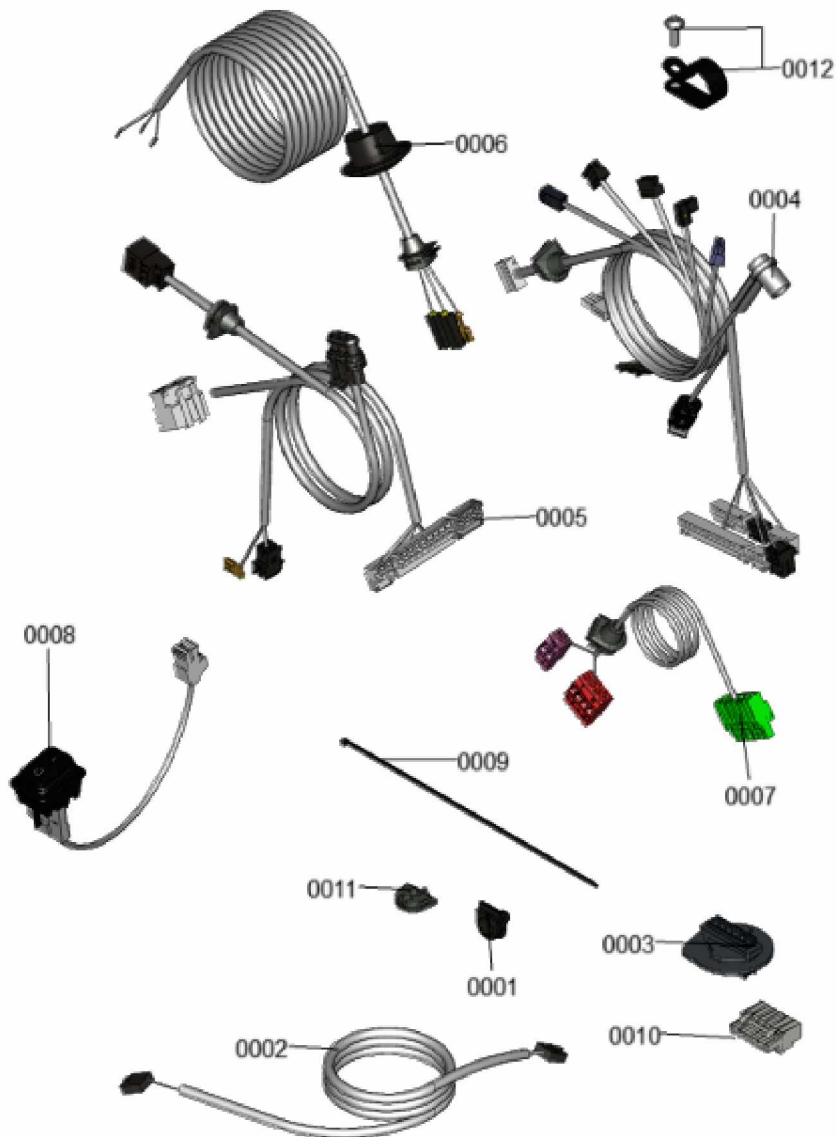

1.2. Graphique 7911468

1. Liste des pièces 7358947 Jeu de câbles

1.1. Liste des pièces

Position	N° produit.	Désignation	GrpMat	Quantité	Prix catalogue / pc.
0001	7841482	Inserts de câble (10 pièces)	752	1	20.00 EUR
0002	7858532	Câble de connexion HMU-HMI	754	1	25.00 EUR
0003	7859522	Connecteur mâle à 6 broches	754	1	25.00 EUR
0004	7868240	Câble basse tension	754	1	39.00 EUR
0005	7859554	faisceau de Câbles BCU	754	1	47.00 EUR
0006	7859555	Câble d'alimentation régulation	754	1	35.00 EUR
0007	7859556	Câble sondes basse tension	754	1	41.00 EUR
0008	7859557	Connexion par fiche Contrôle ON/OFF	754	1	29.00 EUR
0009	7859661	Serre-câble 200 x 2,6 (5 pièces)	754	1	9.00 EUR
0010	7867378	Connecteur basse tension	754	1	17.30 EUR
0011	7867379	Douille de câble double (5 pièces)	754	1	17.30 EUR
0012	7868220	Serre-cable clamp D=22,8	754	1	9.40 EUR

1.2. Graphique 7358947

1. Liste des pièces 7358867 Hydraulique

1.1. Liste des pièces

Position	N° produit.	Désignation	GrpMat	Quantité	Prix catalogue / pc.
0001	7360450	Hydraulique	T6999	1	Sur demande
0002	7822769	Jeu de clips de fixation (2 pièces)	754	1	5.90 EUR
0003	7826215	Joints toriques 17,86x2,62 (5 pièces)	754	1	9.00 EUR
0004	7827425	Clip D=8 étroit (5 unités)	754	1	9.40 EUR
0005	7874179	Collier de serrage	754	1	9.90 EUR
0006	7828002	Kit joints A 10 x 15 x 1,5 (5 pièces)	754	1	8.20 EUR
0007	7828766	Joint torique 17x4 (5 pièces)	754	1	14.00 EUR
0008	7831502	Conduite de raccord. vase expansion G3/8	754	1	21.00 EUR
0009	7867376	Vase d'expansion à membrane 10L	754	1	92.00 EUR
0010	7844684	Flexible annelé 19 x 400 coude/manchon	754	1	27.00 EUR
0011	7859539	Siphon WS225	754	1	23.00 EUR
0012	7868260	tuyauterie cuivre retour	754	1	35.00 EUR
0013	7859544	Connecteur en Y	754	1	27.00 EUR
0014	7859546	Tuyau d'alimentation Débit	754	1	55.00 EUR
0015	7861346	Clip D=18 (5 pcs)	754	1	5.80 EUR
0016	7867375	Tuyau de condensat	754	1	31.00 EUR
0017	7868958	Collier de serrage	754	1	9.90 EUR