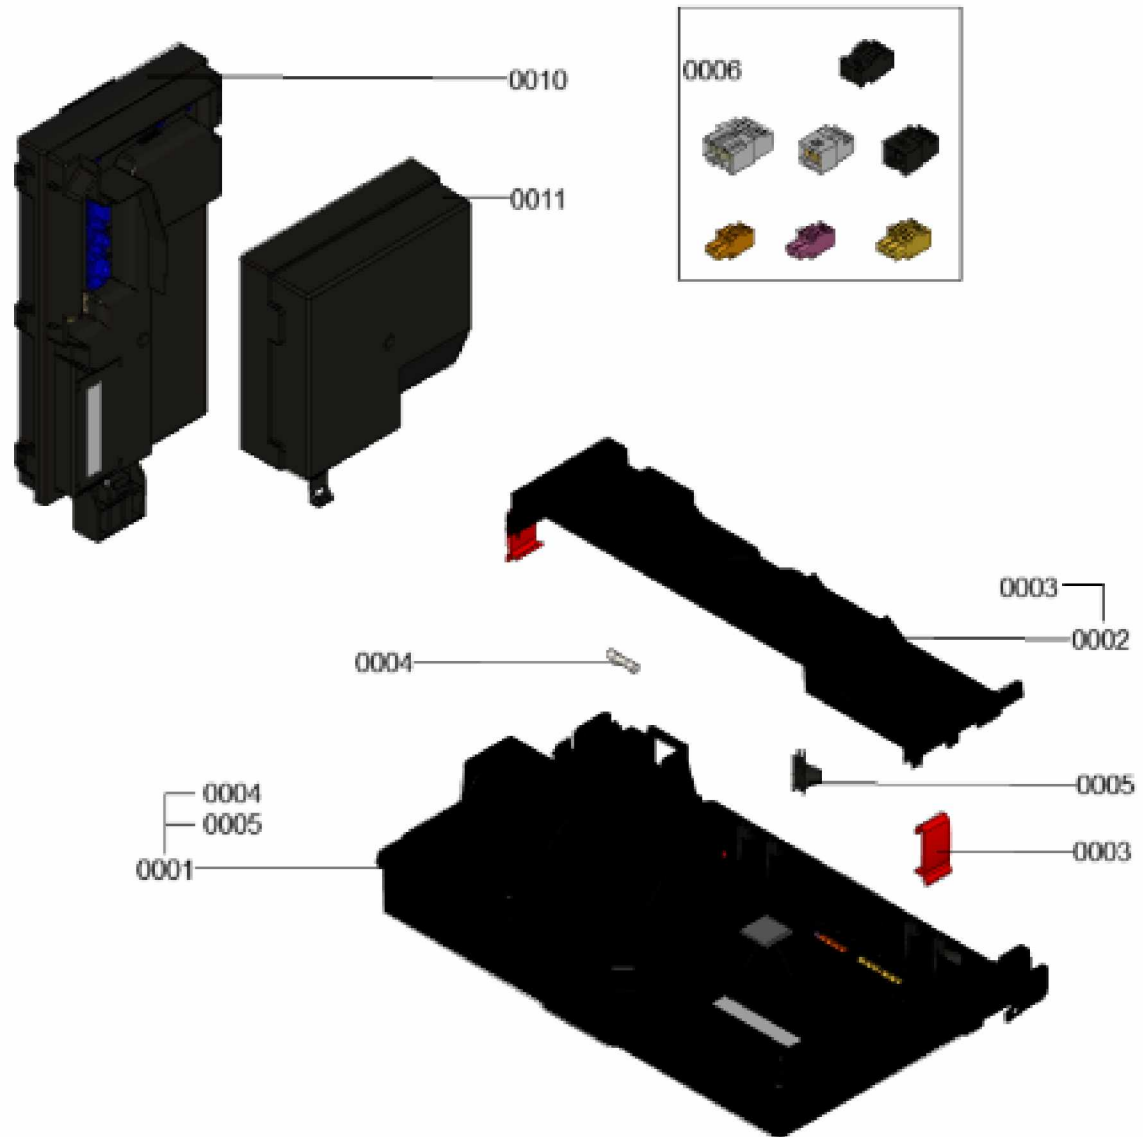

1.2. Graphique 7358254

1. Liste des pièces 7911468 Régulation

1.1. Liste des pièces

Position	N° produit.	Désignation	GrpMat	Quantité	Prix catalogue / pc.
0001	7874428	Heat Management Unit HMU	754	1	236.00 EUR
0002	7858537	Cache-câbles avec fermeture à déclic	754	1	33.00 EUR
0003	7844807	Loquet paroi arrière (4 pièces)	754	1	12.70 EUR
0004	7404365	Fusible T 6,3A/250V (10 pièces)	754	1	7.10 EUR
0005	7841482	Inserts de câble (10 pièces)	752	1	20.00 EUR
0006	7866718	Fiches 40, 156, 96, 1, 91, 20, 74	754	1	21.00 EUR
0010	7874598	Bumer Control Unit BCU	754	1	236.00 EUR
0011	7868471	Couvercle de raccordement	754	1	20.00 EUR

1.2. Graphique 7911468

1. Liste des pièces 7358947 Jeu de câbles

1.1. Liste des pièces

Position	N° produit.	Désignation	GrpMat	Quantité	Prix catalogue / pc.
0001	7841482	Inserts de câble (10 pièces)	752	1	20.00 EUR
0002	7858532	Câble de connexion HMU-HMI	754	1	25.00 EUR
0003	7859522	Connecteur mâle à 6 broches	754	1	25.00 EUR
0004	7868240	Câble basse tension	754	1	39.00 EUR
0005	7859554	faisceau de Câbles BCU	754	1	47.00 EUR
0006	7859555	Câble d'alimentation régulation	754	1	35.00 EUR
0007	7859556	Câble sondes basse tension	754	1	41.00 EUR
0008	7859557	Connexion par fiche Contrôle ON/OFF	754	1	29.00 EUR
0009	7859661	Serre-câble 200 x 2,6 (5 pièces)	754	1	9.00 EUR
0010	7867378	Connecteur basse tension	754	1	17.30 EUR
0011	7867379	Douille de câble double (5 pièces)	754	1	17.30 EUR
0012	7868220	Serre-cable clamp D=22,8	754	1	9.40 EUR