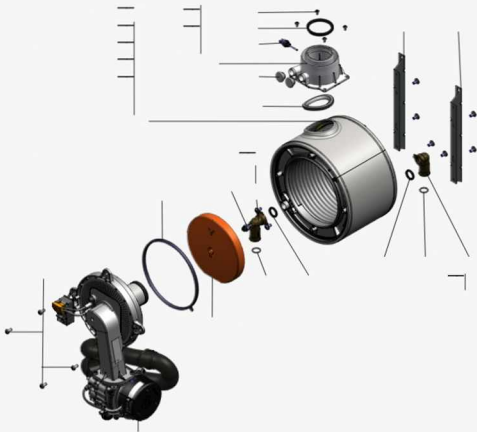

1.2. Graphique 7360887

1. Liste des pièces 7358787 Générateur de chaleur

1.1. Liste des pièces

Position	N° produit.	Désignation	GrpMat	Quantité	Prix catalogue / pc.
0001	7358193	Panneau	T6999	1	Sur demande
0002	7826217	Joints toriques 17 x 24 x 2 (5 pièces)	754	1	8.20 EUR
0003	7831423	Passe-câble (5 pièces)	754	1	18.60 EUR
0004	7833789	Vis à tête plate 3,9x9,5 (5 pièces)	754	1	13.30 EUR
0005	7867377	Tuyau de gaz	754	1	84.00 EUR
0006	7866650	Joint A 18.5 x 24 x 2 (5 pièces)	754	1	9.00 EUR

1.2. Graphique 7358787

1. Liste des pièces 7358193 Panneau

1.1. Liste des pièces

Position	N° produit.	Désignation	GrpMat	Quantité	Prix catalogue / pc.
0001	7867107	Coude retour HR	754	1	33.00 EUR
0002	7867109	Échangeur de chaleur	737	1	479.00 EUR
0003	7867110	Bloc isolant (fcdc)	754	1	40.00 EUR
0004	7867216	Sonde de fumée GCM32 CHE	754	1	27.00 EUR
0005	7867217	Manchette de raccordement	754	1	42.00 EUR
0006	7826471	Joint sortie de fumée D= 60	754	1	8.10 EUR
0007	7833789	Vis à tête plate 3,9x9,5 (5 pièces)	754	1	13.30 EUR
0008	7822742	Bouchons (2x) pour manchette de rdt	754	1	12.80 EUR
0009	7828645	Joint étanchéité buse de fumée (1 pièce)	754	1	10.40 EUR
0010	7867132	Ensemble de joints raccord coude (2+2)	754	1	16.60 EUR
0011	7867108	Coude départ HV	754	1	33.00 EUR
0012	7867218	Sonde de température eSTB Duplex-GCM32	754	1	34.00 EUR
0013	7358254	Brûleur	T6999	1	Sur demande
0014	7844858	Vis de porte (4pcs)	754	1	11.50 EUR
0015	7867219	Joint brûleur GCM32 CHE	754	1	27.00 EUR
0016	7826215	Joints toriques 17,86x2,62 (5 pièces)	754	1	9.00 EUR
0017	7867131	Support fixation corps de chauffe	754	1	31.00 EUR