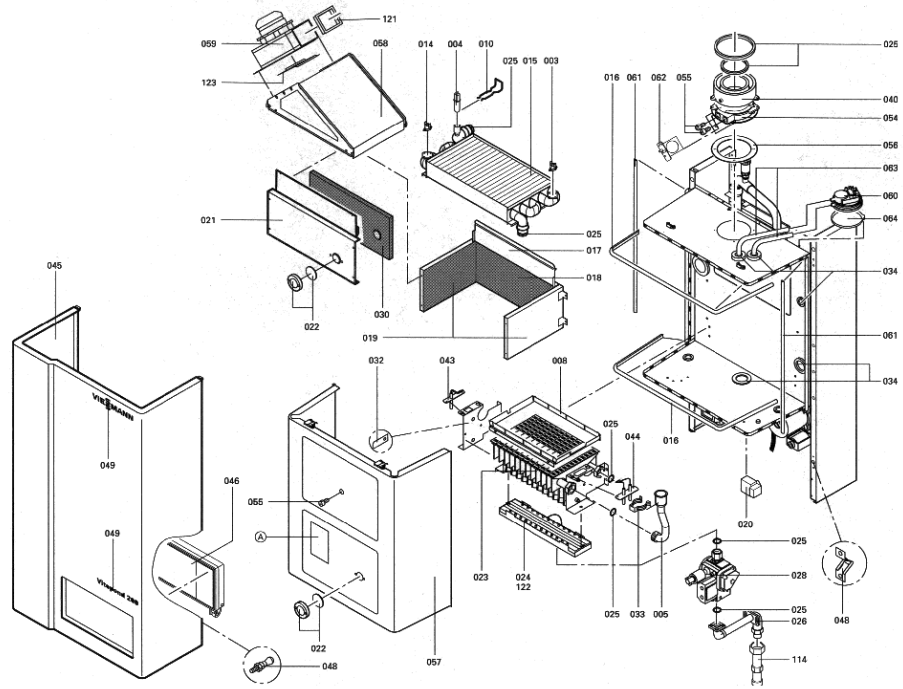

1.2. Graphique 7520682