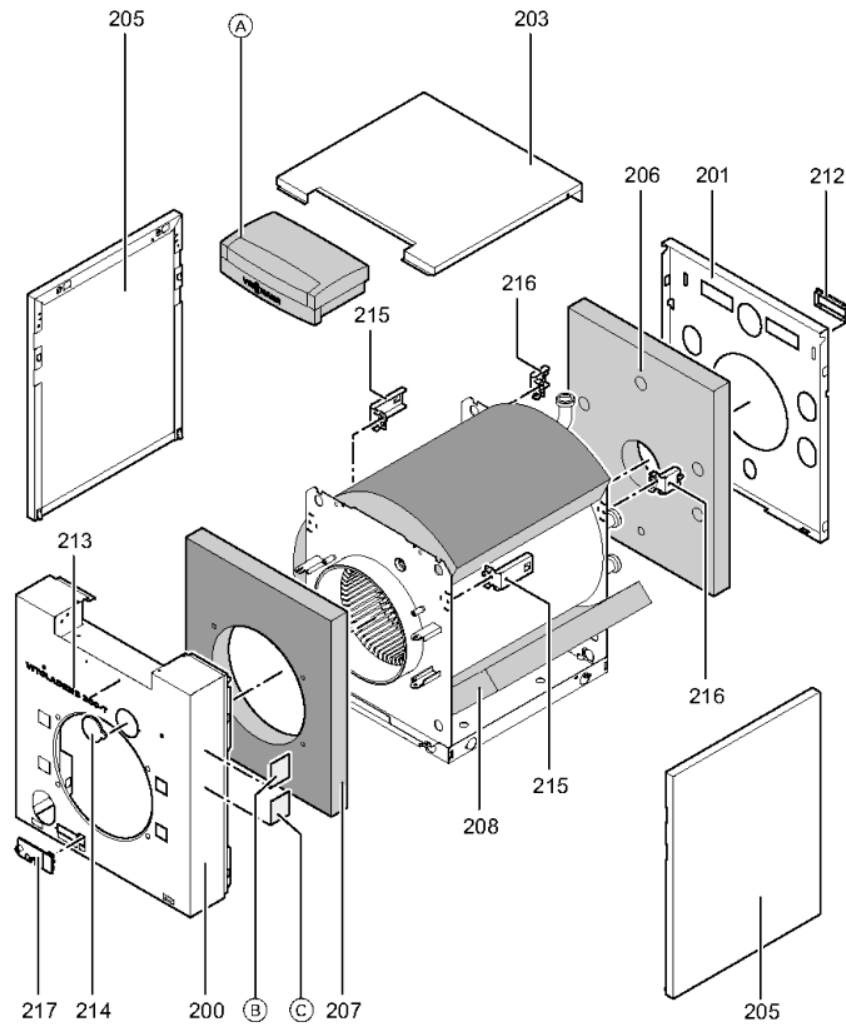

1.2. Graphique 7465656

5442.562