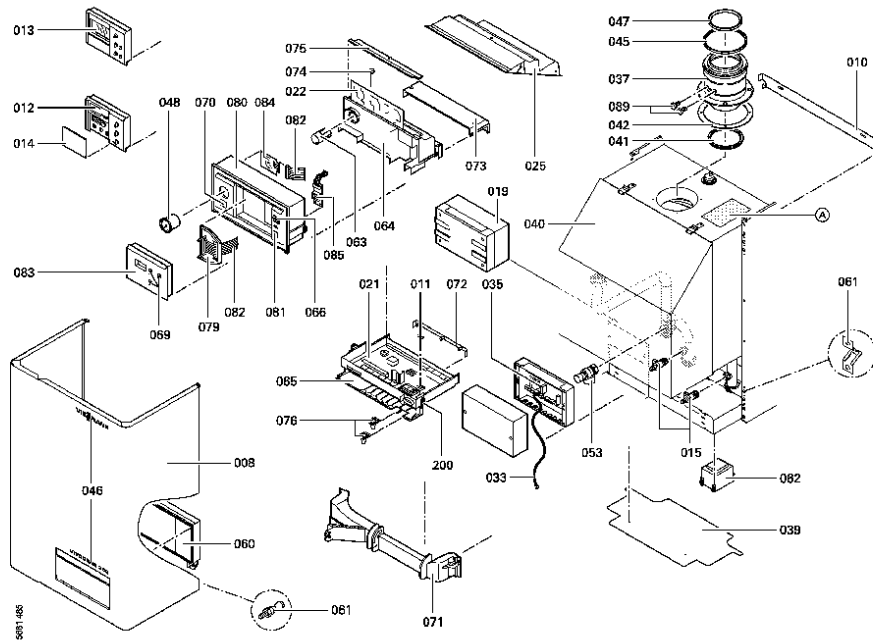

1.2. Graphique 7159979