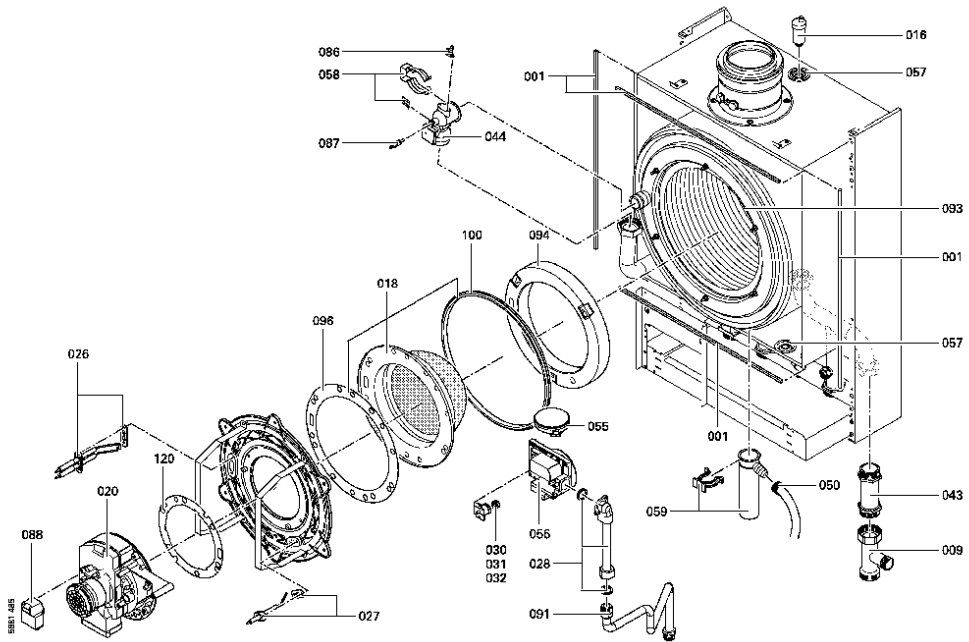

1.2. Graphique 7159979