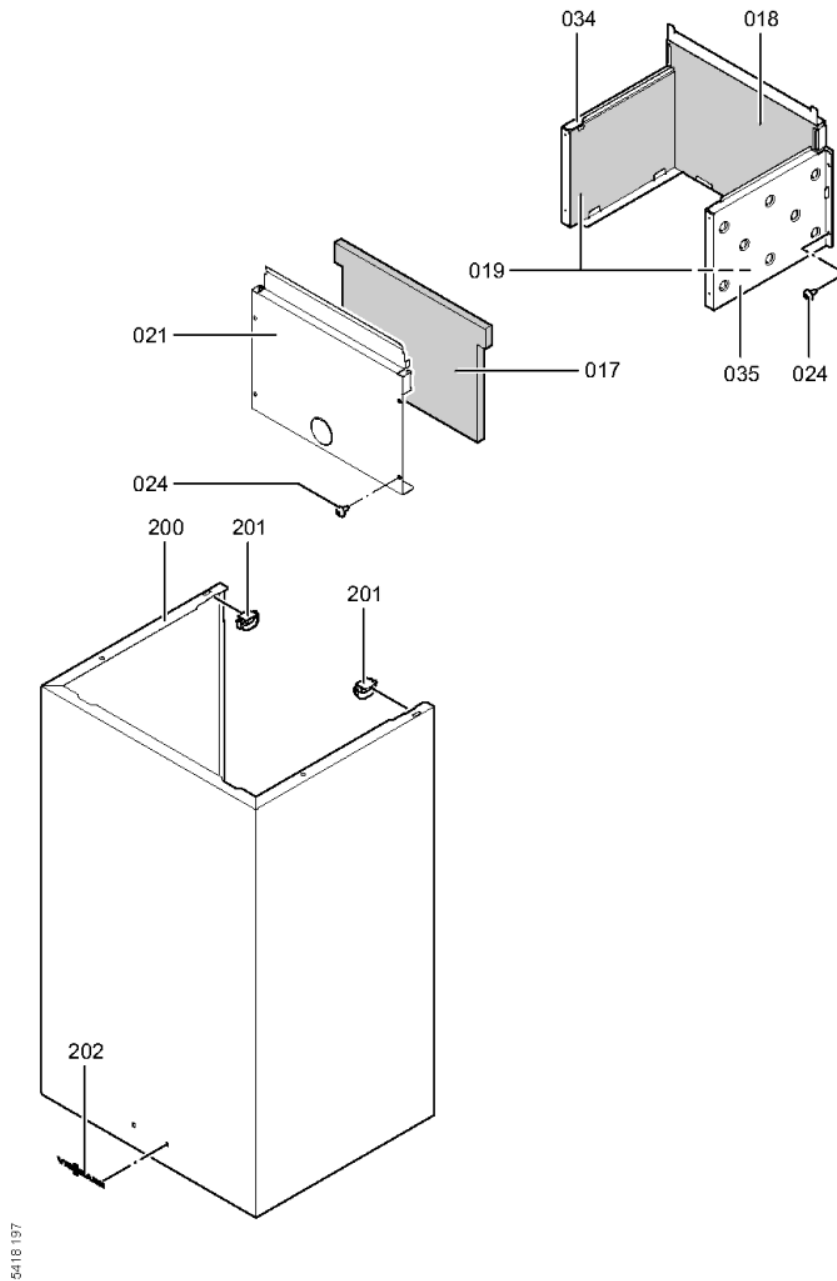

1.2. Graphique 7427727