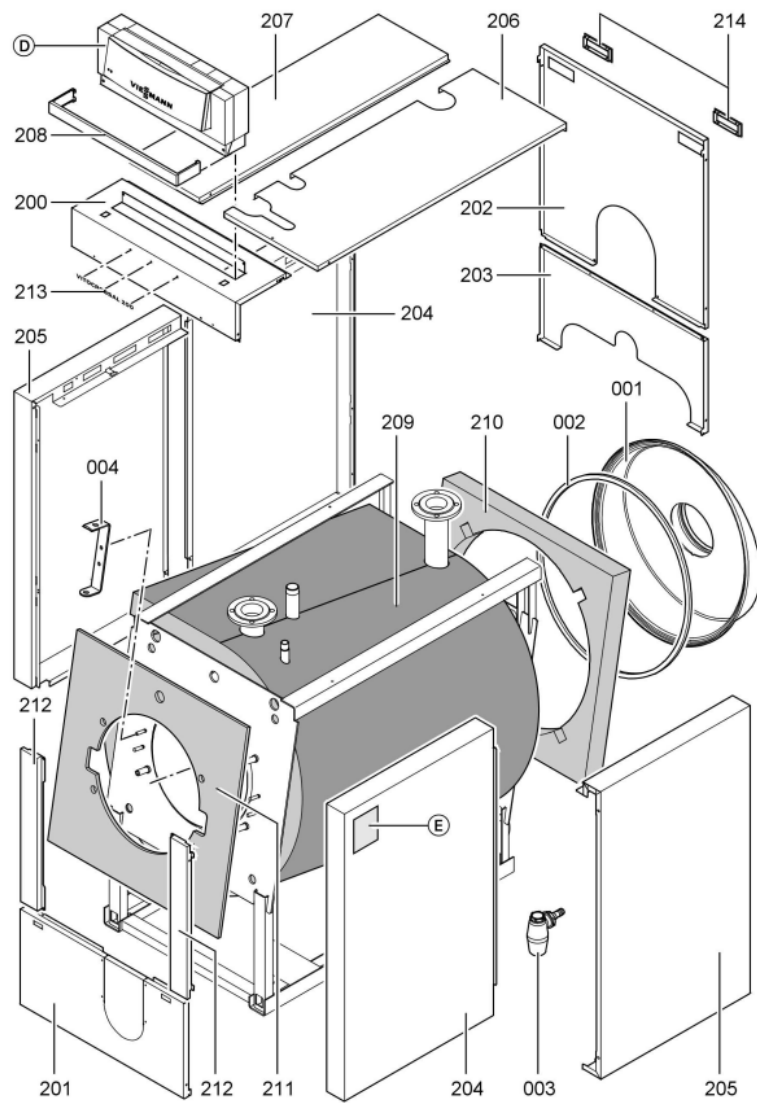

1.2. Graphique 7187733

60

5661 539