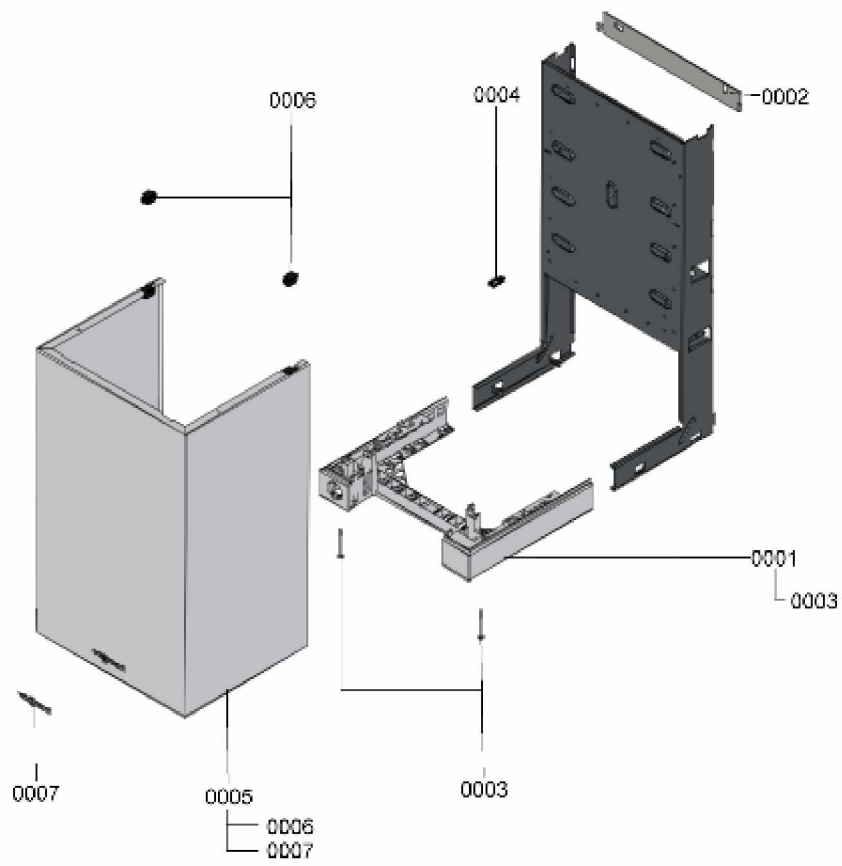

1.2. Graphique 7124170