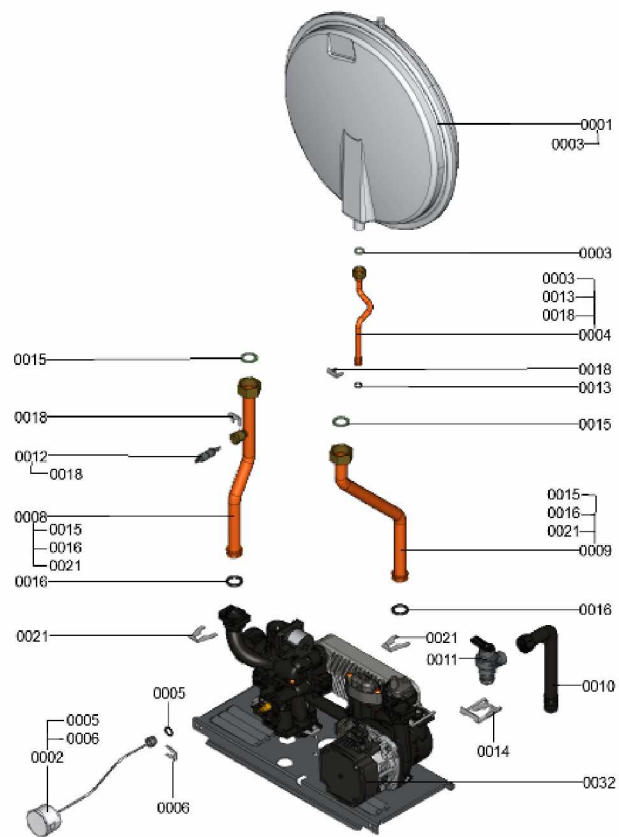

1.2. Graphique 7124171

1. Liste des pièces 7359032 Hydraulique

1.1. Liste des pièces

Position	N° produit.	Désignation	GrpMat	Quantité	Prix catalogue / pc.
0001	7831308	Vase d'expansion DUK6	754	1	79.00 EUR
0002	7834985	Manomètre	754	1	31.00 EUR
0003	7828002	Kit joints A 10 x 15 x 1,5 (5 pièces)	754	1	8.20 EUR
0004	7831306	Tube raccordement vase d'expansion 24kW	754	1	47.00 EUR
0005	7826216	Joints torique 9,6 x 2,4 (5pcs)	754	1	13.00 EUR
0006	7828759	Clips D=10 (5 pièces)	754	1	20.00 EUR
0008	7832912	Tube de raccordement HV 24kW	754	1	54.00 EUR
0009	7832914	Tube de raccordement HR 24kW	754	1	47.00 EUR
0010	7825714	Tube de raccordement SIV	754	1	20.00 EUR
0011	7833029	Soupape de sécurité 3 bars	754	1	21.00 EUR
0012	7819967	Sonde de température	754	1	49.00 EUR
0013	7831409	Joint torique étanchéité 8x2 (5 pièces)	754	1	13.00 EUR
0014	7828763	Clip de fixation raccord SIV (5 pièces)	754	1	67.00 EUR
0015	7827026	Kit joints tube gaz	754	1	8.20 EUR
0016	7828766	Joint torique 17x4 (5 pièces)	754	1	14.00 EUR
0018	7827943	Clips D=8 (5 pièces)	754	1	8.20 EUR
0021	7827946	Clip D=18 (x5)	754	1	12.00 EUR
0032	7359033	Hydraulique	T6999	1	Sur demande
0033	7826217	Joints toriques 17 x 24 x 2 (5 pièces)	754	1	8.20 EUR

1.2. Graphique 7359032

1. Liste des pièces 7359244 Régulation

1.1. Liste des pièces

Position	N° produit.	Désignation	GrpMat	Quantité	Prix catalogue / pc.
0080	7831255	Régulation Vitopend 100 WH1D	754	1	263.00 EUR
0081	7825549	Plastron coffret de raccordement WH1B	754	1	12.60 EUR
0082	7404396	Fusible T 2,5A/250V (10 pièces)	754	1	13.10 EUR
0083	7832919	Jeu de câbles CN7 cheminée double serv.	754	1	35.00 EUR
0087	7825554	Câble de raccordement vanne gaz/terre	754	1	28.00 EUR
0088	7828985	Faisceau câbles moteur pas à pas AMP	754	1	20.00 EUR
0090	7823516	Serre câble (10 pièces)	754	1	9.40 EUR
0091	7844463	Câble raccordement pompe circuit chauff.	754	1	11.90 EUR