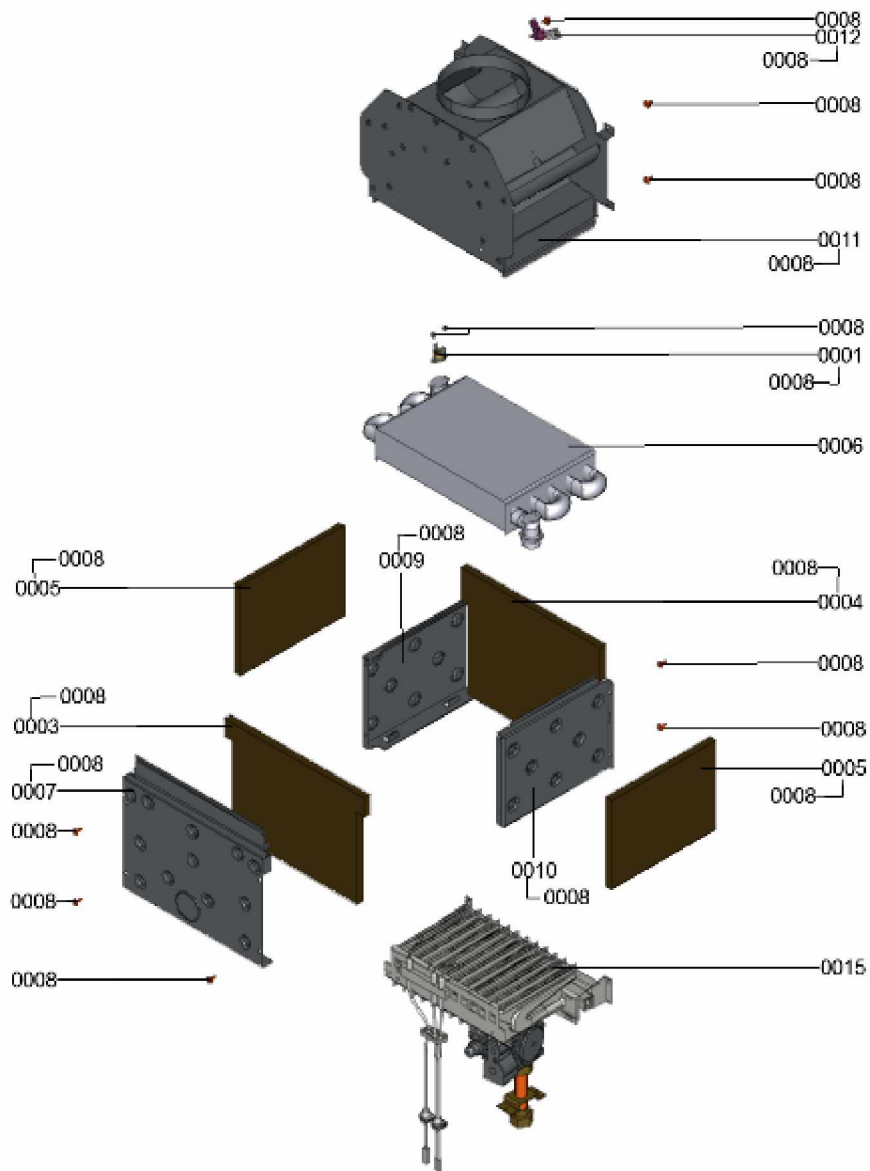

1.2. Graphique 7124171

1. Liste des pièces 7359032 Hydraulique

1.1. Liste des pièces

Position	N° produit.	Désignation	GrpMat	Quantité	Prix catalogue / pc.
0001	7831308	Vase d'expansion DUK6	754	1	79.00 EUR
0002	7834985	Manomètre	754	1	31.00 EUR
0003	7828002	Kit joints A 10 x 15 x 1,5 (5 pièces)	754	1	8.20 EUR
0004	7831306	Tube raccordement vase d'expansion 24kW	754	1	47.00 EUR
0005	7826216	Joints torique 9,6 x 2,4 (5pcs)	754	1	13.00 EUR
0006	7828759	Clips D=10 (5 pièces)	754	1	20.00 EUR
0008	7832912	Tube de raccordement HV 24kW	754	1	54.00 EUR
0009	7832914	Tube de raccordement HR 24kW	754	1	47.00 EUR
0010	7825714	Tube de raccordement SIV	754	1	20.00 EUR
0011	7833029	Soupape de sécurité 3 bars	754	1	21.00 EUR
0012	7819967	Sonde de température	754	1	49.00 EUR
0013	7831409	Joint torique étanchéité 8x2 (5 pièces)	754	1	13.00 EUR
0014	7828763	Clip de fixation raccord SIV (5 pièces)	754	1	67.00 EUR
0015	7827026	Kit joints tube gaz	754	1	8.20 EUR
0016	7828766	Joint torique 17x4 (5 pièces)	754	1	14.00 EUR
0018	7827943	Clips D=8 (5 pièces)	754	1	8.20 EUR
0021	7827946	Clip D=18 (x5)	754	1	12.00 EUR
0032	7359033	Hydraulique	T6999	1	Sur demande
0033	7826217	Joints toriques 17 x 24 x 2 (5 pièces)	754	1	8.20 EUR