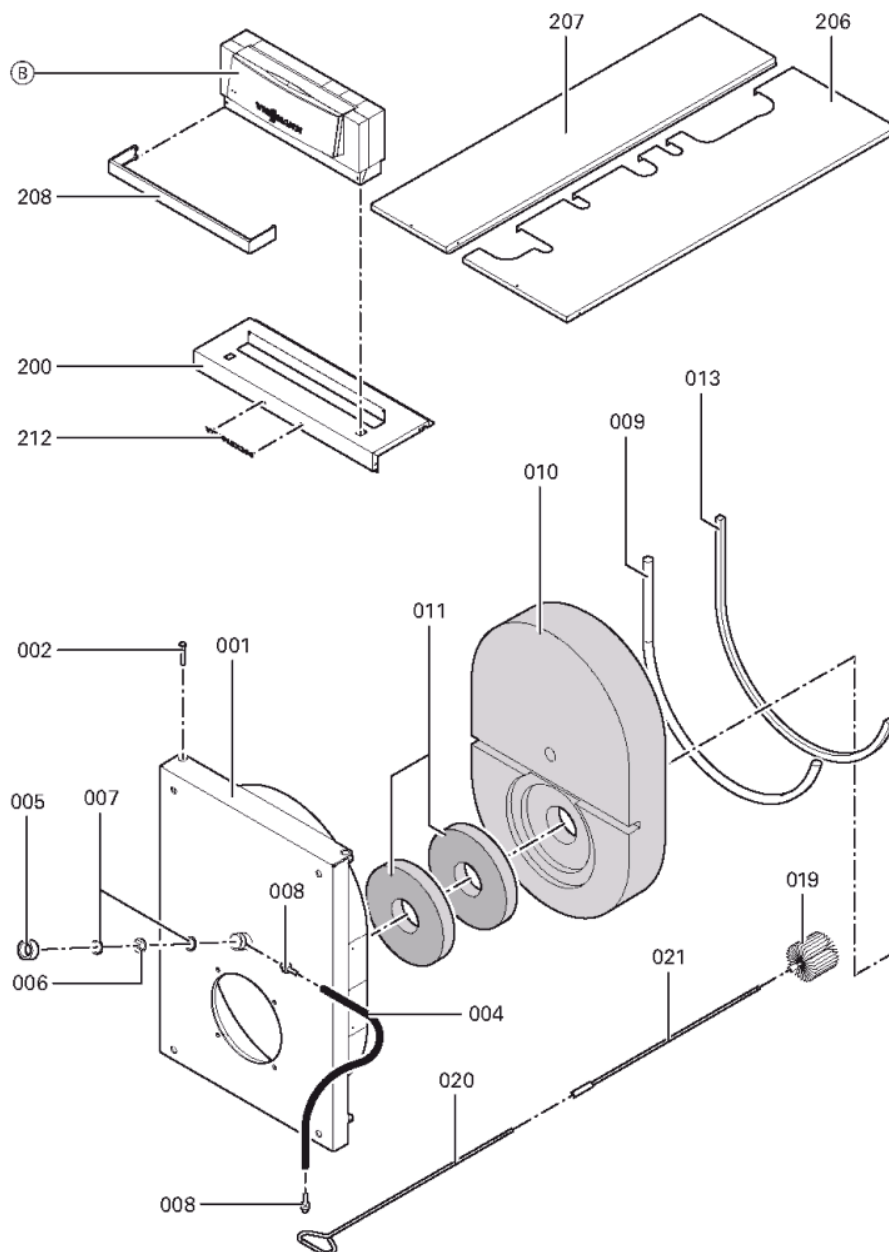

1.2. Graphique 7185072

5681 609