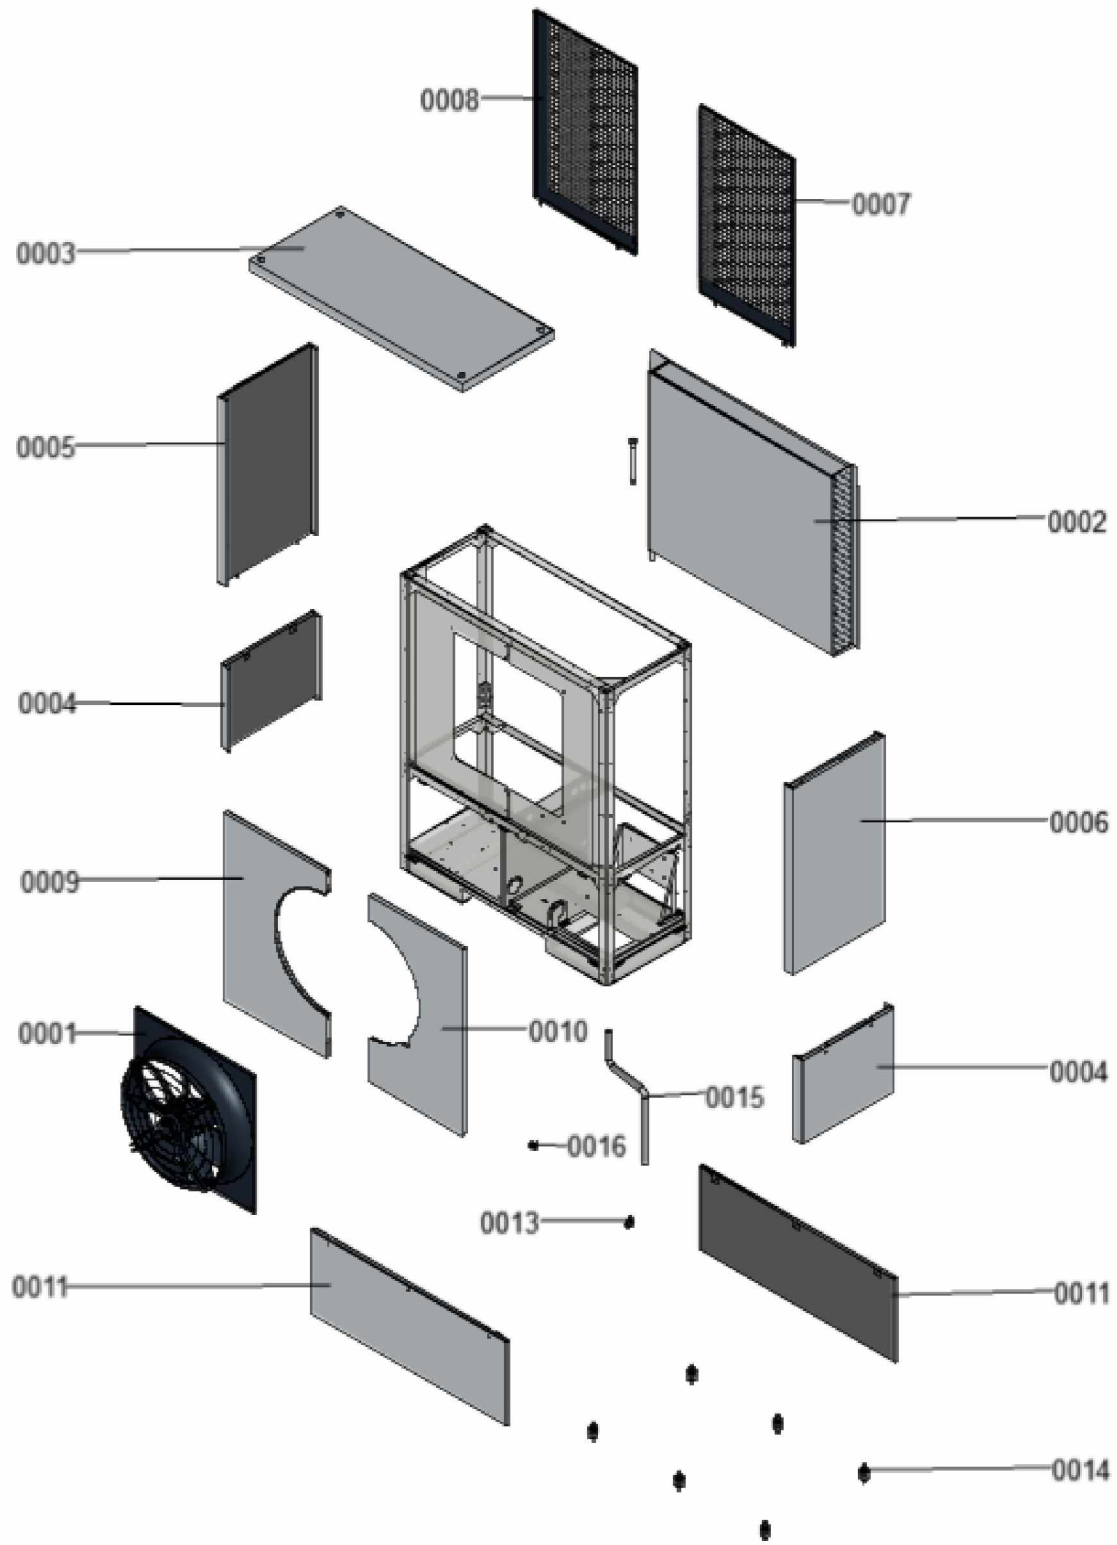

1.2. Graphique 7124029