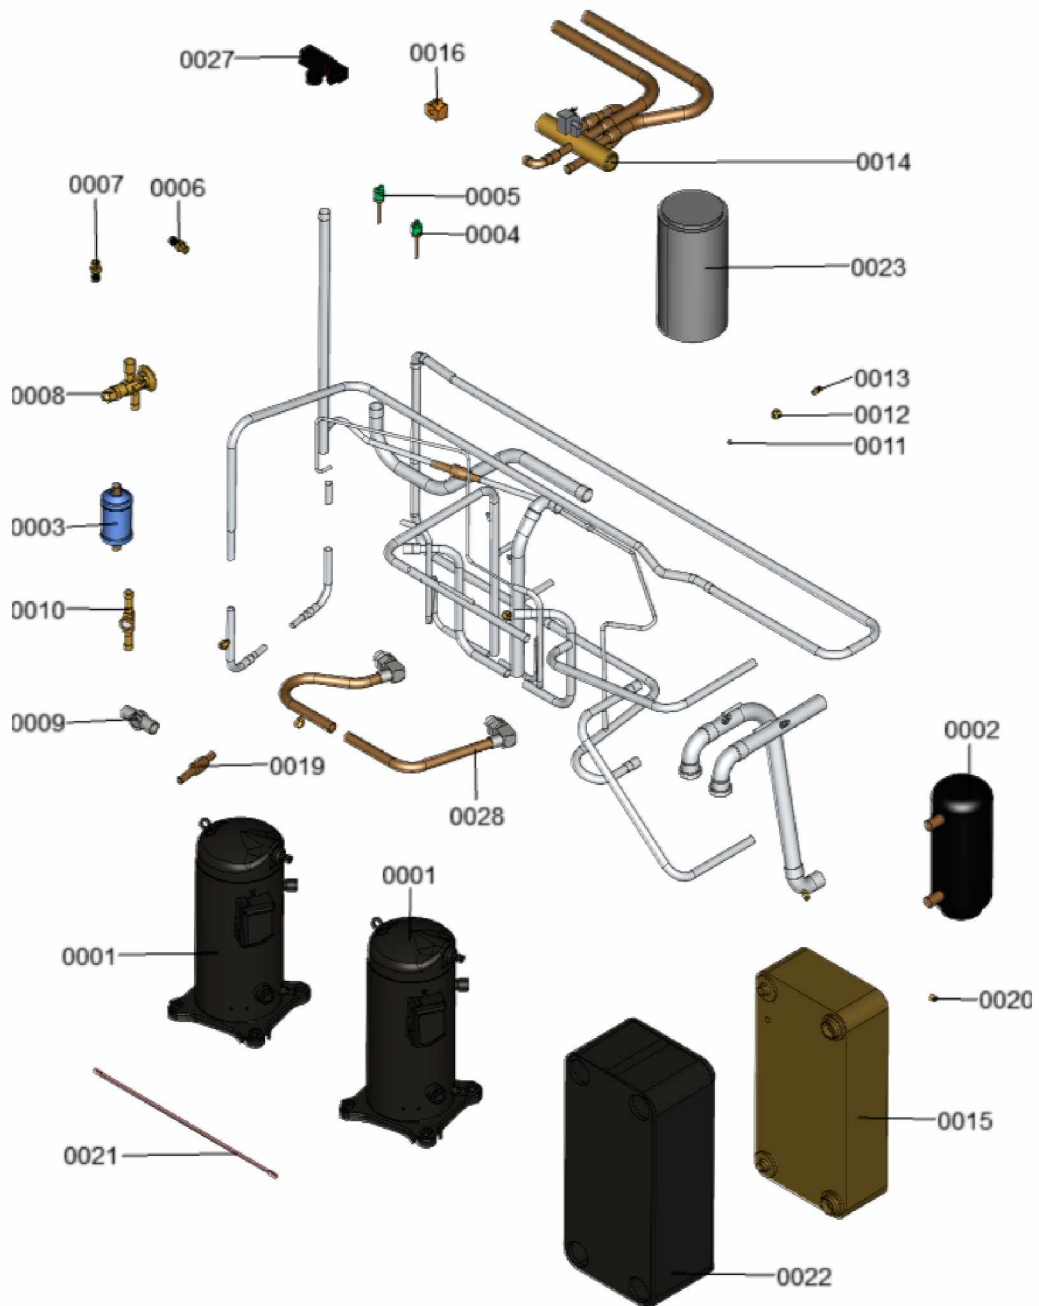

1.2. Graphique 7358109