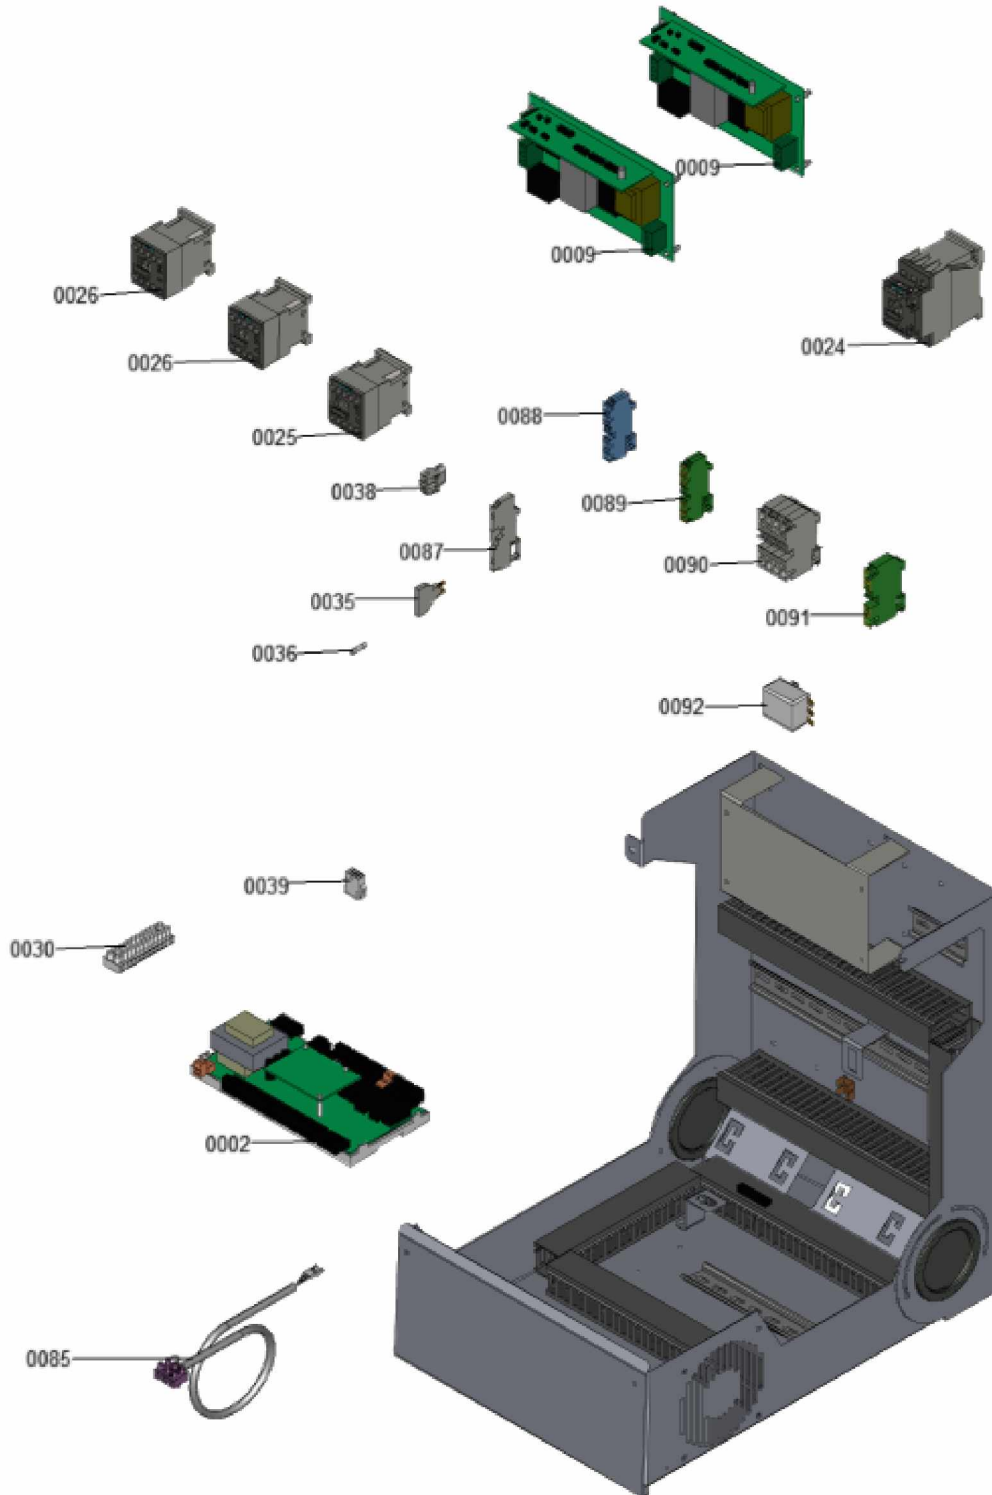

1.2. Graphique 7358111