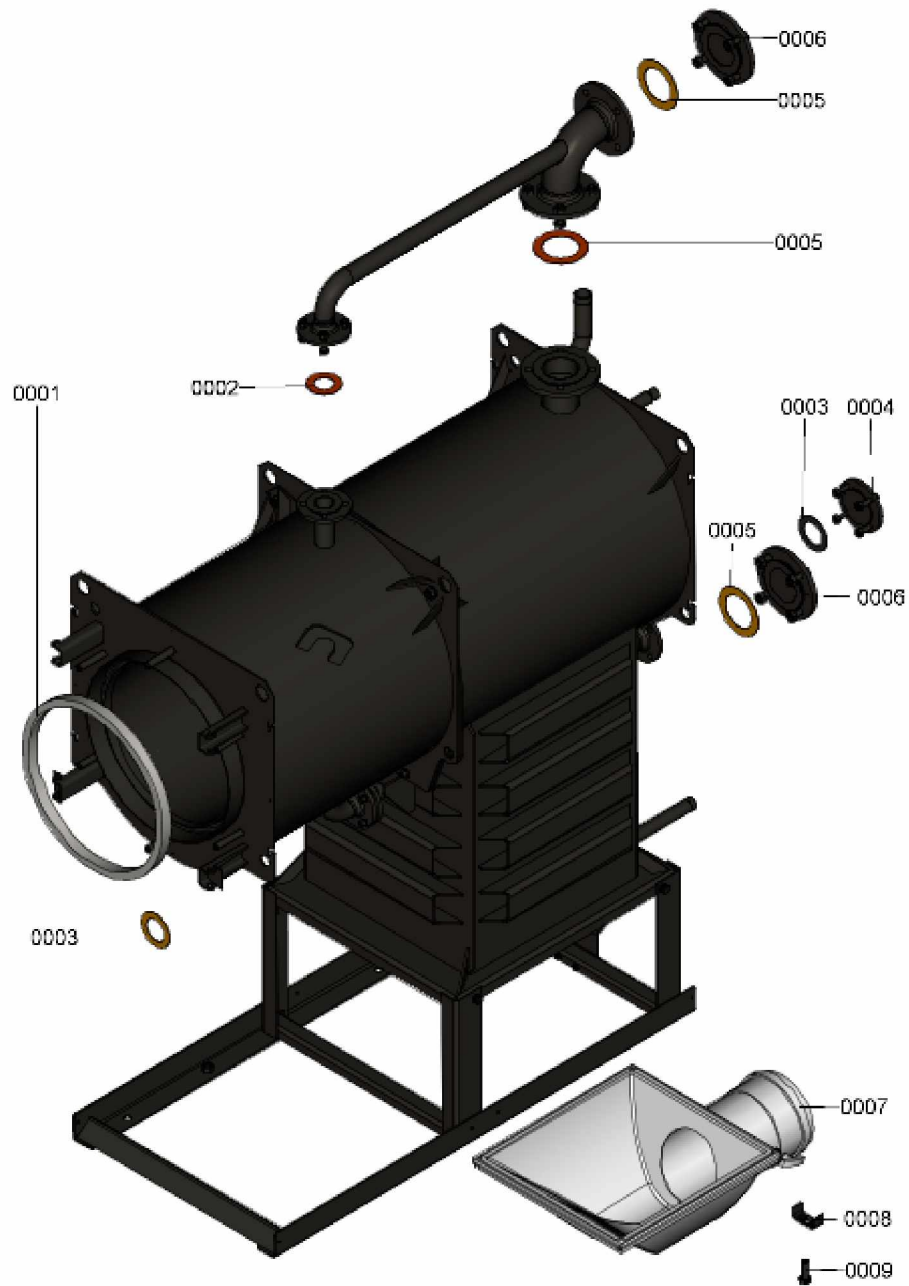

1.2. Graphique 7121501