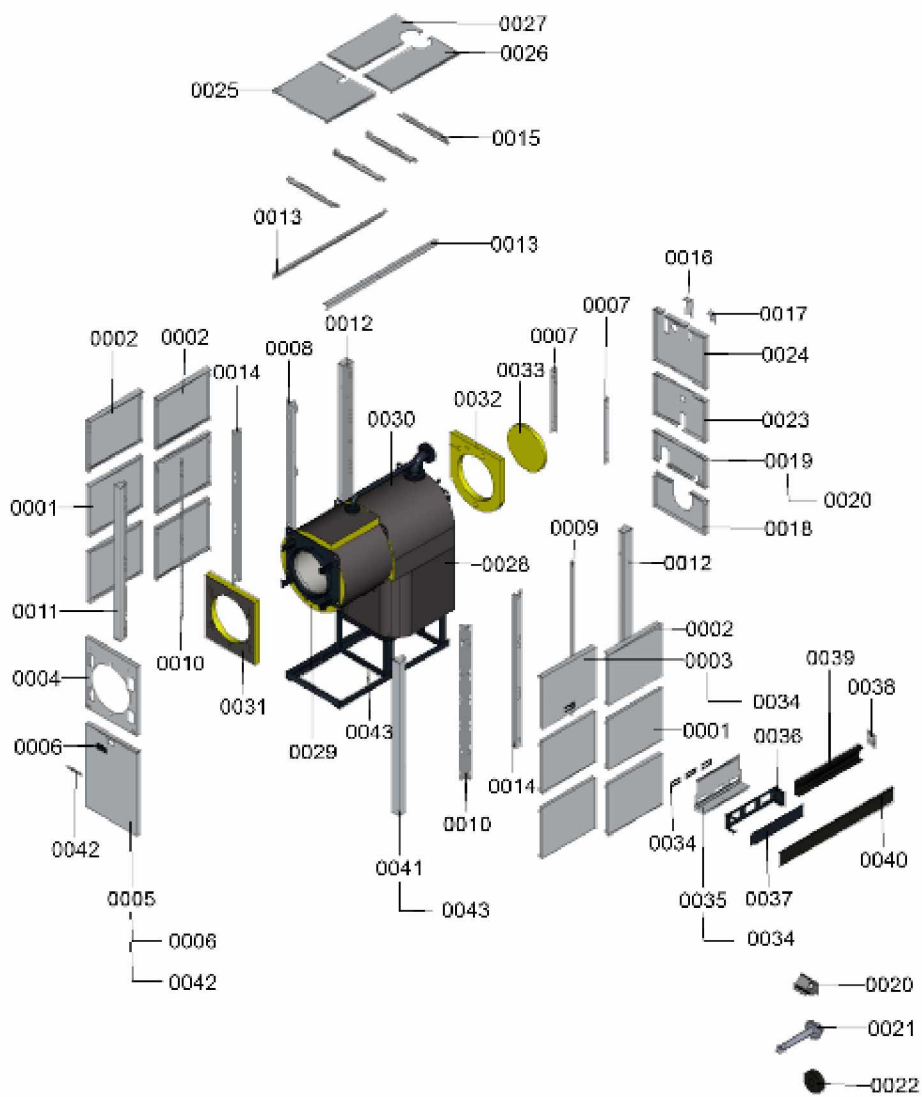

1.2. Graphique 7121493