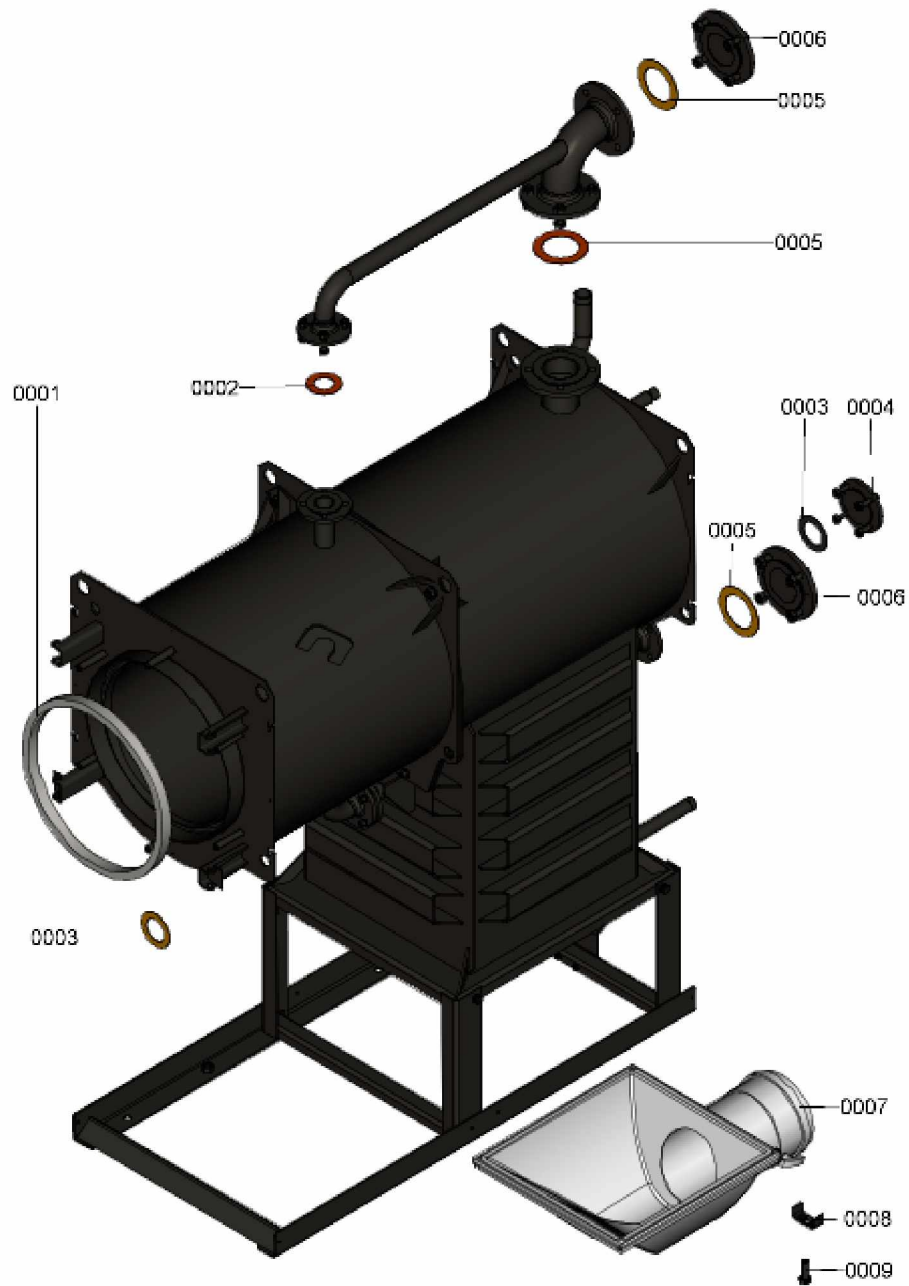

1.2. Graphique 7121502