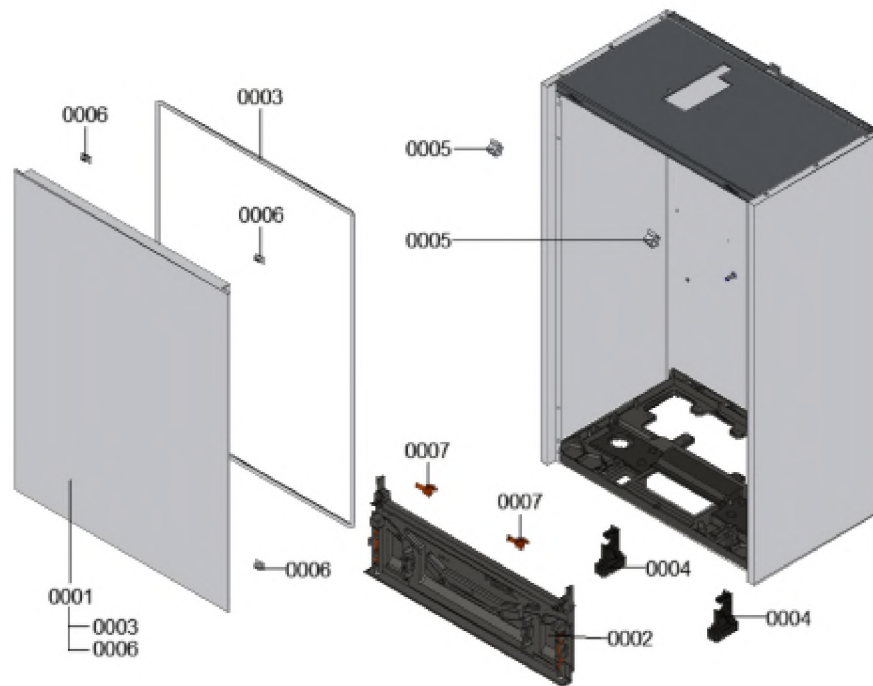

1.2. Graphique 7911678