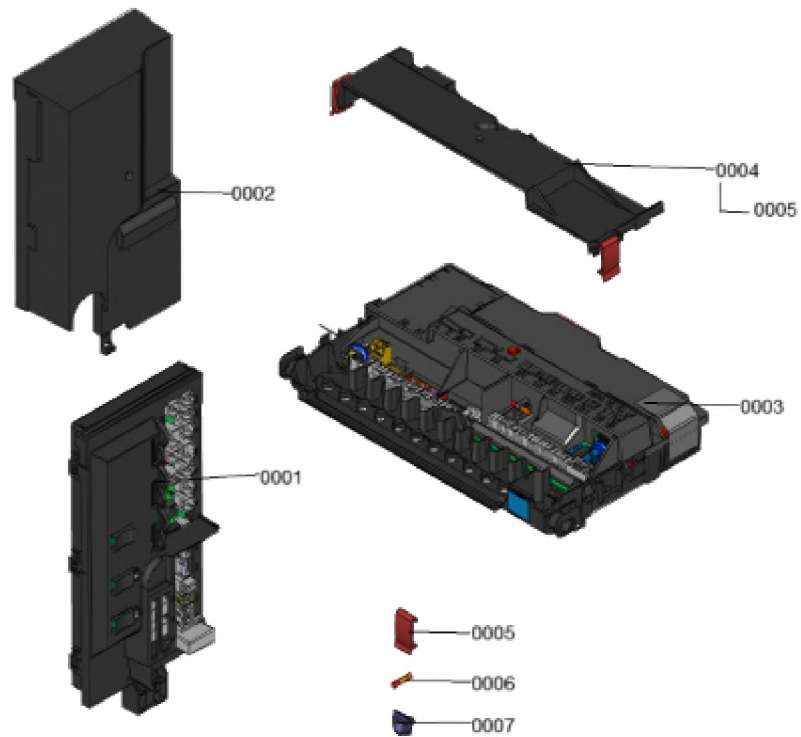

1.2. Graphique 7911192