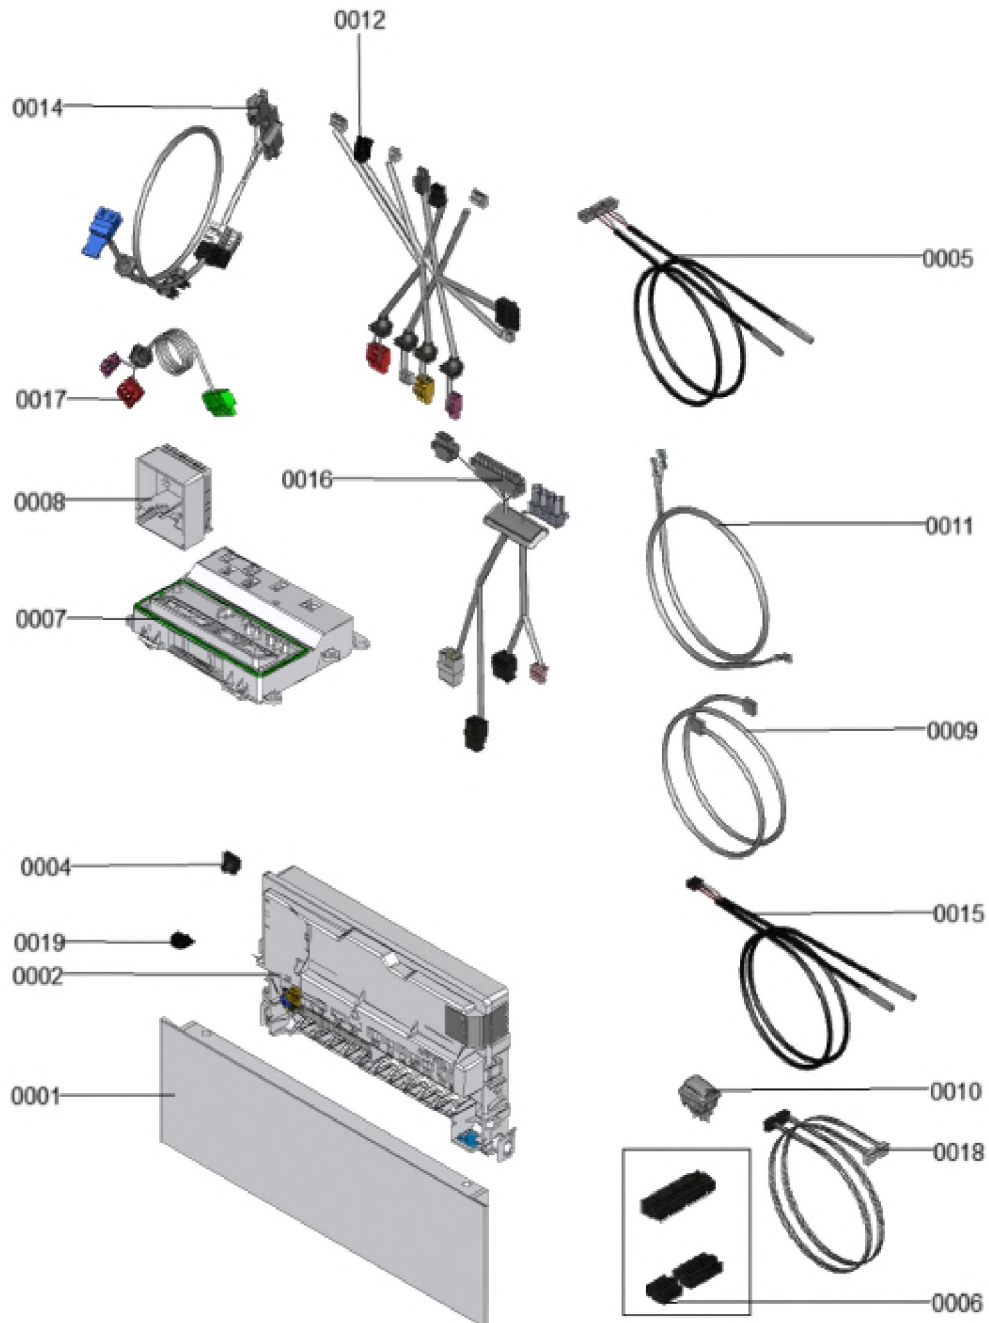

1.2. Graphique 7969019