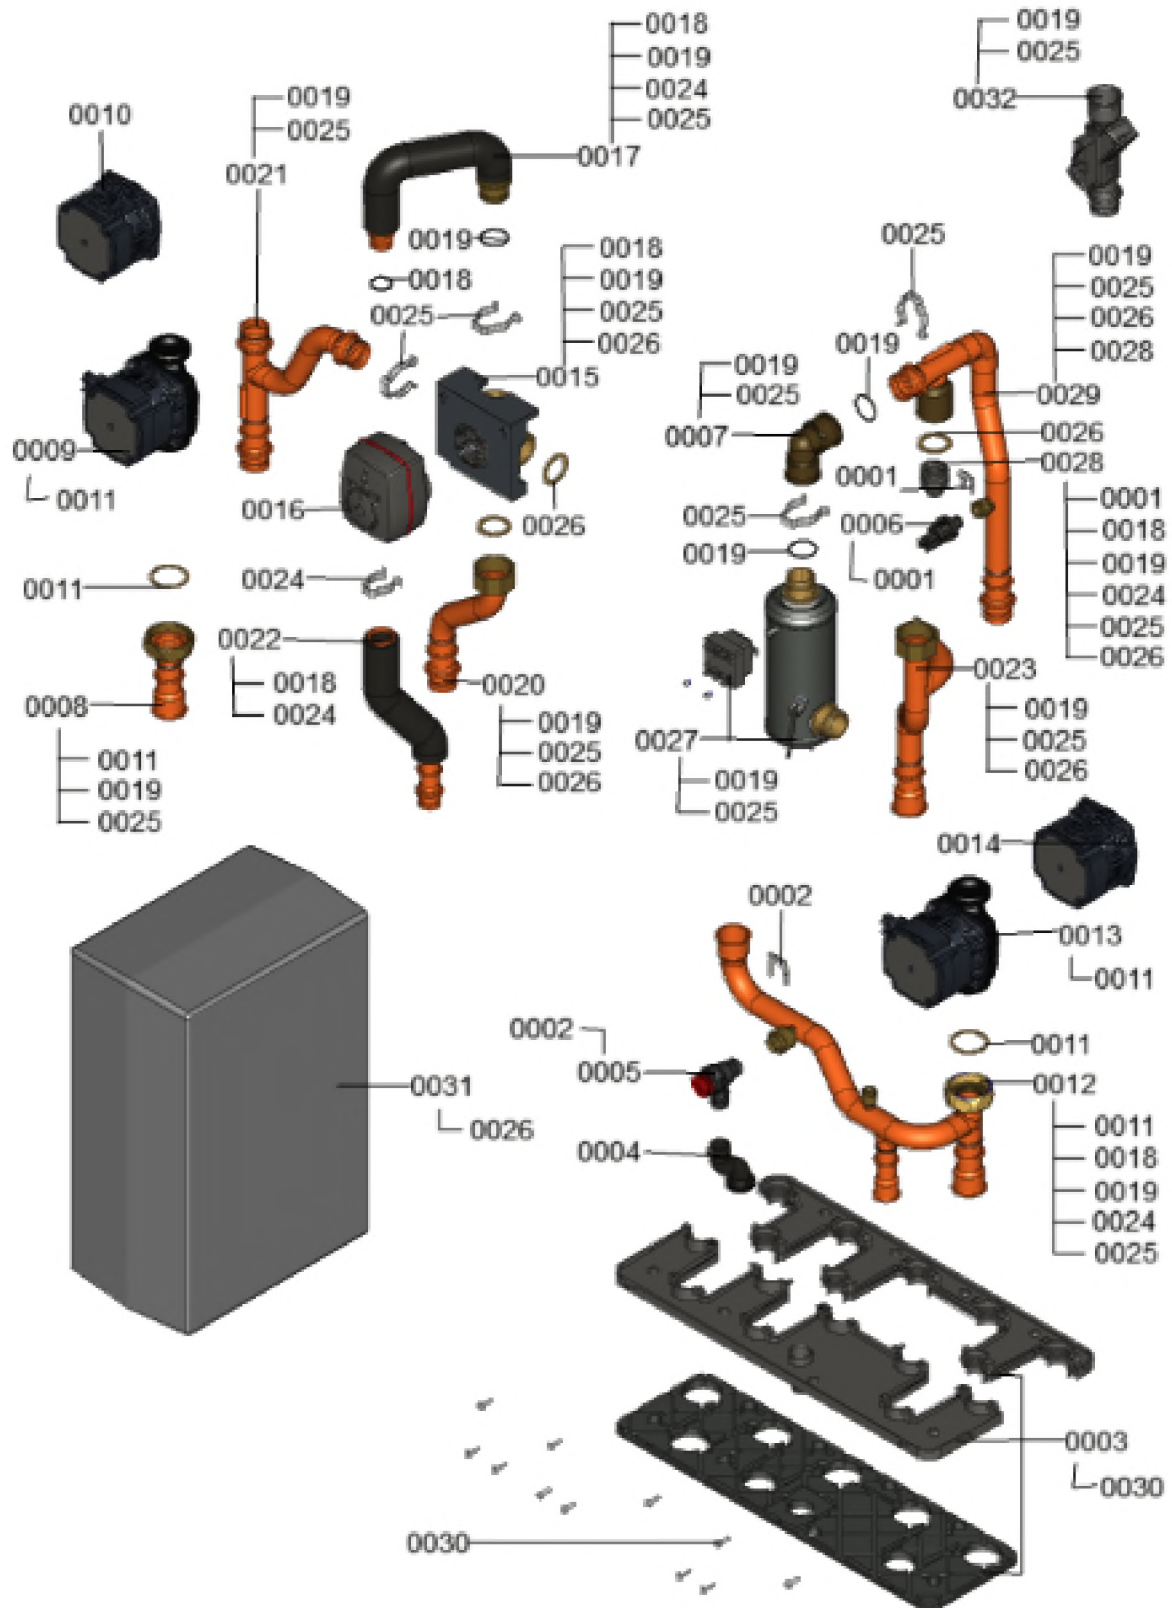

1.2. Graphique 7911013