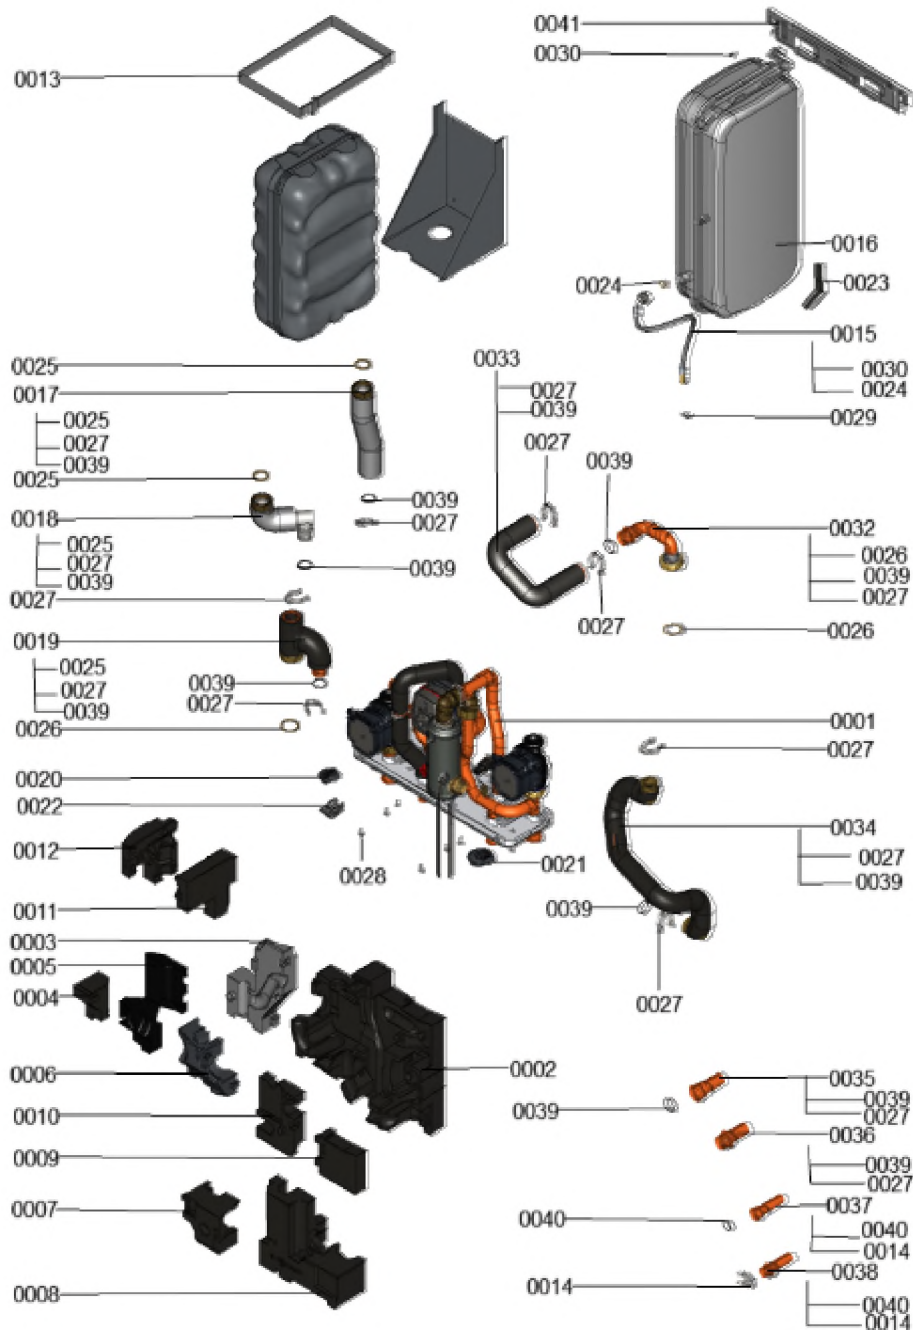

1.2. Graphique 7969025

1. Liste des pièces 7969019 Régulation+équipement élec.

1.1. Liste des pièces

Position	N° produit.	Désignation	GrpMat	Quantité	Prix catalogue / pc.
0001	7996218	Régulation	T6999	1	Sur demande
0002	7911192	Régulation	T6999	1	Sur demande
0004	7841482	Inserts de câble (10 pièces)	752	1	24,00 EUR
0005	7883656	Faisceau de câbles 200-S Hydraulique 1C	755	1	28,00 EUR
0006	7875852	Connecteur 20, 40, 72, 74, 75, 156	755	1	55,00 EUR
0007	7874911	Boîte de raccordement	755	1	81,00 EUR
0008	7837053	Sonde de temp. extérieure NTC 10 kΩ	630	1	149,00 EUR
0009	7867141	Câble de bus HMU-HMI simple	754	1	24,00 EUR
0010	7855203	Interrupteur d'alimentation	754	1	19,00 EUR
0011	7876152	Anschlussleitung Schutzleiter Gehäuse	755	1	14,60 EUR
0012	7876161	Faisceau câbles 200-S basse tension 1C	755	1	85,00 EUR
0013	7876160	Faisceau de câble 200-S hydraulique	755	1	22,00 EUR
0014	7876175	Verbindungsleitung CAN u.4/3-Wege-Ventil	755	1	22,00 EUR
0015	7876173	Faisceau de câbles sondes	755	1	24,00 EUR
0016	7876176	Kabelbaum 200-S Anschlussbox 2C	755	1	118,00 EUR
0017	7876162	Cable de raccordement Interrupteur Alim.	755	1	14,60 EUR
0018	7876174	Kabelbaum 200-S 230V 2C	755	1	32,00 EUR
0019	7867379	Douille de câble double (5 pièces)	754	1	21,00 EUR