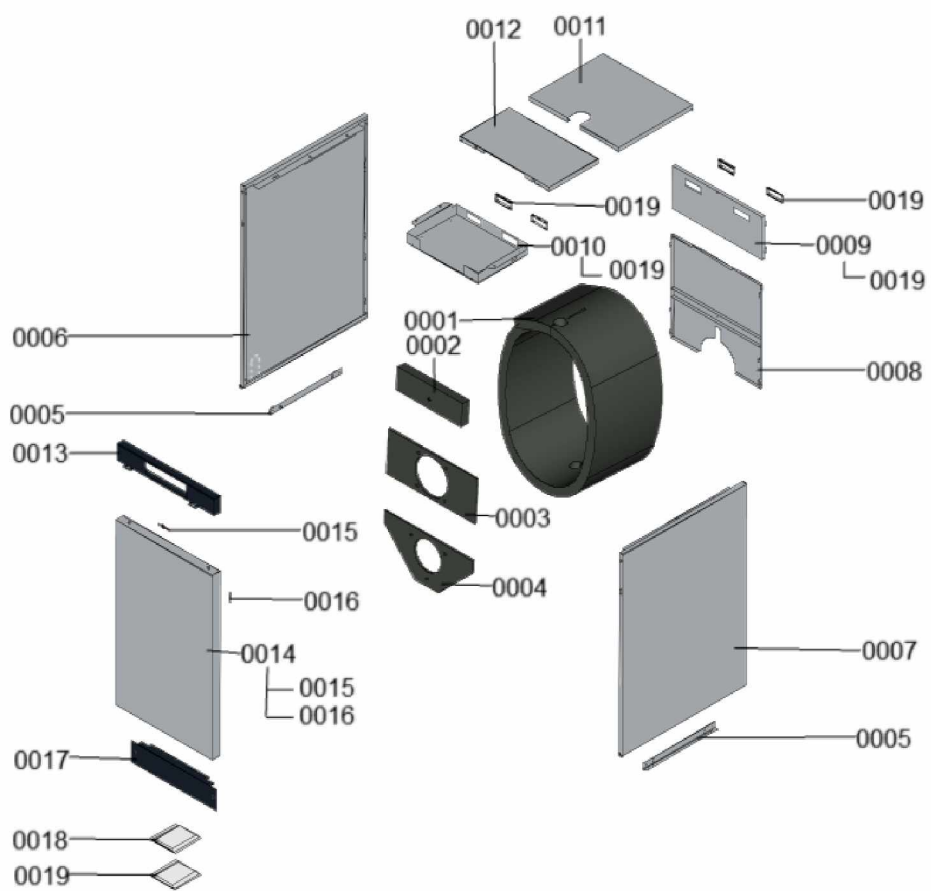

1.2. Graphique 7358347