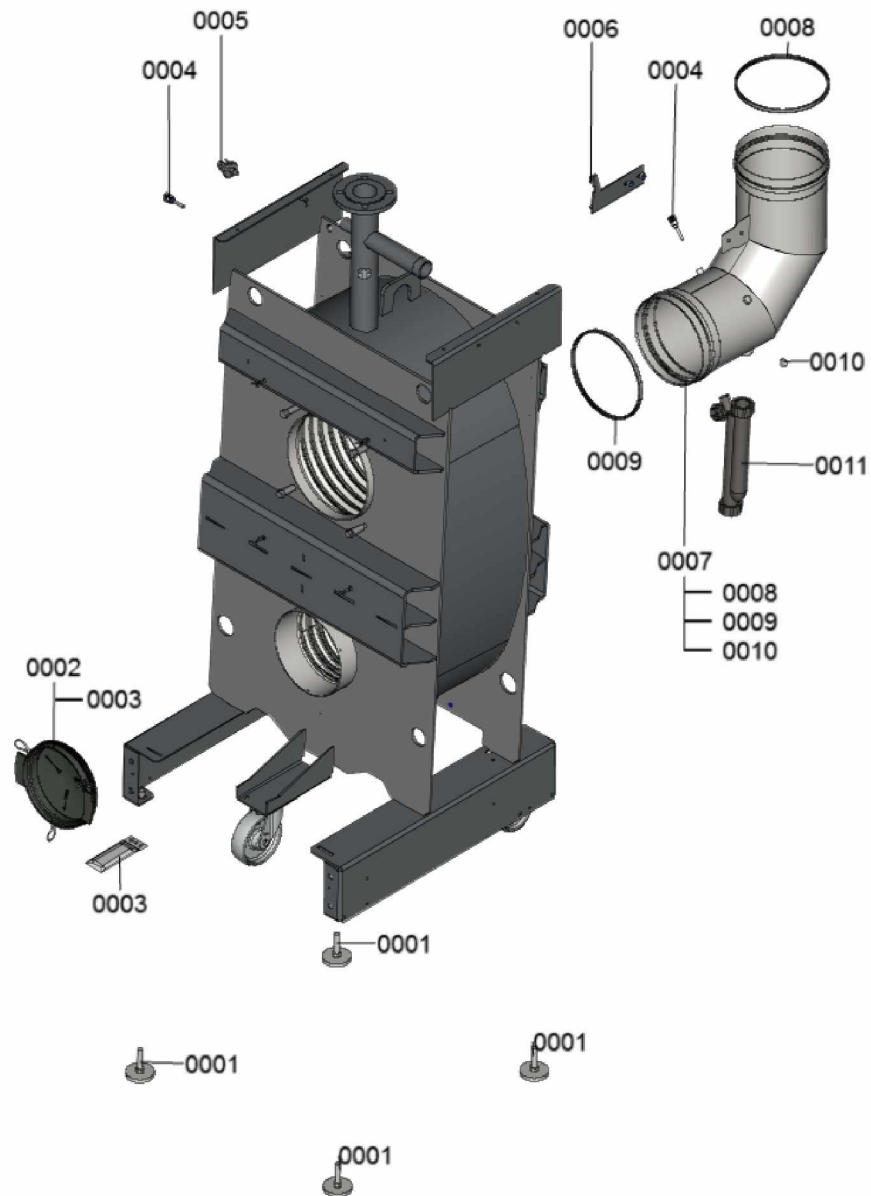

1. Liste des pièces 7358345 Chaudière

1.1. Liste des pièces

Position	N° produit.	Désignation	GrpMat	Quantité	Prix catalogue / pc.
0001	7818798	Pied réglable (1 pièces) Vitocell	749	1	6.50 EUR
0002	7875582	Trappe de révision avec joint	754	1	29.00 EUR
0003	7867380	Connecteur 3	754	1	10.00 EUR
0004	7856699	Sonde de température NTC DUPLEX 10K1	754	1	52.00 EUR
0005	7867381	Pressostat manque d'eau PSW-M4	754	1	59.00 EUR
0006	7856855	Tôle de fixation	754	1	33.00 EUR
0007	7856697	Manchette de raccordement à la chaudière	754	1	213.00 EUR
0008	7867068	Bague d'étanchéité à double lèvres DN200	754	1	66.00 EUR
0009	7867067	Bague d'étanchéité à double lèvres DN206	754	1	66.00 EUR
0010	7868495	Bouchon KAS	754	1	8.00 EUR
0011	7828796	Siphon	754	1	32.00 EUR
0012	7822742	Bouchons (2x) pour manchette de rdt	754	1	12.80 EUR

1.2. Graphique 7358345

1. Liste des pièces 7358347 Bâti

1.1. Liste des pièces

Position	N° produit.	Désignation	GrpMat	Quantité	Prix catalogue / pc.
0001	7856637	Jaquette d'isolation complète 120/160	754	1	58.00 EUR
0002	7856640	Matelas isolant avant supérieur	754	1	39.00 EUR
0003	7856641	Matelas isolant avant central	754	1	47.00 EUR
0004	7856642	Matelas isolant avant inférieur	754	1	52.00 EUR
0005	7867347	Rail de fixation	754	1	34.00 EUR
0006	7867350	Tôle latérale gauche 120/160	754	1	183.00 EUR
0007	7867355	Tôle latérale droite 120/160	754	1	183.00 EUR
0008	7867358	Tôle arrière inférieure	754	1	133.00 EUR
0009	7867353	Tôle arrière supérieure	754	1	101.00 EUR
0010	7867354	Défecteur	754	1	119.00 EUR
0011	7867368	Tôle supérieure arrière 120/160	754	1	114.00 EUR
0012	7867364	Tôle supérieure avant	754	1	115.00 EUR
0013	7867359	Tôle de régulation 750	754	1	133.00 EUR
0014	7867360	Tôle avant	754	1	184.00 EUR
0015	7856727	Logo Viessmann ND09A	754	1	29.00 EUR
0016	7858908	Logo Vitocrossal H:5mm	754	1	39.00 EUR
0017	7867367	Panneau frontal	754	1	47.00 EUR
0018	7867366	Eléments de fixation	754	1	35.00 EUR
0019	7819438	Baguette d'angle VR1 / CU3A / VL3C	753	1	9.40 EUR