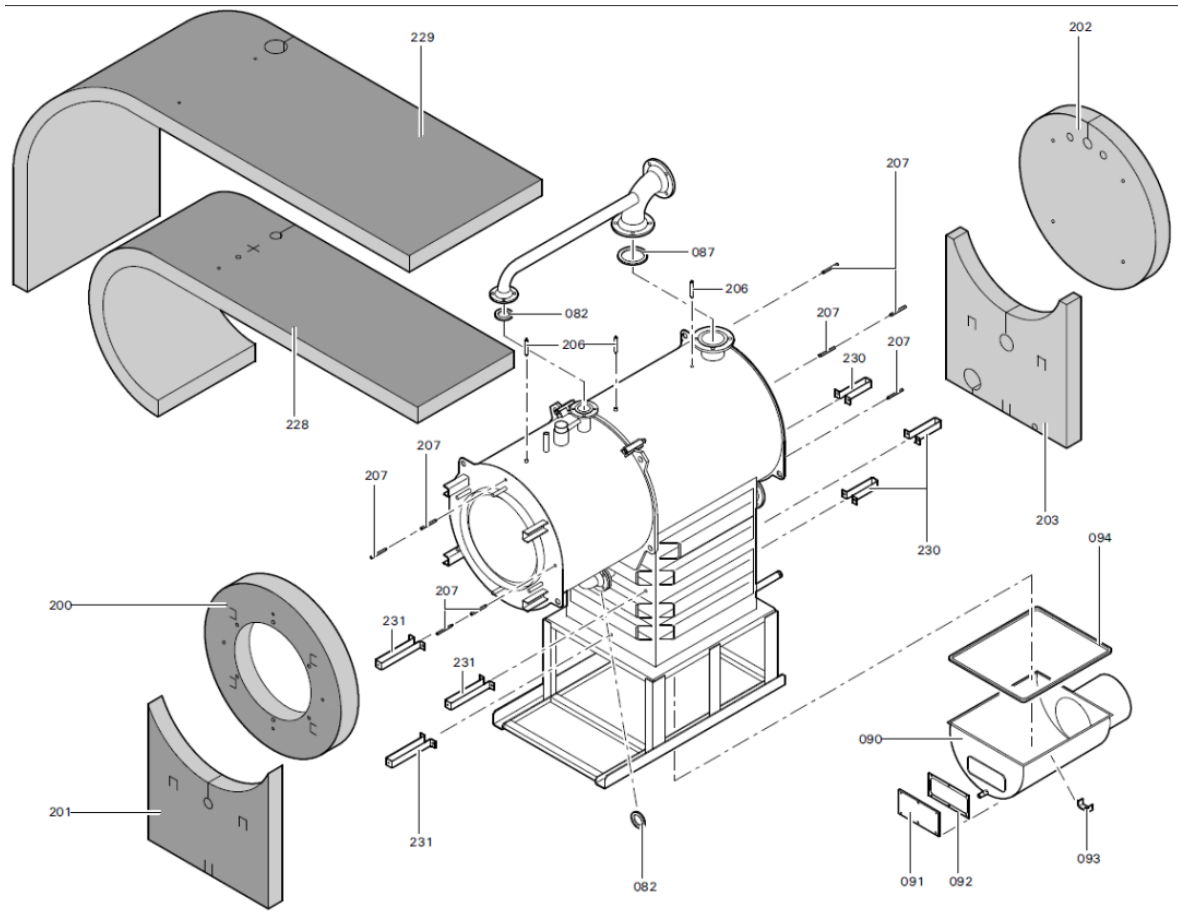

1.2. Graphique 7142358