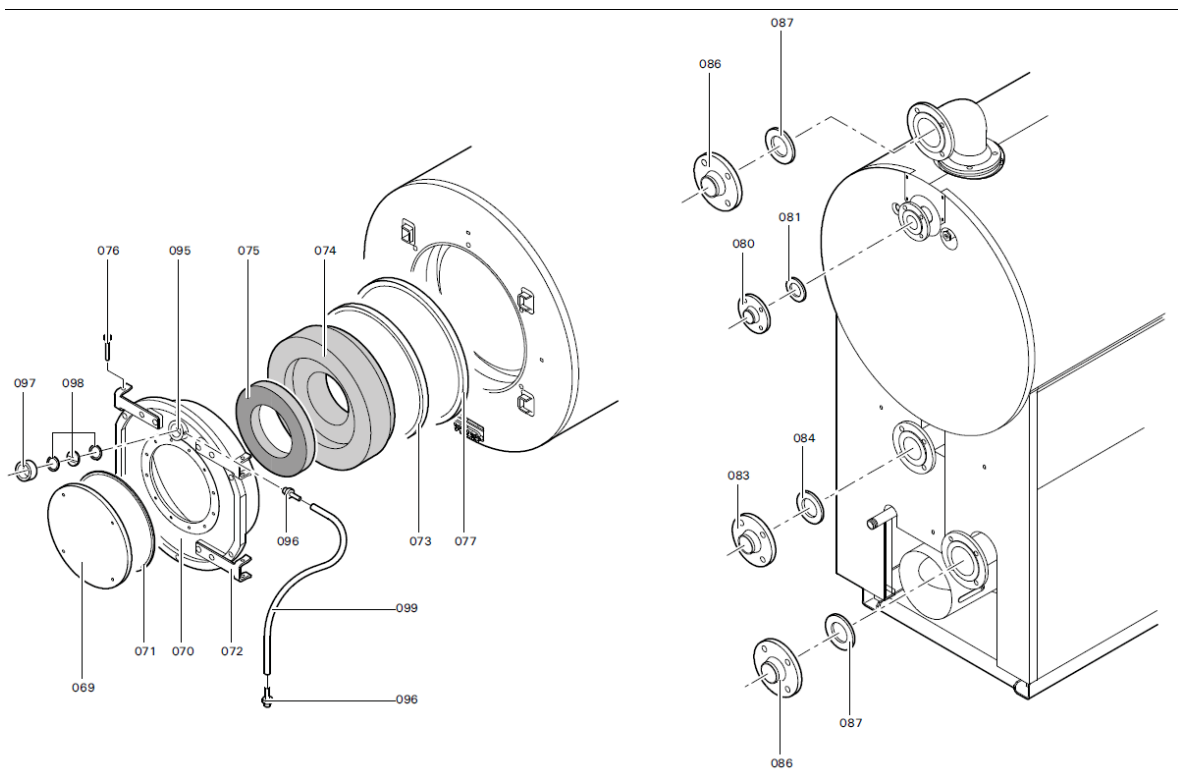

1.2. Graphique 7142358