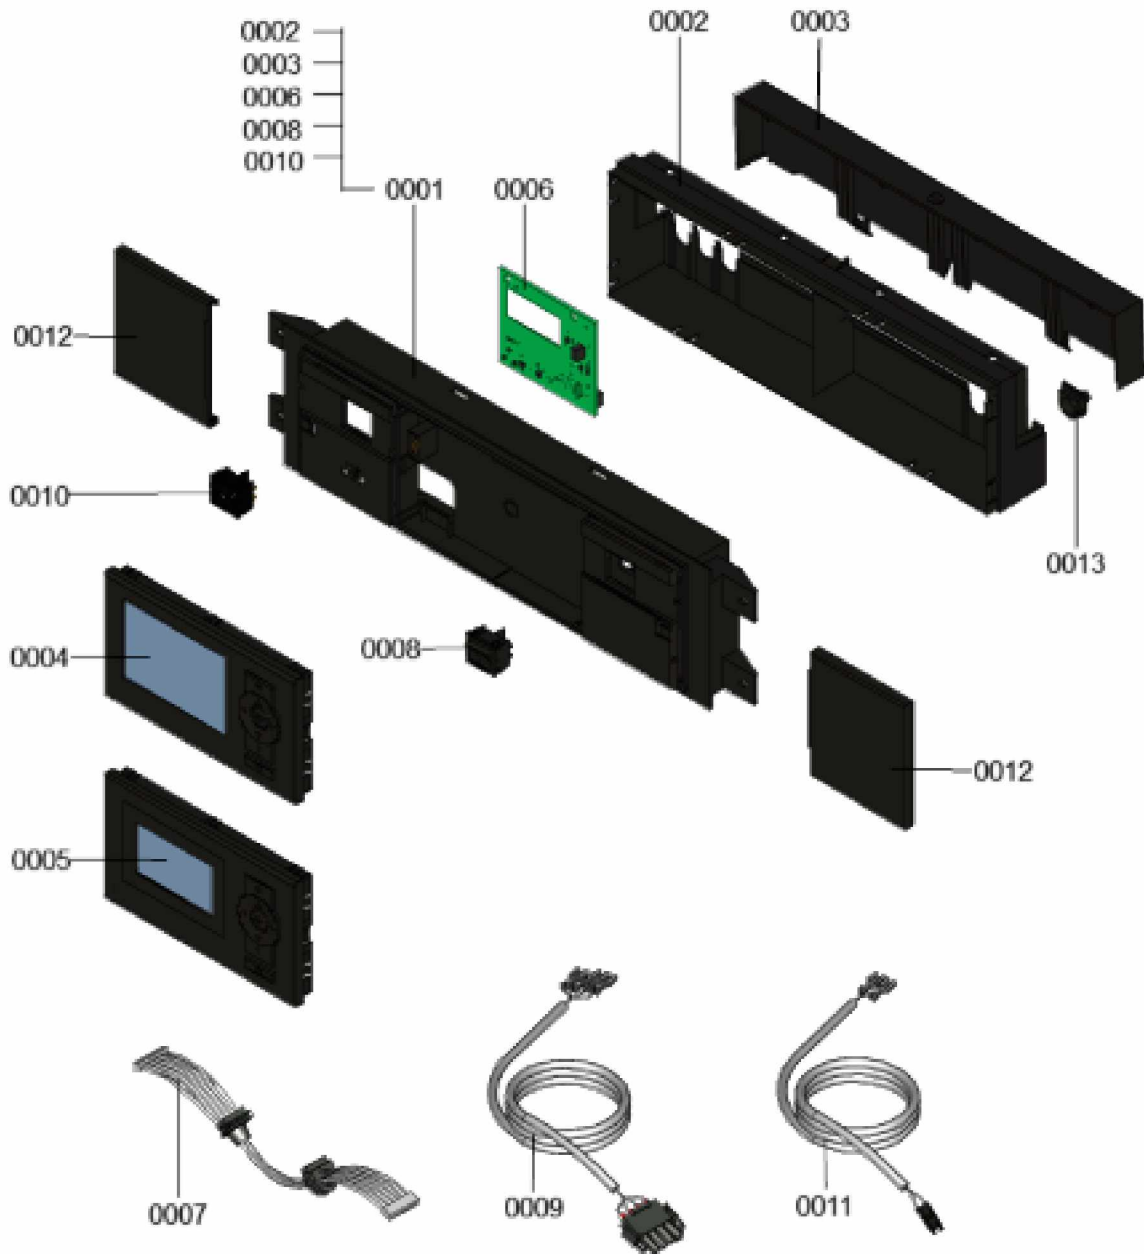

1.2. Graphique 7360247

1. Liste des pièces 7360297 Chaudière

1.1. Liste des pièces

| Position | N° produit. | Désignation | GrpMat | Quantité | Prix catalogue / pc. |
|----------|-------------|--|--------|----------|----------------------|
| 0002 | 7818798 | Pied réglable (1 pièces) Vitocell | 749 | 1 | 6.50 EUR |
| 0003 | 7858093 | Tôle de sécurité | 754 | 1 | 23.00 EUR |
| 0004 | 7859342 | Jeu d'accessoires pour tôle de sécu | 754 | 1 | 33.00 EUR |
| 0005 | 7855626 | Couvercle avec joint de serrage | 754 | 1 | 183.00 EUR |
| 0006 | 7856699 | Sonde de température NTC DUPLEX 10K1 | 754 | 1 | 52.00 EUR |
| 0007 | 7856855 | Tôle de fixation | 754 | 1 | 33.00 EUR |
| 0008 | 7828796 | Siphon | 754 | 1 | 32.00 EUR |
| 0009 | 7856697 | Manchette de raccordement à la chaudière | 754 | 1 | 213.00 EUR |
| 0010 | 7867068 | Bague d'étanchéité à double lèvres DN200 | 754 | 1 | 66.00 EUR |
| 0011 | 7867067 | Bague d'étanchéité à double lèvres DN206 | 754 | 1 | 66.00 EUR |
| 0012 | 7868495 | Bouchon KAS | 754 | 1 | 8.00 EUR |