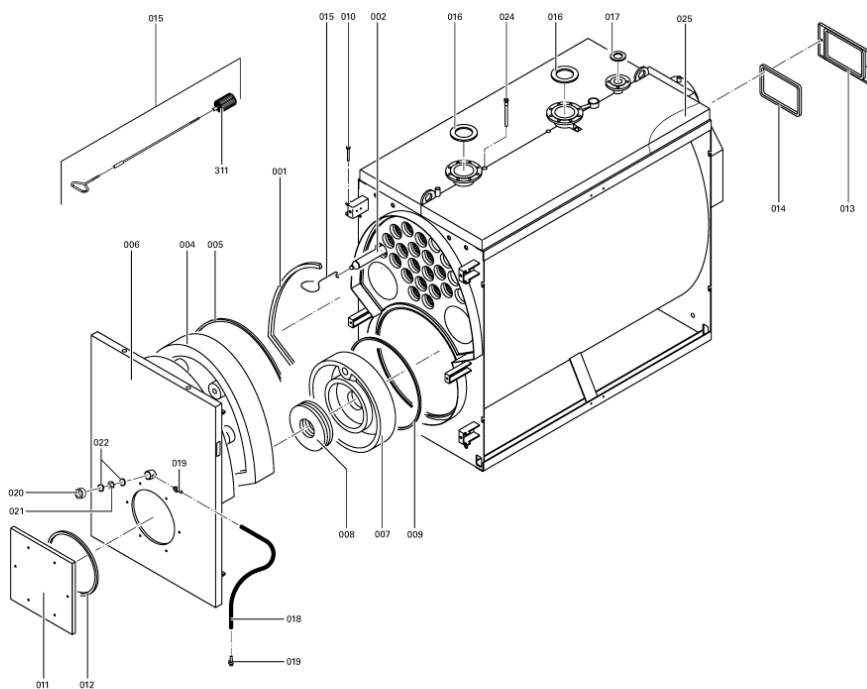

1.2. Graphique 7143282

16

5681 377

5681 377

5681 377

5681 377

Chaînage 7143282 Chaudière Vitoplex 300 TX3 1120kW

5781 746 5/2002