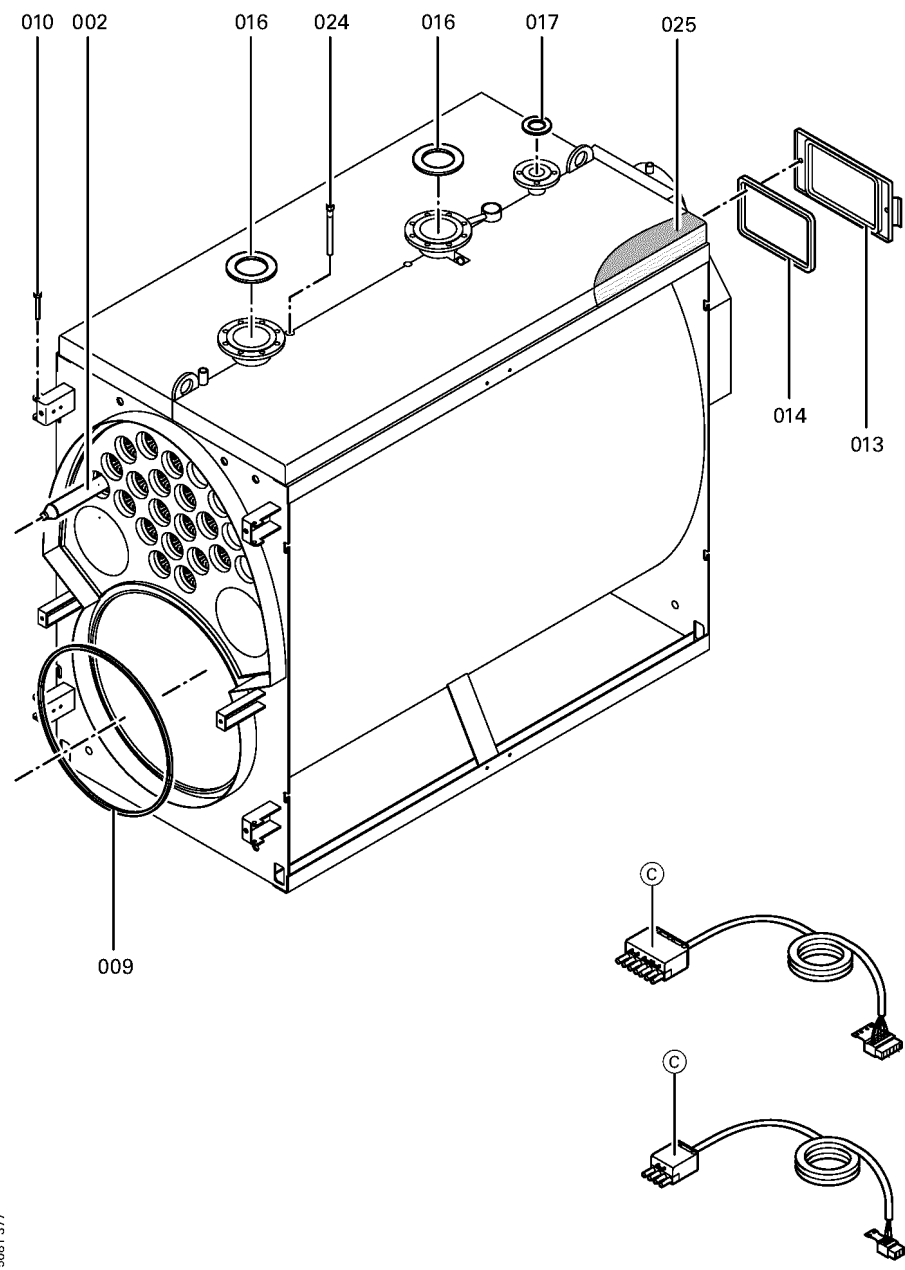

Chaînage 7143282 Chaudière Vitoplex 300 TX3 1120kW

0217	7816664	Mittelschiene	753	1	180.00 EUR
0218	7816667	Hinterblech oben	756	1	150.00 EUR
0219	7816670	Tôle arrière droite Vitoplex	756	1	131.00 EUR
0220	7827181	Hinterblech unten	756	1	250.00 EUR
0221	7816676	Matte hinten oben	756	1	10.10 EUR
0222	7816679	Matte hinten rechts	756	1	13.30 EUR
0223	7816682	Matte hinten links	754	1	13.30 EUR
0224	7816687	Abdeckblech vorn rechts	756	1	105.00 EUR
0225	7816693	Abdeckblech vorn links	753	1	105.00 EUR
0226	7816696	Console Arriere	753	1	150.00 EUR
0227	7816697	Console régulation	753	1	151.00 EUR
0228	7816698	Fixation de Câble	753	1	85.00 EUR
0229	7819438	Baguette d'angle VR1 / CU3A / VL3C	753	1	9.40 EUR
0230	7816702	Kabelkanal FB 60 x 150 Unterteil	756	1	59.00 EUR
0231	7816708	Voie de câbles FB 60 x 150 partie visibl	753	1	59.00 EUR
0232	7818493	Serre câble (2 logements)	753	1	9.30 EUR
0233	7816711	Cache manchon de sonde	753	1	33.00 EUR
0240	7817311	Doigt de gant	753	1	121.00 EUR
0301	7816712	Sachet accessoires Vitoplex	753	1	59.00 EUR
0302	7819545	Aérosol de peinture, vitoargent	752	1	32.00 EUR
0303	7819546	Crayon pour retouches, vitosilber	753	1	12.00 EUR
0304	5681377	Serv.anl. Vitoplex 300 575-1750kW	925	1	Sur demande
0305	5781746	ET-Bildl. Vitoplex 300 575-1750kW	T6605	1	Sur demande
0306	5851090	Mont.anl. Vitoplex 300 575-1750kW	925	1	Sur demande
0308	7812076	Accessoires verre de viseur de flamme	753	1	67.00 EUR
0309	7159687	Pochette matelas de Fiberfrax	753	1	15.90 EUR
0310	7819535	Bande Vitorange (1 rouleau = 10 m)	753	1	13.10 EUR
0311	7815329	Brosse de nettoyage D=90 x 100 - M10	753	1	28.00 EUR

1.2. Graphique 7143282

16

5681 377

5681 377

5681 377

5681 377

Chaînage 7143282 Chaudière Vitoplex 300 TX3 1120kW

5781 746 5/2002