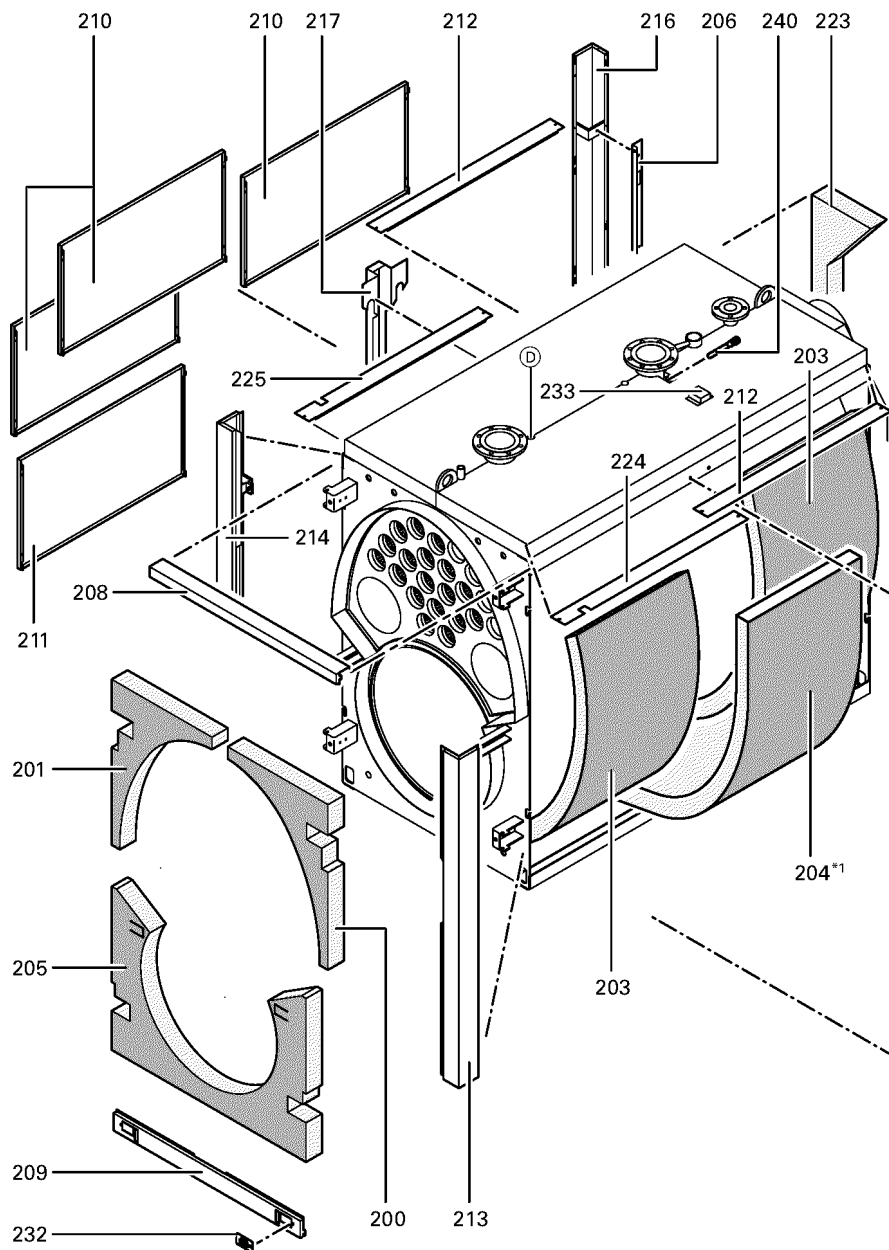

1.2. Graphique 7143282

16

5681 377