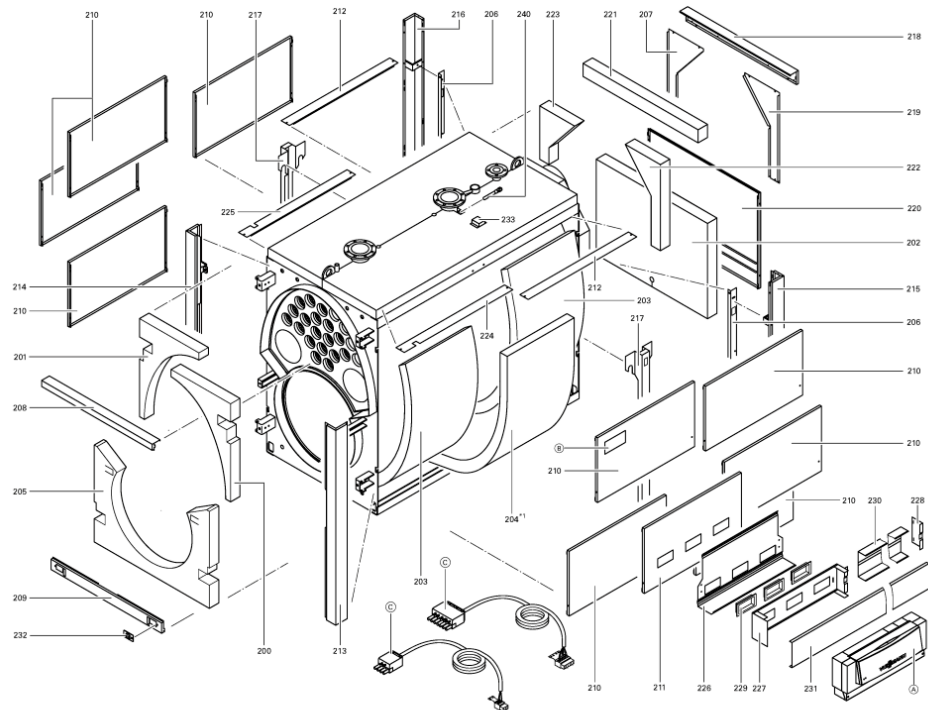

1.2. Graphique 7143282

16

5681 377

5681 377

5681 377

5681 377

Chaînage 7143282 Chaudière Vitoplex 300 TX3 1120kW

5781 746 5/2002