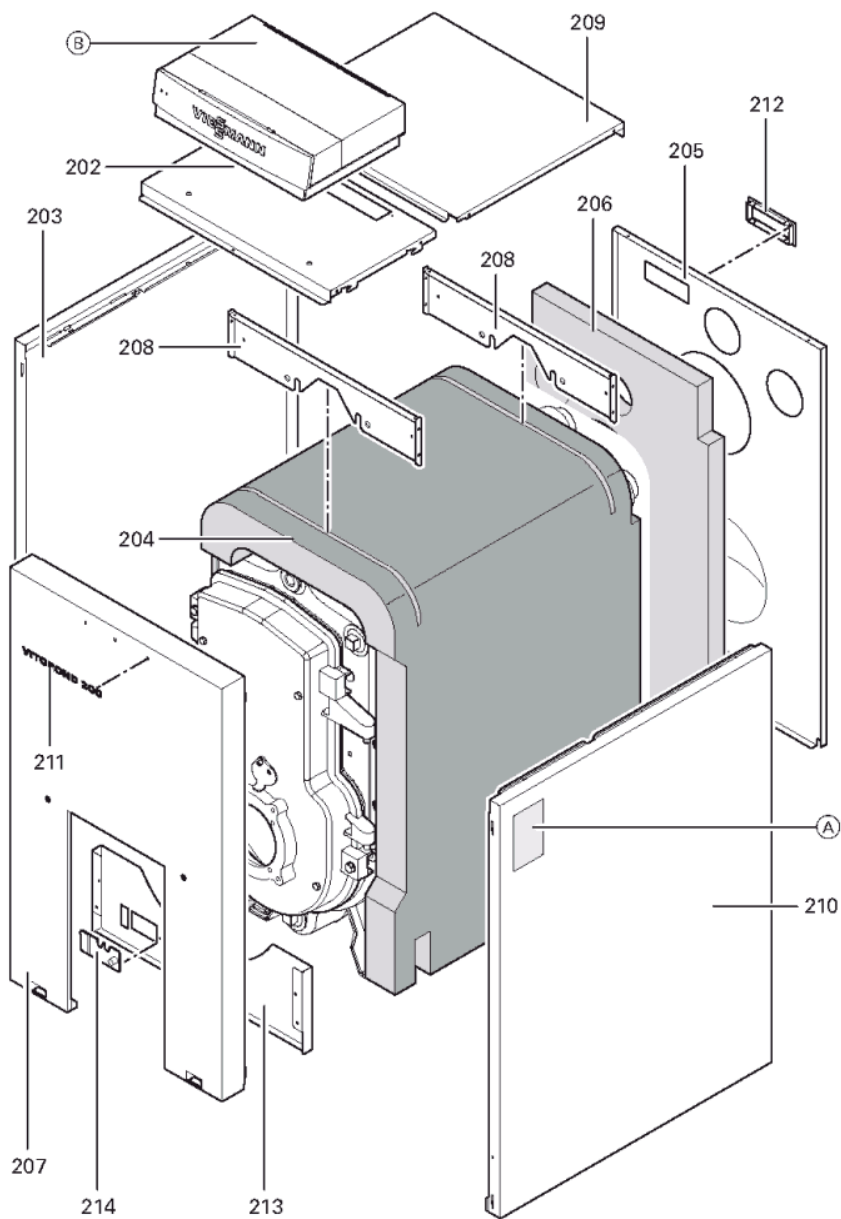

1.2. Graphique 7198305

5681 6/44