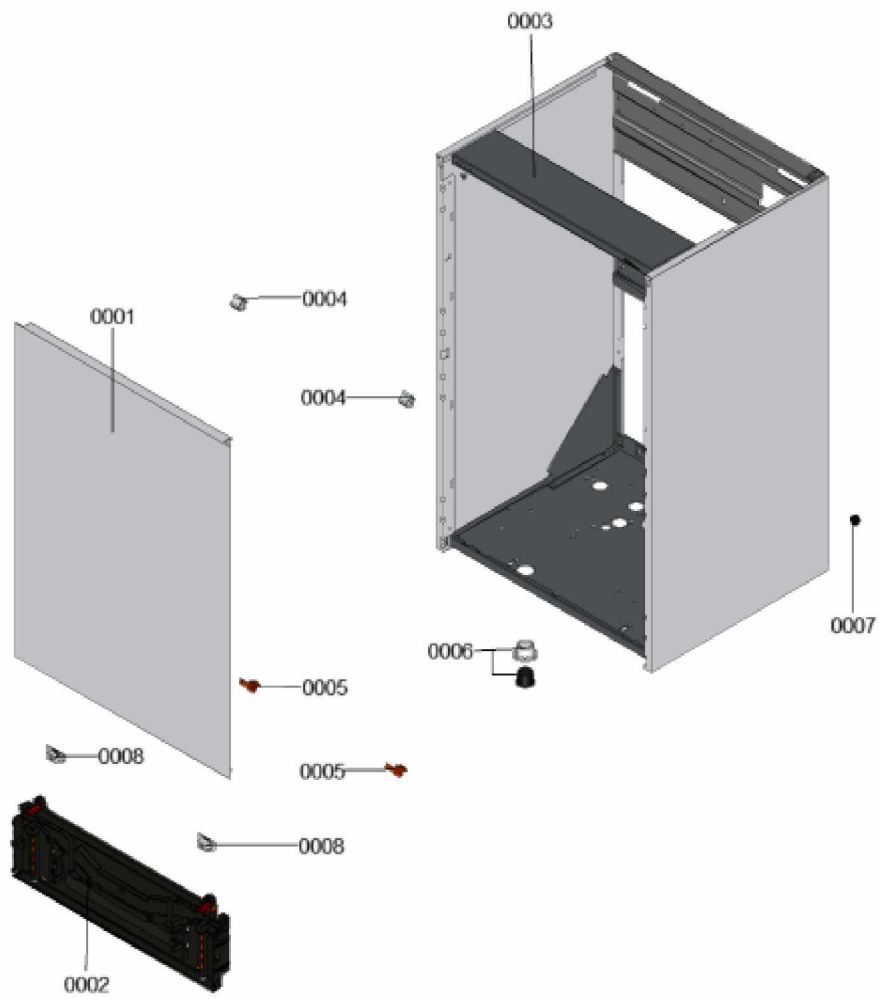

1.2. Graphique 7911335

1. Liste des pièces 7358042 Bâti

1.1. Liste des pièces

Position	N° produit.	Désignation	GrpMat	Quantité	Prix catalogue / pc.
0001	7859560	Tôle avant DCW60	754	1	113.00 EUR
0002	7858829	Plaque Façade DCX60	754	1	54.00 EUR
0003	7859563	Plaque supérieure DCW60	754	1	69.00 EUR
0004	7858817	Charnières (2 pièces)	754	1	19.50 EUR
0005	7901516	Clip rouge pour charnière (2 pièces)	754	1	5.70 EUR
0006	7859562	Oeillet Interrupteur d'alimentation	754	1	33.00 EUR
0007	7859561	Pied du boîtier (2 pièces)	754	1	26.00 EUR
0008	7868909	Clips (2 pcs)	754	1	5.90 EUR

1.2. Graphique 7358042

1. Liste des pièces 7358193 Panneau

1.1. Liste des pièces

Position	N° produit.	Désignation	GrpMat	Quantité	Prix catalogue / pc.
0001	7867107	Coude retour HR	754	1	34.00 EUR
0002	7867109	Échangeur de chaleur	737	1	501.00 EUR
0003	7867110	Bloc isolant (fcdc)	754	1	42.00 EUR
0004	7867216	Sonde de fumée GCM32 CHE	754	1	28.00 EUR
0005	7867217	Manchette de raccordement	754	1	45.00 EUR
0006	7826471	Joint sortie de fumée D= 60	754	1	8.40 EUR
0007	7833789	Vis à tête plate 3,9x9,5 (5 pièces)	754	1	14.00 EUR
0008	7822742	Bouchons (2x) pour manchette de rdt	754	1	13.40 EUR
0009	7828645	Joint étanchéité buse de fumée (1 pièce)	754	1	10.80 EUR
0010	7867132	Ensemble de joints raccord coude (2+2)	754	1	17.40 EUR
0011	7867108	Coude départ HV	754	1	34.00 EUR
0012	7867218	Sonde de température eSTB Duplex-GCM32	754	1	35.00 EUR
0013	7358254	Brûleur	T6999	1	Sur demande
0014	7844858	Vis de porte (4pcs)	754	1	12.10 EUR
0015	7867219	Joint brûleur GCM32 CHE	754	1	28.00 EUR
0016	7826215	Joints toriques 17,86x2,62 (5 pièces)	754	1	9.40 EUR
0017	7867131	Support fixation corps de chauffe	754	1	32.00 EUR