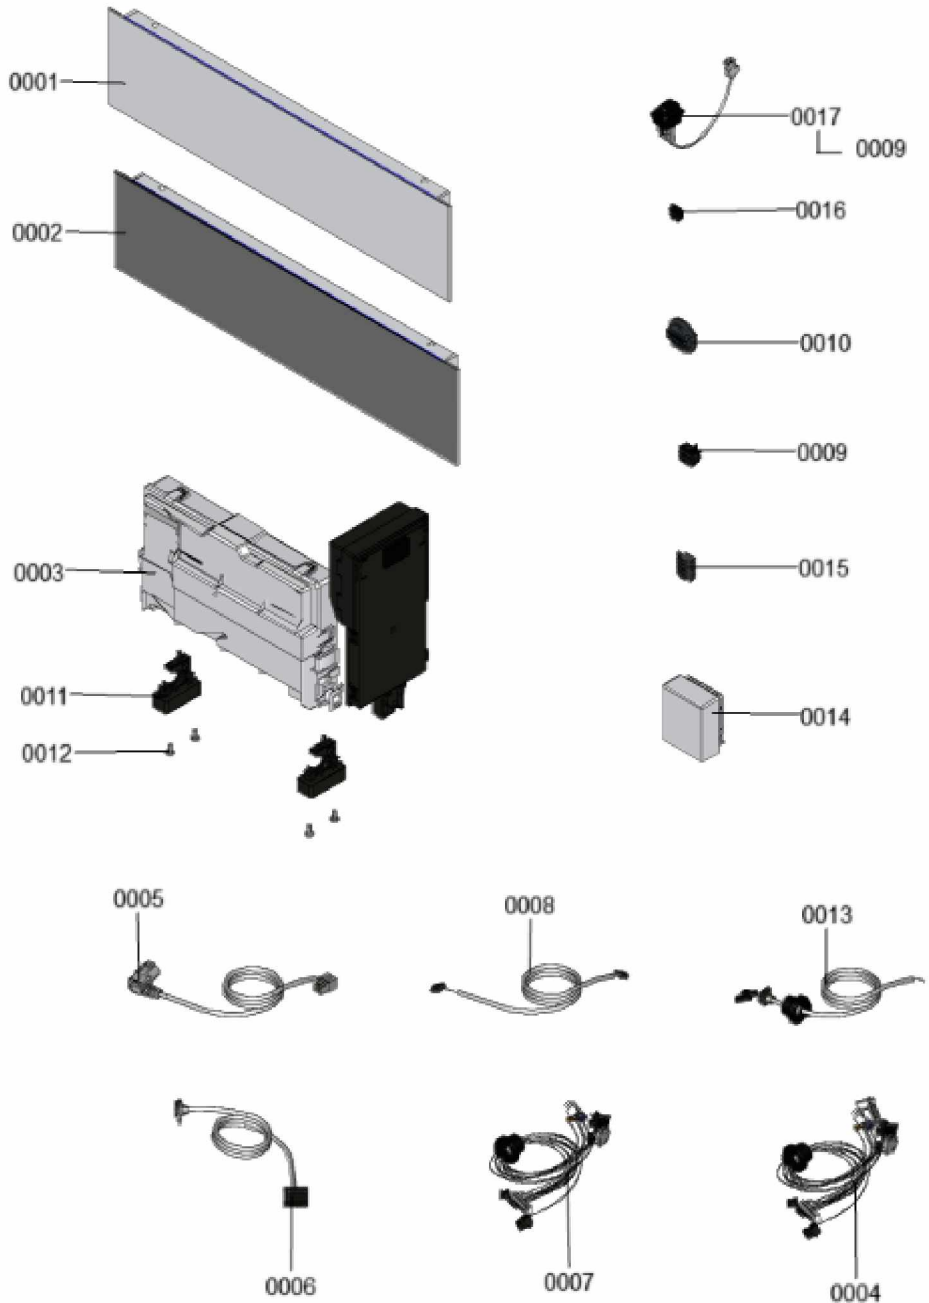

1.2. Graphique 7969434

1. Liste des pièces 7911303 Régulation

1.1. Liste des pièces

Position	N° produit.	Désignation	GrpMat	Quantité	Prix catalogue / pc.
0001	7969006	Régulation	T6999	1	Sur demande
0002	7911302	Régulation	T6999	1	Sur demande
0003	7911094	Régulation	T6999	1	Sur demande
0004	7859810	Faisceau de câble basse tension	754	1	19.50 EUR
0005	7859809	Câble Pompe de stockage de ligne 21	754	1	43.00 EUR
0006	7859813	Faisceau de câbles basse tension	754	1	52.00 EUR
0007	7859812	Faisceau de câbles 230V	754	1	52.00 EUR
0008	7867141	Gestion 10-pol. L=1300/Faisceau câbles	754	1	21.00 EUR
0009	7834771	Interrupteur d'alimentation électrique	752	1	21.00 EUR
0010	7859522	Connecteur mâle à 6 broches	754	1	22.00 EUR
0011	7858810	Charnière 1x	754	1	13.20 EUR
0012	7831422	Vis PT 50 x 12 (5 p.)	754	1	14.00 EUR
0013	7867113	Câble d'alimentation élec.régulation	754	1	16.60 EUR
0014	7837053	Sonde de temp. extérieure NTC 10 kΩ	630	1	145.00 EUR
0015	7859537	Borne à fiche à 6 broches	754	1	28.00 EUR
0016	7867379	Douille de câble double (5 pièces)	754	1	18.10 EUR
0017	7859557	Connexion par fiche Contrôle ON/OFF	754	1	30.00 EUR

1.2. Graphique 7911303

1. Liste des pièces 7911094 Régulation

1.1. Liste des pièces

Position	N° produit.	Désignation	GrpMat	Quantité	Prix catalogue / pc.
0001	7890357	Unité de gestion de la chaleur HMU-A	754	1	246.00 EUR
0002	7858537	Cache-câbles avec fermeture à déclic	754	1	27.00 EUR
0003	7844807	Loquet paroi arrière (4 pièces)	754	1	13.20 EUR
0004	7404365	Fusible T 6,3A/250V (10 pièces)	754	1	7.00 EUR
0005	7841482	Inserts de câble (10 pièces)	752	1	21.00 EUR
0006	7866718	Fiches 40, 156, 96, 1, 91, 20, 74	754	1	22.00 EUR
0010	7890356	Unité de commande du brûleur BCU	754	1	246.00 EUR
0011	7868471	Couvercle de raccordement	754	1	21.00 EUR