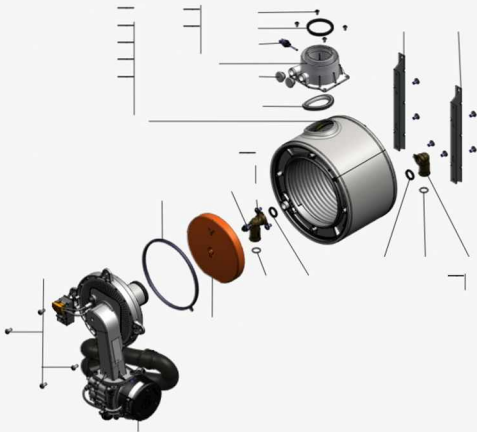

1.2. Graphique 7911335

1. Liste des pièces 7358042 Bâti

1.1. Liste des pièces

Position	N° produit.	Désignation	GrpMat	Quantité	Prix catalogue / pc.
0001	7859560	Tôle avant DCW60	754	1	113.00 EUR
0002	7858829	Plaque Façade DCX60	754	1	54.00 EUR
0003	7859563	Plaque supérieure DCW60	754	1	69.00 EUR
0004	7858817	Charnières (2 pièces)	754	1	19.50 EUR
0005	7901516	Clip rouge pour charnière (2 pièces)	754	1	5.70 EUR
0006	7859562	Oeillet Interrupteur d'alimentation	754	1	33.00 EUR
0007	7859561	Pied du boîtier (2 pièces)	754	1	26.00 EUR
0008	7868909	Clips (2 pcs)	754	1	5.90 EUR

1.2. Graphique 7358042

1. Liste des pièces 7358193 Panneau

1.1. Liste des pièces

Position	N° produit.	Désignation	GrpMat	Quantité	Prix catalogue / pc.
0001	7867107	Coude retour HR	754	1	34.00 EUR
0002	7867109	Échangeur de chaleur	737	1	501.00 EUR
0003	7867110	Bloc isolant (fcdc)	754	1	42.00 EUR
0004	7867216	Sonde de fumée GCM32 CHE	754	1	28.00 EUR
0005	7867217	Manchette de raccordement	754	1	45.00 EUR
0006	7826471	Joint sortie de fumée D= 60	754	1	8.40 EUR
0007	7833789	Vis à tête plate 3,9x9,5 (5 pièces)	754	1	14.00 EUR
0008	7822742	Bouchons (2x) pour manchette de rdt	754	1	13.40 EUR
0009	7828645	Joint étanchéité buse de fumée (1 pièce)	754	1	10.80 EUR
0010	7867132	Ensemble de joints raccord coude (2+2)	754	1	17.40 EUR
0011	7867108	Coude départ HV	754	1	34.00 EUR
0012	7867218	Sonde de température eSTB Duplex-GCM32	754	1	35.00 EUR
0013	7358254	Brûleur	T6999	1	Sur demande
0014	7844858	Vis de porte (4pcs)	754	1	12.10 EUR
0015	7867219	Joint brûleur GCM32 CHE	754	1	28.00 EUR
0016	7826215	Joints toriques 17,86x2,62 (5 pièces)	754	1	9.40 EUR
0017	7867131	Support fixation corps de chauffe	754	1	32.00 EUR