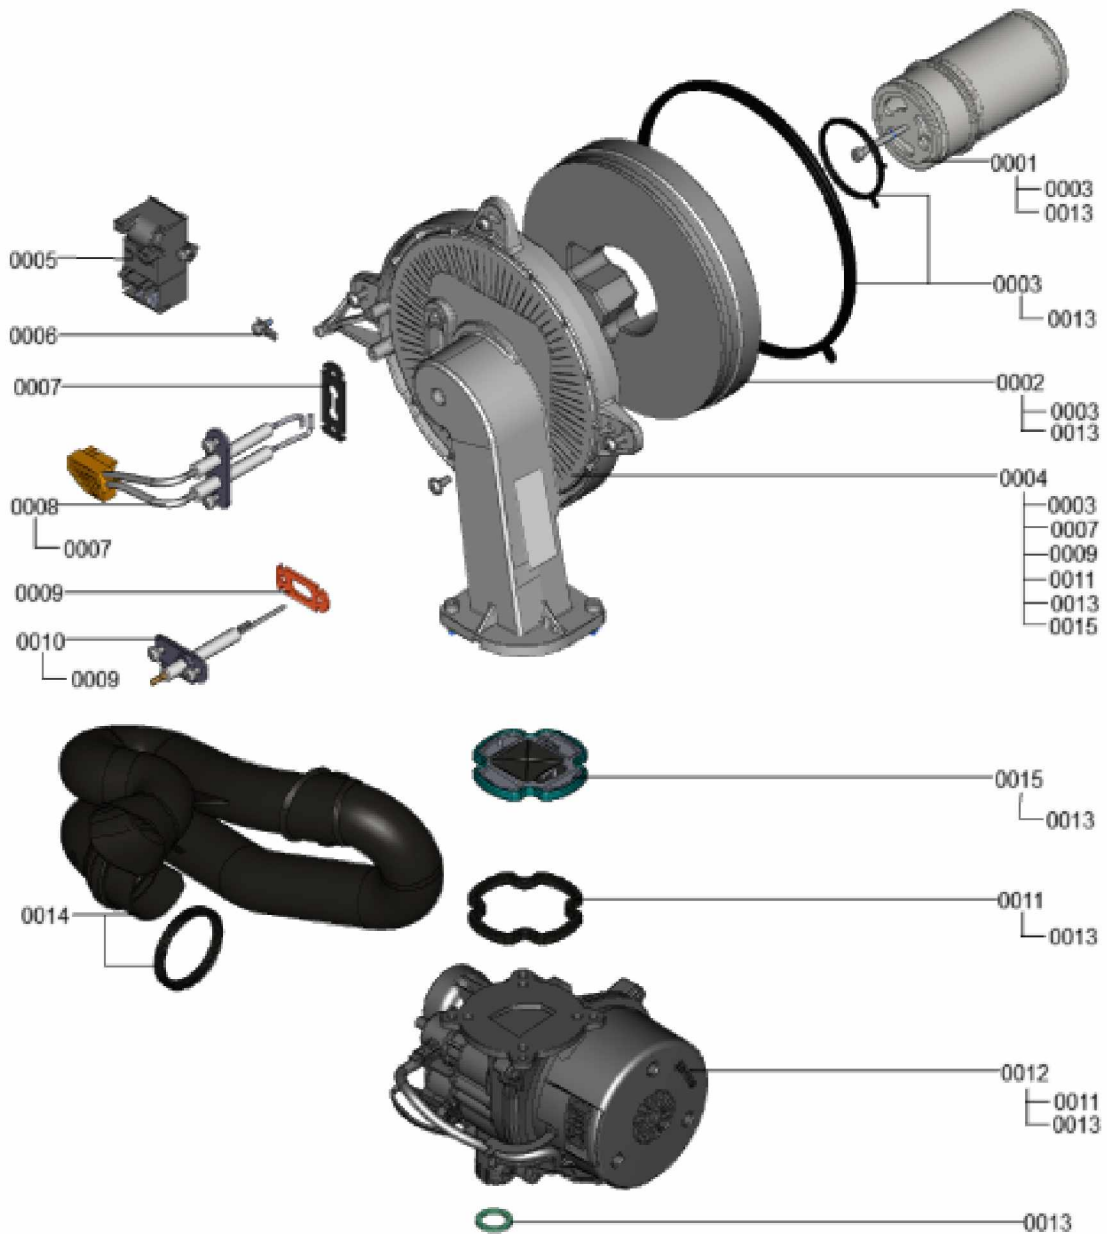

1.2. Graphique 7358254

1. Liste des pièces 7358208 Hydraulique

1.1. Liste des pièces

Position	N° produit.	Désignation	GrpMat	Quantité	Prix catalogue / pc.
0001	7360482	Hydraulique	T6999	1	Sur demande
0002	7859794	Vase d'expansion à membrane CRF10	754	1	94.00 EUR
0003	7859795	tuyau de raccordement HV	754	1	41.00 EUR
0004	7826215	Joints toriques 17,86x2,62 (5 pièces)	754	1	9.40 EUR
0005	7828766	Joint torique 17x4 (5 pièces)	754	1	14.70 EUR
0006	7827946	Clip D=18 (x5)	754	1	12.50 EUR
0007	7861215	Clips (5 pièces)	754	1	9.70 EUR
0008	7831812	Passe-câble d.54/18 (5 pièces)	754	1	45.00 EUR
0009	7859796	tuyau de raccordement WW	754	1	53.00 EUR
0010	7824519	Joint plat (3 pièces)	754	1	7.50 EUR
0011	7859797	Tuyau de raccordement KW hydraulique cpl	754	1	53.00 EUR
0012	7859574	Joint évasé (2 pcs) 30 x 16 x 2	754	1	11.40 EUR
0013	7859798	tuyau de raccordement HV	754	1	41.00 EUR
0014	7826217	Joints toriques 17 x 24 x 2 (5 pièces)	754	1	8.20 EUR
0015	7859799	Tuyau de retour	754	1	41.00 EUR
0016	7839509	Flexile de raccordement	754	1	49.00 EUR
0017	7827425	Clip D=8 étroit (5 unités)	754	1	9.80 EUR
0018	7827462	Joints 11,5 x 18,5 x 2 (5 pièces)	754	1	12.10 EUR
0019	7859800	tuyau de raccordement WW	754	1	41.00 EUR
0020	7827945	Clip D=15	754	1	14.00 EUR
0021	7859801	tuyau de raccordement HR	754	1	41.00 EUR
0022	7859802	Pipe à gaz cpl.	754	1	54.00 EUR
0023	7859803	Retour de tuyau de connexion	754	1	41.00 EUR
0024	7859029	Joint torique 23,7 x 3,6 (5 pièces)	754	1	14.00 EUR
0025	7859099	Clip D=24 (5 pièces)	754	1	9.80 EUR
0026	7859476	Support de connexion avec tulipe	754	1	63.00 EUR
0027	7859470	Verrouillage du connecteur	754	1	21.00 EUR
0028	7859804	tuyau de raccordement KW	754	1	53.00 EUR
0029	7828016	Tube de mélange	754	1	84.00 EUR
0030	7827998	Coude d'arrêt réservoir	754	1	43.00 EUR
0031	7832775	Capuchon d'extrémité G1/2	754	1	40.00 EUR
0032	7827943	Clips D=8 (5 pièces)	754	1	8.70 EUR
0033	7828042	Bouchon D=8/ D=10	754	1	14.00 EUR
0034	7831409	Joint torique étanchéité 8x2 (5 pièces)	754	1	13.60 EUR
0035	7859805	Tôle hydraulique TW	754	1	50.00 EUR
0036	7859806	Tôle support hydraulique HW	754	1	50.00 EUR
0037	7827948	Joint torique 14,3 x 2,4 (5 pièces)	754	1	13.60 EUR
0038	7827996	Passe-câble (5 pièces)	754	1	28.00 EUR
0039	7868341	Diaphragme Di=8,5	754	1	16.60 EUR
0040	7831673	Joint A 16 x 24 x 2 (5 pièces)	754	1	8.20 EUR