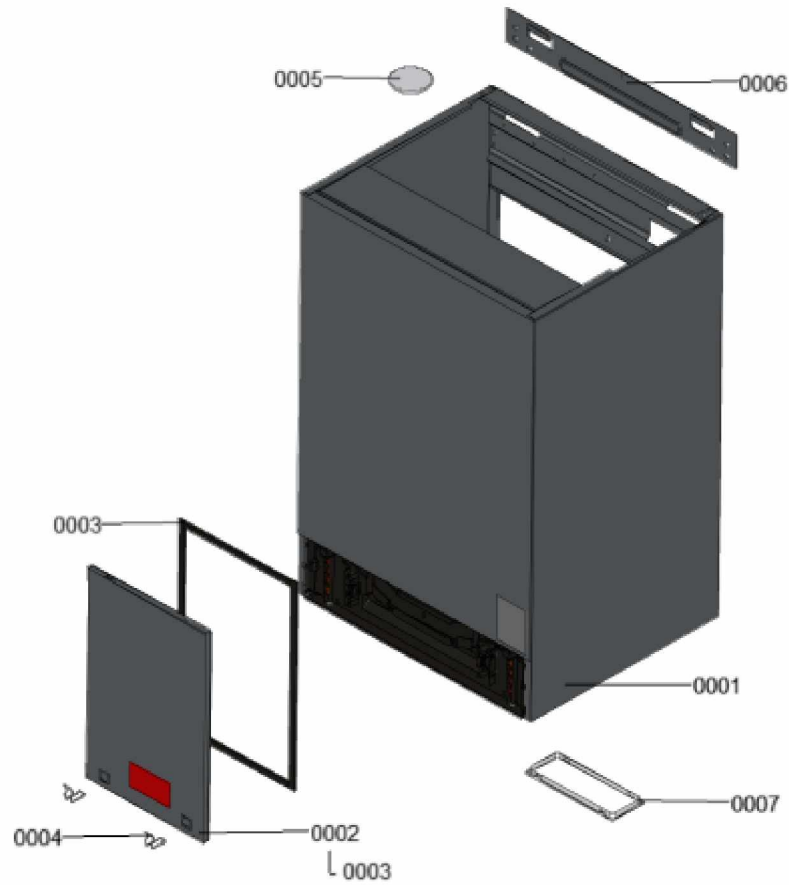

1. Liste des pièces 7911335 Pièces en tôle

1.1. Liste des pièces

Position	N° produit.	Désignation	GrpMat	Quantité	Prix catalogue / pc.
0001	7358042	Bâti	T6999	1	Sur demande
0002	7859824	Tôle capsule avec joints	754	1	49.00 EUR
0003	7859480	Profil d'étanchéité	754	1	14.00 EUR
0004	7825522	Jeu de fermetures à ressort (4 pièces)	754	1	11.40 EUR
0005	7858809	Plaque de recouvrement	754	1	23.00 EUR
0006	7859791	Support mural	754	1	35.00 EUR
0007	7868700	protection socle inférieur	754	1	23.00 EUR

1.2. Graphique 7911335

1. Liste des pièces 7358042 Bâti

1.1. Liste des pièces

Position	N° produit.	Désignation	GrpMat	Quantité	Prix catalogue / pc.
0001	7859560	Tôle avant DCW60	754	1	113.00 EUR
0002	7858829	Plaque Façade DCX60	754	1	54.00 EUR
0003	7859563	Plaque supérieure DCW60	754	1	69.00 EUR
0004	7858817	Charnières (2 pièces)	754	1	19.50 EUR
0005	7901516	Clip rouge pour charnière (2 pièces)	754	1	5.70 EUR
0006	7859562	Oeillet Interrupteur d'alimentation	754	1	33.00 EUR
0007	7859561	Pied du boîtier (2 pièces)	754	1	26.00 EUR
0008	7868909	Clips (2 pcs)	754	1	5.90 EUR