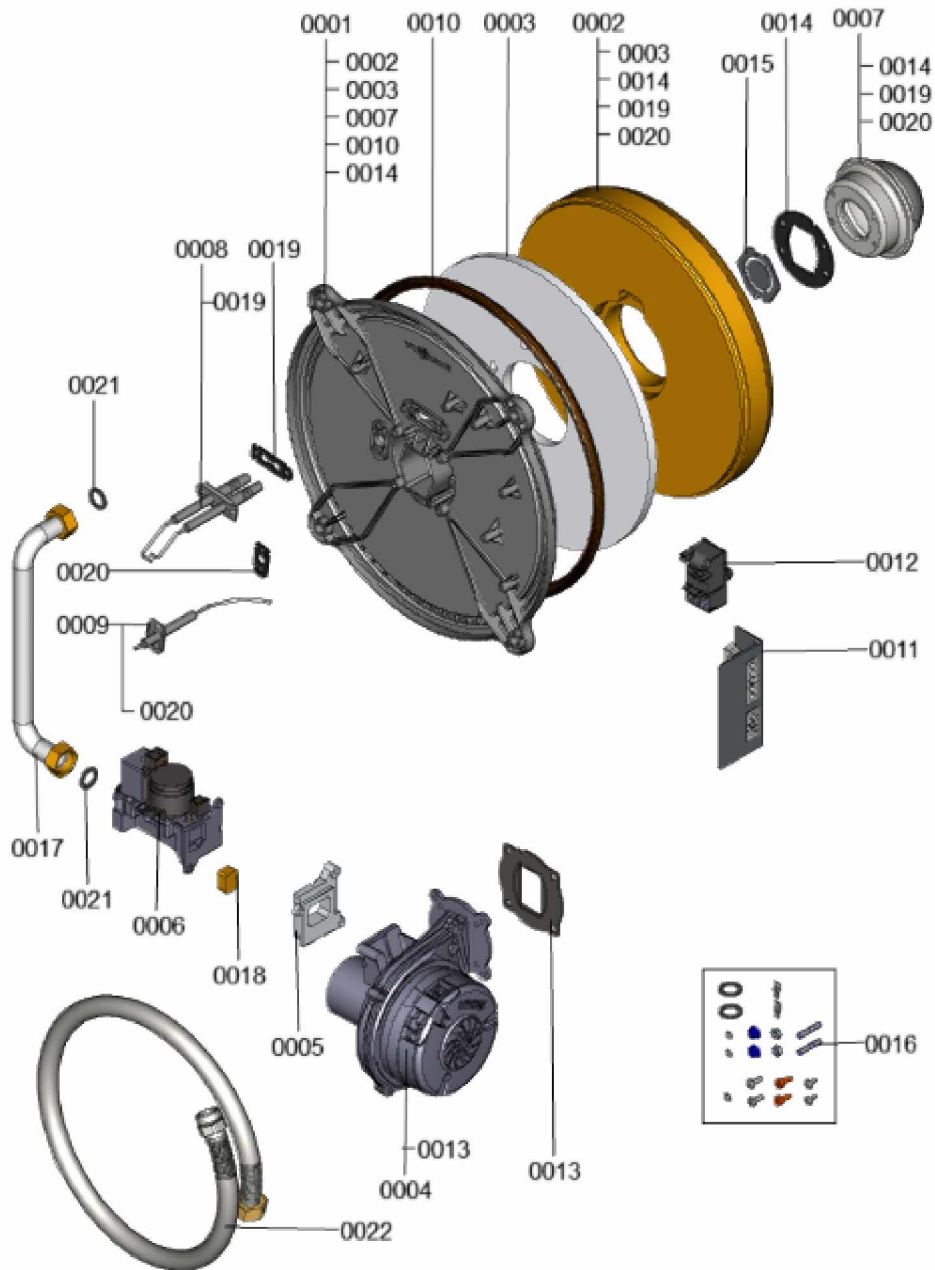

1.2. Graphique 7360442