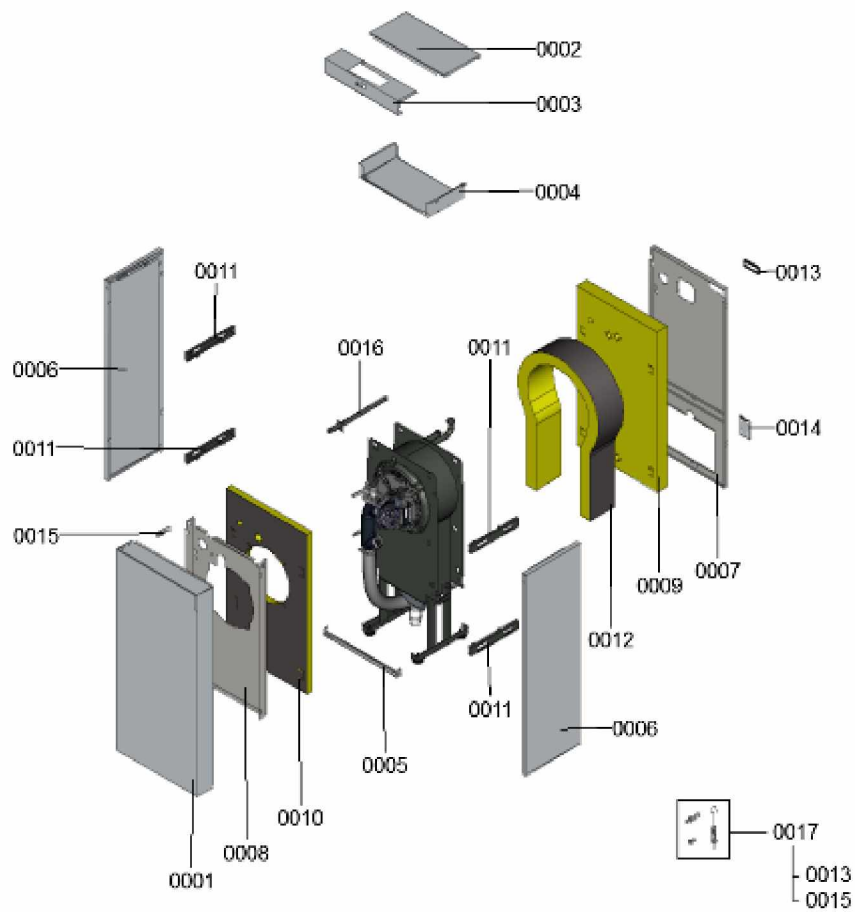

1.2. Graphique 7360448