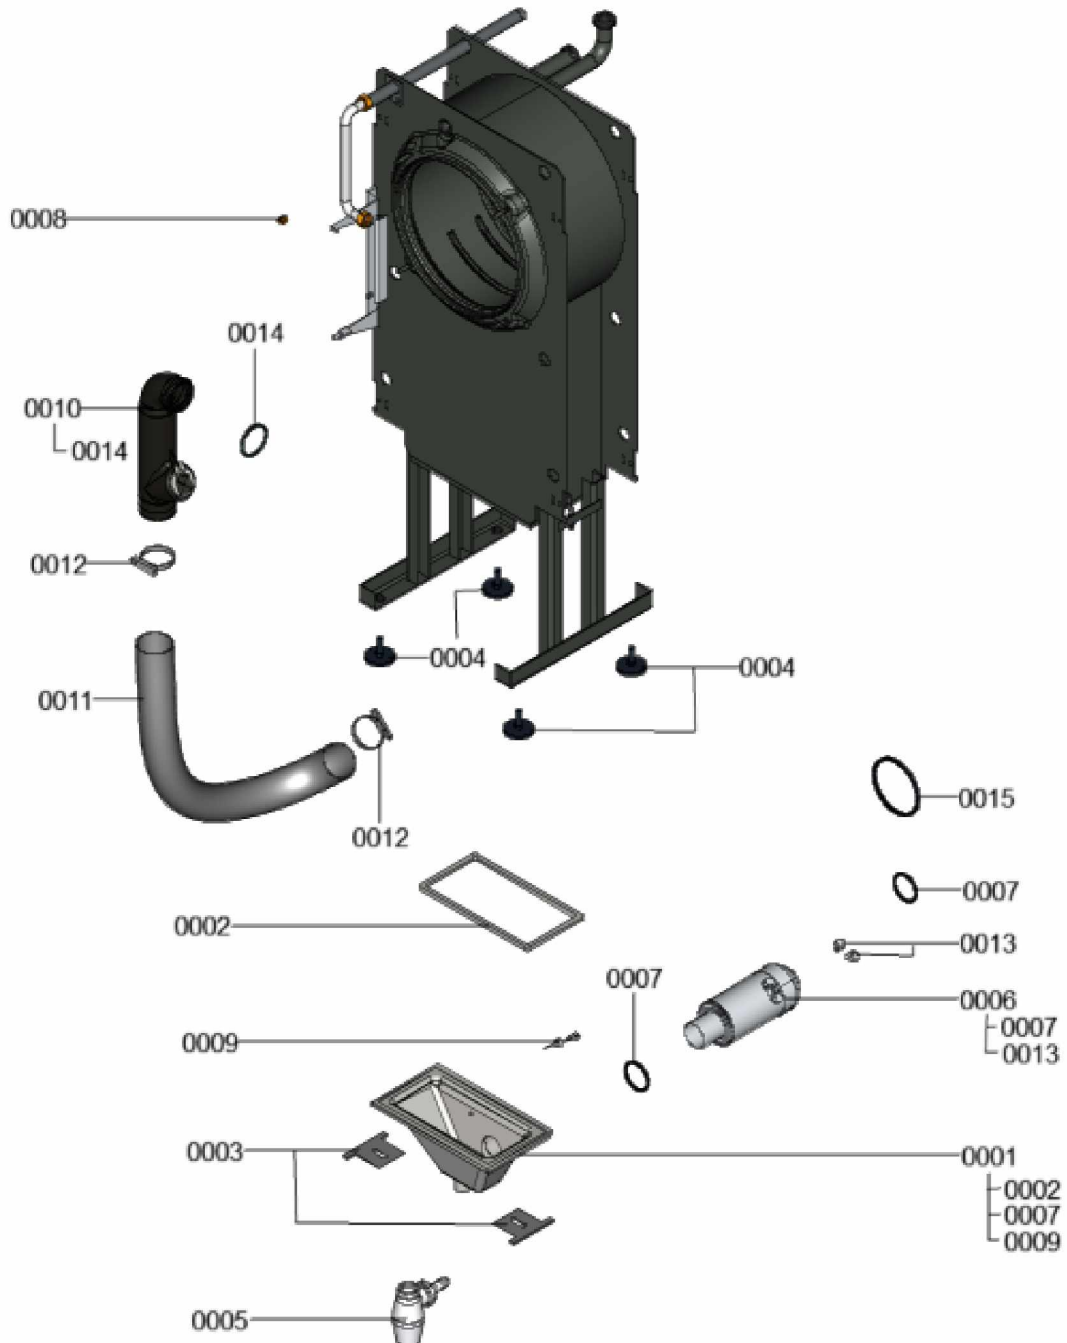

1.2. Graphique 7360437