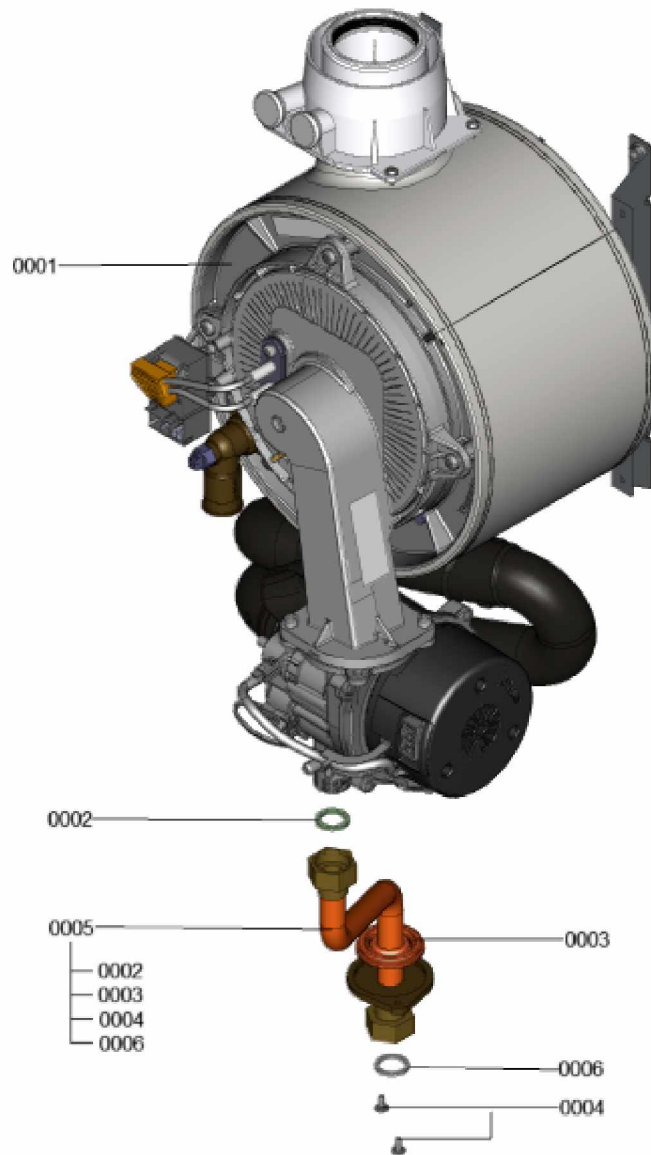

1.2. Graphique 7377825