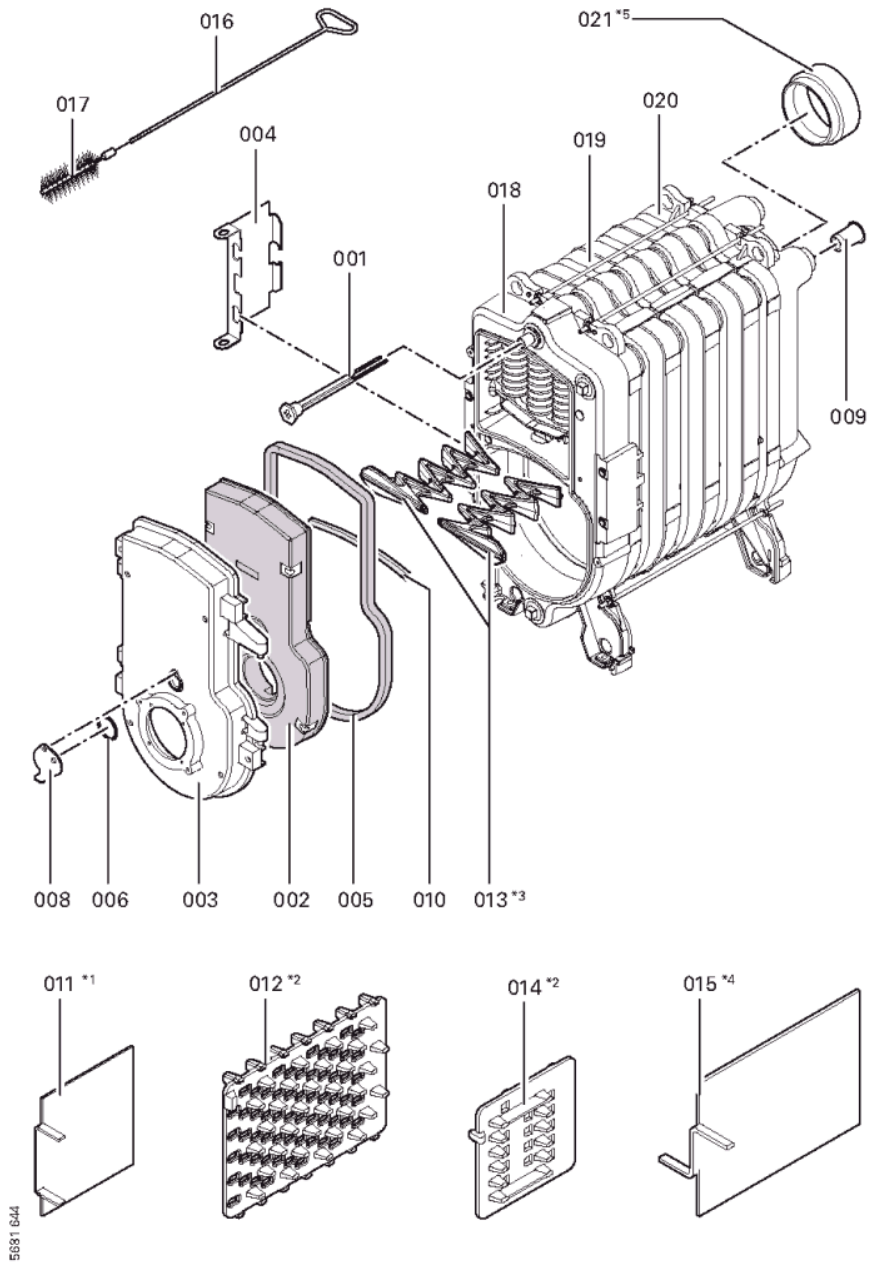

Chaînage 7198313 Corps Vitorond 100 VR2B 100kW éléments