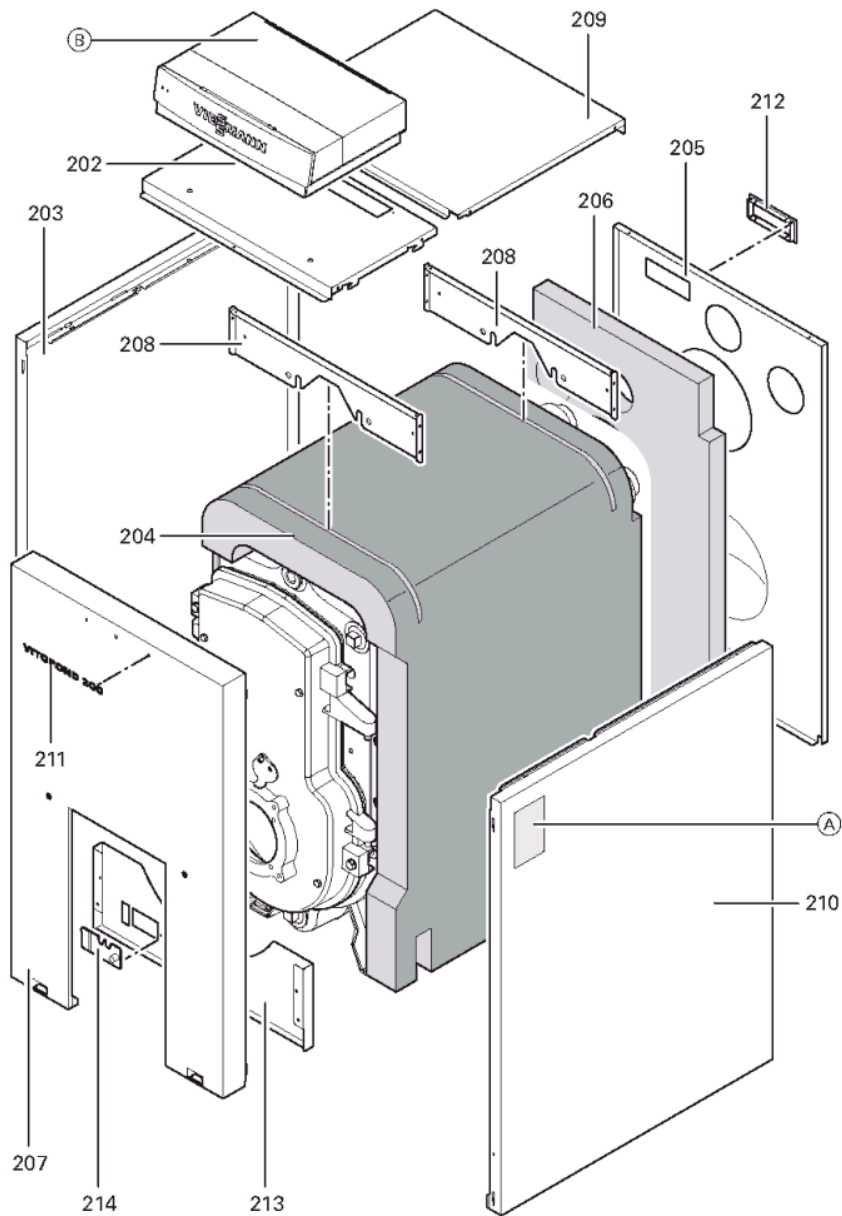

1.2. Graphique 7198313

5681 6/44