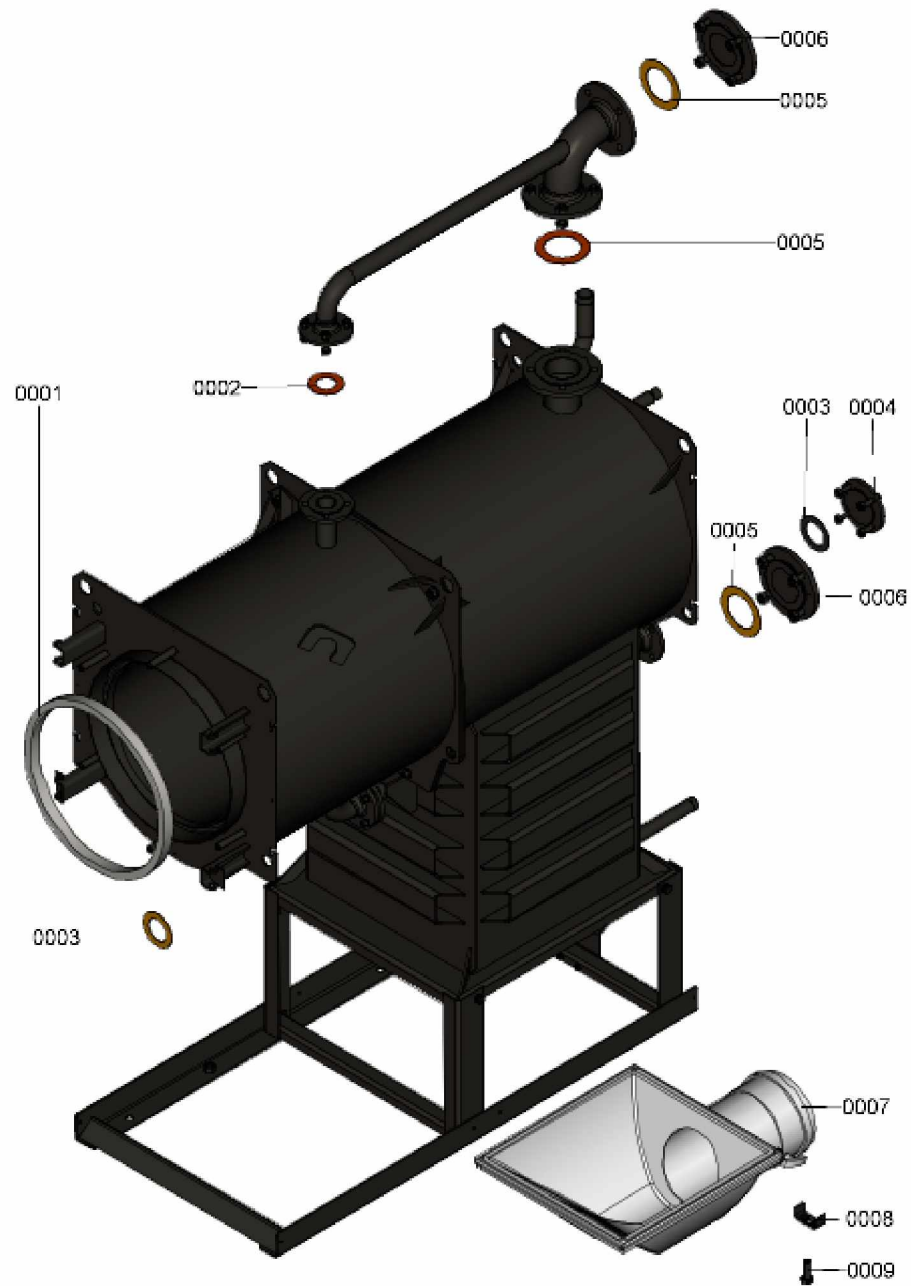

1.2. Graphique 7121500