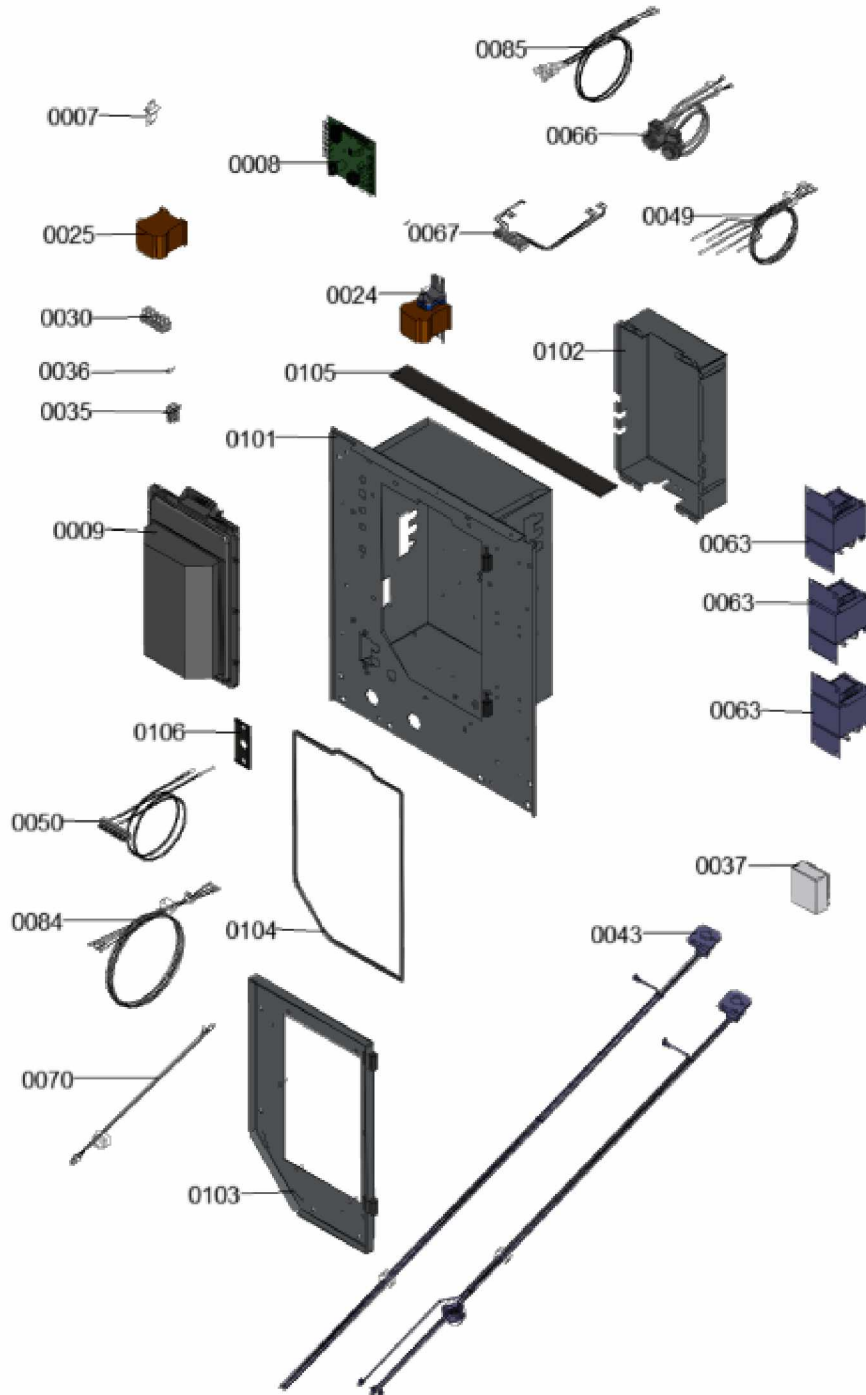

1.2. Graphique 7360792