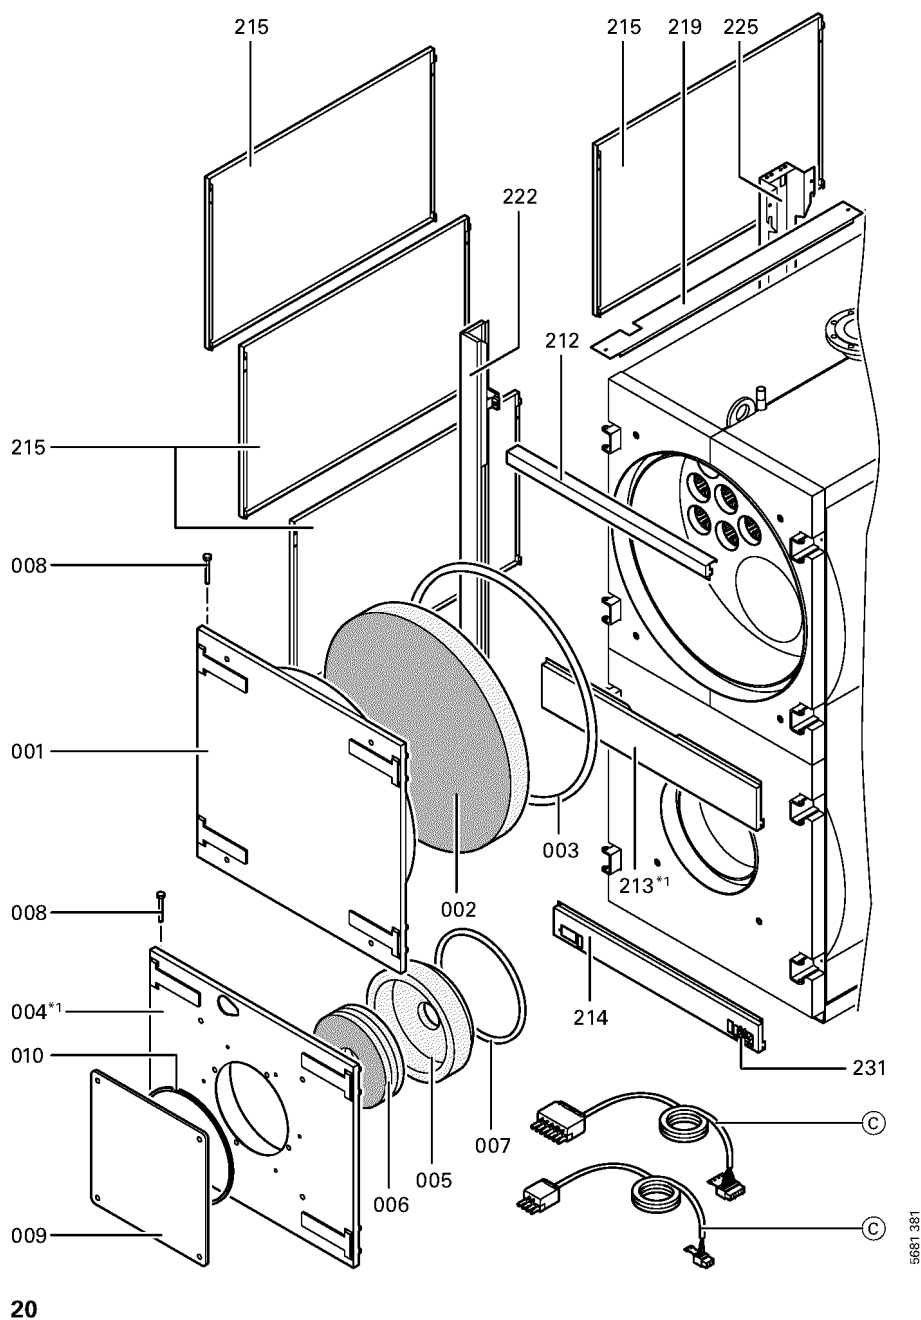

1.2. Graphique 7143256