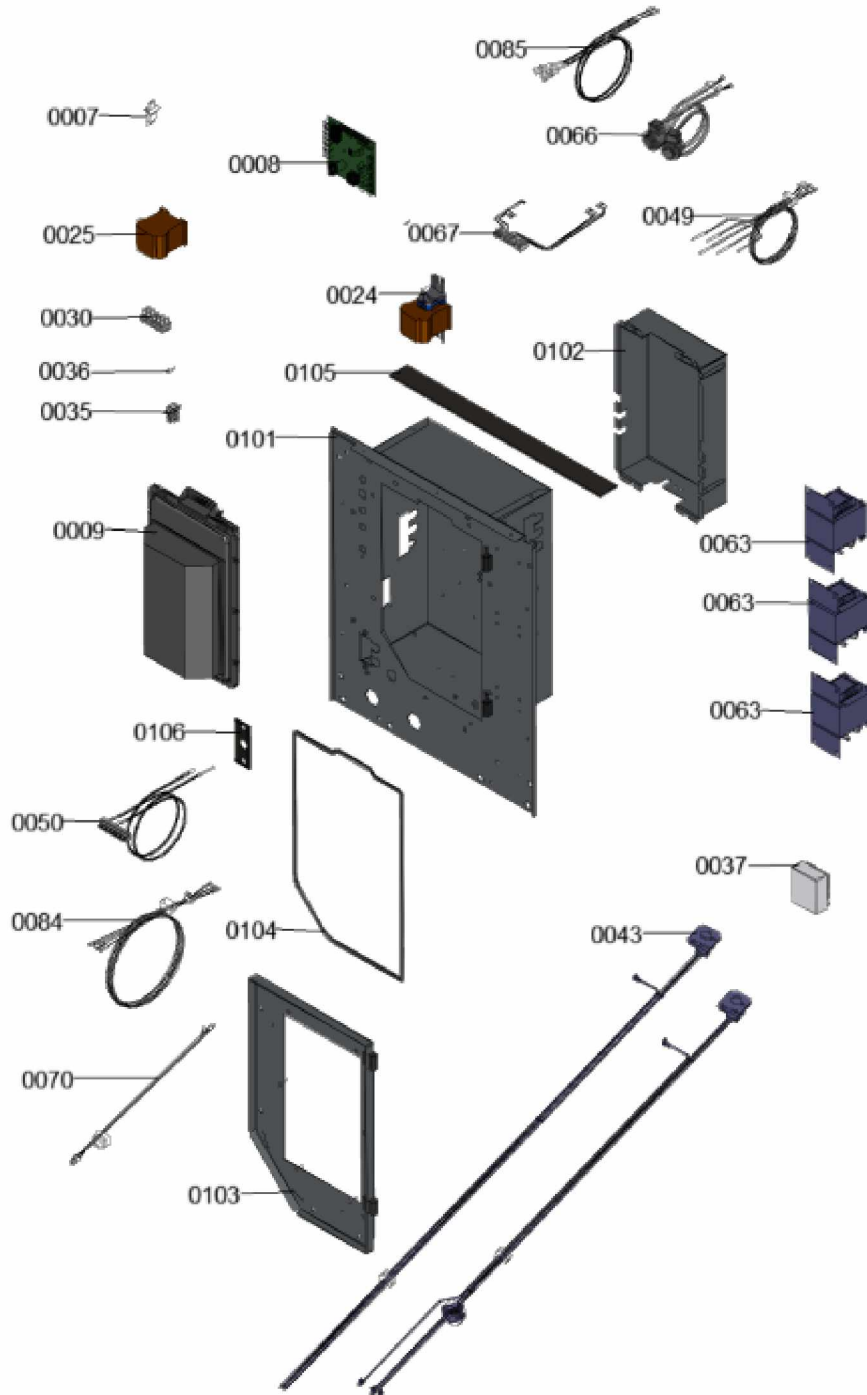

1.2. Graphique 7360792