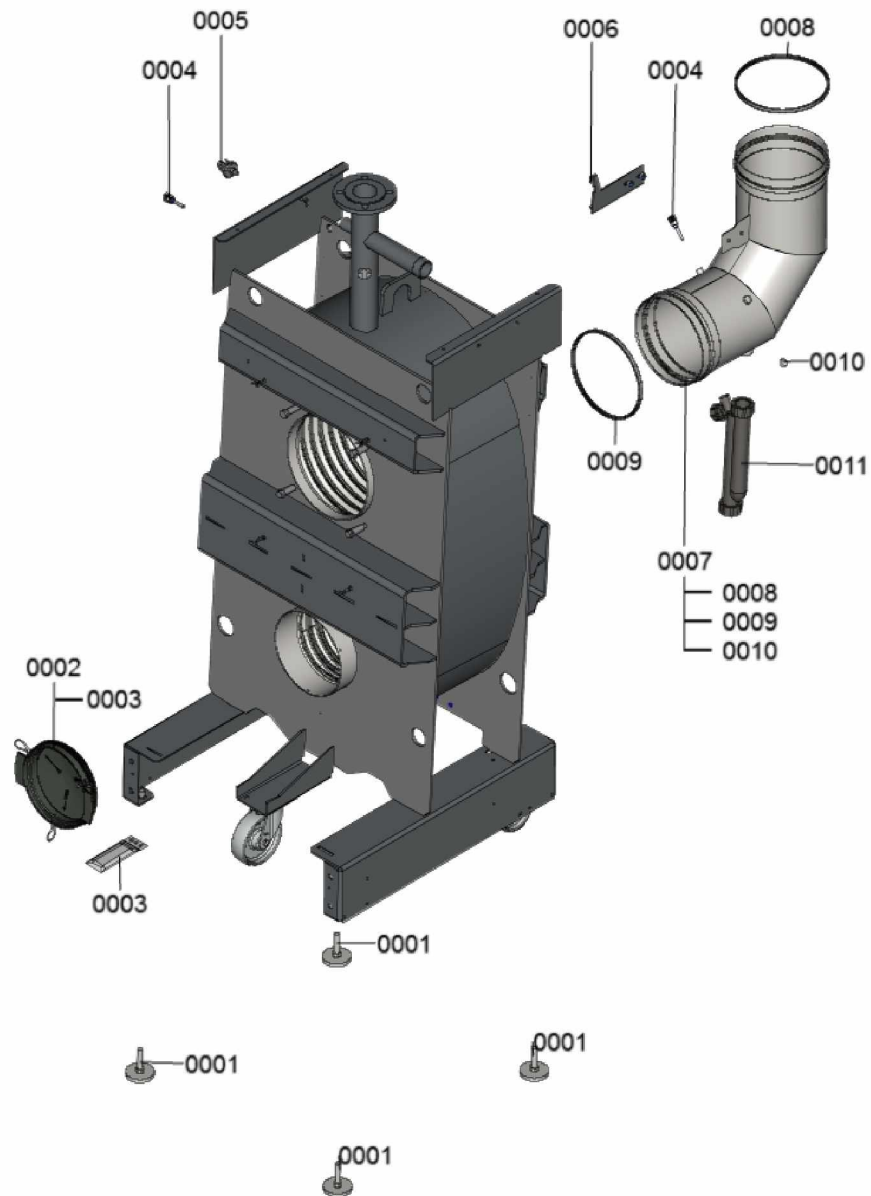

## 1. Liste des pièces 7358345 Chaudière

### 1.1. Liste des pièces

Position	N° produit.	Désignation	GrpMat	Quantité	Prix catalogue / pc.
0001	7818798	Pied réglable (1 pièces) Vitocell	749	1	6.50 EUR
0002	7875582	Trappe de révision avec joint	754	1	29.00 EUR
0003	7867380	Connecteur 3	754	1	10.00 EUR
0004	7856699	Sonde de température NTC DUPLEX 10K1	754	1	52.00 EUR
0005	7867381	Pressostat manque d'eau PSW-M4	754	1	59.00 EUR
0006	7856855	Tôle de fixation	754	1	33.00 EUR
0007	7856697	Manchette de raccordement à la chaudière	754	1	213.00 EUR
0008	7867068	Bague d'étanchéité à double lèvres DN200	754	1	66.00 EUR
0009	7867067	Bague d'étanchéité à double lèvres DN206	754	1	66.00 EUR
0010	7868495	Bouchon KAS	754	1	8.00 EUR
0011	7828796	Siphon	754	1	32.00 EUR
0012	7822742	Bouchons (2x) pour manchette de rdt	754	1	12.80 EUR

## 1. Liste des pièces 7358352 Bâti