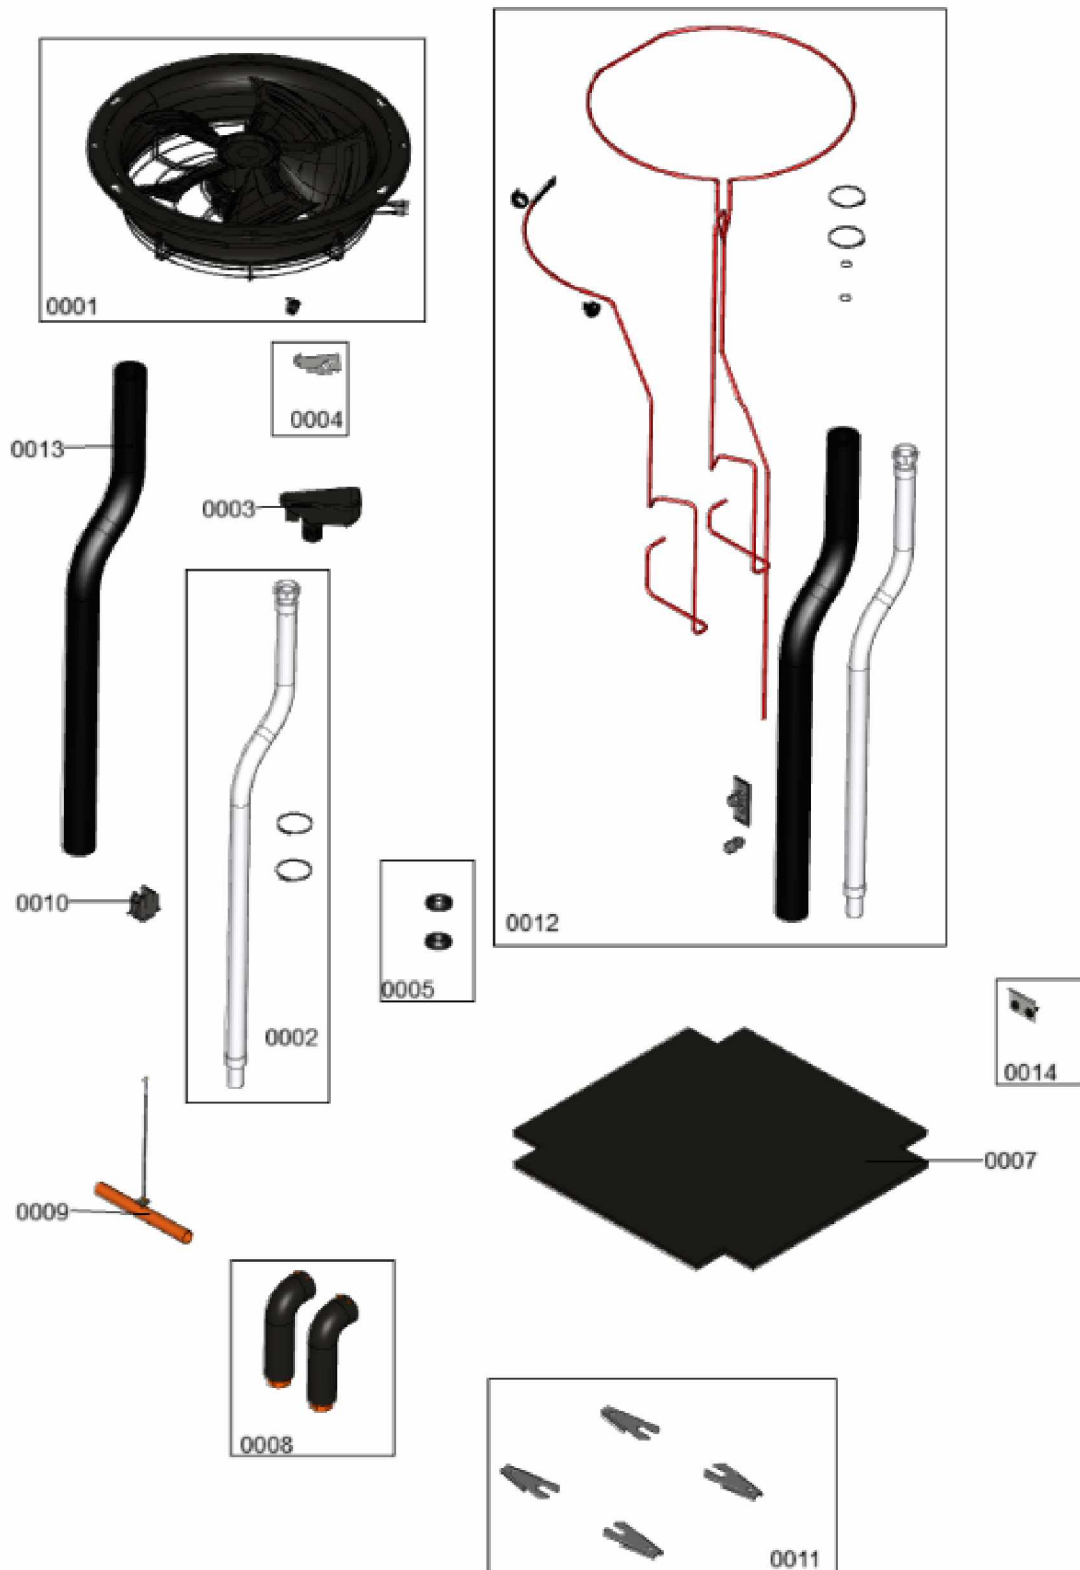

1.2. Graphique 7124520