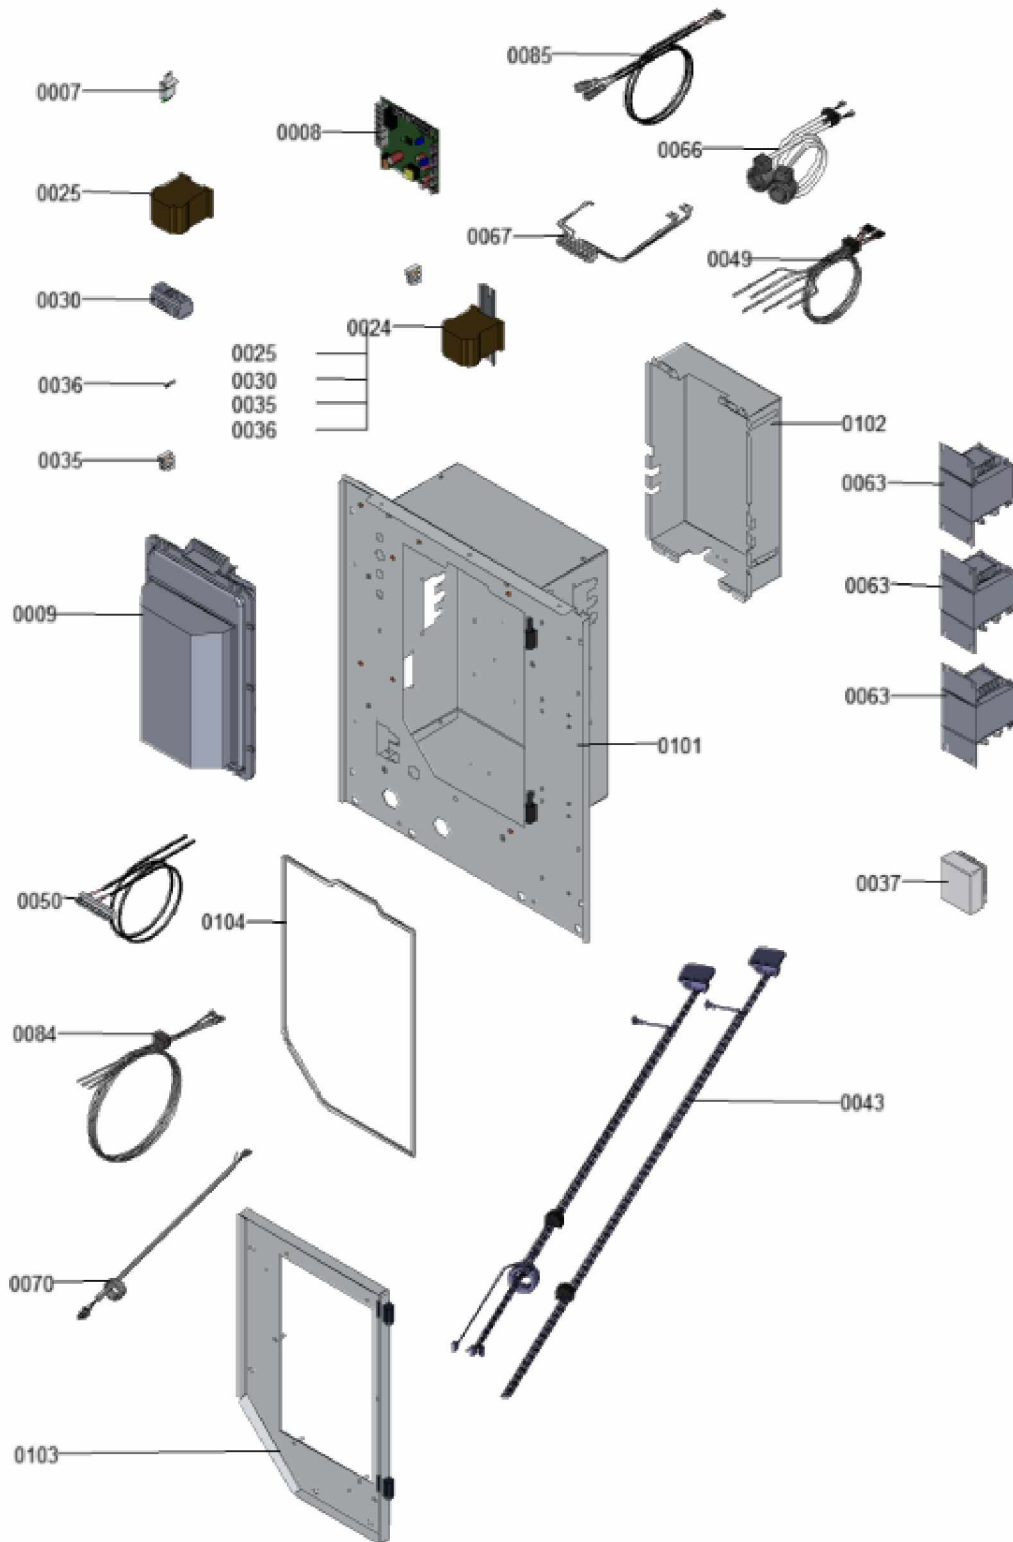

1.2. Graphique 7124513