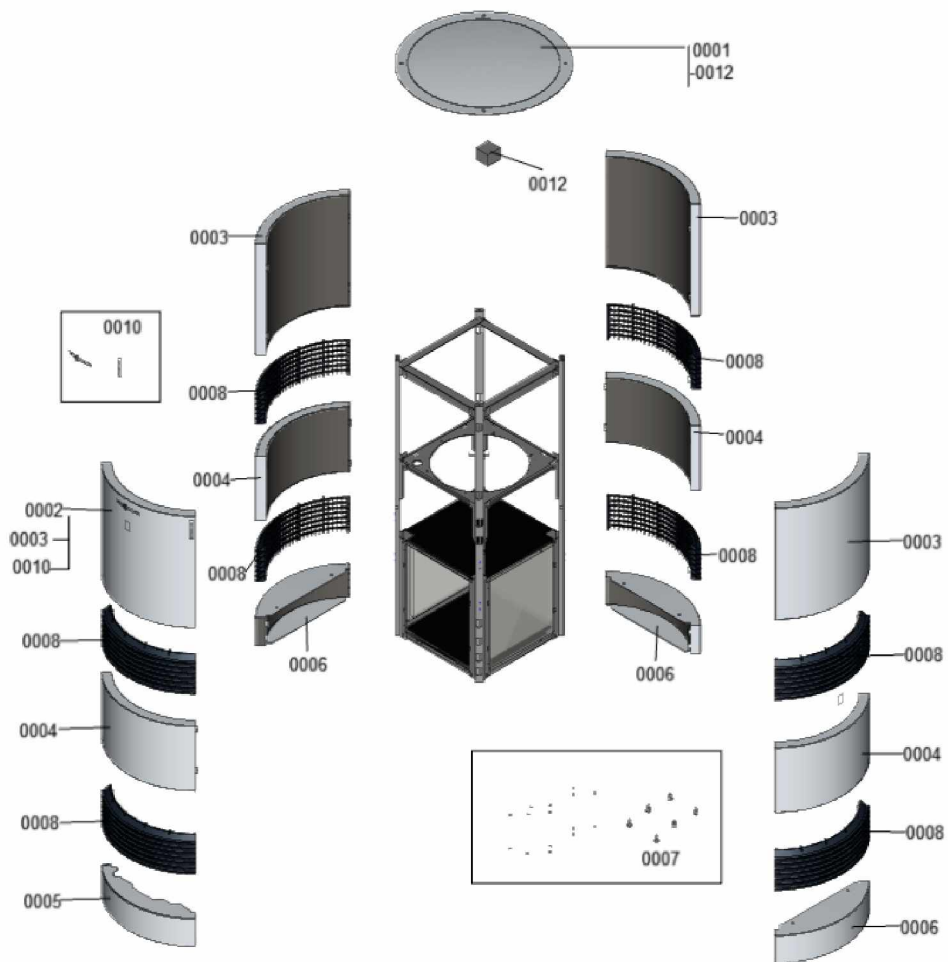

1. Liste des pièces 7124526 Bâti

1.1. Liste des pièces

Position	N° produit.	Désignation	GrpMat	Quantité	Prix catalogue / pc.
0001	7840991	Couvercle avec joint	755	1	416.00 EUR
0002	7840992	Partie supérieure du bâti avec logo	755	1	551.00 EUR
0003	7840993	Partie supérieure du bâti	755	1	524.00 EUR
0004	7840994	Partie médiane du bâti	755	1	351.00 EUR
0005	7840995	Partie inférieure du bâti avec évidement	755	1	256.00 EUR
0006	7840996	Partie inférieure du bâti	755	1	254.00 EUR
0007	7840997	Jeu de fixation	755	1	13.10 EUR
0008	7840998	Lamelles (jeu)	755	1	105.00 EUR
0009	7840976	Gaine d'air inférieure	755	1	35.00 EUR
0010	7839938	Logos Vitocal 300	756	1	28.00 EUR
0011	7855446	Vis du couvercle	755	1	10.40 EUR
0012	7856062	Support couvercle	755	1	21.00 EUR
0013	7862181	Pâte céramique – pour TD	755	1	Sur demande

1.2. Graphique 7124526

1. Liste des pièces 7124518 Cadre de base

1.1. Liste des pièces

Position	N° produit.	Désignation	GrpMat	Quantité	Prix catalogue / pc.
0001	7840949	Evaporateur	755	1	1,863.00 EUR
0002	7840950	Entretoise gauche/droite	755	1	146.00 EUR
0003	7840951	Entretoise avant/arrière	755	1	Sur demande
0004	7840952	Cuve d'évacuation des condensats	755	1	205.00 EUR
0005	7840953	Tôle de fixation ventilateur	755	1	279.00 EUR
0006	7840954	Entretoise latérale avec évidement	755	1	Sur demande
0007	7840955	Tôle supérieure	755	1	346.00 EUR
0008	7840956	Entretoise avant	755	1	94.00 EUR
0009	7840957	Tôle de fond	755	1	375.00 EUR
0010	7840958	Entretoise latérale	755	1	119.00 EUR
0011	7840959	Entretoise latérale avec passage	755	1	119.00 EUR
0012	7840960	Tôle latérale	755	1	299.00 EUR
0013	7840961	Eléments de fixation (jeu)	755	1	101.00 EUR
0014	7840962	Matelas insonorisant extérieur	755	1	39.00 EUR
0015	7832669	Pied de calage M12 x 19 capuchon D=64	755	1	22.00 EUR
0016	7840964	Tampon en caoutchouc (jeu)	755	1	27.00 EUR
0017	7840965	Pièces de liaison (jeu)	755	1	28.00 EUR
0018	7840966	Ecrou M8 (jeu)	755	1	3.90 EUR
0019	7840967	Matériau d'étanchéité	755	1	23.00 EUR