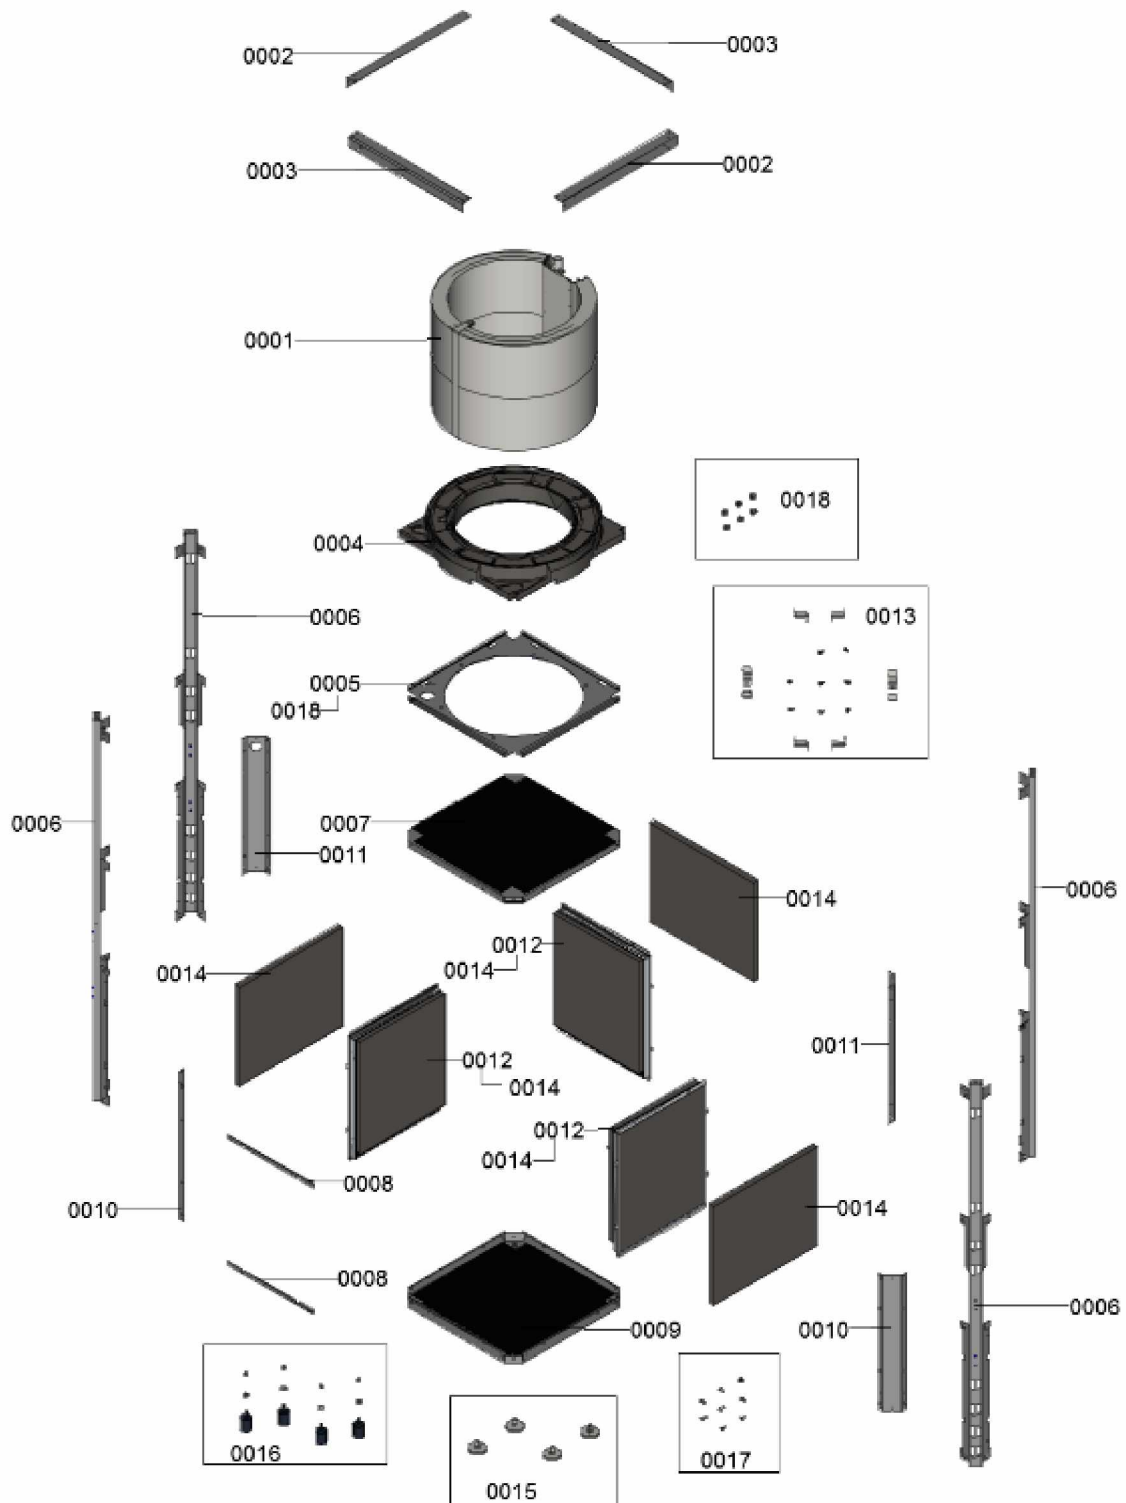

1.2. Graphique 7124518