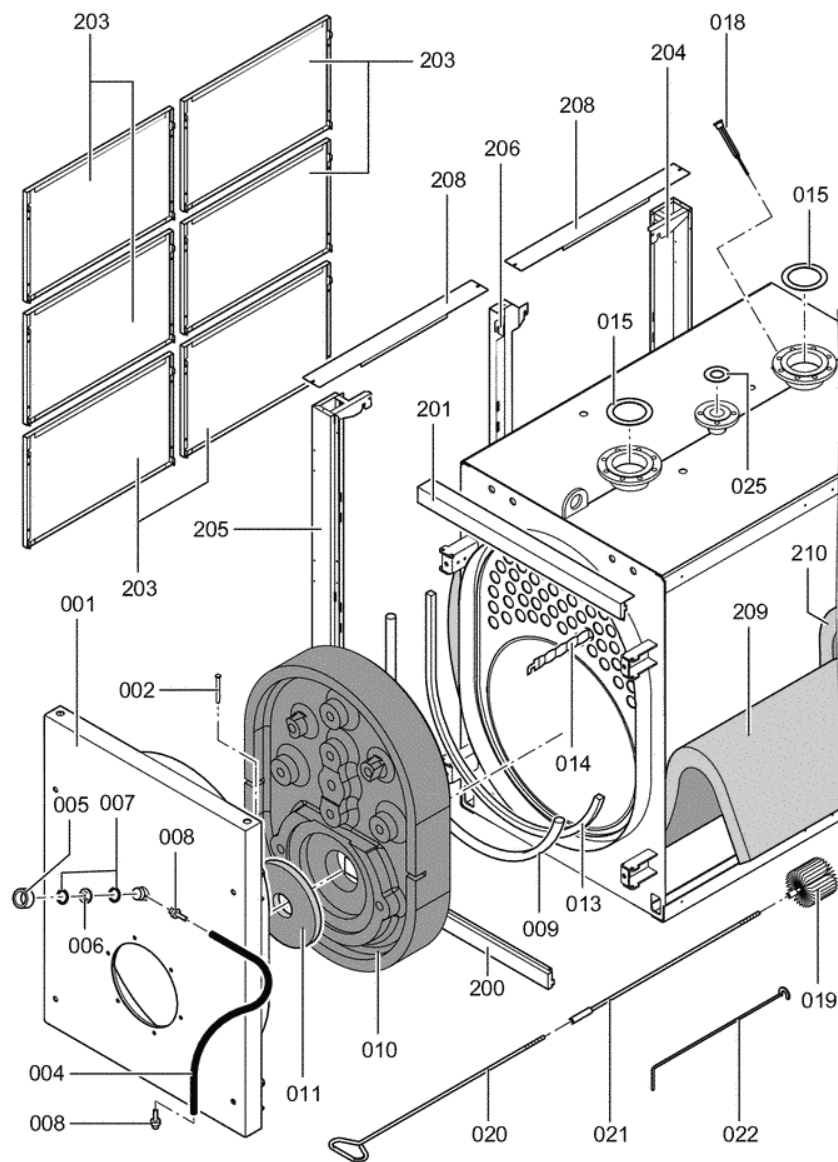

1.2. Graphique 7192489

5881 667