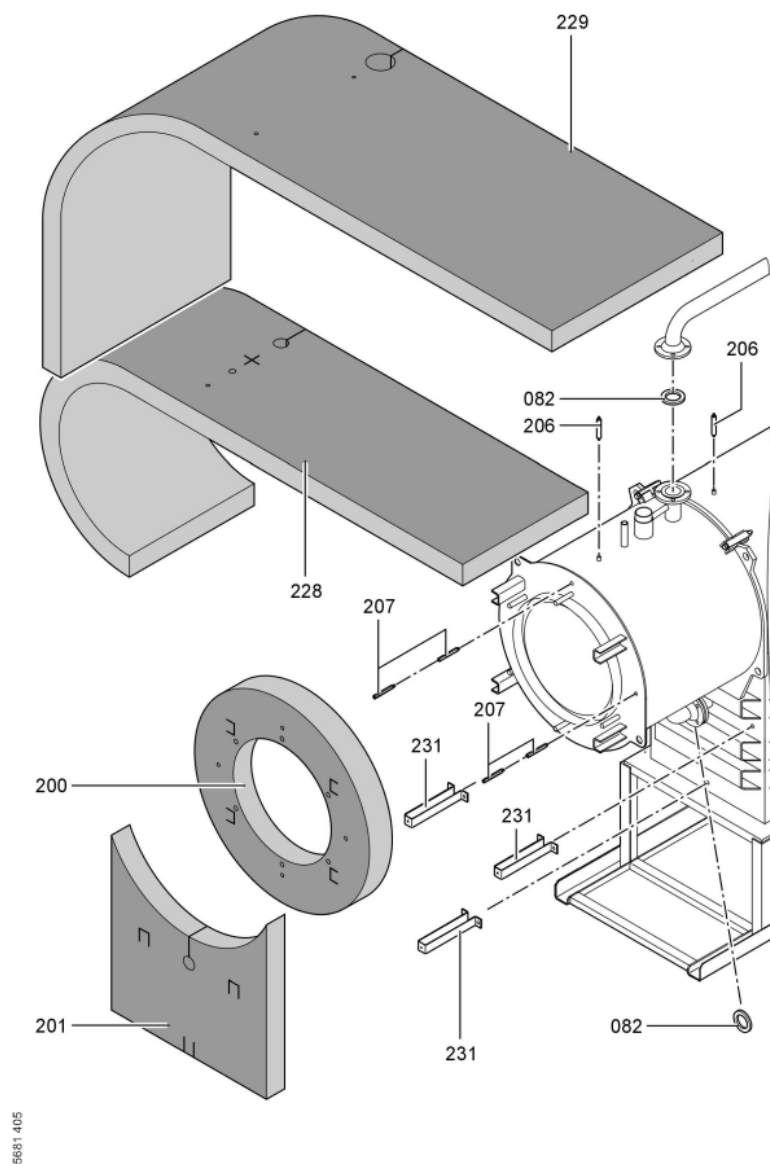

1.2. Graphique 7188374