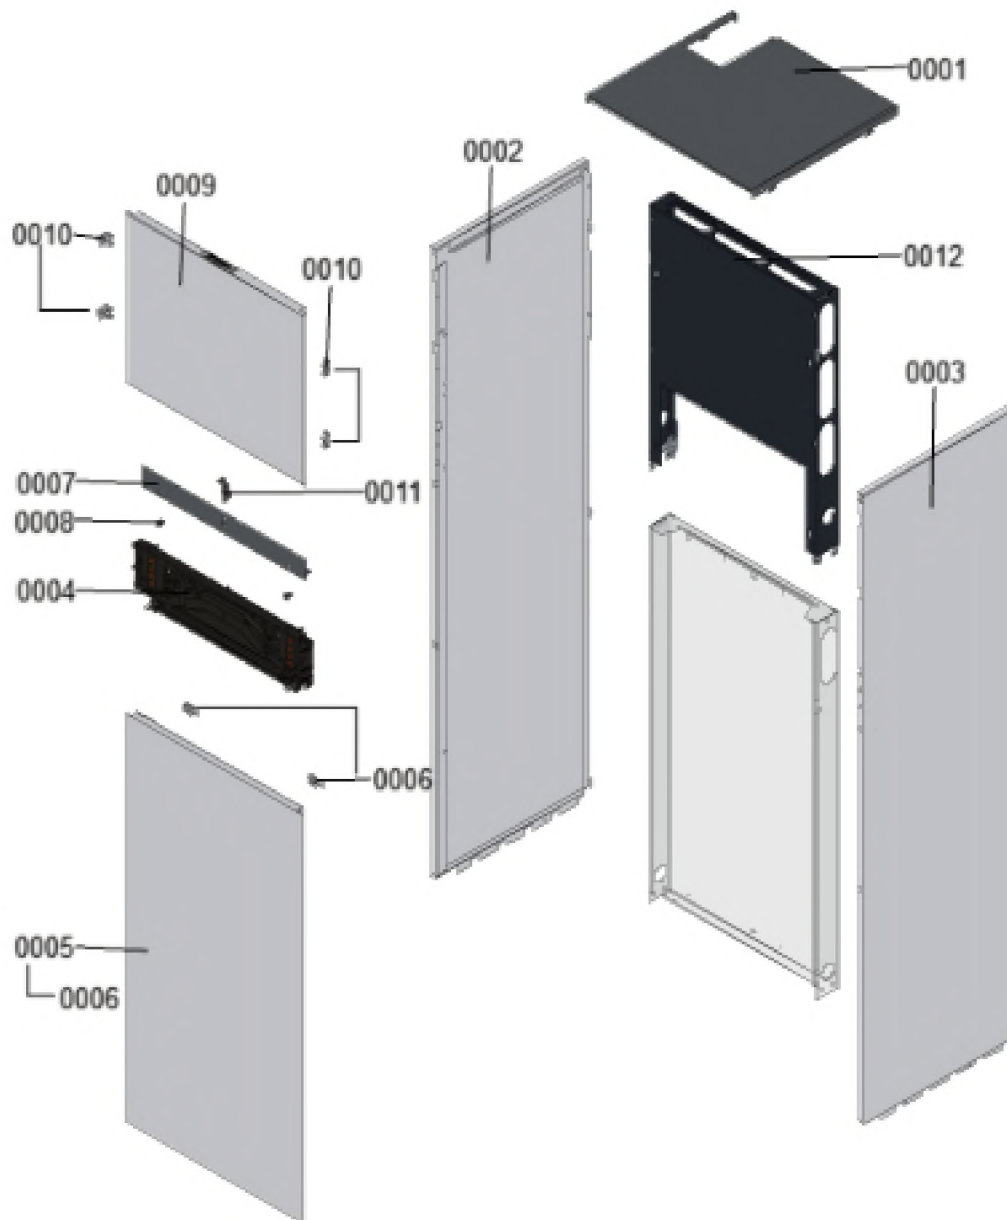

1.2. Graphique 7911974