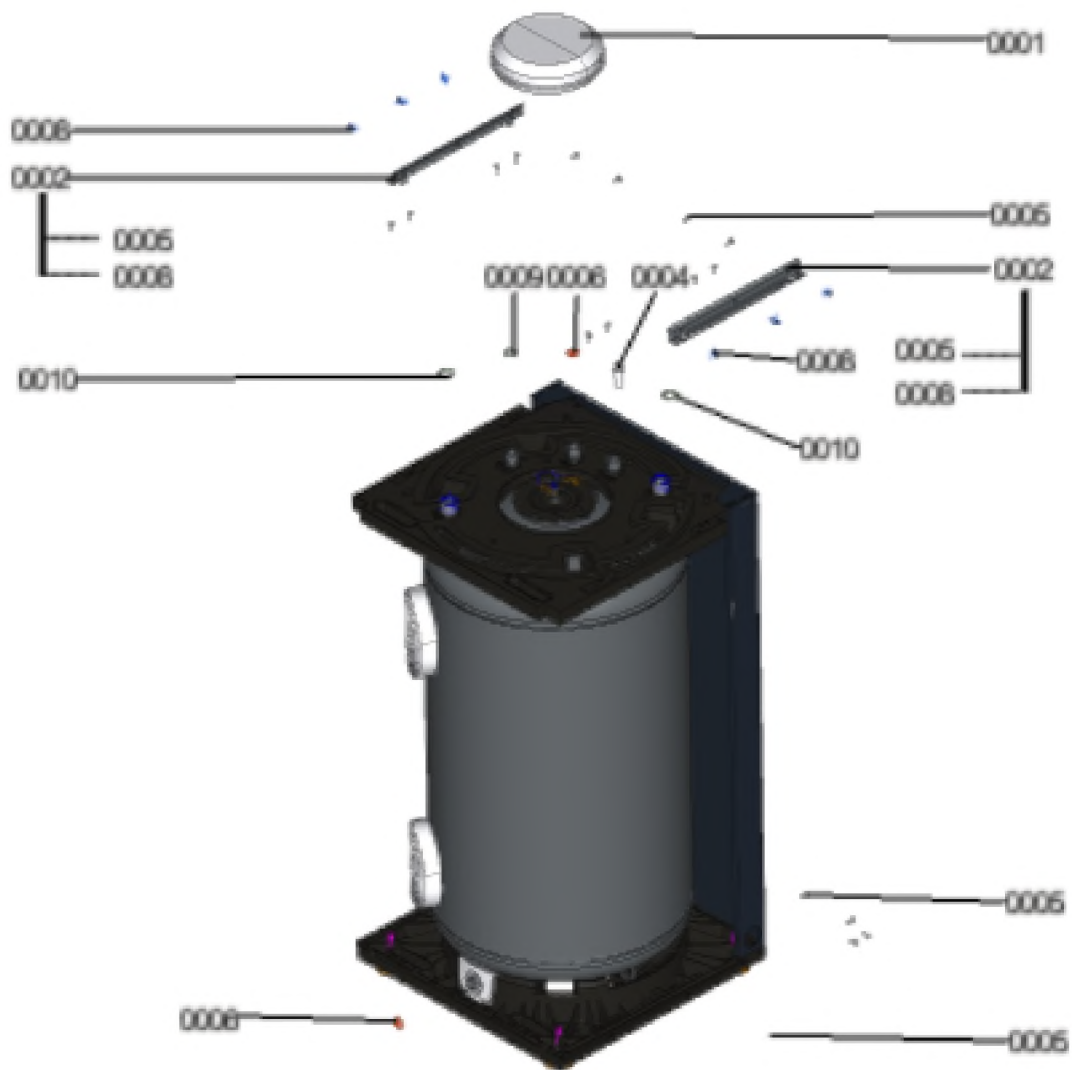

1.2. Graphique 7911074

1. Liste des pièces 7911775 Ballon

1.1. Liste des pièces

Position	N° produit.	Désignation	GrpMat	Quantité	Prix catalogue / pc.
0001	7844873	Kit d'isolation bride pleine	754	1	24,00 EUR
0002	7874149	Conduite de raccordement ballon	755	1	39,00 EUR
0003	7839794	Tuyau des condensats	754	1	21,00 EUR
0004	7835727	Fourreau	754	1	15,30 EUR
0005	7858413	Vis PT 50 x 14 (5 pièces)	754	1	11,20 EUR
0006	7826602	Joint (1 pièce)	754	1	11,90 EUR
0007	7818798	Pied réglable (1 pièces) Vitocell	749	1	7,50 EUR
0008	7874180	Vis M5 x 10 TX25 (5 pièces)	755	1	7,70 EUR
0009	7861344	Joint A 17 x 24 x 2 (5p)	754	1	10,00 EUR
0010	7828003	Joints 23 x 30 x 2mm (5 pièces)	754	1	8,50 EUR
0011	7859389	Anode barre D40x410x380	755	1	99,00 EUR
0012	7859388	Bride complète avec anode et joint 220L	755	1	136,00 EUR
0013	7819647	Joint ballon émaillé	749	1	16,70 EUR

1.2. Graphique 7911775

1. Liste des pièces 7911228 Ballon

1.1. Liste des pièces

Position	N° produit.	Désignation	GrpMat	Quantité	Prix catalogue / pc.
0001	7859388	Bride complète avec anode et joint 220L	755	1	136,00 EUR
0002	7859389	Anode barre D40x410x380	755	1	99,00 EUR
0003	7817820	Bride avec joint	630	1	52,00 EUR
0004	7819647	Joint ballon émaillé	749	1	16,70 EUR
0005	7818061	Patte de fixation	749	1	5,40 EUR
0006	7868445	Collier de serrage à ressort DN26 (5pcs)	754	1	10,40 EUR
0007	7827917	Tube de condensats	754	1	24,00 EUR
0008	7840537	Pied de calage M12 x 60 clé de 17	692	1	21,00 EUR
0009	7858413	Vis PT 50 x 14 (5 pièces)	754	1	11,20 EUR
0010	7875591	Panneau arrière avec vis de fixation	755	1	195,00 EUR
0011	7875590	Tampon de stockage	755	1	1400,00 EUR
0012	7894688	Vanne de vidange G3/4 pivotante	755	1	39,00 EUR
0013	7849769	Vis à bride (4 pièces)	749	1	9,30 EUR