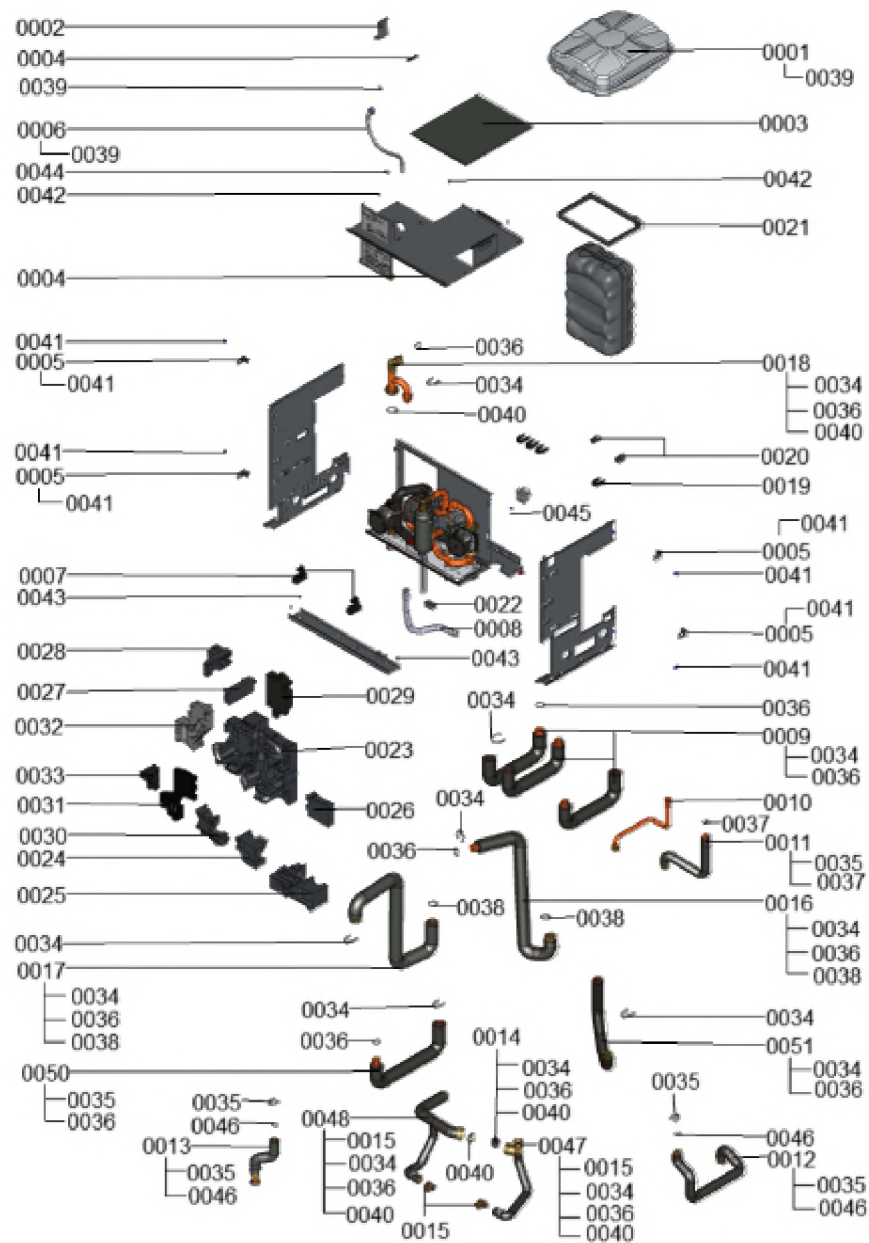

1.2. Graphique 7911074