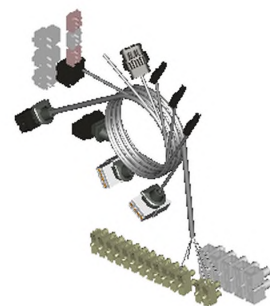

1. Liste des pièces 7911974 Bâti

1.1. Liste des pièces

Position	N° produit.	Désignation	GrpMat	Quantité	Prix catalogue / pc.
0001	7868910	Tôle supérieure	755	1	111,00 EUR
0002	7868905	Tôle latérale gauche DC190	755	1	208,00 EUR
0003	7868906	Tôle latérale droite DC190	755	1	208,00 EUR
0004	7858829	Sealcover DCX60	754	1	59,00 EUR
0005	7858860	Cache inférieur DCF	754	1	227,00 EUR
0006	7868909	Clips (2 pcs)	754	1	6,40 EUR
0007	7858874	Protection d'accès	754	1	44,00 EUR
0008	7820121	Pochette rivets	752	1	11,50 EUR
0009	7868908	Toile avant supérieur	755	1	140,00 EUR
0010	7858876	Patte fixation (2 pièces)	754	1	14,60 EUR
0011	7859365	Fermeture capot avant	754	1	39,00 EUR
0012	7890130	Paroi arrière supérieure DCAM/S60	755	1	227,00 EUR

1.2. Graphique 7911974

1. Liste des pièces 7911592 Régulation

1.1. Liste des pièces

Position	N° produit.	Désignation	GrpMat	Quantité	Prix catalogue / pc.
0001	7996218	Régulation	T6999	1	Sur demande
0002	7911192	Régulation	T6999	1	Sur demande
0003	7858829	Sealcover DCX60	754	1	59,00 EUR
0004	7841482	Inserts de câble (10 pièces)	752	1	24,00 EUR
0005	7837053	Sonde de temp. extérieure NTC 10 k Ω	630	1	149,00 EUR
0006	7858532	Câble de connexion HMU-HMI	754	1	30,00 EUR
0007	7876120	faisceau elec. bloc hydraulique	755	1	42,00 EUR
0008	7876121	Faisceau elec. basse tension	755	1	73,00 EUR
0009	7876118	faisceau alim. générale - inter M/A	755	1	49,00 EUR
0010	7876119	Kabelbaum Kleinsp. 2C Anschlussber.	755	1	53,00 EUR
0011	7876123	Kabelbaum Kleinsp. 2C HK2	755	1	25,00 EUR
0012	7876122	Kabelbaum 230V Kompakt 2C	755	1	127,00 EUR
0013	7876409	Câble de masse	755	1	2,70 EUR
0033	7832905	Borne-fusible	755	1	7,70 EUR